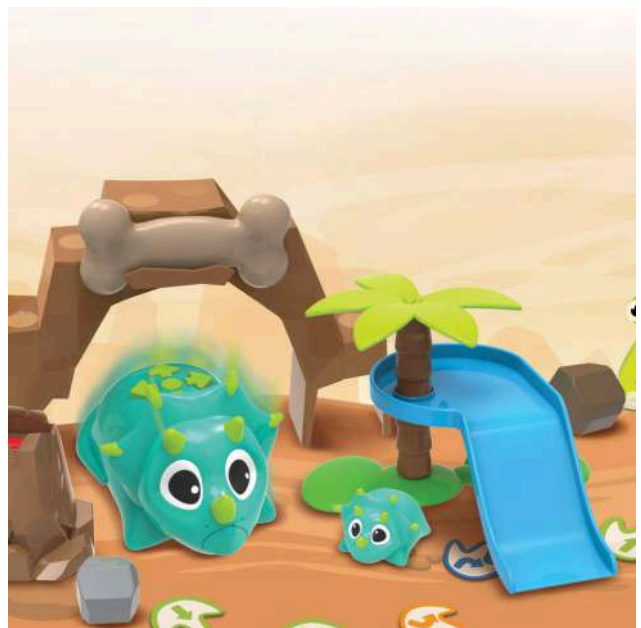

## Coding Critters™ Rumble & Bumble

**4+ años** Adquiere los primeros conceptos STEM y sobre programación sin necesidad de ordenador. Podrás codificar a Rumble para jugar al escondite, perseguir una roca desde su lanzador de volcanes, derribar su cueva que se separa o diseñar tus propios retos. También funcionan como mascotas interactivas: presiona la nariz de Rumble para activar el modo de juego y podrás alimentar, acariciar y cuidar a tu nuevo amigo robot dinosaurio. Incluye un libro de desafíos. Requiere 3 pilas AAA, no incluidas.

## Coding Critters™ Ranger & Zip

**4+ años** Adquiere los primeros conceptos STEM y sobre programación sin necesidad de ordenador. Los niños codificarán con el libro de desafíos de sus nuevas mascotas, ayudarán al valiente Ranger y al travieso Zip. Podrán codificar a Ranger para jugar al escondite, buscar una pelota del lanzador de pelotas de tenis o atrapar a Zip después de un paseo por el tobogán o diseñar sus propios retos. Los Coding Critters también funcionan como mascotas interactivas: presione la nariz de Ranger para activar el modo de juego, podrán alimentar, acariciar y cuidar a su nuevo cachorro amigo. Incluye un libro de desafíos. Requiere 3 pilas AAA, no incluidas.