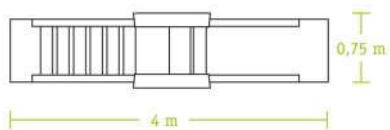

Cubic Toy Ladder cube

Incluye: 5 lados del cubo, 1 lado de escalera. Medida: 0,75 x 0,75 m

Cubic Toy Ladder cube

MDIT148

Cubic Toy House

Incluye: 5 lados del cubo, 1 triángulo. Medida 0,75 x 0,75 m

Cubic Toy Lader cube

MDIT156

Cubic Toy Tobogán

Incluye: 5 lados de cubo, 1 lado de escalera, 1 tobogán, 1 tramo superior, 1 conector. Medida: 1,8 x 0,75 m.

Cubic Toy Tobogán

MDIT161

Cubic Toy House & tunnel

Incluye: 5 lados de cubo, 1 lado de escalera, 1 túnel, 4 triángulos. Medida: 1,8 x 0,75 m

Cubic Toy House & tunnel

MDIT160

Cubic Toy O2000

Incluye: 4 lados de cubo, 1 lado de escalera, 1 tobogán grande, 1 escalera grande, 2 lados de protección.

Cubic Toy Toy O2000

MDIT300

Cubic Toy L2000

Incluye: 9 lados de cubo, 2 lados de escalera, 1 túnel, 1 tobogán grande, 1 escalera grande, 2 lados de protección.

Cubic Toy Toy L2000

MDIT159