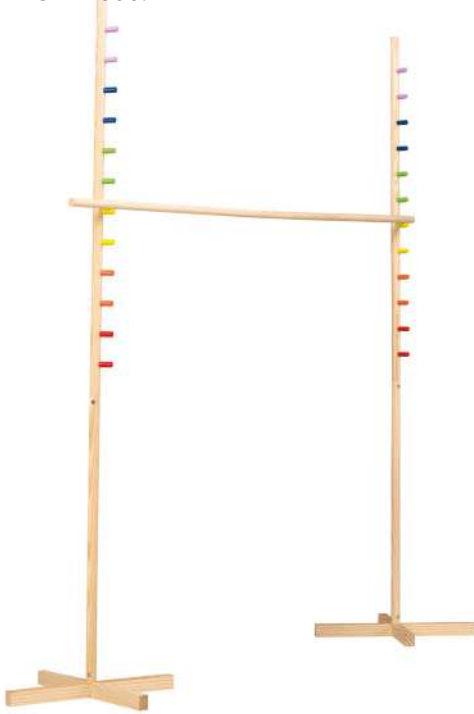

## Limbo

**3 años** Es un juego tradicional, que ofrece la posibilidad de bailar, competir y divertirse. Los niños deberán de pasar por debajo de un palo. Éste cada vez se irá fijando más abajo y el que no pueda hacerlo o caiga será eliminado. O bien sera colocado en el color que haya salido al tirar el dado y el que no pueda hacerlo o caiga será eliminado.