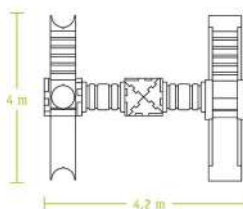

Cubic Toy H2000

Incluye: 14 lados de cubo, 2 lados de escalera, 2 túneles, 1 tobogán grande, 1 escalera grande, 2 lados protectores, 4 triángulos, 2 toboganes de peldaños, 1 sección superior.

H2000

MDIT157