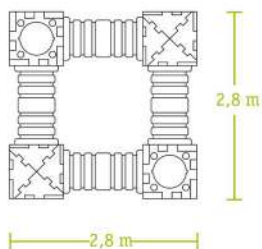

Cubic Toy Castle B

Incluye: 8 lados de cubo $\varnothing$ 50 cm, 14 lados de cubo $\varnothing$ 40 cm, 8 triángulos, 4 nuevos túneles $\varnothing$ 50 cm.

Toy Castle B

MDIT299