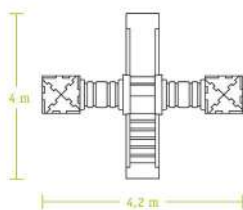

Cubic Toy I2000

Incluye: 13 lados de cubo, 2 lados de escalera, 2 túneles, 1 tobogán grande, 1 escalera grande, 2 lados protectores, 8 triángulos.

Cubic Toy I2000

MDIT158