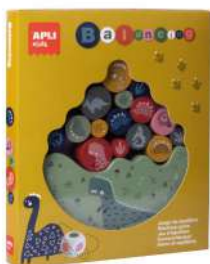

Juego equilibrio dinosaurios

4 años Juego de equilibrio modelo Dinosaurios con piezas de madera de alta calidad. Cada juego contiene 16 piezas de madera con diseños de dinosaurios, una base de madera que se balancea y un dado con los colores de las piezas.

El juego consiste en ir tirando el dado y colocando los dinosaurios, del color que el dado indique cada vez, uno encima del otro sin que pierdan el equilibrio. Hay tres tamaños distintos para hacer el juego más divertido.