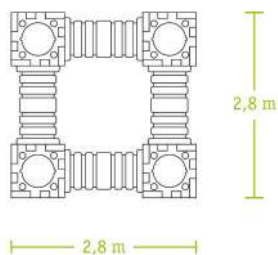

Juegos

Cubic Toy Quadrotto

Incluye: 8 lados del cubo $\varnothing$ 50 cm, 16 lados del cubo $\varnothing$ 40 cm, 4 nuevos túneles $\varnothing$ 50 cm.

Cubic Toy Quadrotto

MDIT297