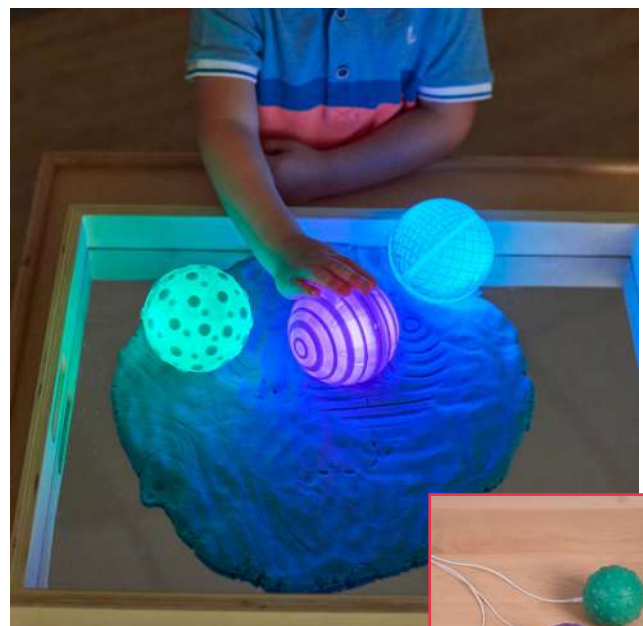

MDTEY10974