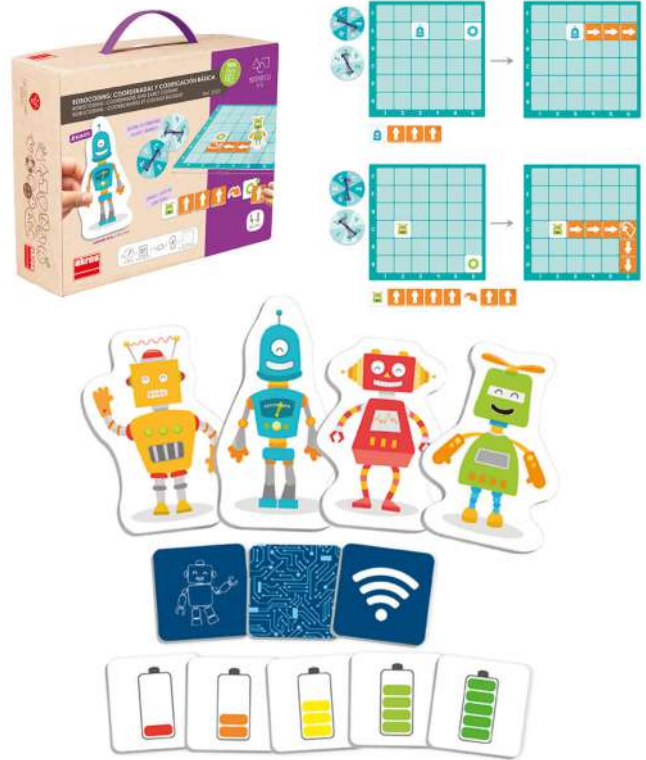

Robótica y STEM

STEM (*Science, Technology, Engineering and Maths*)

Robocording: Coordenadas y codificación básica

4+ años Aprende las coordenadas y tus primeros conceptos de codificación sin necesidad de ordenador. Crea secuencias de movimientos con tus compañeros de forma cooperativa, y descubre diferentes formas de alcanzar un mismo objetivo. Coordenadas, secuenciación, pensamiento lógico, resolución de problemas y aprendizaje cooperativo. Incluye: 1 tablero (31,5 cm), 57 fichas cuadradas (4,6 cm), 12 fichas flecha, 2 ruletas (10,5 cm diámetro) y 4 robots con base.

MDI20521

Coding Critters™ Rumble & Bumble

4+ años Adquiere los primeros conceptos STEM y sobre programación sin necesidad de ordenador. Podrás codificar a Rumble para jugar al escondite, perseguir una roca desde su lanzador de volcanes, derribar su cueva que se separa o diseñar tus propios retos. También funcionan como mascotas interactivas: presiona la nariz de Rumble para activar el modo de juego y podrás alimentar, acariciar y cuidar a tu nuevo amigo robot dinosaurio. Incluye un libro de desafíos. Requiere 3 pilas AAA, no incluidas.

MDLER3082