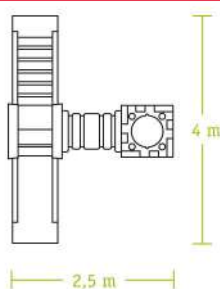

Cubic Toy Toy O2000

**MDIT300**

**Cubic Toy L2000**

Incluye: 9 lados de cubo, 2 lados de escalera, 1 túnel, 1 tobogán grande, 1 escalera grande, 2 lados de protección.

Cubic Toy Toy L2000

**MDIT159**