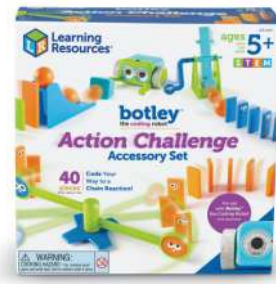

Robótica y STEM

Robótica educativa

Botley® The Coding Robot Accessory Set

5+ años Set de 38 piezas que contiene todo lo que se necesita para configurar diferentes desafíos para tu Botley®. Una vez que éstos están preparados, solo queda codificar y transmitir las instrucciones desde el programador remoto. Incluye: fichas con 9 retos, martillos oscilantes, bolas y varios accesorios inspirados en la física.

Botley® The Coding Robot Accessory set

MDLER2937

Botley® 2.0 Activity Set

5+ años Aprende los conceptos básicos de la codificación sin usar ningún dispositivo. Existen diversas formas de codificar que permiten que se mueva en seis direcciones, que reproduzca música e incluso que haga un espectáculo de luces. Se puede caracterizar de 16 diferentes formas: un tren, un coche de policía, un fantasma, ... Pon a prueba tu memoria con las luces y los sonidos con el juego de Botley Says. Se pueden crear secuencias de hasta 150 diferentes pasos. Incorpora un sensor que ilumina a Botley® en la oscuridad. Incluye manual de actividades. Consta de 78 piezas. Requiere 5 pilas AAA (no incluidas).