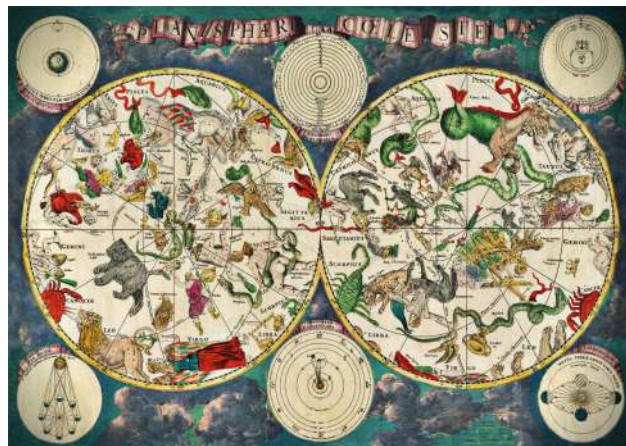

Celestial 1000 piezas

MDOTCL3005