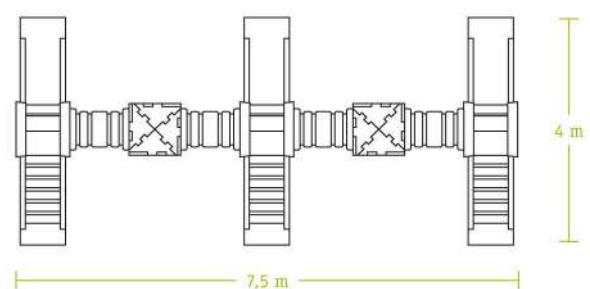

Cubic Toy N2000

Incluye: 23 lados de cubo, 2 lados de escalera, 4 túneles, 3 toboganes grandes, 3 escaleras grandes, 6 lados de protección.

N2000

MDIT303