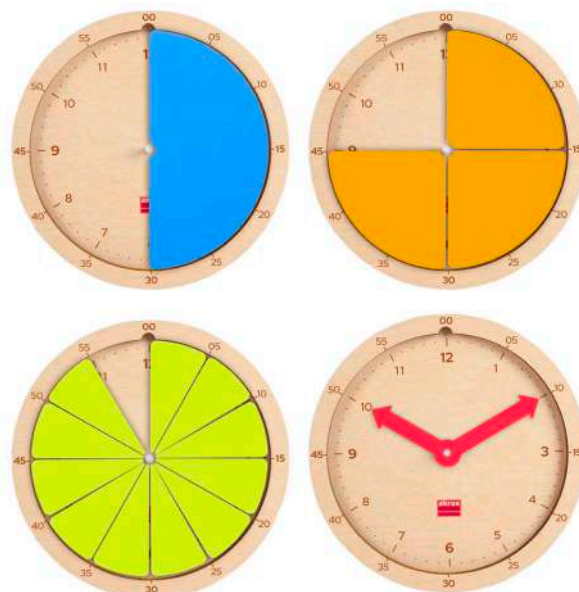

## Construimos la hora

**3+ años** Maxi-set de madera para trabajar el tiempo y aprender a descomponer la hora en piezas de 5, 15 y 30 minutos. Ayuda a comprender la estructura del reloj de forma manipulativa. Permite descubrir las nociones básicas para aprender a decir la hora. Inspirado en la metodología Montessori. Incluye: 1 maxi-reloj de madera de 3 alturas (22,4 cm), 12 piezas de madera (5 minutos), 4 piezas de madera (15 minutos) y 2 saetas de m

## Maxi-sello: ¿Qué hora es?

**4+ años** Pon el sello, lanza los dados y ¿qué hora es? Permite practicar la hora en formato analógico y digital de una forma divertida. Incluye un maxi-sello de madera y dos dados de 12 caras. Apto para cualquier tinta. Incluye: 1 maxi-sello de madera (8,5 cm), 1 dado de 12 caras con las horas y 1 dado de 12 caras con los minutos (de 5 en 5).