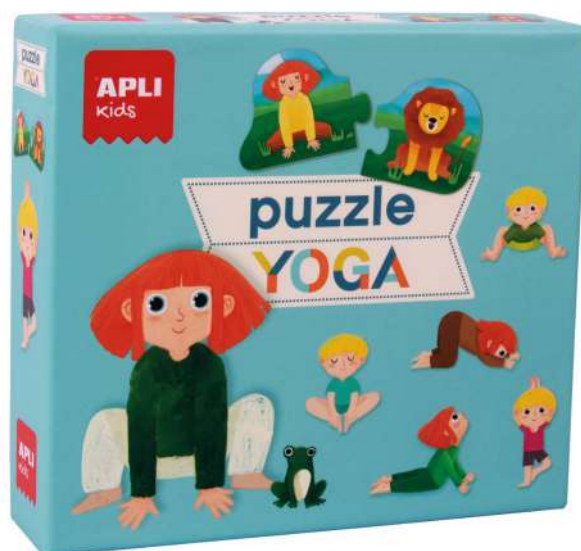

Puzzle Duo yoga

3 años Puzzle de 24 piezas de diferentes tamaños para formar 12 posturas de yoga. Cada postura se compone por dos piezas del puzzle. Incluye un total de 12 posturas de yoga. Fácil manejo para los más pequeños: piezas resistentes, seguras y fáciles de manejar.

Puzzle Duo yoga

MDAP18203