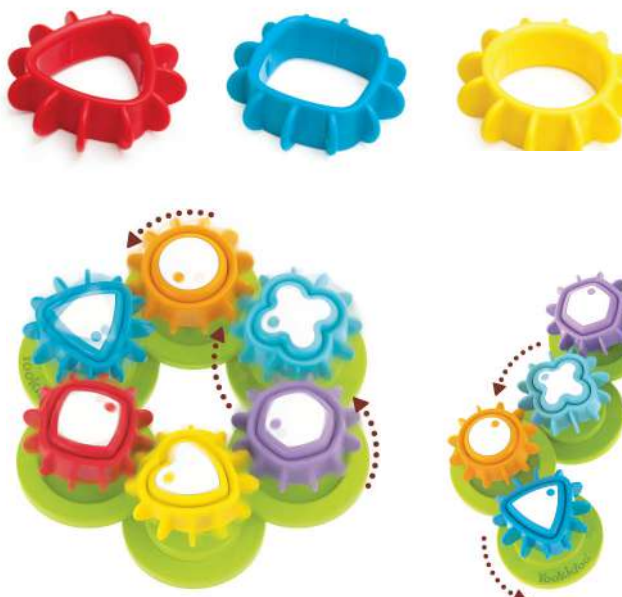

## Coding Critters™ Ranger & Zip

**4+ años** Adquiere los primeros conceptos STEM y sobre programación sin necesidad de ordenador. Los niños codificarán con el libro de desafíos de sus nuevas mascotas, ayudarán al valiente Ranger y al travieso Zip. Podrán codificar a Ranger para jugar al escondite, buscar una pelota del lanzador de pelotas de tenis o atrapar a Zip después de un paseo por el tobogán o diseñar sus propios retos. Los Coding Critters también funcionan como mascotas interactivas: presione la nariz de Ranger para activar el modo de juego, podrán alimentar, acariciar y cuidar a su nuevo cachorro amigo. Incluye un libro de desafíos. Requiere 3 pilas AAA, no incluidas.

## Shape and spin gear sorter™

**1 a 3 años** Clasificador giratorio de colores y formas que permiten crear diferentes disposiciones de engranajes. La base flexible permite formar múltiples formas como líneas, serpientes, círculos, triángulos, etc. Piezas grandes y fáciles de ajustar.