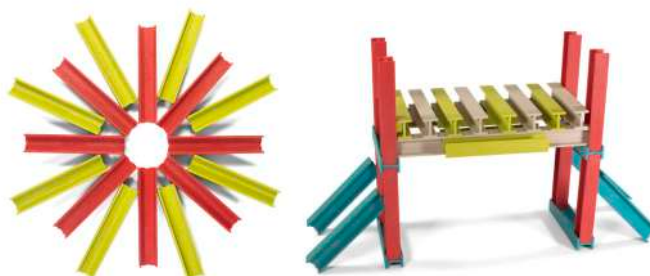

Construcciones

Eco beams building set

2 años Juego de construcción consistente en 32 vigas de colores realizadas en materiales parcialmente biobasados que reducen el impacto medio ambiental. Está concebido tanto para el desarrollo de habilidades y destrezas como la psicomotricidad fina, así como para la concentración, la perseverancia, la cooperación y el trabajo en equipo. La guía didáctica propone 40 actividades ordenadas según su nivel de dificultad.