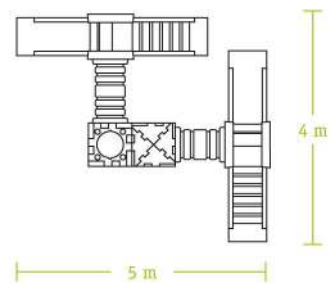

Cubic Toy G2000

Incluye: 17 lados de cubo, 2 lados de escalera, 2 túneles, 2 toboganes grandes 2 escaleras grandes, 4 lados protectores, 4 triángulos, 1 sección superior.

G2000

MDIT301

Cubic Toy N2000

Incluye: 23 lados de cubo, 2 lados de escalera, 4 túneles, 3 toboganes grandes, 3 escaleras grandes, 6 lados de protección.

N2000

MDIT303