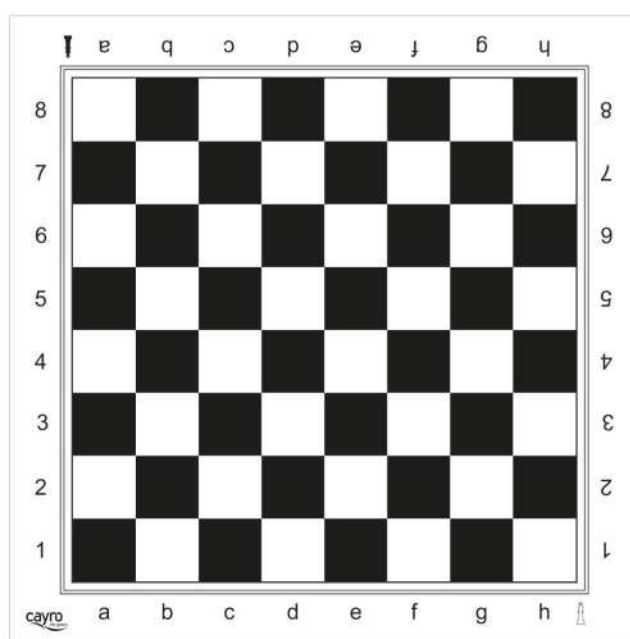

## Tablero ajedrez profesional plástico

Tablero de ajedrez de plástico de 45 x 45 cm.

Tablero ajedrez profesional plástico

MDCAT902