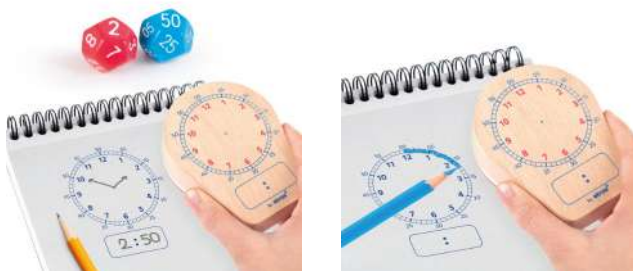

## Maxi-sello: ¿Qué hora es?

**4+ años** Pon el sello, lanza los dados y ¿qué hora es? Permite practicar la hora en formato analógico y digital de una forma divertida. Incluye un maxi-sello de madera y dos dados de 12 caras. Apto para cualquier tinta. Incluye: 1 maxi-sello de madera (8,5 cm), 1 dado de 12 caras con las horas y 1 dado de 12 caras con los minutos (de 5 en 5).