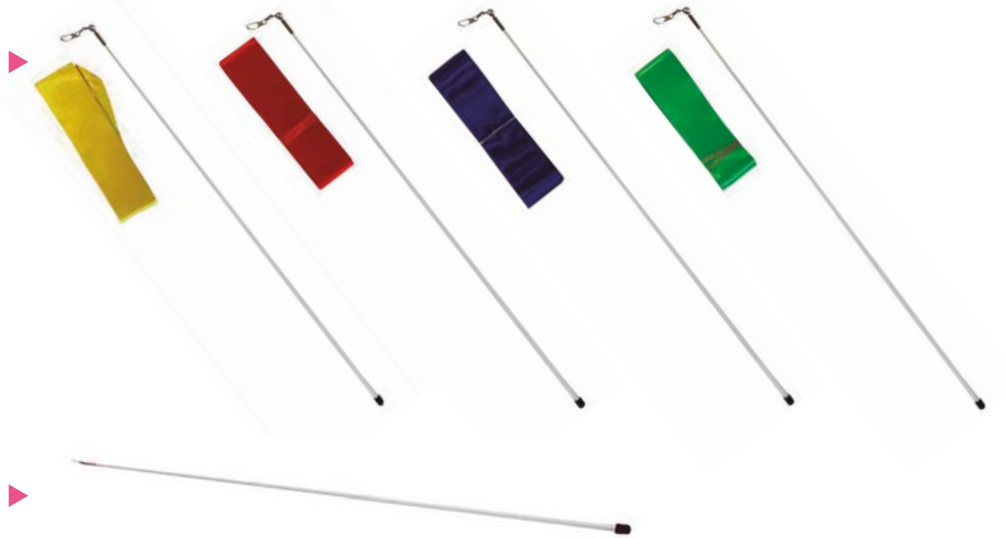

Stick-varilla para cinta rítmica

Stick fibra de vidrio, para cinta rítmica. Tamaño 57 cm.

Stick-varilla cinta rítmica	DE0010595
-----------------------------	-----------

Mazas

Juego mazas rítmica

Par de mazas de PVC. Infantil 35 cm. y adulto 44 cm.