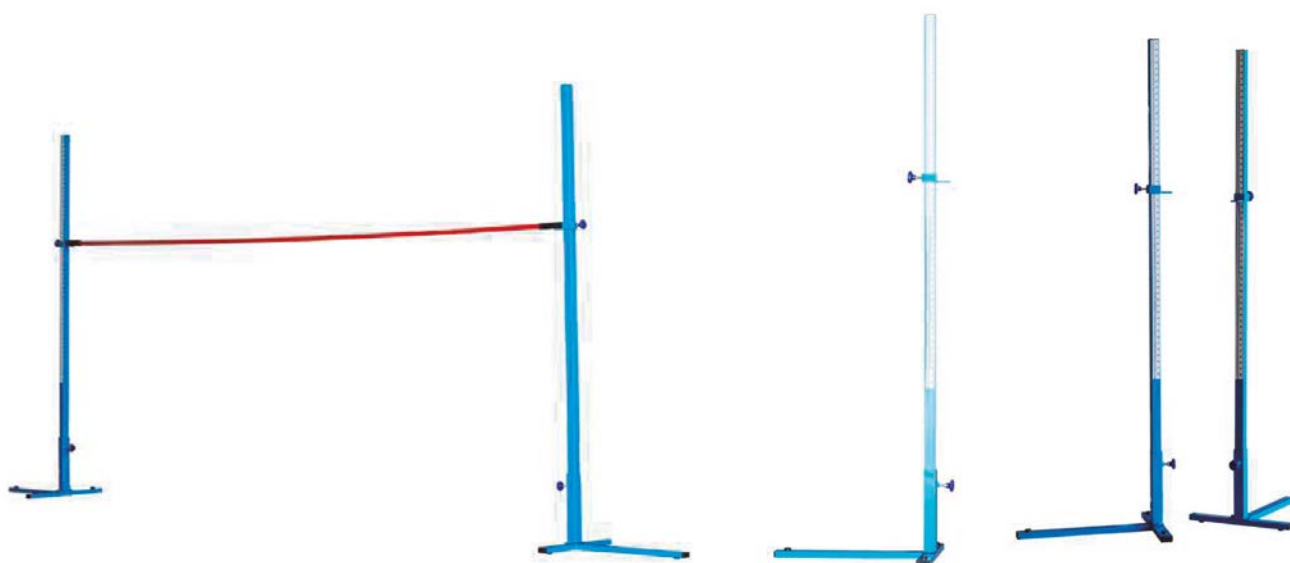

Disco 1 kg. Ø 18 cm. **DE0011721**
 Disco 1,5 kg. Ø 21 cm. **DE0011722**
 Disco 2 kg. Ø 21,5 cm. **DE0011723**

Disco lanzamiento Extra Soft

Disco hueco de goma gran calidad. Peso: 270 gr. y 16 cm.

Disco Extra Soft **DE0011701**

Saltos

Juego saltómetro metálico graduable

Saltómetro graduable hasta 2 metros. Listón no incluido.

Juego saltómetro graduable **DE0011823**

Cuerda saltómetro con contrapesos

Cuerda con contrapesos. Ideal para iniciarse en el salto de altura.