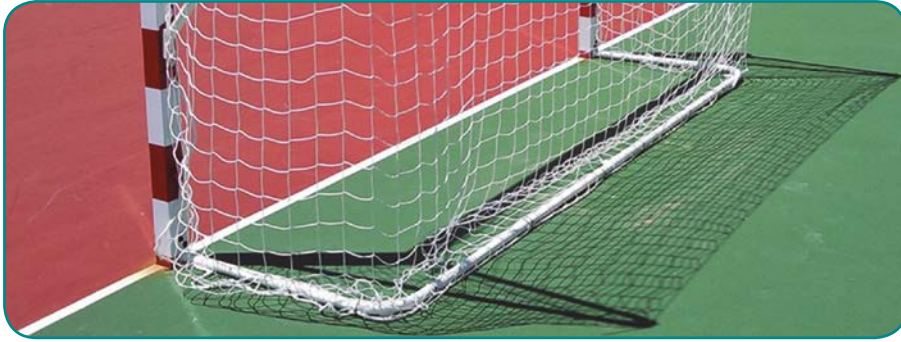

Bases para porterías fijas de fútbol sala

Fabricado en tubo de acero de 33 mm para poder sujetar la red a ras de suelo, en porterías de aluminio se amarran a tornillería situada en el carril posterior de la base del poste, en porterías metálicas se atornilla directamente a la base del poste mediante unos tornillos de rosca chapa.

Juego bases

DE0012519