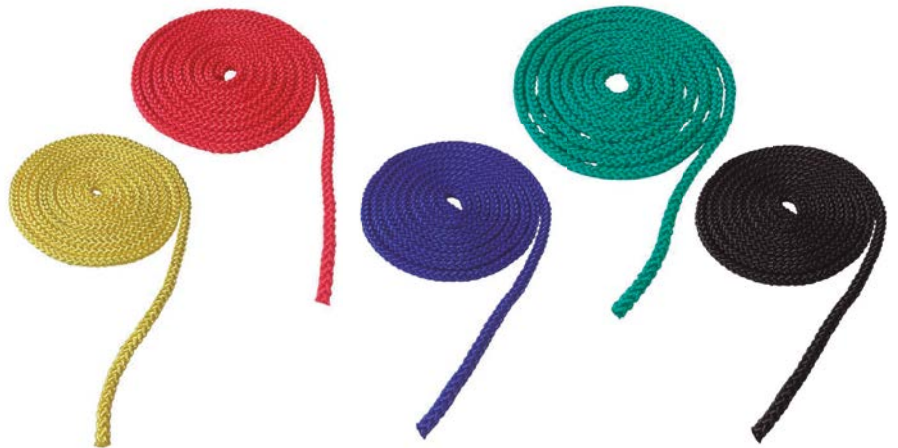

Cuerda para saltar

Cuerda de 5 m, fabricada en polipropileno. Peso: 131 grs.

■ Amarillo	DE2418104
■ Rojo	DE2418109
■ Azul royal	DE2418117
■ Verde	DE2418122
■ Negra	DE2418130

Cuerda de psicomotricidad Softee

Cuerda fabricada en polipropileno.

2,5 m

■ Amarillo	DE41802504
■ Amarillo flúor	DE41802505
■ Naranja	DE41802506
■ Naranja flúor	DE41802507
■ Rojo	DE41802509
■ Azul	DE41802517
■ Verde	DE41802522
■ Negra	DE41802530
■ Violeta	DE41802539

5 m

■ Amarillo	DE41801004
■ Amarillo flúor	DE41801005
■ Naranja	DE41801006
■ Naranja flúor	DE41801007
■ Rojo	DE41801009
■ Azul	DE41801017
■ Verde	DE41801022
■ Negra	DE41801030
■ Violeta	DE41801039