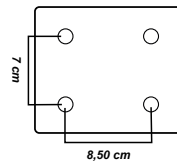

Todos nuestros aros tienen la misma distancia entre ejes.