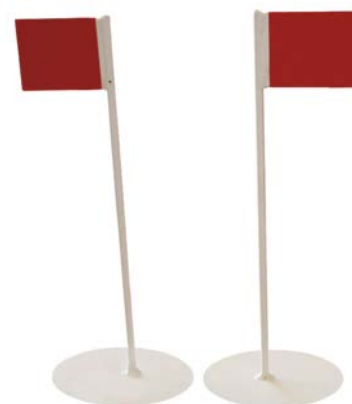

Juego banderines faltas de equipo

2 banderines metálicos destinado para indicar cuando un equipo llega a las 5 personales por cuarto.

Juego de banderines	DE0501819