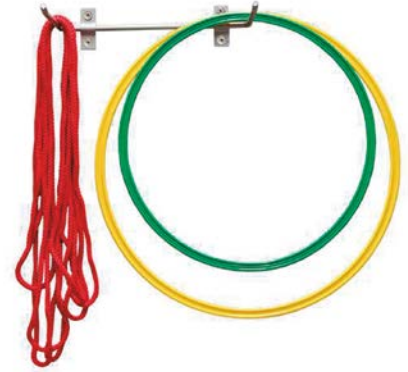

Soporte metálico colchonetas, aros y cuerdas New

Soporte metálico para colchonetas, aros y cuerdas. Soporte metálico con 2 pletinas, medidas: 36 cm de centro a centro, 1 cm diámetro y 25 cm largo.

Soporte metálico New **DE0010615**