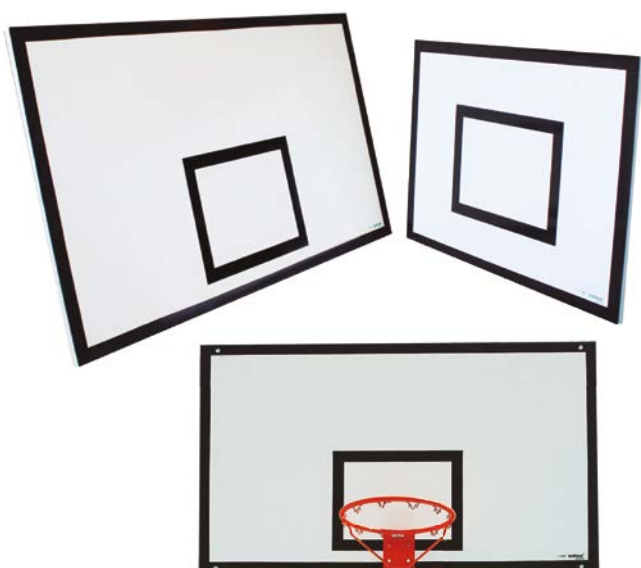

Tablero baloncesto metacrilato tamaño reglamentario

Tableros fabricados en metacrilato de extrusión transparente y marcado con vinilo de pvc de alta duración y resistencia. Tamaño reglamentario de 1800 x 1050 mm.