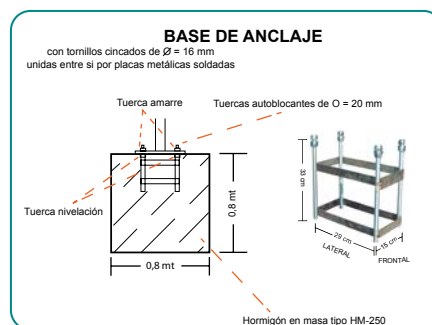

Canastas antivandálicas baloncesto New lacadas

Canastas de sección redonda para empotrar al suelo mediante una base de anclaje (incluida). Ideal para pistas deportivas de exterior. Vuelo canastas: Baloncesto 1,65 m y Minibasket 1 m. Contiene doble sistema de tuercas de nivelación, tanto en soporte de tablero como en base de anclaje, incorpora también dos tirantes superiores de estabilización a las esquinas del tablero. En Baloncesto incluye también 2 tirantes inferiores para empotrar o atornillar al suelo. Incluye además de la base de anclaje aro macizo, red antivandálica y tablero metálico perforado. Estructura de tubo redondo de 114 mm Ø.

Juego 2 canastas de baloncesto
Juego 2 canastas de minibasket

DE0012730
DE0012710