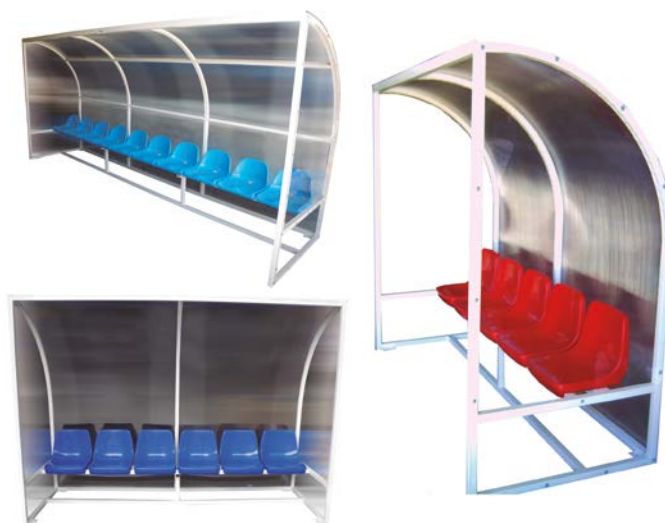

Banquillo de suplentes

Banquillos fabricados en una sola pieza, con un perfil metálico de 40x40x2 mm, laterales en policarbonato compacto y recubierto posterior y superior, mediante planchas de policarbonato celular. Provisto de 4 pletinas con agujero para anclar al suelo. Se pueden hacer con asientos individuales con respaldo de pvc, o también con asiento corrido y respaldo de madera. Opcional la colocación de 4 ruedas para su fácil movilidad y parrilla reposapiés. Asientos de PVC. Medidas de alto por fondo: 2x1 m. Medidas de largo: 12 plazas: 5,80 m - 10 plazas: 4,60 m - 8 plazas: 3,63 m - 6 plazas: 2,81 m - 4 plazas: 2,05 m.

4 plazas	DE0509032
5 plazas	DE0509014
6 plazas	DE0509015
7 plazas	DE0509016
8 plazas	DE0509017
9 plazas	DE0509018
10 plazas	DE0509022
12 plazas	DE0509031