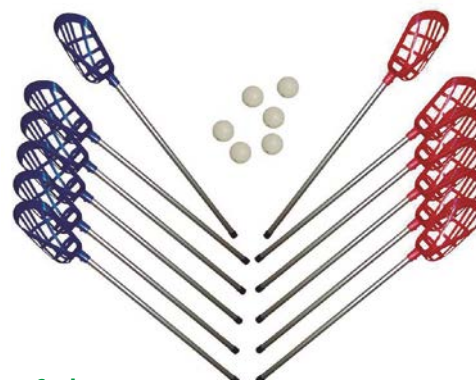

Indiaka fútbol pluma bicolor	<i>DE0009777</i>
------------------------------	------------------

Indiaka fútbol pluma dark

Indiaka especial para jugar con el pie y con la mano.

Indiaka fútbol pluma dark	<i>DE0009778</i>
---------------------------	------------------

Lacrosse

Palo lacrosse

Palo fabricado en aluminio de 76 cm y cabeza de polivinilo de tacto suave.

<input checked="" type="checkbox"/> Amarillo	<i>DE2412904</i>
<input checked="" type="checkbox"/> Rojo	<i>DE2412909</i>
<input checked="" type="checkbox"/> Azul royal	<i>DE2412917</i>

Pelota lacrosse

Fabricada en vinilo soft. Unidad.

Pelota lacrosse	<i>DE0009693</i>
-----------------	------------------

Set lacrosse

Set formado por 6 palos senior con mango de aluminio de 76 cm, cabeza de color rojo de vinilo soft plegable, 6 palos senior con mango aluminio de 76 cm, cabeza de color azul de vinilo soft plegable y 6 pelotas de vinilo soft.

Set lacrosse	<i>DE0009691</i>
--------------	------------------

Malabares

Diabolo Softee Deluxe

Set compuesto por diabolo, cuerda y dos sticks. Diámetro: 10,5 cm. Altura: 12,5 cm. Medidas sticks: 45 cm x 1 cm aprox. Colores variados.