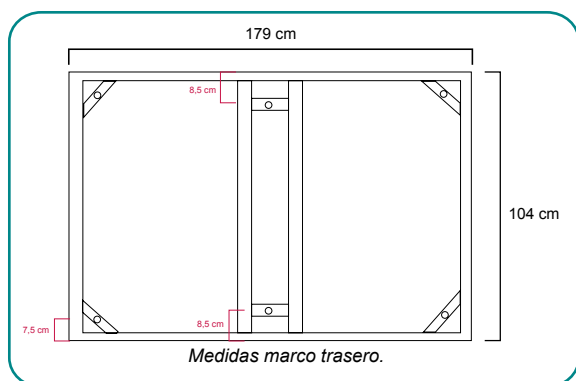

Los accesorios que aparecen en la foto (aros, tableros, redes, contrapesos, adaptadores...) no están incluidos con la canasta.