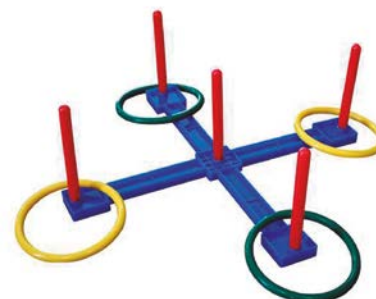

Set aros lanzamiento

Set formado por 1 base y 4 aros fabricados en PVC. Colores aros: 2 amarillos y 2 verdes. Presentación en bolsa con eurohole.

Set aros lanzamiento DE0010006