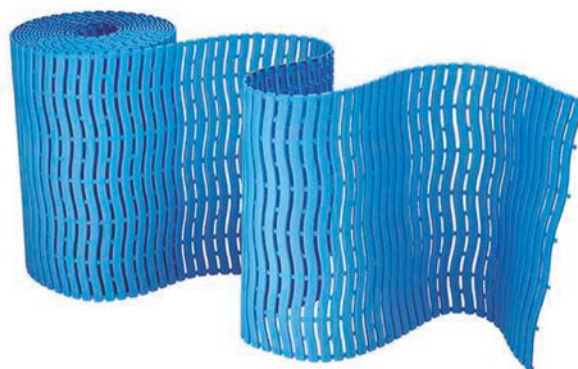

Suelo vestuario Helsinki

Suelo de vestuario antideslizante, polietileno. Se suministra en rollos de 15 x 0,5 m. Color azul, 8 mm grosor.

Suelo vestuario Helsinki

DE0024098