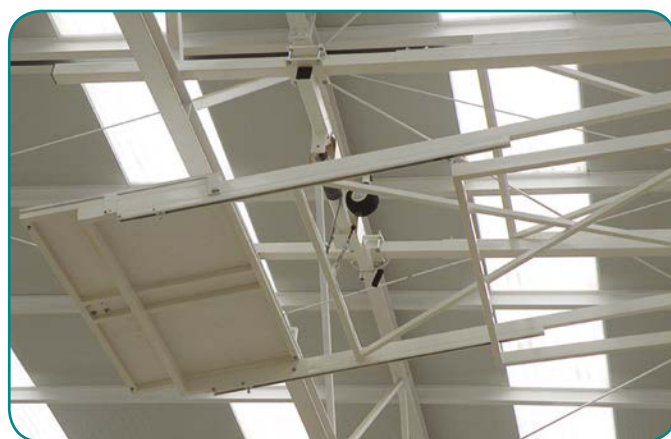

Detalle del mando a distancia incluido en las soluciones motorizadas.

Canastas baloncesto multitubo colgantes

Pueden colocarse en cerchas de hormigón, metálicas o de madera, se trata de canastas con una sección del tubo de acero en celosía de 80 x 40 x 2 mm. A su vez a dicha estructura va unido el soporte del tablero de sección 40 x 40 x 2 mm, también se podría colocar en su lugar un adaptador a minibasket. La elevación de la canasta se realiza mediante motor monofásico eléctrico con freno, final de carrera y mando a distancia, posibilidad de elevación manual mediante manivela con carraca. Toda la elevación se realiza mediante un cable de acero anti giratorio acompañado de otros dos cables de acero situados a ambos lados que actúan como estabilizadores y sistema de seguridad en caso de ruptura. Incluye la instalación de un sistema de seguridad anti-caída, para anular cualquier tipo de anomalía que pueda ocurrir. Consulte su caso y necesidades específicas.

Juego 2 canastas motorizadas
Juego 2 canastas manuales

DE0012767
DE0012768

Los accesorios que aparecen en la foto (aros, tableros, redes, contrapesos, adaptadores...) no están incluidos con la canasta.