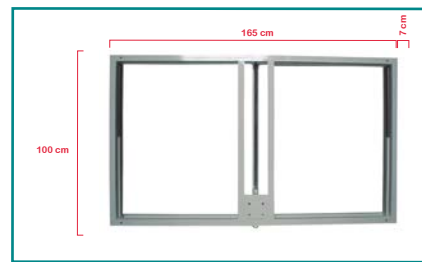

Sistema adaptación canasta basket-minibasket

Estructura de acero acoplable a las canastas de baloncesto con el fin de poder adaptarla para la práctica de minibasket u otras alturas intermedias. Dicha estructura está formada por dos marcos y un eje giratorio que debe estar bien engrasado con grasa líquida antes de ser utilizado, uno de los marcos permanece fijo en la canasta y el otro es el que baja mediante un eje que es accionado manualmente con una manivela de cuello alargado. Ideal para canastas abatibles y colgantes. En las canastas Softee Equipament, en las DE LUXE y las NEW 114 o 140x140 irían colocados directamente al vuelo de la canasta, con el fin de eliminar el peso del soporte de tablero que llevaría la canasta normal. Recomendable en estos casos de canastas fijas la colocación de tirantes inferiores para poder anclar al suelo y darle así mayor estabilidad a la propia canasta. Peso 38,5 kg.

Juego sistema adaptación canasta basket-minibasket Juego

DE0012727