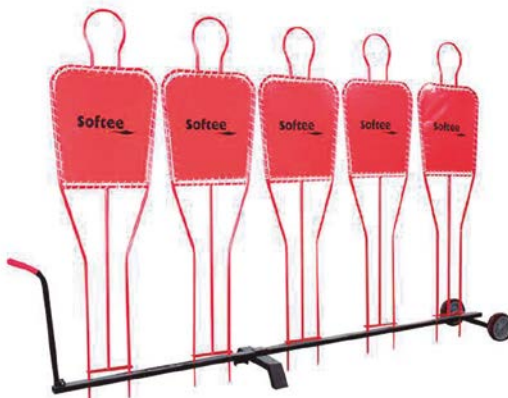

Balance board

DE0009670

Resistance trainer lateral

Ideal para entrenar las habilidades laterales y posturales, mejorando la agilidad y velocidad.

Resistance trainer lateral **DE0009210**

Resistance trainer

Perfecto para el entrenamiento de los movimientos y gestos deportivos. Desarrolla la fuerza y la explosividad.

Resistance trainer **DE0009202**

Multi-expander

Material elástico biomecánicamente ideal para trabajar la fuerza de las diferentes partes corporales., mientras se efectúan diferentes movimientos específicos de cualquier deporte.

Multi-expander **DE0009209**

Varios

Carro barrera 5 muñecos

Carro para barrera con jugadores para barrera. Se sirve sin jugadores.

Carro barrera 5 muñecos **DE0012600**

Jugador barrera Softee

Jugador para barrera de 180 cm. de altura, empotrable en tierra.