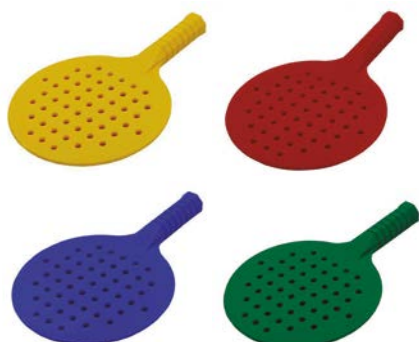

Pala antivandálica

Pala de PVC reforzada. Fabricada en una pieza, con agujeros. Tamaño: 27 x 17 x 0,5 cm.

■ Amarillo

DE3413404

■ Rojo

DE3413409

■ Azul

DE3413417

■ Verde

DE3413422