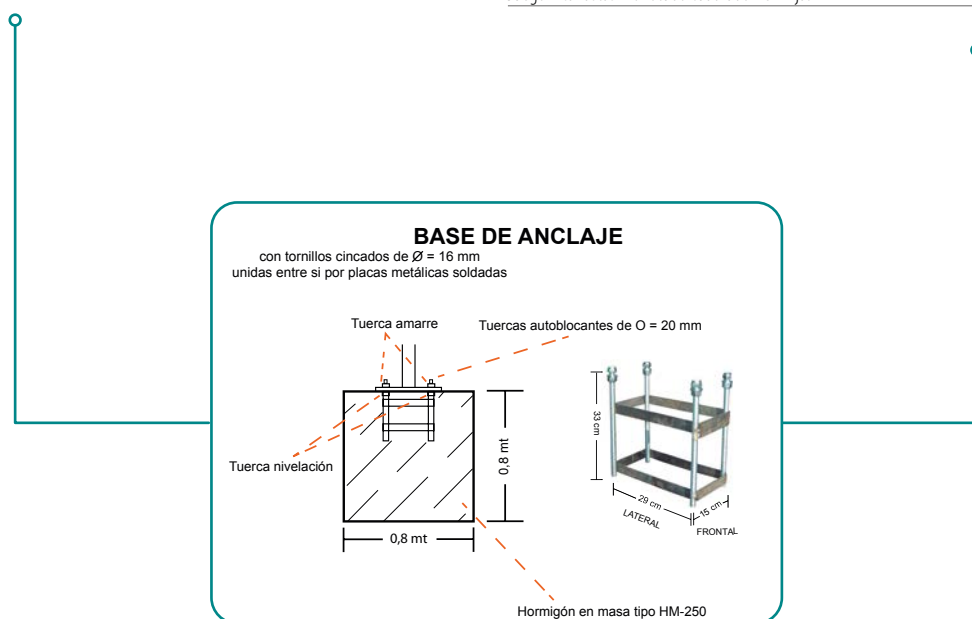

Juego 2 canastas monotubo cuadrado New fijas

DE0012755

Los accesorios que aparecen en la foto (aros, tableros, redes, contrapesos, adaptadores...) no están incluidos con la canasta.

Canastas baloncesto abatibles