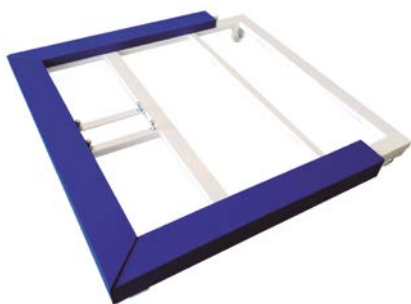

Juego protectores bases de canastas baloncesto trasladables Deluxe

Espuma de poliuretano recubierto totalmente de lona de pvc ignífuga, dotado de tiras de velcro para poder sujetar la protección a la base metálica de la canasta.

Baloncesto	DE0501912
Minibasket	DE0501913