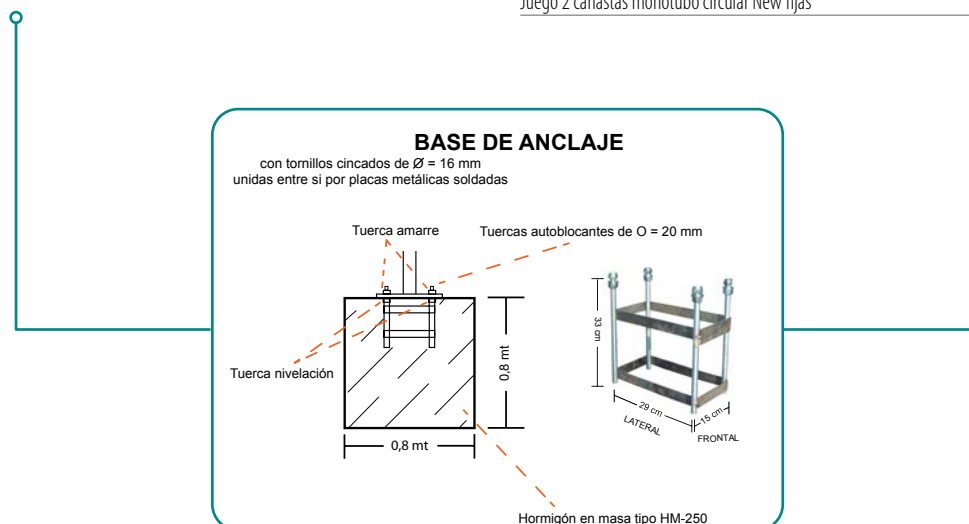

Los accesorios que aparecen en la foto (aros, tableros, redes, contrapesos, adaptadores...) no están incluidos con la canasta.