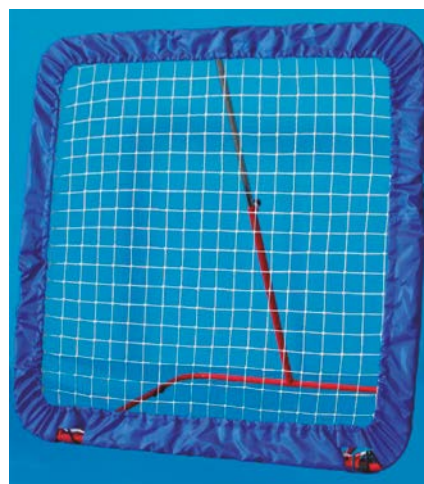

Juego de pelota divertida

DE009603

Tchoukball

Deporte colectivo. Uso infantil. Cuadro metálico 102 x 102 cm. superficie de rebote 85 x 85 cm.

Tchoukball

DE010090

Montaña

Saco de dormir transformable Softee Farelo