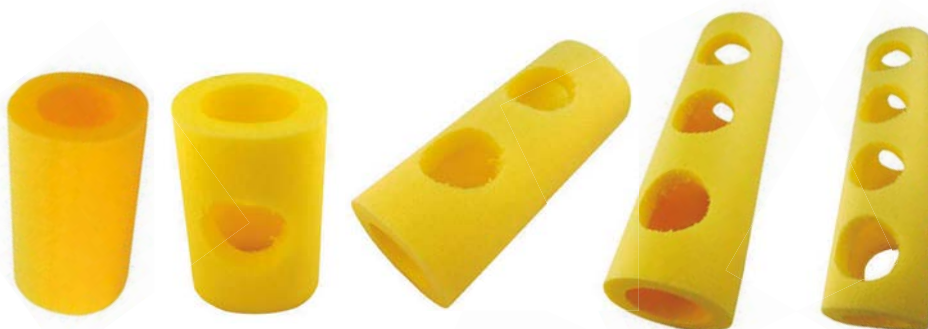

Cinta portafritas

Cinta para agrupar y guardar fritas.

Cinta porta 10 fritas	<i>DE0019951</i>
Cinta porta 20 fritas	<i>DE0019952</i>

Conector fritas

Conectores para fritas. Fabricado en poliestirenos extrusionado. Grosor 1 cm. sistema de conexión entre fritas que permite multitud de formas entre ellas.

Sencillo	DE0019961
Medio	DE0019965
Doble	DE0019962
Triple	DE0019966
Cuádruple	DE0019967

Conector fritas lazo

Conectores para fritas. Fabricado en poliestirenos extrusionado. Grosor 3 cm. sistema de conexión entre fritas que permite crear multitud de formas.