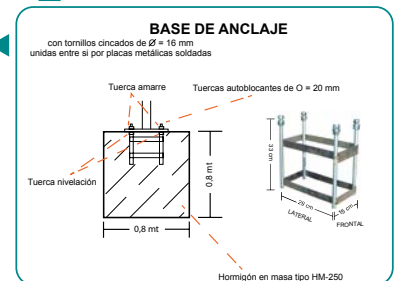

Canastas minibasket monotubo New fijas

Canastas de sección redonda para empotrar al suelo mediante una base de anclaje (incluida). Ideal para pistas deportivas de exterior. Vuelo canastas 1,00 m. Contiene doble sistema de tuercas de nivelación, tanto en soporte de tablero como en base de anclaje, incorpora también dos tirantes superiores de estabilización a las esquinas del tablero. Estructura de tubo redondo de 114 mm $\varnothing$.

Juego 2 canastas de minibasket monotubo New fijas con base

DE0012708

Los accesorios que aparecen en la foto (aros, tableros, redes, contrapesos, adaptadores...) no están incluidos con la canasta.