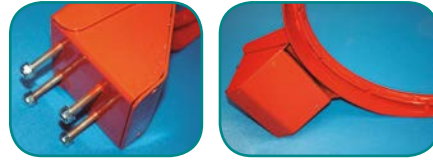

Aros basculantes

Aro de tubo macizo que dispone de 2 ó 3 muelles regulables de intensidad que permite una amortiguación al impacto. Provisto de nuevo sistema de colocación de red, varilla en lugar de gancho.

Deluxe 20 mm. 2 muelles	DE0012975
Deluxe 20 mm. 3 muelles	DE0012972