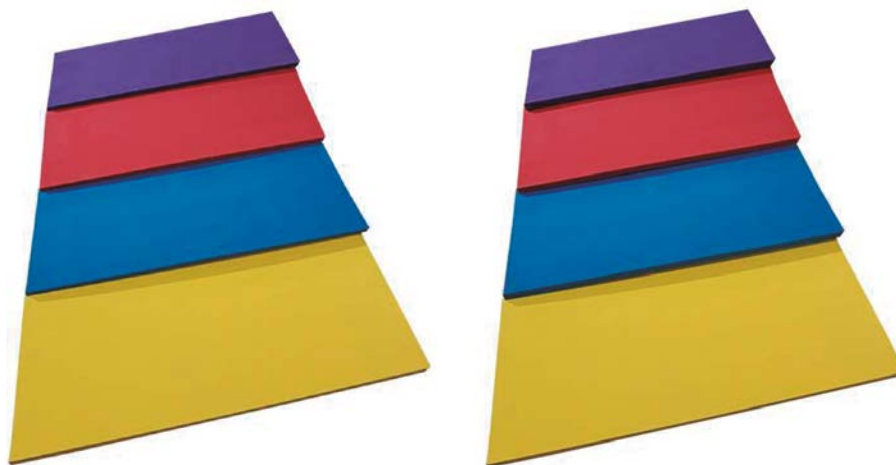

200x150x3 cm.

	Azul/blanco/azul	DE9923417
	Negro/blanco/negro	DE9923430

Tapiz 150 espesor 4,5 cm.

Tapiz de 150 cm. Fabricado en plastazote. Alta flotabilidad.

	Amarillo	DE2511504
	Rojo	DE2511509
	Azul	DE2511517
	Violeta	DE2511539

Tapiz 150 espesor 6 cm.

Tapiz de 150 cm. Fabricado en plastazote. Alta flotabilidad.

	Amarillo	DE2513304
	Rojo	DE2513309
	Azul	DE2513317
	Violeta	DE2513339