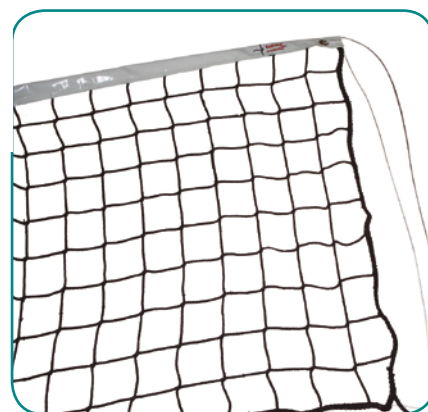

Complementos red voleibol

Antena fibra vidrio voleibol	DE0504135
Repuesto cable acero red	DE0504138
Juego bandas correderas	DE0504137