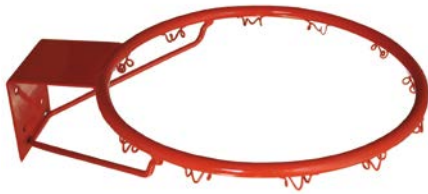

Baloncesto aros

Aro Deluxe

Fabricados en tubo de 20 mm. 12 ganchos de sujeción red. Fijación al soporte del tablero a la canasta mediante 4 tornillos. Dimensiones FIBA.

Aro macizo Deluxe	DE0012968
Aro tubo Deluxe	DE0012962