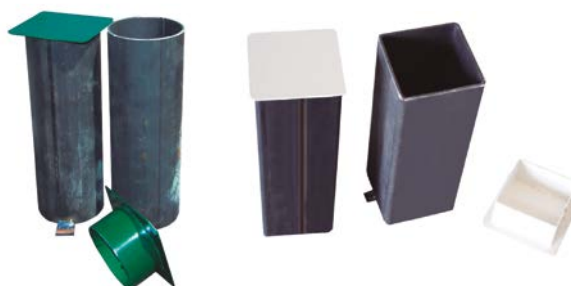

Botes para postes fijos

Botes de sección de tubo 88 mm ó 90x90 mm y profundidad 25 cm diseñados para empotrar en zapata de hormigón. Indispensables para la colocación de todos nuestros postes de tenis, pádel y voleibol metálicos fijos de sección redonda de 80 mm o cuadrada de 80x80 mm respectivamente. Se sirven con tapa para cuando se retire el poste de la pista.

Juego botes para postes redondos	DE0012313
Juego botes para postes cuadrados	DE0012356