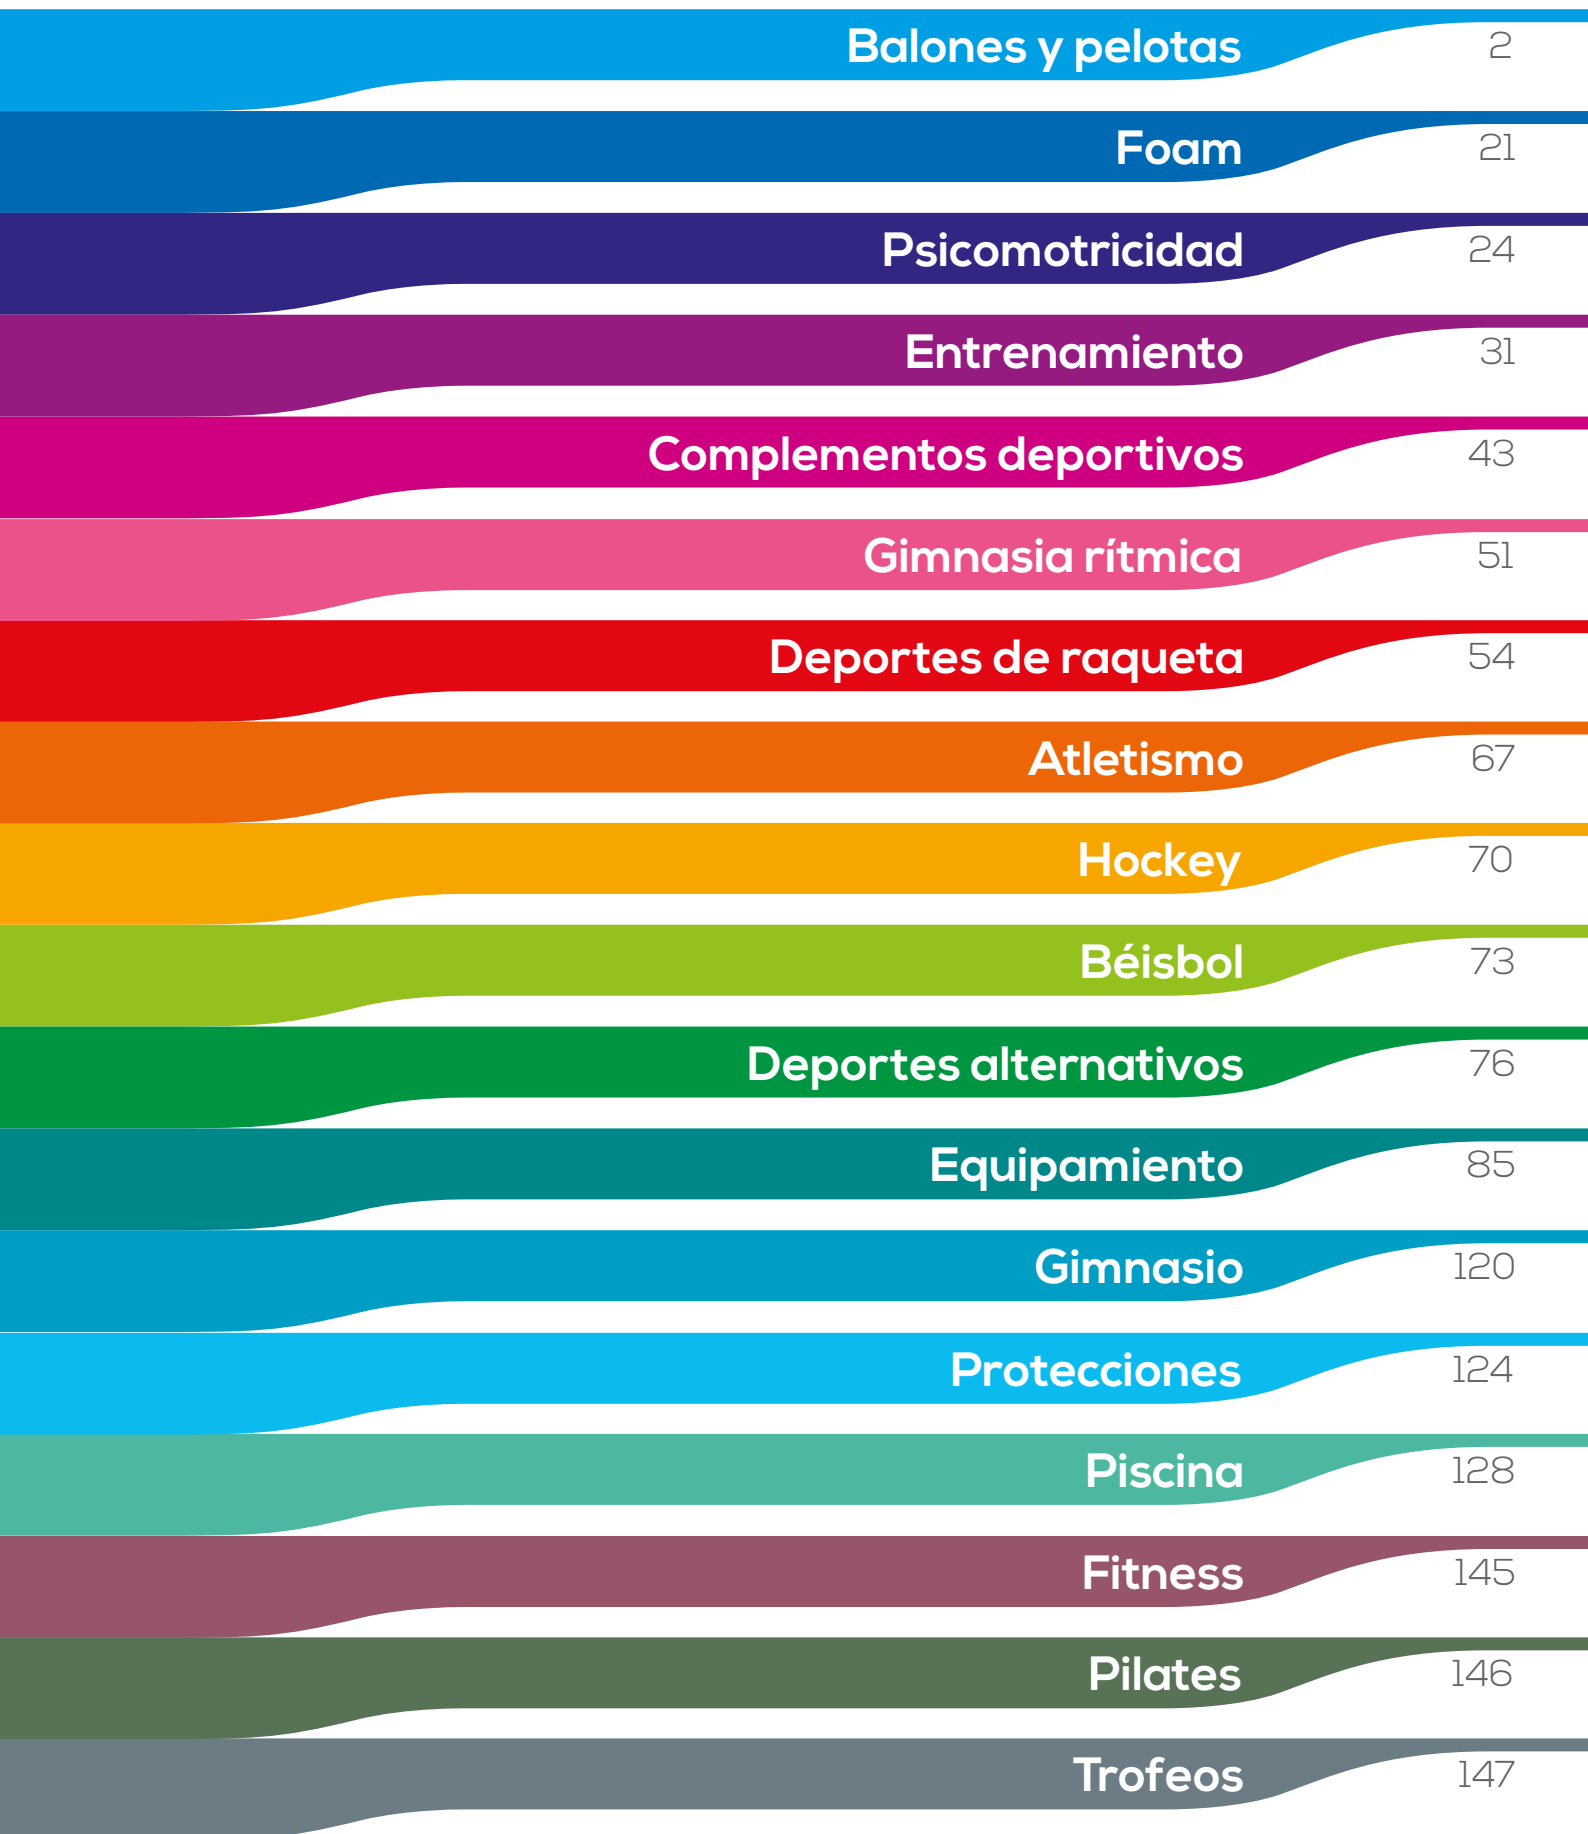

Se indican ambos precios sin y con IVA.

LOS PRECIOS PUEDEN VARIAR SIN PREVIO AVISO,
EN FUNCIÓN DE LAS TARIFAS DE LOS FABRICANTES.