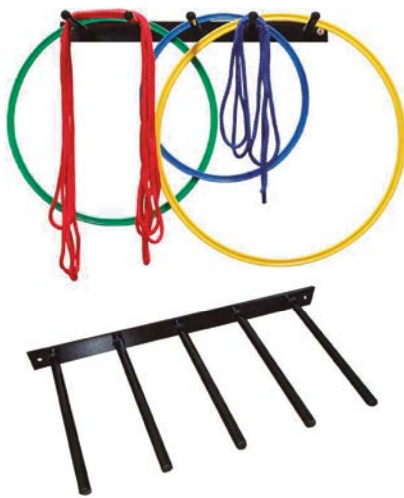

Soporte metálico cuerdas y aros Deluxe

Soporte robusto y de gran capacidad.

Soporte cuerdas/aros **DE0026353**