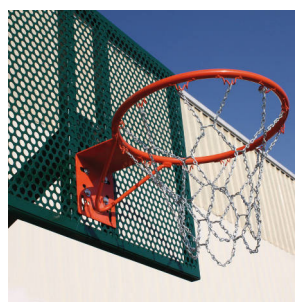

Redes: baloncesto

Redes baloncesto

Red para 12 ganchos en cordón de polipropileno. Antivandálica en material metálico.

3,5 mm	DE0013581
Antivandálicas	DE0013585

NUEVO Juego redes de baloncesto
Round

Juego redes baloncesto round redes de baloncesto bicolor para 12 ganchos de hilo de poliéster en 3,5 mm de grosor (uso exclusivo de interior).