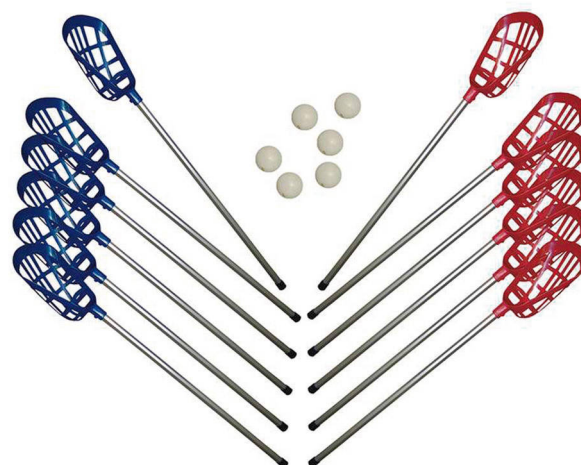

Indiaka diseñada para jugar con el pie. Plumas naturales. 21 cm.

Indiaka fútbol pluma

DE0009775

Deportes alternativos

Indiaka fútbol pluma bicolor

Indiaka especial para jugar con el pie y con la mano.

Indiaka fútbol pluma bicolor

DE0009776

Indiaka fútbol pluma fashion

Indiaka especial para jugar con el pie y con la mano.

Indiaka fútbol pluma bicolor

DE0009777

Indiaka fútbol pluma dark

Indiaka especial para jugar con el pie y con la mano.

Indiaka fútbol pluma dark

DE0009778

Lacrosse

Palo lacrosse

Palo fabricado en aluminio de 76 cm y cabeza de polivinilo de tacto suave.

■ Amarillo

DE2412904

■ Rojo

DE2412909

■ Azul royal

DE2412917

Set lacrosse

Set formado por 6 palos senior con mango de aluminio de 76 cm, cabeza de color rojo de vinilo soft plegable, 6 palos senior con mango aluminio de 76 cm, cabeza de color azul de vinilo soft plegable y 6 pelotas de vinilo soft.