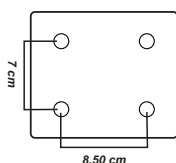

Todos nuestros aros tienen la misma distancia entre ejes.

Aro basculante escolar top 2 muelles

Aro fabricado en tubo de 20mm. Fijación al soporte de la canasta mediante 4 tornillos. Cumple las dimensiones FIBA. Dispone de 2 muelles regulables de intensidad que permiten una amortiguación al impacto. Provisto de nuevo sistema de colocación de red, varilla en lugar de gancho.