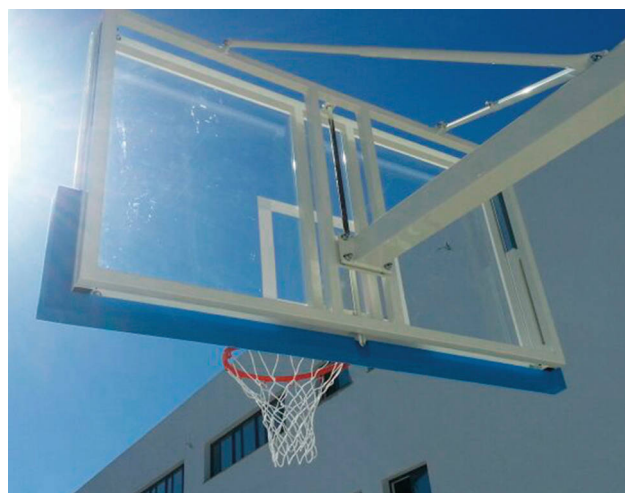

Sistema adaptación canasta basket-minibasket

Estructura de acero acoplable a las canastas de baloncesto con el fin de poder adaptarla para la práctica de minibasket u otras alturas intermedias. Dicha estructura está formada por dos marcos y un eje giratorio que debe estar bien engrasado con grasa líquida antes de ser utilizado, uno de los marcos permanece fijo en la canasta y el otro es el que baja mediante un eje que es accionado manualmente con una manivela de cuello alargado. Ideal para canastas abatibles y colgantes. En las canastas Softee Equipament, en las DE LUXE y las NEW 114 o 140x140 irían colocados directamente al vuelo de la canasta, con el fin de eliminar el peso del soporte de tablero que llevaría la canasta normal. Recomendable en estos casos de canastas fijas la colocación de tirantes inferiores para poder anclar al suelo y darle así mayor estabilidad a la propia canasta. Peso 38,5 kg.