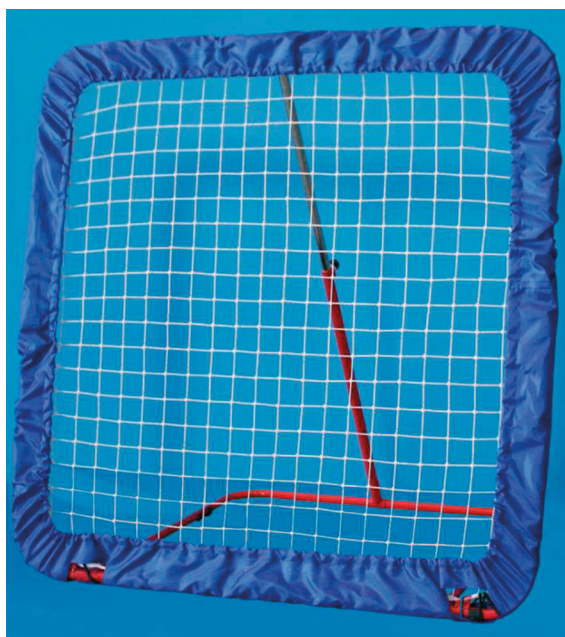

Tchoukball

Deporte colectivo. Uso infantil. Cuadro metálico 102 x 102 cm. superficie de rebote 85 x 85 cm.

Tchoukball