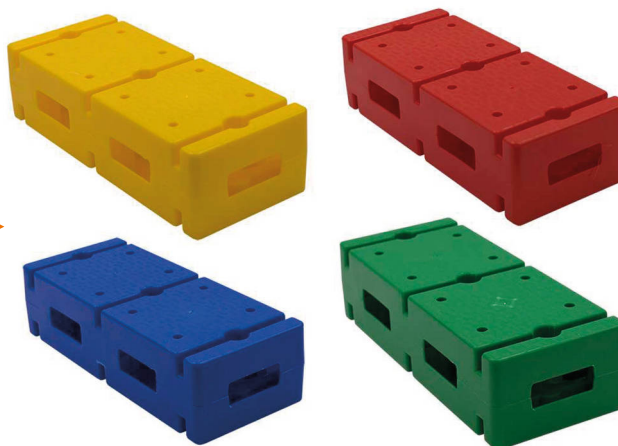

Circuitos

Aro psicomotricidad

Aro psicomotricidad de sección plana. Fabricados en PVC resistente y flexible. Diámetro: 40, 50 y 61 cm. Colores: Verde, azul, amarillo y rojo.

40 cm

Amarillo	DE41854004
Rojo	DE41854009
Azul	DE41854017
Verde	DE41854022

50 cm

Amarillo	DE41855004
Rojo	DE41855009
Azul	DE41855017
Verde	DE41855022

60 cm

Amarillo	DE41856104
Rojo	DE41856109
Azul	DE41856117
Verde	DE41856122

70 cm

NUEVO Amarillo	DE41857104
NUEVO Rojo	DE41857109
NUEVO Azul	DE41857117
NUEVO Verde	DE41857122

Ladrillo con soporte para pica y aro

Fabricado PVC reforzado con soporte para pica y aro plano. Medidas: 36 x 15 x 9.5 cm.

Amarillo	DE2419004
Rojo	DE2419009
Azul	DE2419017
Verde	DE2419022

Pasillo sensorial recto

Pasillo sensorial formado por 10 piezas rectas de tamaño 30 x 15,5 cm. Fabricado en PVC reforzado. Colores: rojo, azul, amarillo, verde y naranja.

Pasillo sensorial recto

DE0008201

Pieza pasillo sensorial recto

DE0008207

Pasillo sensorial curvo

Pasillo sensorial formado por 10 piezas curvas de tamaño 30 x 15,5 cm. Fabricado en PVC reforzado. Colores: rojo, azul, amarillo, verde y naranja.

Pasillo sensorial curvo

DE0008202

Pieza pasillo sensorial curvo

DE0008208