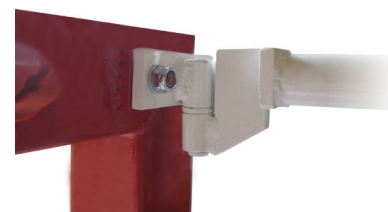

Equipamiento

Porterías F. Sala/balonmano fijas

Marco de postes y larguero en aluminio o acero dependiendo que portería, piezas de unión metálicas (en caso de ser porterías de aluminio se añaden escuadras interiores de unión poste/larguero), botes para empotrarla en el suelo, ganchos de poliamida para sujetar la red en la parte trasera del marco y por último arquillos metálicos traseros por donde descende la red. Los botes que van empotrados en el suelo son de acero de mayor sección que el poste para poder embutirlo dentro del mismo. Estructura de tubo cuadrado de 80 x 80 mm. Botes de 33 cm incluidos.

Metálicas 80x80 mm

DE0012501

Aluminio 80x80 mm

DE0012511

Bases para porterías fijas de fútbol sala

Fabricado en tubo de acero de 33 mm para poder sujetar la red a ras de suelo, en porterías de aluminio se amarran a tornillería situada en el carril posterior de la base del poste, en porterías metálicas se atornilla directamente a la base del poste mediante unos tornillos de rosca chapa.

Juego bases

DE0012519

Gancho sujeción red

Fabricado en poliamida de alta calidad, se adapta a la mayoría de porterías existentes mediante guía y/o tornillo de sujeción, evitan roces que puedan ocasionar los enganches convencionales.

Gancho sujeción red

DE0505910

Porterías F. Sala/balonmano abatibles