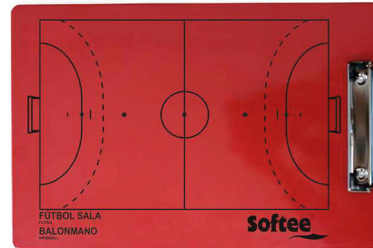

Carpeta táctica voleibol

Carpeta táctica para rotulador borrable. Tamaño 34,2 x 22,8 cm.

■ Roja

DE2436709

Carpeta táctica pádel

Carpeta táctica para rotulador borrable. Tamaño 34,2 x 22,8 cm.

■ Roja

DE2436609

Carpeta táctica tenis

Carpeta táctica para rotulador borrable. Tamaño 34,2 x 22,8 cm.

■ Roja

DE2436809

Carpeta táctica fútbol sala/ balonmano

Carpeta táctica para rotulador borrable. Tamaño 34,2 x 22,8 cm.

■ Roja

DE2437009

Carpeta táctica neutra

Carpeta táctica para rotulador borrable. Tamaño 34,2 x 22,8 cm.

■ Roja

DE2432009

Carpeta táctica reversible fútbol

Carpeta táctica para rotulador borrable. Tamaño 34,2 x 22,8 cm.