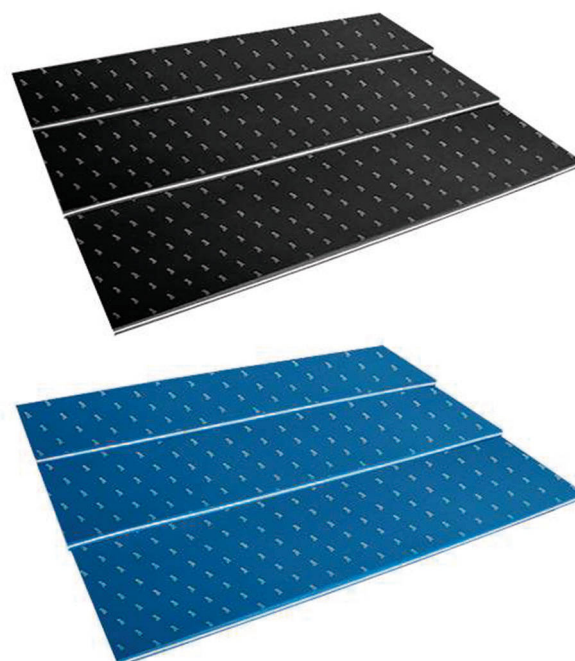

Piscina: flotación

Tapiz 50 espesor 3 cm.

Tapiz de 1/2 metro fabricado en espuma de célula cerrada. Alta flotabilidad.

NUEVO Rojo/blanco/azul	DE9924009
Azul/blanco/azul	DE9924017
Negro/blanco/negro	DE9924030

Tapiz 100 espesor 3 cm.

Tapiz de 1 metro fabricado en espuma de célula cerrada. Alta flotabilidad.

NUEVO Rojo/blanco/azul	DE9923909
Azul/blanco/azul	DE9923917
Negro/blanco/negro	DE9923930

Tapiz 200 espesor 3 cm.

Tapiz de 2 metros fabricado en espuma de célula cerrada. Alta flotabilidad.

200x50x3 cm

NUEVO Rojo/blanco/azul	DE9923709
Azul/blanco/azul	DE9923717
Negro/blanco/negro	DE9923730

200x100x3 cm

NUEVO Rojo/blanco/azul	DE9923609
Azul/blanco/azul	DE9923617
Negro/blanco/negro	DE9923630

200x150x3 cm

NUEVO Rojo/blanco/azul	DE9923409
Azul/blanco/azul	DE9923417
Negro/blanco/negro	DE9923430

Tapiz 150 espesor 4,5 cm.

Tapiz de 150 cm. Fabricado en plastazote. Alta flotabilidad.

Amarillo	DE2511504
Rojo	DE2511509
Azul	DE2511517
Violeta	DE2511539

Tapiz 150 espesor 6 cm.

Tapiz de 150 cm. Fabricado en plastazote. Alta flotabilidad.

Amarillo	DE2513304
Rojo	DE2513309
Azul	DE2513317
Violeta	DE2513339