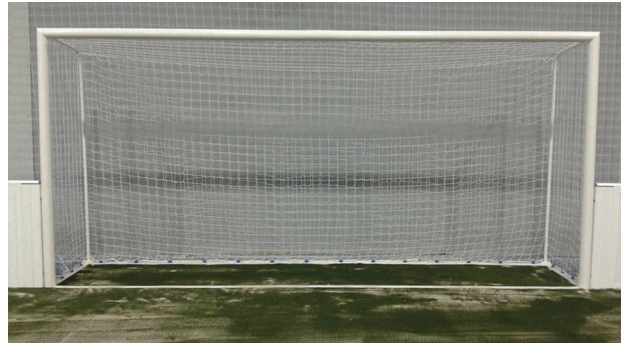

Porterías fútbol indoor metálicas trasladables

Medidas interiores de 5 x 2,35 m de fondo estándar 1,50 m de adaptarlo al fondo que disponga el campo, incluyen; marco de 80 mm y bases en acero de sección 80x40 mm, ganchos de poliamida para sujetar la red a la parte trasera del marco y a la base, arquillos metálicos traseros por donde desciende la red y por último también incluye cada portería 4 pletinas con agujeros de 1,5 mm por si tiene necesidad u ocasión de anclarlas al suelo. Estructura de tubo redondo de 90 ó 100 mm Ø

Juego 2 porterías tubo 100 mm

DE0012565

Juego 2 porterías tubo 90 mm

DE0012582