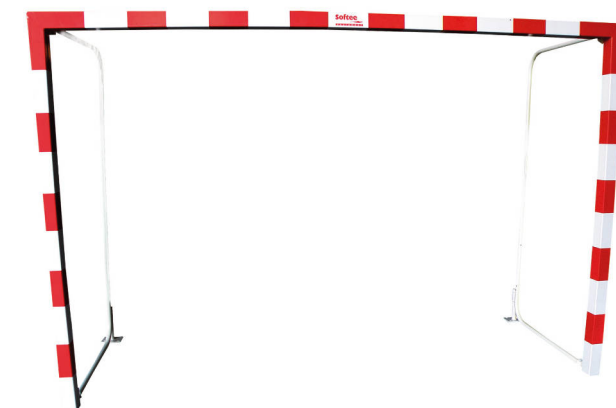

Metálicas 80x80 mm

DE0012570

Aluminio 80x80 mm

DE0012515

Porterías F. Sala/balonmano antivandálicas trasladables

Porterías que se suministran en una pieza con las dimensiones normativa FIFA de 3,00 x 2,00 m interiores, formado por marco postes larguero de sección de 80x80 mm, arquillos metálicos reforzados de sección de 25 mm que hacen la función de red y base rectangular de sección 80x40 mm con 4 pletinas con agujeros de 1,5 mm para obligatoriamente poder amarrar la portería al suelo. Estructura de tubo cuadrado de 80 x 80 mm.