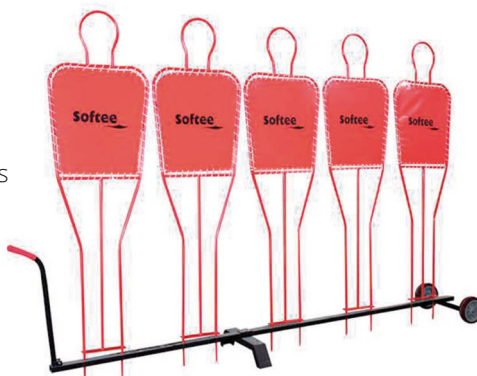

Ideal para entrenar las habilidades laterales y posturales, mejorando la agilidad y velocidad.

Resistance trainer lateral

DE0009210

Resistance trainer

Perfecto para el entrenamiento de los movimientos y gestos deportivos. Desarrolla la fuerza y la explosividad.

Resistance trainer

DE0009202

Multi-expander

Material elástico biomecánicamente ideal para trabajar la fuerza de las diferentes partes corporales, mientras se efectúan diferentes movimientos específicos de cualquier deporte.

Multi-expander

DE0009209

Varios

Carro barrera 5 muñecos

Carro para barrera con jugadores para barrera. Se sirve sin jugadores.

Carro barrera
5 muñecos

DE0012600

Jugador barrera Softee

Jugador para barrera de 180 cm de altura, empotrable en tierra.

Jugador barrera
Softee

DE0012601

NUEVO Jugador barrera hinchable

Jugador hinchable para barrera. Altura total hinchado 1.65 m. Color amarillo fluorescente.