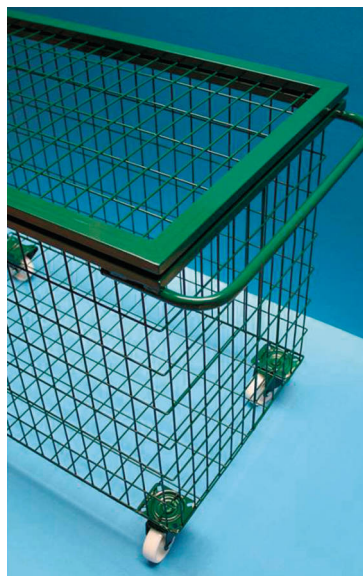

Balones y pelotas

Banasta con ruedas

Cesta contenedor con ruedas fabricada en polietileno. Ideal para almacenar todo tipo de material. Capacidad: 10/12 balones según deporte. Medidas: 47,5 x 53,5 x 62 cm.

☐ Blanca

☒ Verde

DE2435201

DE2435222

Carro portabalones aluminio Deluxe

Carro plegable con estructura de aluminio y cesta muy resistente. Freno en ruedas. Alta durabilidad. Medidas: 70 x 70 x 102 cm.

Carro portabalones

DE0004144

Carro portabalones metálico New

Carro fabricado en una sola pieza, estructura metálica de rejilla. Tapa superior provista de candado para su cierre. Asa para su fácil manejo y 4 ruedas (2 fijas y 2 giratorias). Capacidad 30/35 balones (según deporte). Medidas: 80 alto x 110 largo x 64 cm. ancho.

Carro 30/35 balones

DE0004133