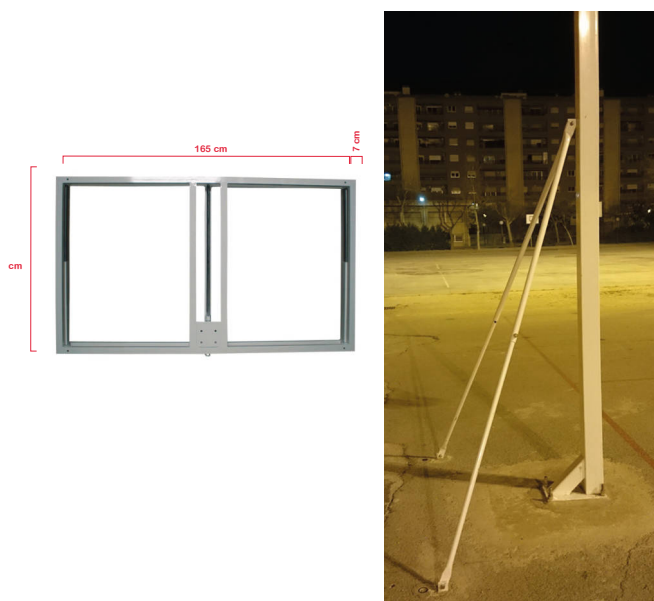

Sistema adaptación canasta basket-minibasket

Estructura de acero acoplable a las canastas de baloncesto con el fin de poder adaptarla para la práctica de minibasket u otras alturas intermedias. Dicha estructura está formada por dos marcos y un eje giratorio que debe estar bien engrasado con grasa líquida antes de ser utilizado, uno de los marcos permanece fijo en la canasta y el otro es el que baja mediante un eje que es accionado manualmente con una manivela de cuello alargado. Ideal para canastas abatibles y colgantes. En las canastas Softee Equipament, en las DE LUXE y las NEW 114 o 140x140 irían colocados directamente al vuelo de la canasta, con el fin de eliminar el peso del soporte de tablero que llevaría la canasta normal. Recomendable en estos casos de canastas fijas la colocación de tirantes inferiores para poder anclar al suelo y darle así mayor estabilidad a la propia canasta. Peso 38,5 kg.