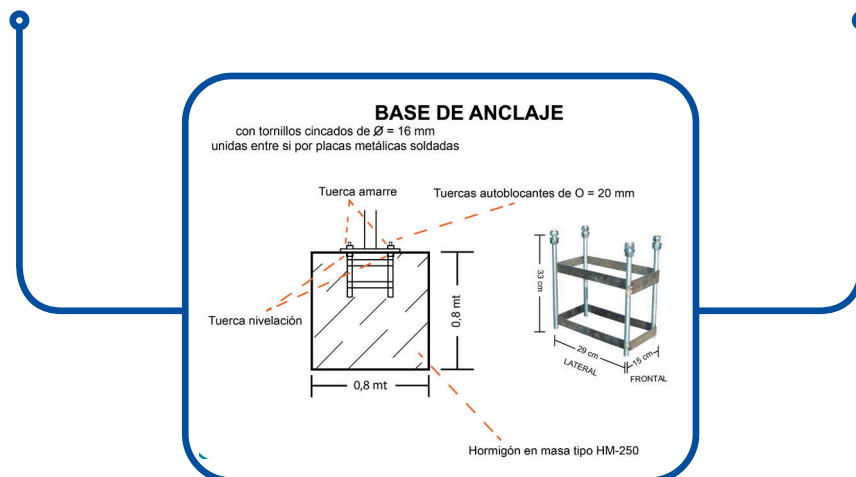

Juego 2 canastas monotubo circular New fijas

DE0012756

Los accesorios que aparecen en la foto (aros, tableros, redes, contrapesos, adaptadores...) no están incluidos con la canasta.

Equipamiento

Canastas baloncesto monotubo cuadrado New fijas