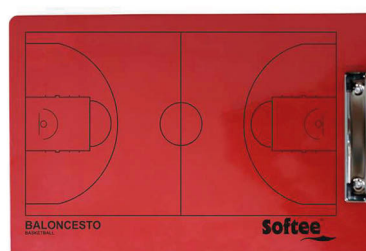

Fútbol DE0004601

Baloncesto DE0004602

Voleibol DE0004603

Balonmano/Fútbol sala DE0004604

Carpeta táctica baloncesto

Carpeta táctica para rotulador borrable. Tamaño 34,2 x 22,8 cm.

■ Roja

DE2436909