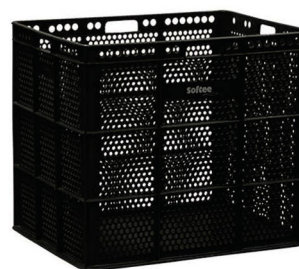

Banasta

Cesta contenedor fabricada en polietileno. Ideal para almacenar todo tipo de material. Capacidad: 10/12 balones según deporte. Medidas: 47,5 x 53,5 x 62 cm. Fácilmente apilables.

□ Blanca

DE2410901

■ Verde

DE2410922

■ Negra

DE2410930

■ Violeta

DE2410939

Balones y pelotas

Banasta con ruedas

Cesta contenedor con ruedas fabricada en polietileno. Ideal para almacenar todo tipo de material. Capacidad: 10/12 balones según deporte. Medidas: 47,5 x 53,5 x 62 cm.

Blanca

Verde

DE2435201

DE2435222

Carro portabalones aluminio Deluxe

Carro plegable con estructura de aluminio y cesta muy resistente. Freno en ruedas. Alta durabilidad. Medidas: 70 x 70 x 102 cm.

Carro portabalones

DE0004144

Carro portabalones metálico New

Carro fabricado en una sola pieza, estructura metálica de rejilla. Tapa superior provista de candado para su cierre. Asa para su fácil manejo y 4 ruedas (2 fijas y 2 giratorias). Capacidad 30/35 balones (según deporte). Medidas: 80 alto x 110 largo x 64 cm. ancho.