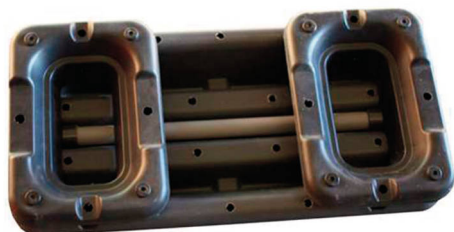

■ Coral	DE2423606
■ Rojo	DE2423609
■ Azul	DE2423617
■ Gris	DE2423672