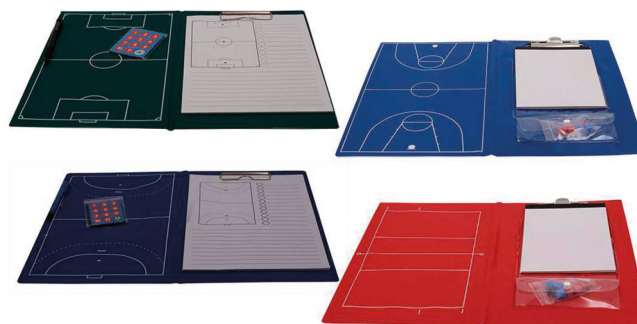

Carpeta táctica de fútbol plegable. Cuenta por una parte con todo el terreno de juego y en otra la mitad del mismo. Ligero y portátil. Incluye fichas magnéticas y rotulador. Medidas: 34 x 26,2 cm.

Carpeta táctica Fútbol Élite

Fútbol DE0004680

Baloncesto DE0004681

NUEVO Voleibol DE0004687

NUEVO Balonmano/Fútbol Sala DE0004686

Carpeta táctica profesional

Carpeta con fichas magnéticas y soporte con clip con hojas. Tamaño 36 x 21 cm. cerrada.