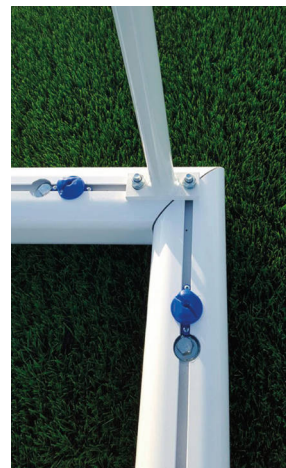

Carro marcacampos 2 salidas

DE0501802

Cepillo carro marcacampos

DE0501805

Gancho sujeción red portería

Fabricado en poliamida de alta calidad, se adapta a la mayoría de porterías existentes mediante guía y/o tornillo de sujeción, evitan roces que puedan ocasionar los enganches convencionales.