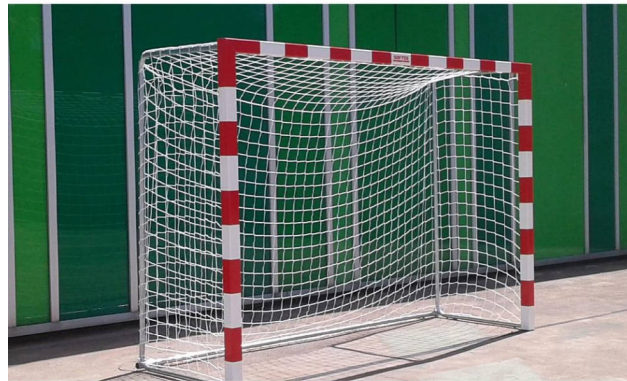

Porterías balonmano/f-sala con base tubo

Marco de postes y larguero en aluminio, acero o madera dependiendo de portería, bases en acero, piezas de unión metálicas (en caso de ser porterías de aluminio se añaden escuadras interiores de unión poste/larguero) ganchos de poliamida para sujetar la red a la parte trasera del marco y a la base y por último también incluye los arquillos metálicos traseros por donde desciende la red. Cada portería debe estar sujeta al suelo, para ello en la base llevan, cada portería 2 pletinas con agujeros de 1,5 cm para poder atornillarlas al suelo. Estructura de tubo en metal, aluminio o madera de 80 x 80 mm