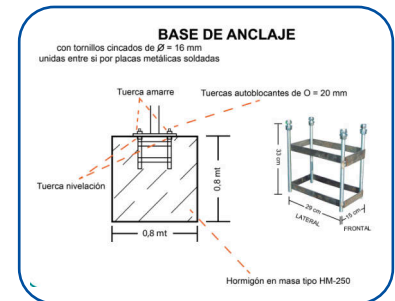

Canastas minibasket Deluxe monotubo fijas

Canastas para empotrar al suelo mediante una base de anclaje (incluida). Ideal para pistas deportivas de exterior. Vuelo canastas 1,00 m. Doble sistema de tuercas de nivelación, tanto en soporte de tablero como en base de anclaje, incorpora también dos tirantes superiores de estabilización a las esquinas del tablero. Estructura de tubo cuadrado de 100x100 mm.

Juego 2 canastas

DE0012713