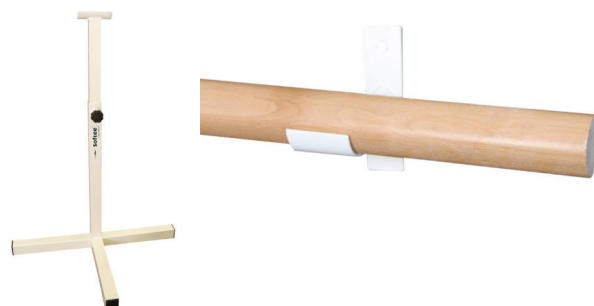

Fabricada en madera de pino melis, ancho 50 cm, barrote de sección 35 mm y distancia entre barrotos de 20 cm, sección de listones laterales donde se engarzan los barrotos es de 13x3,50 cm. Longitud máxima de 4. Se envía en una sola pieza montada. Herraje: Fabricado en acero y lacada con pintura poliéster, sujeción a la pared mediante doble pletina incorporada (no incluye tornillería). Vuelo total de 1 m (50 cm para la escalera y 50 cm libres).

Escalera horizontal metro lineal

DE0501816

Herraje escalera - 2 uds.

DE0501817

Gimnasia: barras de danza

Barra de danza

Barra de madera de haya de sección 50 mm. Máximo de 3 m. Soportes: Fabricados en acero y pintado en pintura poliéster, permite la sujeción de la barra de danza. El modelo graduable es regulable en altura de 57 a 100 cm. No incluyen tornillería de sujeción, se venden por unidad.