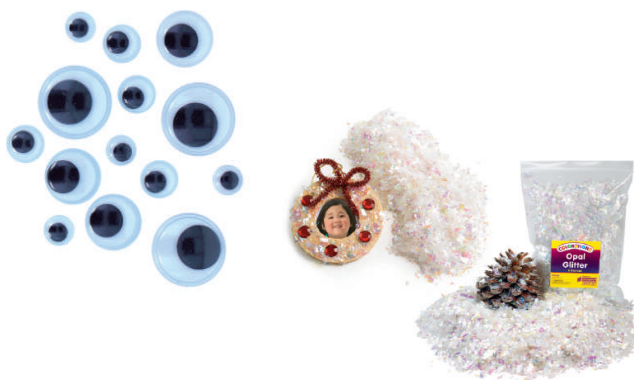

Bossa

80 ulls adhesius 8 mm	93180
72 ulls adhesius 10 mm	93181
60 ulls adhesius 12 mm	93182
48 ulls adhesius 15 mm	93183
24 ulls adhesius 20 mm	93184
75 ulls adhesius assortits	93185

Pompons brillants

Bossa de 300 pompons brillants. Colors assortits: blau, blau clar, ataronjat, verd, rosat, porpra, vermell, blanc, i groc. Inclou 140 peces d'1,3 cm, 90 peces d'1,9 cm, 40 peces de 2,5 cm i 30 peces de 3,2 cm.