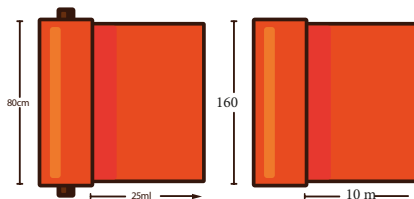

Royal Bondy 25m x 80cm

○ Blanc	93250-01
● Groc	93250-04
● Taronja	93250-06
● Vermell	93250-09
● Fúcsia	93250-11
● Rosa	93250-12
● Blau clar	93250-17
● Verd clar	93250-22
● Verd fosc	93250-25
● Marró	93250-28
● Negre	93250-30
● Carn	93250-33
● Lila	93250-38
● Violeta	93250-39
● Gris antracita	93250-72
● Gris plata	93250-75