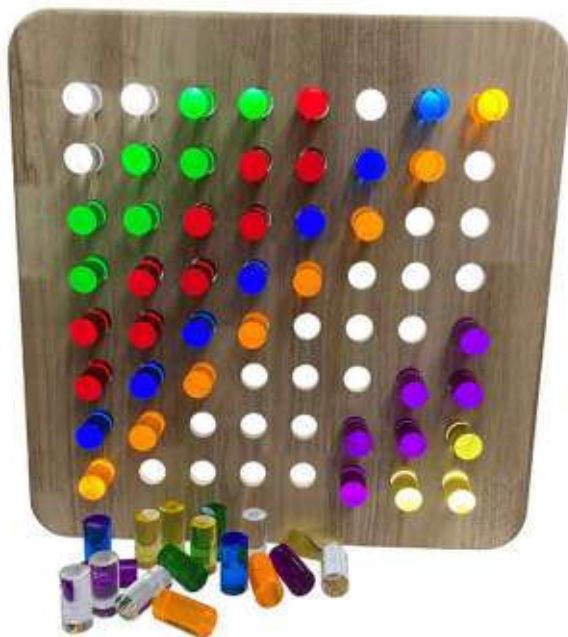

### **NOU** Taula de llum de fusta

Atractiva taula de fusta massissa amb un panell de llum LED brillant a la part superior, que proporciona un recurs transversal versàtil per a qualsevol entorn SEN o de la primera infància. Amb potes ajustables, la taula es pot configurar fàcilment a 4 alçades diferents: 20 mm, 120 mm, 300 mm o 420 mm.

Taula de llum de fusta de 50 x 50 cm.

**MDCOM73038**

**NOU** Taula de llum amb tauler per sorra

Aquesta taula de llum està feta per jugar amb sorra o amb qualsevol altre accessori per a taules de llum. La taula de fusta té sis botons grans de color que projecten diferents colors, depenent de quin triem. Ideal per al joc sensorial i observació. El tauler transparent acrílic ajuda a controlar la sorra sense que aquesta caigui pels costats. Mides: 57x57x1,8 cm.

Taula llum tauler per a sorra 57 x 57 cm

**MDPLALTWST****NOU** Tauler sensorial amb cilindres de colors

Dissenyat per encaixar perfectament a la taula de llum amb tauler per a sorra (MDPLALTWST). Aquest panell té 64 buits per inserir 64 cilindres acrílics de colors. Juga amb ells i inserta'ls en l'ordre que vulguis, formant formes i creant dibuixos. La llum interna il·lumina els cilindres creant un ambient de llum relaxant. Cadascun dels cilindres fa 6x2,8 cm. Mides: 59x59x4,5 cm.

Tauler sensorial amb cilindres de colors

**MDPLATLPCR****NOU** Panell sensorial penjat

Gran marc de fusta per penjar a la paret que emet llum. Aquest panell té 64 buits per inserir 64 cilindres acrílics de colors. Juga amb ells i inserta'ls en l'ordre que vulguis, formant formes i creant dibuixos. La llum interna il·lumina els cilindres creant un ambient de llum relaxant. Cadascun dels cilindres fa 6x2,8 cm.