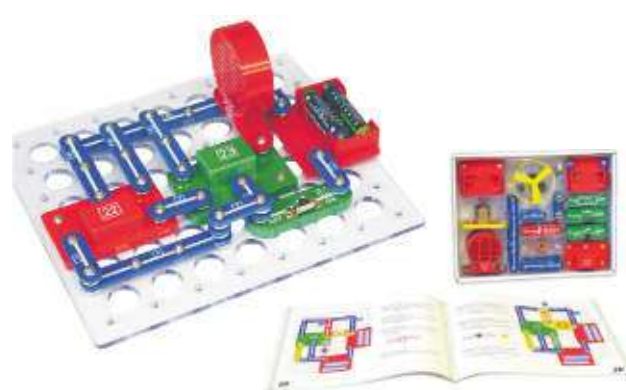

Binoculars GeoSafari® Jr.

3+ anys Recipient transparent i transpirable. Nansa per transportar i augment a la part superior 3x i lateral 2x, durador. Tapa de tancament a pressió amb forats d'aire, fons estanc. Mides: 19,5 x 12,5 x 12,5 cm.

MDLEE15091

Binoculars Geosafari kidnoculars

3+ anys Prismàtics lleugers i resistents amb enfocament lliure amb 2 augments, ulleres protectores i oculars ampliat. Inclou cinta de coll de solta ràpida.

MDLEE15260

Laboratori i experimentació

Apilable magnètic

3-8 anys Descobreix les propietats del magnetisme. Inclou: 2 suports magnètics (10,5 cm), 8 discos magnètics, 35 fitxes reversibles (13,5 x 7 cm) i 4 suports de fusta per a fitxes.

MDI20590

Imants poderosos Primary Science

3+ anys Joc de 6 imants robusts en colors assortits amb forma de ferradura.

MDLER0790

Circuit electrònic 88 experiments

Circuit per connectar fàcilment portapiles, motors, altaveus, hèlixs, interruptors, portabombetes amb bombetes, imants, etc., per crear els muntatges que apareixen als manuals. Inclou guia pedagògica.

MD99101

Primary Science® Jumbo Eyedroppers with stand

3+ anys Estimuli l'experimentació amb el volum i la causa i l'efecte. Una forma divertida de desenvolupar habilitats motores fines. Els comptagotes mesuren 11.5 cm. La base d'11 cm proporciona un emmagatzematge adequat. Segur per a usar amb líquids des de -12 ° a 93 ° C!

Primary Science® Jumbo Eyedroppers with stand

MDLER2779

Primary Science® Jumbo Test Tubes with stand

3+ anys Tubs calibrats que disposen de marques de mesurament de 25, 50, 75 i 100 ml. Inclou tapes amb tancament a rosca i suport d'emmagatzematge de 14cm d'ample. Els tubs d'assaig mesuren 15 cm. Joc de 6 peces amb suport.

MDLER2788