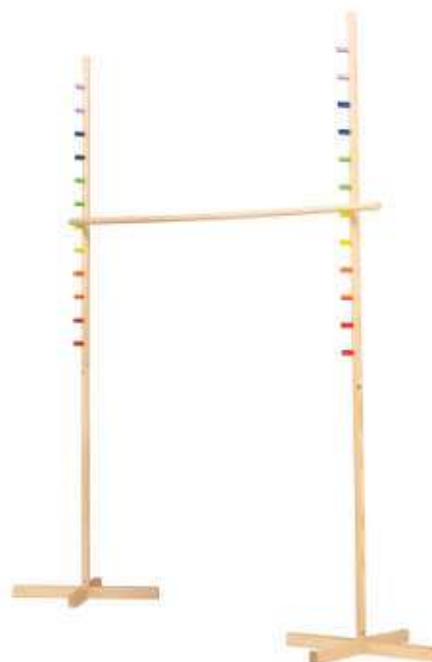

Limbe

3+ anys Es un joc tradicional que ofereix la possibilitat de ballar, competir i divertir-se. Els nens hauran de passar per sota un pal que, cada vegada, s'anirà fixant més avall i el que no pugui fer-ho o caigui serà eliminat. O bé serà col·locat en el color que hagi sortit en llençar el dau i el que no pugui fer-ho o caigui serà eliminat.

MDCA149

Festa de l'ou

4+ anys Heu de fer curses intentant arribar a la meta sense que caigui l'ou. Si cau, comença de nou posant-te darrere. Disposa de 4 culleres (20 x 5 x 1,5 cm) i 4 ous amb rovell de tela (ous: 5,5 x 7,5 cm / rovell: 10 x 10 x 1cm)

Festa de l'ou

MDRTGA332

Camí trontollant

3+ anys Creua l'estany en els trontollats nenúfars i recull totes les granotes al llarg del camí. Material: Fusta contraxapada. Inclou: 7 nenúfars (17 x 16 x 3 cm) i 7 granotes (4,5 x 4 cm).

MDRTGA416

Xanques xapa xap

3-6 anys Xanques de plàstic molt resistent. Permeten exercicis d'equilibri i psicomotors per a autonomia del cos. Resulten molt atractius i divertits pel disseny en forma d'una simpàtica silueta de peu.

Xanques xapa xap

MD45222

Skys d'equilibri de fusta

6+ anys Una manera divertida de practicar la coordinació i l'equilibri. Proveu de caminar coordinadament amb els vostres amics/gues sense caure, utilitzant les cordes amb les nanses. Mides: 90 x 8,25 x 2 cm.

Skys d'equilibri de fusta

MDRTGA130