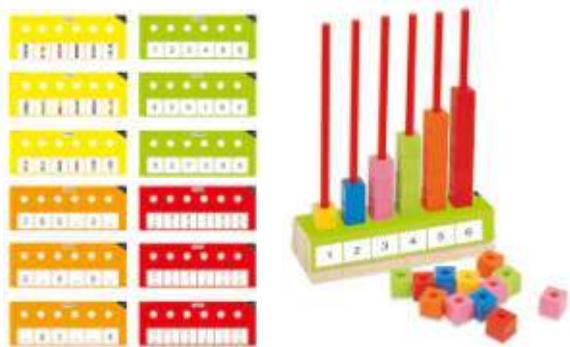

Abacus multibase 90 peces