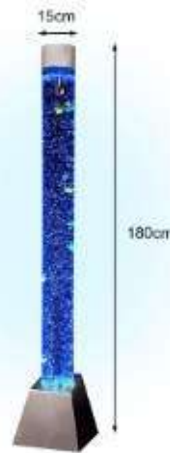

NOU Tub sensorial de bombolles 183 cm base acer

3+ anys Conté bombolles i peces que pugen contínuament amb llums LED que canvien de color. Hi ha 5 modes; flaix, llum estroboscòpica, esvaïment, suau i estàtica d'un sol color. 16 colors estàtics i brillantor regulable. Bomba d'aire d'alta qualitat i base d'acer inoxidable. Comandament a distància inclòs. Alçada de 183 cm, Ø15 cm i pes de 10,5 kg.

Tub sensorial de bombolles 183 cm base acer

MDPLABT180