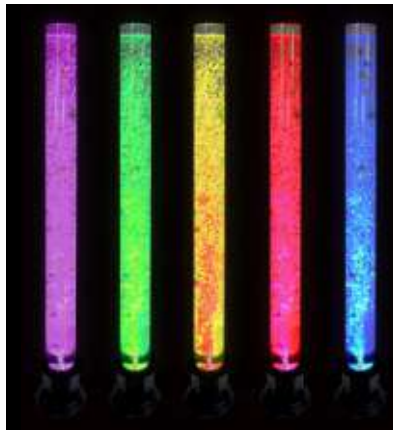

Tub sensorial bombolles 183 cm base plàstic