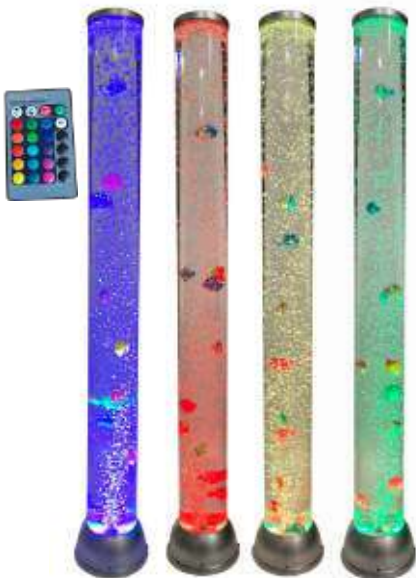

Tub bombolles 90 cm amb peces

MDPLABT90

NOU Columna llum coet

Columna de llum amb forma de coet. Els llums LED del coet canvien de color suaument creant un ambient de relaxació en qualsevol àmbit. Consumeix molt poca energia, no genera calor i té una vida llarga. Inclou un comandament a distància per controlar la llum de color.

Grandària: 1 m d'alçada, Ø10 cm.