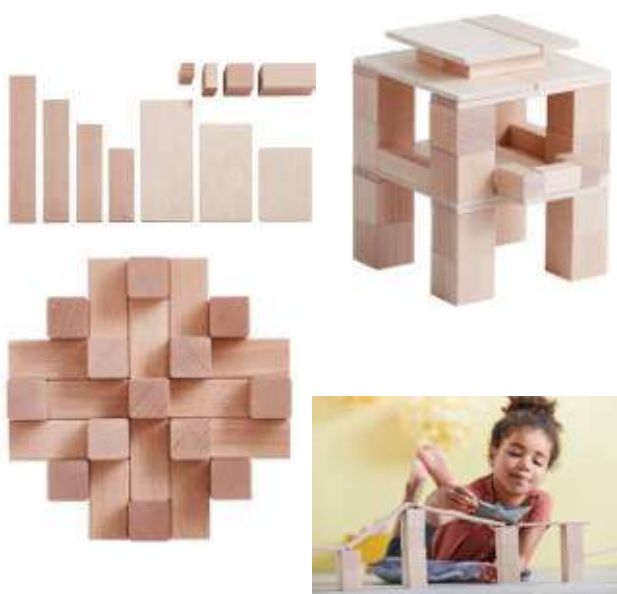

Blocs de construcció Clever-Up! 3.0

1-8 anys

Es visualitzen relacions matemàtiques i físiques senzilles com la geometria i els primers càlculs. Contingut: 108 peces (30 cubs, 18 blocs rectangulars, 24 varetes, 12 panells, 24 llistons) i un quadernet. Material: faig. Mides: cubs de 4 x 4 x 4 cm.

Fusta

Clever-Up! 3.0 108 peces

MDOT306250

Blocs de construcció Clever-Up! 4.0

1-8 anys

Relacions matemàtiques i físiques senzilles: el moviment, equilibri i impuls. Introdueixen l'aprenentatge digital inicial. Contingut: 160 peces (36 cubs, 24 blocs rectangulars, 30 varetes, 18 panells, 30 llistons, 4 llistons per les boles, 6 boles, 12 prismes triangulars) i quadernet.

Fusta