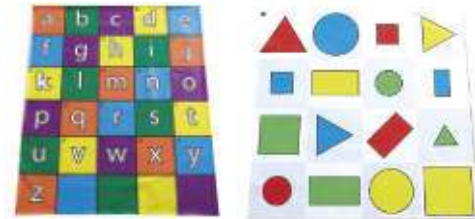

Joc d'estores per a Bee-bot

5+ anys Gaudeix d'un preu molt reduït comprant aquestes estores per a Bee-bot. Contingut del producte: 1 estora de carrer molt transitat, 1 estora de formes, color i mida, 1 Estoreta, 1 estora de l'alfabet, 1 estora del Regne Unit, 1 estora del món. El contingut pot variar.

Joc d'estores per a Bee-bot

NT10BEE600