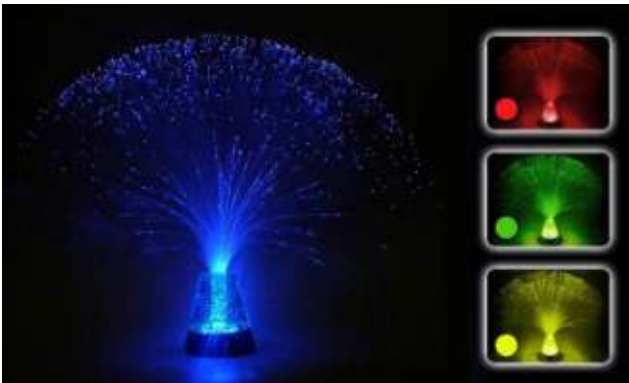

### NOU Projector per a boles de miralls

**3+** anys Aquest petit projector s'utilitza per projectar llums de diferents colors a la bola de miralls, que després difondrà la llum per tota l'habitació. Crea una experiència visual fascinant i estimulant per als infants amb els quatre discos de projector de diferents colors que se subministren amb aquest projector.

### NOU Làmpada coet purpurina

Làmpada de purpurina amb forma de coet. Aixeca-la, agita-la una mica i observa com s'eleva la brillantor i el líquid canvia de colors. Font d'alimentació USB, alçada de 18 cm.

### NOU Làmpada fibra òptica base brillant

Aquest llum utilitza una tecnologia de fibra òptica que canviarà suauement de diferents colors creant un efecte visual relaxat i un ambient tranquil. Mides: 33 x 8 cm. Requereix 3 piles AA.

### NOU Làmpada de fibra òptica control remot

Crea un ambient calmat i relaxat amb la fascinant resplendor que crea la tecnologia de fibra òptica. El llum canviarà suauement de color (16 colors diferents i modes d'il·luminació). Conté control remot. Mides: 10 x 10 x 36 cm.