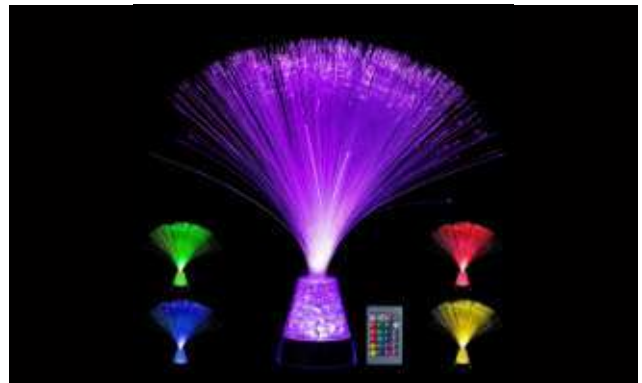

### NOU Làmpada fibra òptica base brillant

Aquest llum utilitza una tecnologia de fibra òptica que canviarà suauement de diferents colors creant un efecte visual relaxat i un ambient tranquil. Mides: 33 x 8 cm. Requereix 3 piles AA.

### NOU Làmpada de fibra òptica control remot

Crea un ambient calmat i relaxat amb la fascinant resplendor que crea la tecnologia de fibra òptica. El llum canviarà suauement de color (16 colors diferents i modes d'il·luminació). Conté control remot. Mides: 10 x 10 x 36 cm.