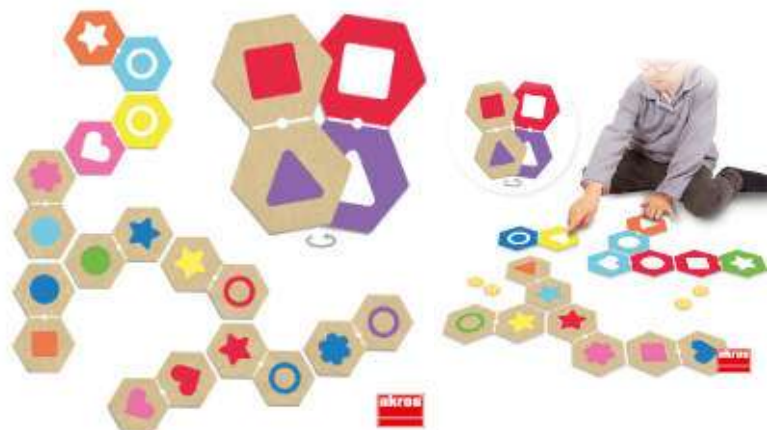

Dòmino atenció selectiva

MDI33050