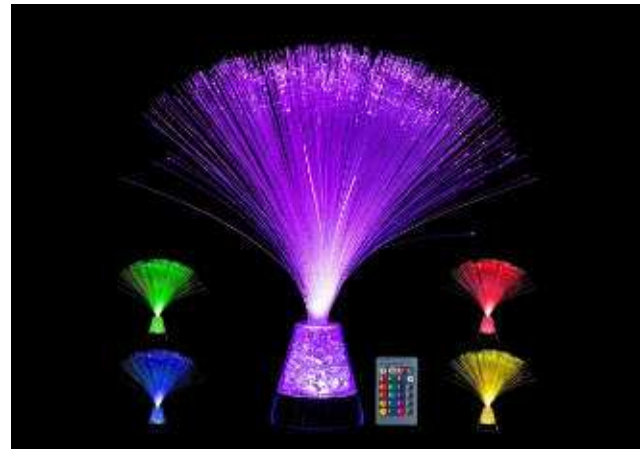

Projector onades del mar amb sons i altaveu

MDPLASOWPM

Projector per a boles de miralls

3+ anys Aquest petit projector s'utilitza per projectar llums de diferents colors a la bola de miralls, que després difondrà la llum per tota l'habitació. Crea una experiència visual fascinant i estimulants per als infants amb els quatre discos de projector de diferents colors que se subministren amb aquest projector.

Làmpada coet purpurina

MDPLARSSGL

Làmpada fibra òptica base brillant

Aquest llum utilitza una tecnologia de fibra òptica que canviarà suauament de diferents colors creant un efecte visual relaxat i un ambient tranquil. Mides: 33 x 8 cm. Requereix 3 piles AA.

Làmpada fibra òptica base brillant

MDPLASFLG

Làmpada de fibra òptica control remot

Crea un ambient calmat i relaxat amb la fascinant resplendor que crea la tecnologia de fibra òptica. El llum canviarà suauament de color (16 colors diferents i modes d'il·luminació). Conté control remot. Mides: 10 x 10 x 36 cm.

Bola de miralls reproductora

MDPLASDBBT

Bola de miralls

Aquesta bola de miralls de discoteca consisteix en un element buit de fibra de vidre, tancat en miralls reals, que conserven un alt grau de reflectivitat. Es pot penjar al sostre i té un diàmetre de 20 cm. La bateria giratòria es ven per separat i requereix una pila D no inclosa.