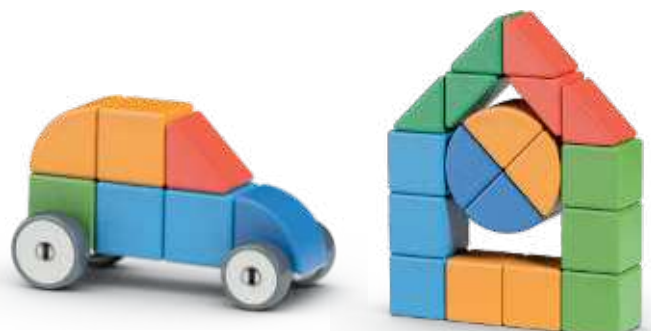

128 Cubs

MDGE0204