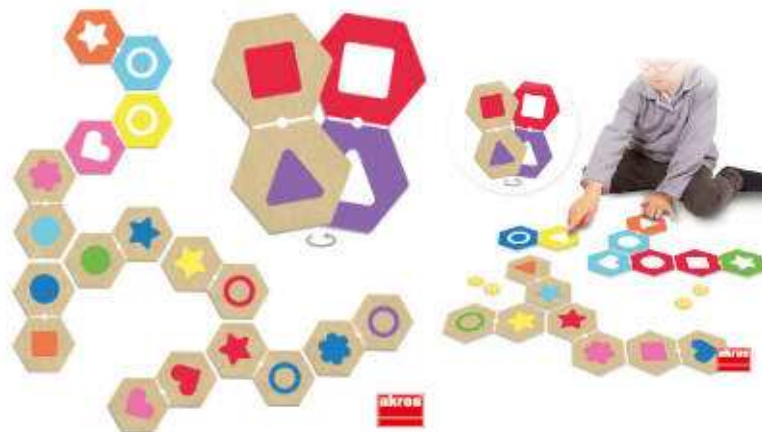

Dòmino atenció selectiva

3-8 anys
Un divertit dòmino especialment indicat per treballar l'atenció selectiva, a través de l'associació de diferents formes i colors. Dirigeix l'atenció a un atribut de les figures, la forma o el color, per fer l'associació. Fitxes reversibles que permeten múltiples formes de joc.

Dòmino atenció selectiva

MDI33050