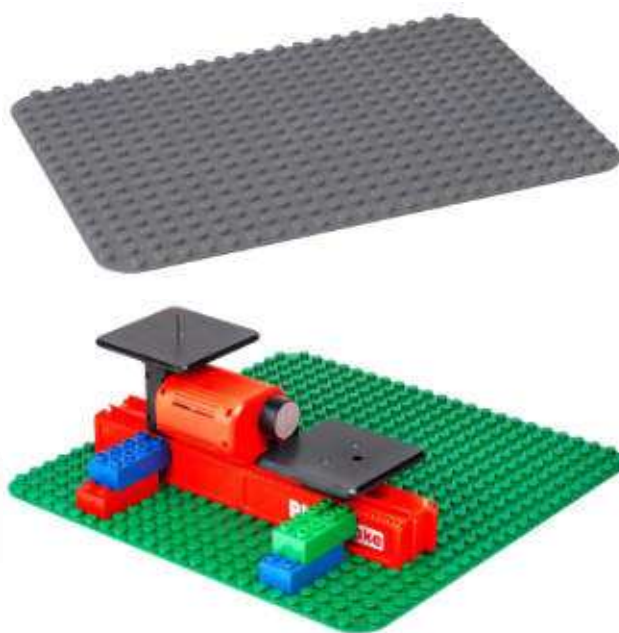

NOU Placa base per a PLAYmake

5+
anys

Placa base de plàstic per a PLAYmake. Mides: 38,4 x 27,3 cm.

Placa base per a PLAYmake