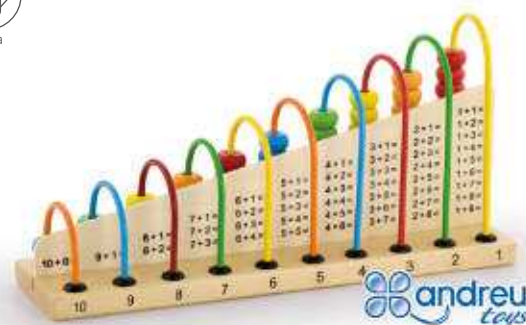

Math Abacus

3+ anys Aprenentatge per sumar i restar. Augmentarà l'habilitat mental infantil i el seu interès per les matemàtiques. Mides: 29 x 14,5 x 7,5 cm.

Fusta

Math Abacus