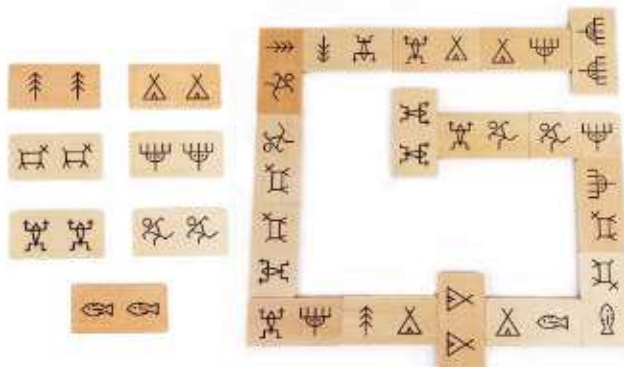

Dòmino fusta granja

MDG050267

GOULA

NOU Dòmino ancestral

3+ anys
Joc del dòmino gegant amb 7 dibuixos ancestrals i 28 peces. Mides de les peces 12x6x1 cm. Inclou 1 bossa de roba.

Fusta

Dòmino ancestral

MDAT16496