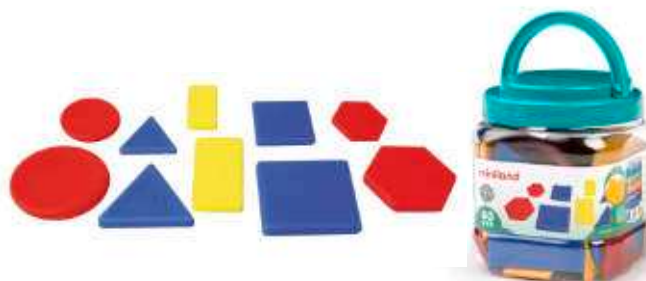

3+ anys Caixa amb 48 peces amb diferents formes que ofereixen múltiples possibilitats de tipus lògic matemàtic. A partir de tres anys.

Fusta

Blocs lògics fusta

MDG051100

Blocs lògics

3+ anys Pot amb nansa amb 60 formes. Excel·lent recurs per introduir-se al món de la geometria. Aquest joc permet el coneixement i discriminació de formes, mides, gruixos i colors, raonant sobre aquests conceptes. Disposa de les 5 formes bàsiques: cercle, quadrat, triangle, rectangle i hexàgon, cadascuna en 2 mides, 2 gruixos i 3 colors.