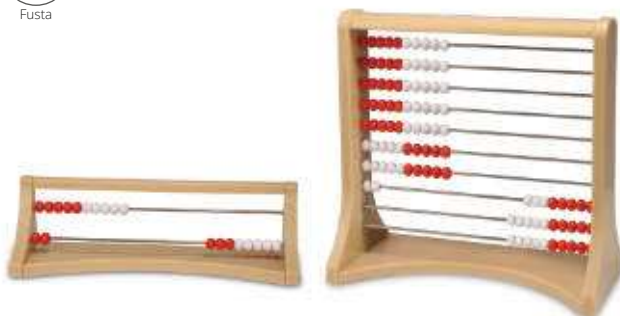

Fusta

2 línies 24 x 7,5 x 6,5 cm

MDLER4358

10 línies 24x23,5x1,5 cm

MDLER4359

Math Abacus

3+ anys Aprenentatge per sumar i restar. Augmentarà l'habilitat mental infantil i el seu interès per les matemàtiques. Mides: 29 x 14,5 x 7,5 cm.