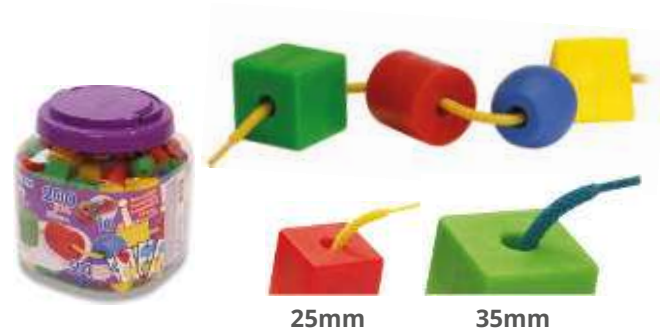

Formes enfilables

3-6 anys Joc d'enfilat per afavorir l'exercitació i la coordinació oculomotriu. Conté formes diferents, cordons trenats d'1 m i un recull d'activitats de diversos exercicis en forma de targetes individuals.