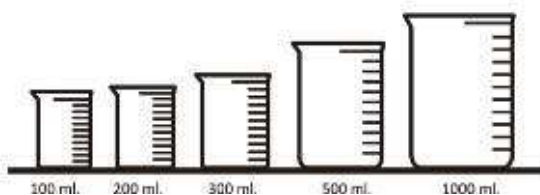

Gerres de mesura 5 peces

7-9 anys Resistents i de molts usos. Graduades: 100, 200, 300, 500 i 1.000 c.c.

Gerres de mesura 5 peces

MD95213