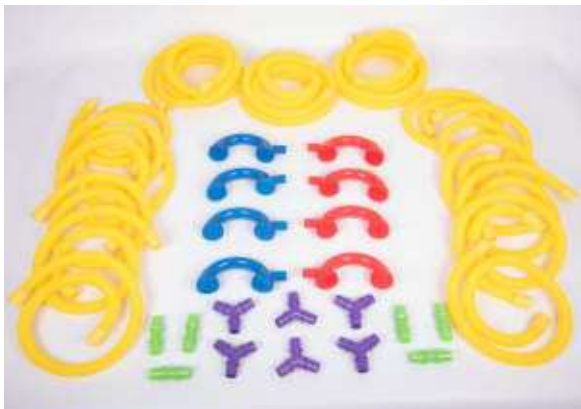

Tubs parlants central telefònica