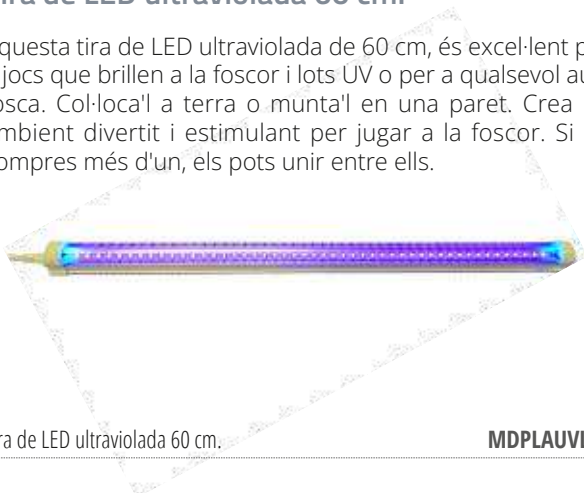

Tira de LED ultraviolada 60 cm.

MDPLAUVL60

Mini tub ultraviolat

Tub petit ultraviolat de 12 cm d'alçada. Funciona com un temporitzador però sense un marc de temps regular.

Mini tub ultraviolat

MDPLASMOTG

Espais multisensorials