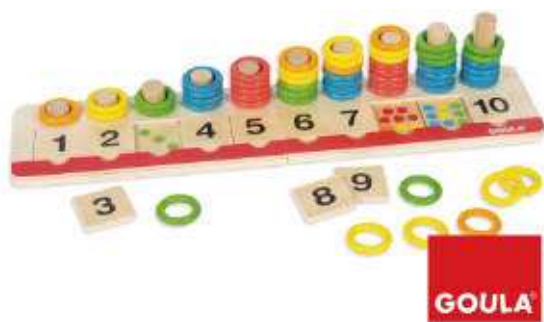

Duo Puzzle 1-10

MDG053329

Anelles colors

3+ anys
Fusta

Nou disseny amb les anelles de colors. Introducció als nombres i la quantitat. Associa els nombres amb les anelles de colors i els punts. Base de la fusta de dues peces connectades per imants. Alt nivell educatiu. Mides en cm: 12,5 alt x 11 ample x 36 llarg.