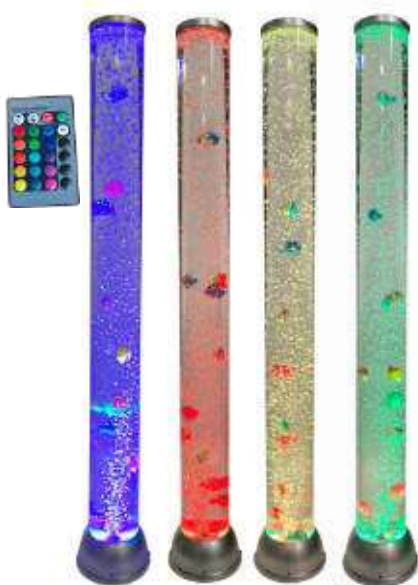

MDPLASGWL

Bola de miralls reproductora

Bola de discoteca amb altaveus. Projecta belles llums LED, vermelles, verdes, blaves, taronges i roses. Pots connectar el teu dispositiu mitjançant USB, introduir una targeta de memòria amb el contingut favorit, o simplement connectar el teu dispositiu mitjançant Bluetooth. Els llums canvien segons el ritme de la música.

Bola de miralls reproductora

MDPLASDBBT

Bola de miralls

Aquesta bola de miralls de discoteca consisteix en un element buit de fibra de vidre, tancat en miralls reals, que conserven un alt grau de reflectivitat. Es pot penjar al sostre i té un diàmetre de 20 cm. La bateria giratòria es ven per separat i requereix una pila D no inclosa.

Bola de miralls Ø20 cm

MDPLASMDB8

Bateria giratòria per a bola miralls

MDPLAMBM

Columnes i aquaris

Tub bombolles 90 cm amb peces

Tub sensorial amb bombolles. El tub té bombolles i figuretes amb forma de peix, creant un ambient relaxat i inspirat al mar. El tub funciona amb control remot amb possibilitat de canviar-ne el color i ofereix diferents funcions. Mida: 90 cm d'alçada, Ø 10 cm.

Tub bombolles 90 cm amb peces

MDPLABT90

Columna llum coet

Columna de llum amb forma de coet. Els llums LED del coet canvien de color suaument creant un ambient de relaxació en qualsevol àmbit. Consumeix molt poca energia, no genera calor i té una vida llarga. Inclou un comandament a distància per controlar la llum de color. Mida: 1 m d'alçada, Ø10 cm.