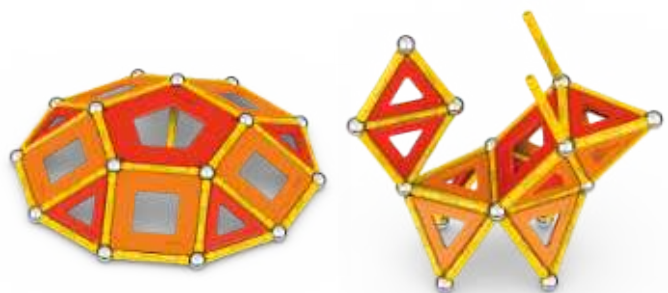

Geomag Classic Panels Green Line 78

5+ anys Joc magnètic clàssic de Geomag que conté 20 boles metàl·liques no magnètiques, 28 barres magnètiques grogues, 16 panells triangulars, 12 panells quadrats taronges i vermells i 2 panells pentagonals taronges. Els elements són compatibles amb totes les col·leccions Classic i Panels de Geomag. Fabricat 100% amb plàstic reciclat.

78 peces

MDGE0472