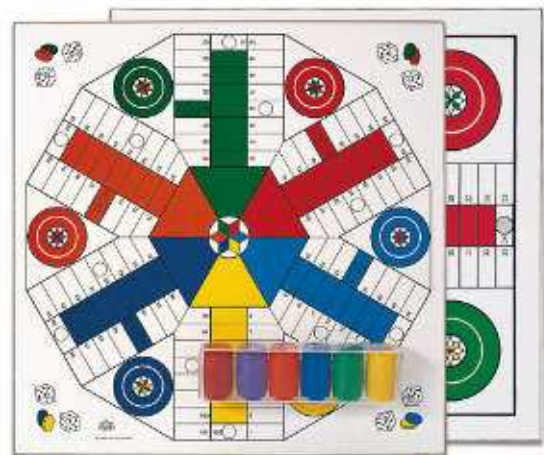

Tauler parxís-oca melamina 40 cm

6+ anys Tauler parxís-oca melamina. Mida: 40 cm x 40 cm.

4 jugadors 40 cm

MDCAT138

6 jugadors 40 cm

MDCAT138/6

Tauler parxís fusta 4 i 6 jugadors 40 cm

6+ anys Tauler parxís fusta per a 4 i 6 jugadors. Mida: 40 cm x 40 cm.