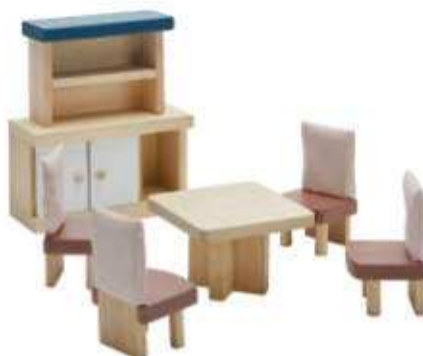

Habitació infantil Orchard Plantoyo

MDTC7353

Menjador Orchard Plantoyo

3+ anys La selecció de mobiliari neo ara ve en tons beix. Mides: 12 x 5 x 14 cm (rebot).

Fusta

Tints naturals
Base a l'aigua

Menjador Orchard Plantoyo