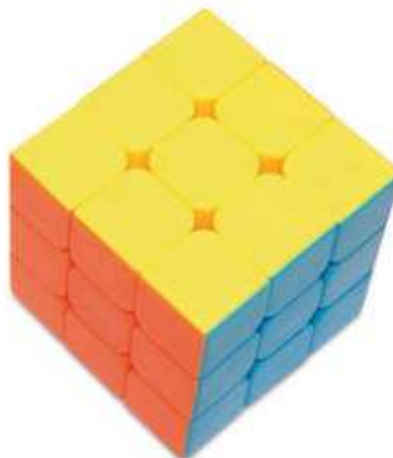

Cub 3x3 Guanlong

6+ anys Cub 3x3 Guanlong en caps de cartró amb finestra.

Cub 3x3 Guanlong

MDCAYJ8306