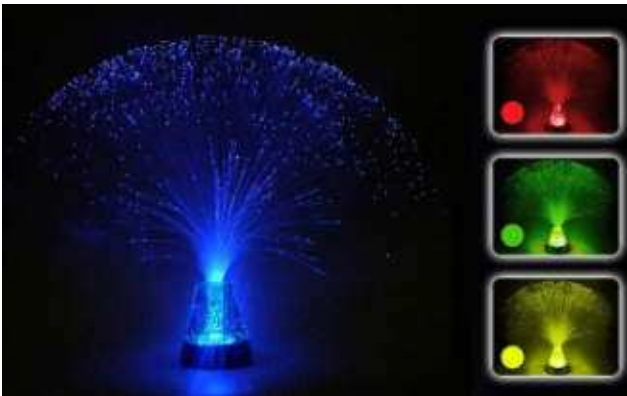

Projector onades del mar amb sons i altaveu

MDPLASOWPM

Projector per a boles de miralls

3+ anys Aquest petit projector s'utilitza per projectar llums de diferents colors a la bola de miralls, que després difondrà la llum per tota l'habitació. Crea una experiència visual fascinant i estimulants per als infants amb els quatre discos de projector de diferents colors que se subministren amb aquest projector.

Projector primers anys

MDTEY11674

Làmpada coet purpurina

Làmpada de purpurina amb forma de coet. Aixeca-la, agita-la una mica i observa com s'eleva la brillantor i el líquid canvia de colors. Font d'alimentació USB, alçada de 18 cm.

Làmpada coet purpurina

MDPLARSSGL

Làmpada fibra òptica base brillant

Aquest llum utilitza una tecnologia de fibra òptica que canviarà suauament de diferents colors creant un efecte visual relaxat i un ambient tranquil. Mides: 33 x 8 cm. Requereix 3 piles AA.

Bola de miralls reproductora

MDPLASDBBT

Bola de miralls

Aquesta bola de miralls de discoteca consisteix en un element buit de fibra de vidre, tancat en miralls reals, que conserven un alt grau de reflectivitat. Es pot penjar al sostre i té un diàmetre de 20 cm. La bateria giratòria es ven per separat i requereix una pila D no inclosa.