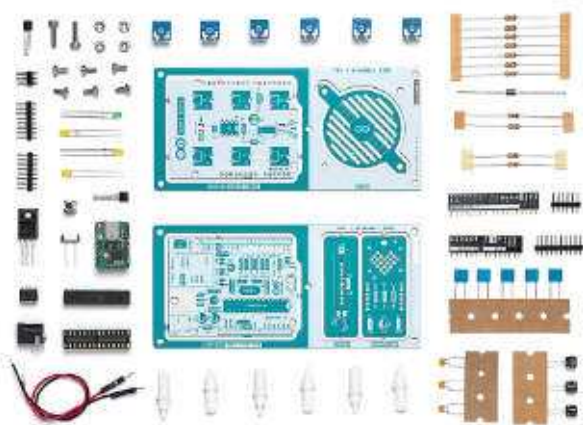

Arduino Make Your UNO Kit

Fes el teu UNO d'Arduino. Munta la teva pròpia placa. Construeix el teu propi i únic Arduino UNO des de zero! Aprèn a soldar, munta el teu UNO i deixa anar la teva creativitat: el lot i la placa es converteixen en un sintetitzador!

*Aquest lot no inclou soldador ni estany per soldar.

Arduino Make Your UNO Kit