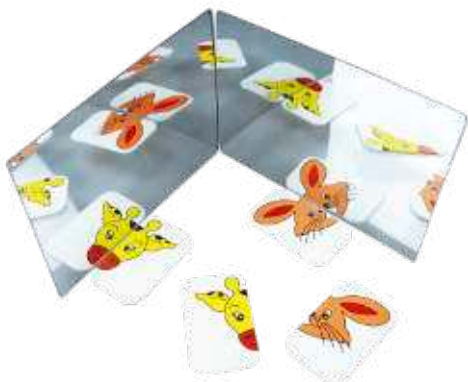

Cúpules classificació per a activitats

MDTEY07559

Mirall llibre

3+ anys El joc que donen els colors translúcids a la taula o calaix de llum farà que el mirall llibre sigui una eina indispensable. Miralls de 22 x 15 cm amb els cantons arrodonits i enganxats per una frontissa de plàstic.