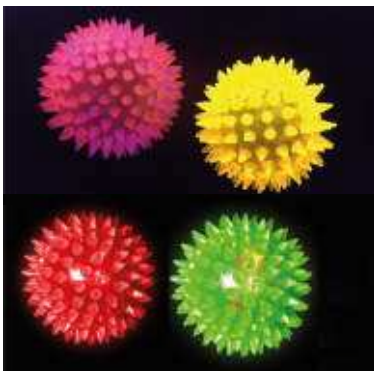

Lot 5 polseres UV

MDPLASSBUV

Pot massilla ultraviolada

Aquest lot inclou 6 pots de massilla ultraviolada en tres colors diferents: groc, verd i taronja. Aquests brillen i canvien de color sota la llum UV. És bo per a la rehabilitació, teràpia física, com a joguina en aules fosques, com a calmant per a l'estrès, enfortir els músculs de les mans, i millorar les habilitats motores fines. Materials no tòxics.

Lot 6 pots UV

MDPLAUVTP

Pilota punxeguda UV

Aquesta pilota punxeguda és suau i mal-leable. Brilla quan s'exposa a la llum ultraviolada i proporciona als infants diversió visual i sensorial.

Pilota punxeguda UV Ø10 cm.