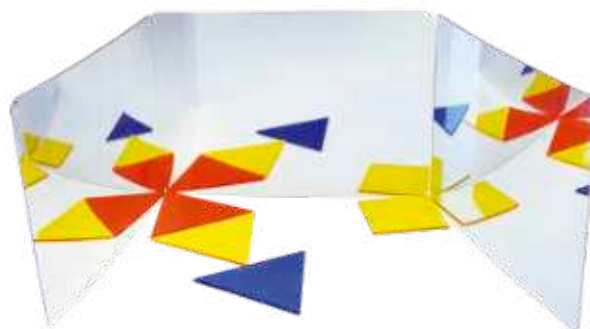

Cúpules classificació per a activitats

MDTEY07559

Mirall llibre

3+ anys El joc que donen els colors translúcids a la taula o calaix de llum farà que el mirall llibre sigui una eina indispensable. Miralls de 22 x 15 cm amb els cantons arrodonits i enganxats per una frontissa de plàstic.

Mirall Llibre Díptic

MDHE1052

Mirall Llibre Tríptic

MDHE1073

Ampolles sensorials

3+ mesos Ideals per fer-les servir amb una taula de llum. Inclouen un fulletó amb activitats recomanades. Dimensions: 14 x 4 cm. No submergir en aigua ni exposar el sol durant llargues hores. Per a la seva higiene aconsellem passar una tovallola o drap humit.