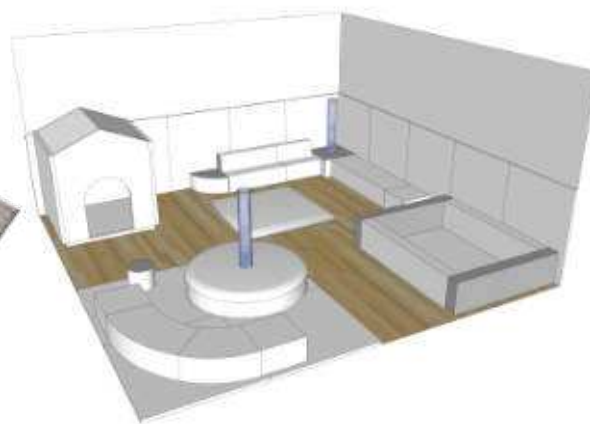

Pufs blancs de 25 cm d'alçada

Cub 50 x 50 cm

Cub

MDSUMB047E

Cambra de cercle 50 x 50 cm

Cambra de cercle
50 x 50 cm

MDSUMB047D

Cilindre Ø50 cm