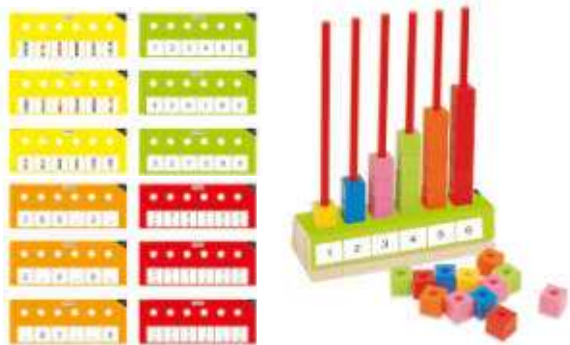

Àbac Activity Abacus Multibase

MD95053

Àbac en arc

3+ anys Àbac format per 5 columnes i amb un complet assortiment de formes i colors. Acompanyat d'activitats interessants per exercitar la identificació i l'aprenentatge al nen. 15 Peces. 20 targetes de joc.

Fusta