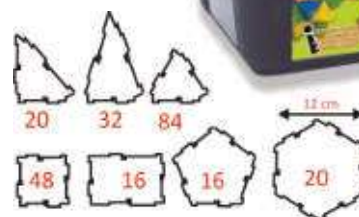

Conexion 236 peces

MD32131