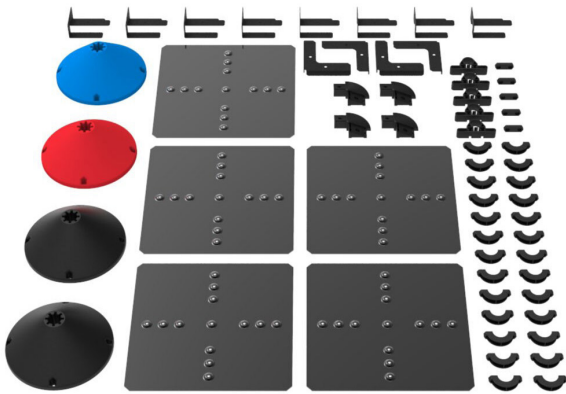

Packs KIT 2 TORRES

Pack 1 (276-6091)

Pack elementos campo 1 (276-6091)

- (3) Marcadores de zonas cortas (rojo)
- (3) Marcadores de zonas cortas (azul)
- (1) Marcador de zona larga (rojo)
- (1) Marcador de zona larga (azul)
- (4) Tubos de 14,25"
- (2) Tubos de 20,25"
- (1) Tubo de 33,5"
- (7) "Casquillos" pedestales
- (8) 0,5" Bases de fijación de tubos

Pack 2 (276-6093)

Pack elementos campo 2 (276-6093)

- (5) Placas abajo de azulejos
- (26) 0,5" Cuellos base de tubos de sujeción
- (5) 0.5" Pinzas de pared de tuberías
- (5) #8-32 Adaptador agujero perímetro campo
- (4) Conectores de zona de esquina
- (8) Conectores de zonas de pared
- (4) Esquina plana de campo
- (2) Base de tubo de fijación de 0,5" (negro)
- (1) Base de tubería de 0.5" (rojo)
- (1) Base de tubería de 0.5" (azul)
- (1) Rollo de cinta eléctrica blanca
- (1) Rollo de cinta eléctrica roja
- (1) Rollo de cinta eléctrica azul
- (1) Kit de matrículas VRC
- (1) Llave de boca
- (1) Tecla de la unidad T15 Star