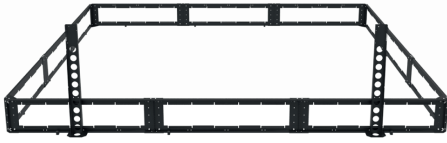

# Kit Perímetro Competición VEX EDR

NT10EAC820

## Pack Elementos de Perímetro Competición

- (24) Pletina de campo horizontal de chapa
- (24) Pletina de campo vertical de chapa
- (12) Panel de pared claro de lexan - 8"x46"x1/8"  
(20,32cm x 116,84cm x 0,32cm)
- (16) Pletina de refuerzo de pared de chapa
- (4) Pletina de refuerzo de esquina de chapa
- (4) Soporte de esquina en escuadra
- (20) Pies de goma del perímetro del campo
- (2) Poste de control de mando
- (2) Soporte de fijación del poste de mando de chapa
- (2) Placa de sujeción base del poste de mando de chapa
- (118) Tornillo hexagonal cabeza botón 1/4-20x1/2" de largo
- (52) Tuerca Nylock 1/4-20
- (8) Tornillo Phillips de cabeza plana de 10-32x1/2" de largo
- (8) Tuerca Nylock 10-32