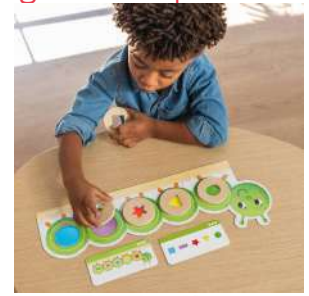

NUEVO Caterpillar

2+ años Completa la oruga siguiendo la secuencia de colores y formas que se muestra en las tarjetas. En el dorso de las tarjetas encontraremos la solución. Tres niveles progresivos para ir avanzando de dificultad: Nivel 1: solo jugamos con las formas geométricas. Una vez montada la oruga, las fichas redondas se colocan en la oruga por el lado gris. Nivel 2: en este nivel se incorpora el color de las fichas, se tienen que colocar correctamente color y formas geométricas. Nivel 3: esta vez se juega con las fichas de colores: amarillo, rojo, azul, verde y lila y con las piezas de madera.

Caterpillar

MDG053477