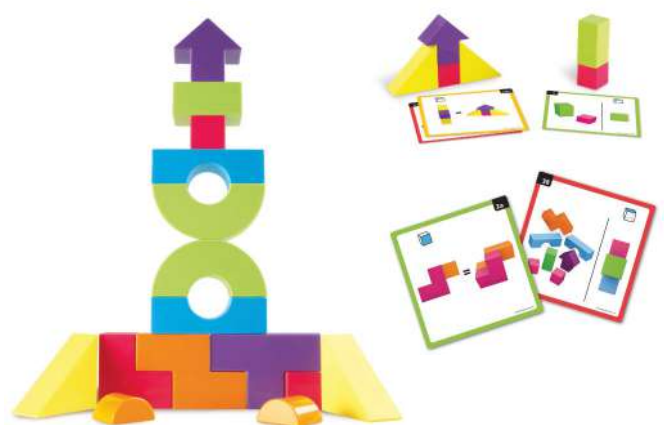

Mental Blox 360° 3-D Building Game

MDLER9284