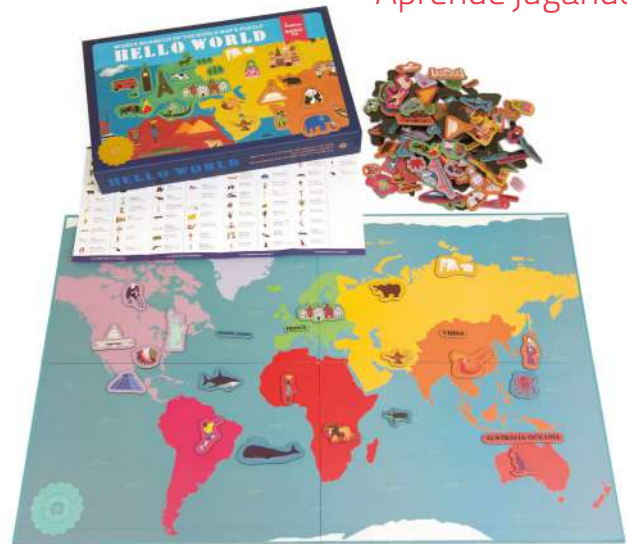

MDATMD1018