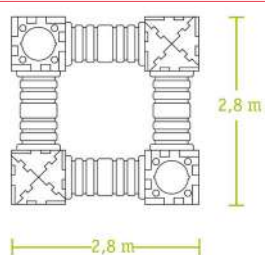

Cubic Toy Castle B

Incluye: 8 lados de cubo $\varnothing$ 50 cm, 14 lados de cubo $\varnothing$ 40 cm, 8 triángulos, 4 nuevos túneles $\varnothing$ 50 cm.

Toy Castle B

MDIT299