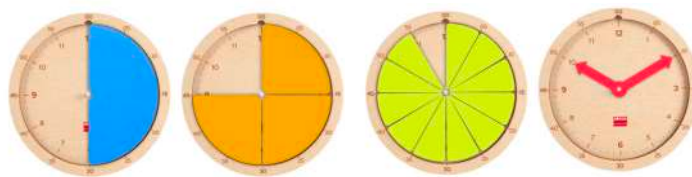

Inspirado en metodología
Montessori

Construimos la hora

MDI30694

Maxi-sello: ¿Qué hora es?

4+ años Pon el sello, lanza los dados y ¿qué hora es? Permite practicar la hora en formato analógico y digital de una forma divertida. Incluye un maxi-sello de madera y dos dados de 12 caras. Apto para cualquier tinta. Incluye: 1 maxi-sello de madera (8,5 cm), 1 dado de 12 caras con las horas y 1 dado de 12 caras con los minutos (de 5 en 5).