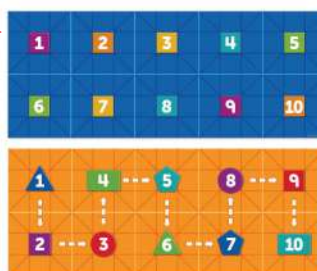

Code & Go® Robot Mouse Math Pack ▶

+5 años Impulsa el aprendizaje con un enfoque interactivo en las sumas, restas, secuencias de números y otros, mediante la integración de conceptos de codificación en las lecciones de matemáticas. El juego incluye tarjetas de números, tarjetas de codificación, tapetes, dados y guía del profesor con actividades por niveles. Colby el ratón no incluido.

Code & Go® Robot Mouse Math Pack