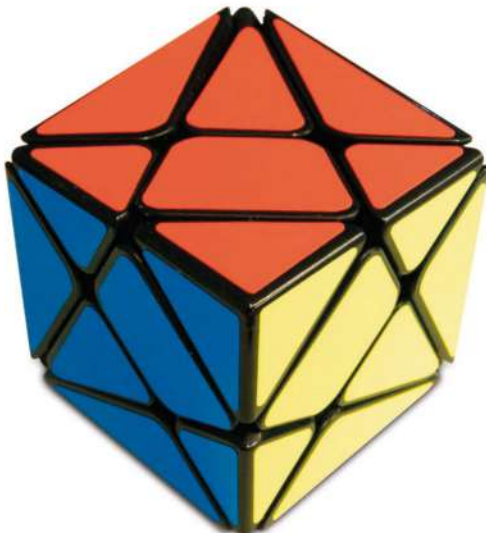

Axis 3x3

Cubo 3x3 Axis en caja de cartón con ventana.

Axis 3x3