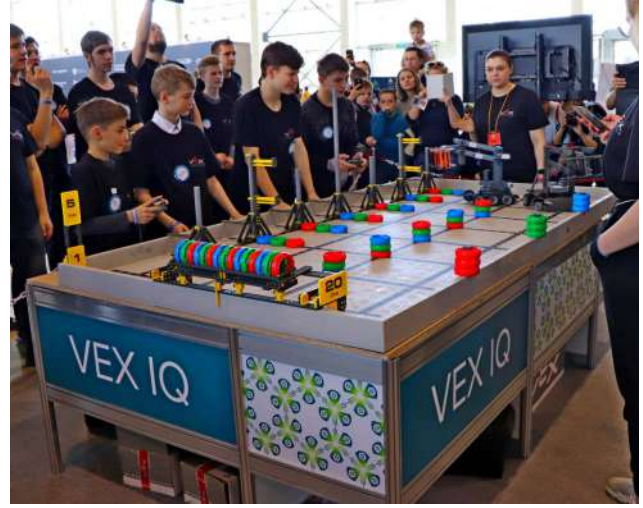

Perfecto para que los alumnos lleven a cabo actividades de montaje de robótica y programación y aprendan y desarrollen sus habilidades STEM (Science, Technology, Engineering and Mathematics). Este kit para 10 alumnos.

1.MONTAJE: Construye tu robot, vehículo u otros elementos realizando un montaje de piezas.

2.PROGRAMACIÓN: Codificación en bloques a través del software VEXcode, válido para iPads, tabletas Android y Chromebook.

VEX GO Kit escolar 10 estudiantes

269-7781

VEX IQ es una revolución en la educación STEM para los estudiantes de primaria y secundaria.

10-14 años VEX IQ es un sistema de montaje basado en piezas de plástico que no necesitan herramientas. Podrás programar tus montajes con MODKIT, una herramienta muy parecida al SCRATCH.

Por su naturaleza, el estudio de la robótica incorpora los cuatro pilares de STEM. VEX IQ es una revolución en la educación STEM. Es un sistema de robótica diseñado desde cero para brindar esta oportunidad a futuros ingenieros de todos los niveles. Al incluir conceptos avanzados en un paquete accesible, el sistema también fomenta naturalmente el trabajo en equipo, la resolución de problemas y el liderazgo en estudiantes de primaria y primer ciclo de ESO.