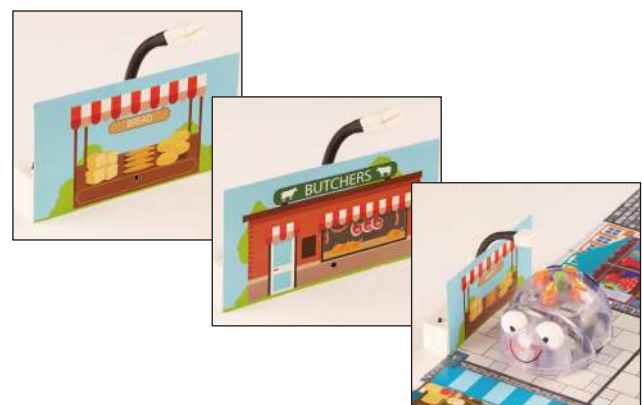

Sensor Fronts

NT10BLB340