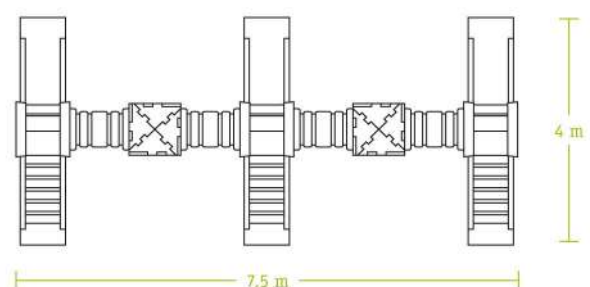

Cubic Toy H2000

Incluye: 14 lados de cubo, 2 lados de escalera, 2 túneles, 1 tobogán grande, 1 escalera grande, 2 lados protectores, 4 triángulos, 2 toboganes de peldaños, 1 sección superior.

H2000

MDIT157

Cubic Toy G2000

Incluye: 17 lados de cubo, 2 lados de escalera, 2 túneles, 2 toboganes grandes 2 escaleras grandes, 4 lados protectores, 4 triángulos, 1 sección superior.

G2000

MDIT301

Cubic Toy N2000

Incluye: 23 lados de cubo, 2 lados de escalera, 4 túneles, 3 toboganes grandes, 3 escaleras grandes, 6 lados de protección.

N2000

MDIT303