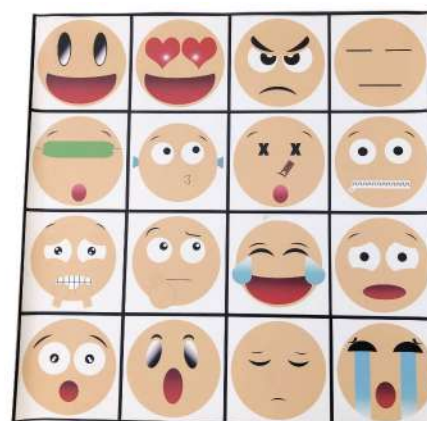

5+ años Tapete estaciones 75 x 60 cm para Bee-Bot y Blue-Boot.

Tapete estaciones Bee-Bot y Blue-Boot

NT10BET350

Tapete transportes Bee-Bot y Blue-Boot

5+ años Tapete transportes 75 x 60 cm para Bee-Bot y Blue-Boot.

Tapete transportes Bee-Bot y Blue-Boot

NT10BET400

Tapete ropa Bee-Bot y Blue-Boot

5+ años Tapete ropa 75 x 75 cm para Bee-Bot y Blue-Boot.

Tapete ropa Bee-Bot y Blue-Boot

NT10BET450

Tapete emoticonos Bee-Bot y Blue-Boot

5+ años Tapete emoticonos 60 x 60 cm para Bee-Bot y Blue-Boot.

Tapete emoticonos Bee-Bot y Blue-Boot

NT10BET500

Robótica y STEM

Tapete planetas Bee-Bot y Blue-Boot

5+ años Tapete planetas 60 x 60 cm para Bee-Bot y Blue-Boot.