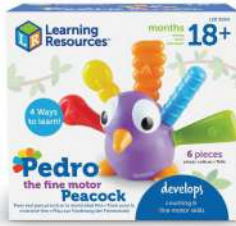

Steggy The Fine Motor Dino

MDLER9091

Juegos 0 a 3 años

Pedro The Fine Motor Peacock

18+ meses Los niños podrán desarrollar su motricidad fina con el pavo real Pedro. Dispone de 5 plumas extraíbles que posibilita empujar hacia adentro y sacar hacia afuera, con lo que trabajarán la fuerza, la coordinación y la destreza manual. Cada una tiene una textura y colores diferentes y están numeradas del 1 al 5.