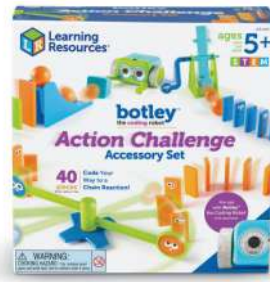

Botley™ the Robot Coding Robot

NTLER2936

Robótica y STEM

Botley® The Coding Robot Accessory Set

5+ años Set de 38 piezas que contiene todo lo que se necesita para configurar diferentes desafíos para tu Botley®. Una vez que éstos están preparados, solo queda codificar y transmitir las instrucciones desde el programador remoto. Incluye: fichas con 9 retos, martillos oscilantes, bolas y varios accesorios inspirados en la física.

Botley® 2.0 Activity Set

MDLER2938

Bee-bot

5+ años Nuevo y mejorado Bee-Bot® perfecto para enseñar control, lenguaje direccional y programación. Memoria de 200 pasos, detecta otro Bee-Bot® o Blue-Bot®. Reproducirá un sonido predeterminado o personalizado. Se puede grabar audio para cuando se presiona cada botón, lo que lo hace más accesible, incluidos aquellos con necesidades de procesamiento auditivo o visual. Amplia gama de actividades para programar y accesorios divertidos para personalizar. Imprescindible para cualquier clase de primaria. Bee-Bot® se mueve en pasos de 15 cm y gira en 90°. Suministrado con un cable USB, Bee-Bot® se recarga con el ordenador o con adaptador (no incluido). La aplicación Bee-Bot®, ya disponible.