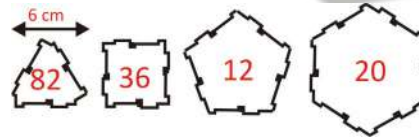

Conexión 236 pcs

Conexión 236 piezas

MD32131

Conexión 150 pcs

Conexión 150 pcs

MD32110

Bloques geométricos

3-6 años Bote con asa con un completo Contenido de 250 formas geométricas de plástico macizo irrompible e 6 colores. Favorecen la orientación espacial y la coordinación viso-motora. Se pueden utilizar en seriaciones y clasificaciones, y también como piezas de mosaicos.