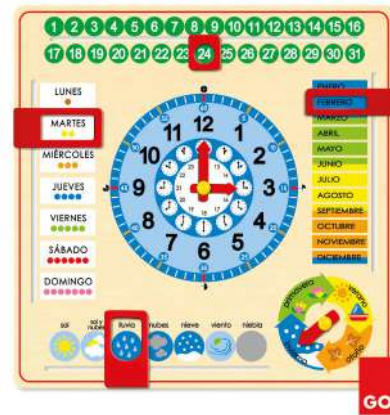

Reloj calendario madera / Rellotge calendari fusta

3+ años Panel reloj con calendario en castellano. Sistema de fichas móviles no extraíbles dirigido al aprendizaje de los meses, las estaciones, el tiempo, los días, las horas y los minutos.

Reloj calendario madera

MDG051305

Rellotge calendari fusta Català

MDG051306

Calendar Clock madera

3+ años Panel reloj con calendario en inglés. Sistema de fichas móviles no extraíbles dirigido al aprendizaje de los meses, las estaciones, el tiempo, los días, las horas y los minutos. Mejorado para facilitar su uso y el aprendizaje de los más pequeños.