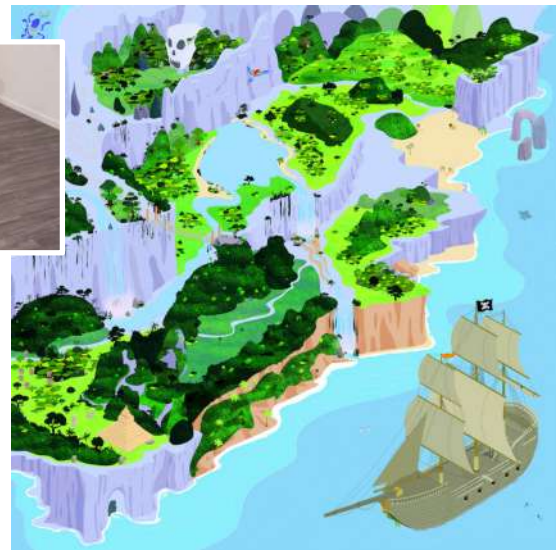

Rugged Robot

NT10INB050

Rugged Robot Treasure Island Mat

3+ años Tapete de la isla del tesoro para el Rugged Robot. Tamaño: 120 x 120 cm. Apto para más de 1 robot.

Rugged Robot Treasure Island Mat

NT10INB060

Rugged Robot Coral Reef Mat

3+ años Tapete de un arrecife coralino para el Rugged Robot. Tamaño: 120 x 120 cm. Apto para más de 1 robot.

Rugged Robot Coral Reef Mat

NT10INB080

Scratch controller

5+ años Este sencillo dispositivo de entrada ampliará las posibilidades de uso de Scratch a un precio asequible. Nuestro Scratch controller es un dispositivo de entrada que hemos diseñado especialmente para utilizarlo con el conocido lenguaje de programación Scratch. Botones de 4 movimientos y botón "go". Control de giro. Sensor de inclinación de 4 direcciones. Cable USB y organizador de cables.