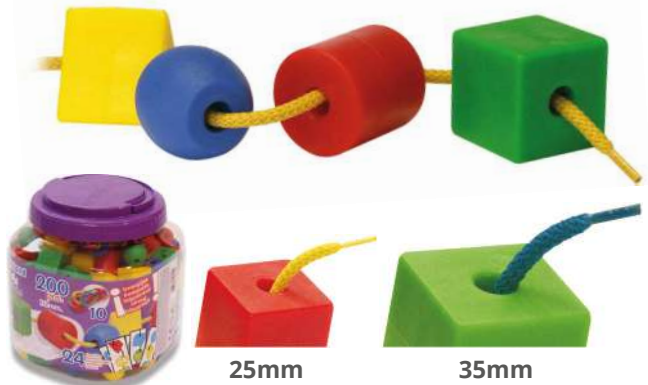

60 Formas 35 mm + 10 Cordones

MD31745

Bolas ensartables

3-6 años Disponibles en 2 tamaños. Realizadas en plástico macizo, muy resistente y duradero. Se presentan en prácticos envases y siempre acompañadas de cordones trenzados de 1 metro y de una colección de tarjetas con variadas propuestas de ejercicios de seriación, clasificación y enlazado.