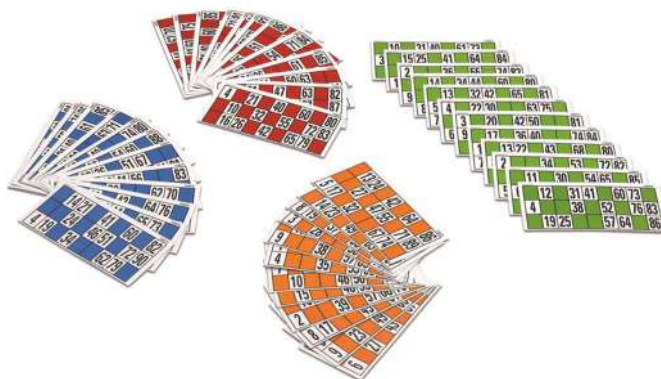

Cartones bingo

MDCAC-48

Juegos de cartas

Baraja poker 55

Baraja de póker de 55 cartas de 305 gr. Viene dentro de una caja de plástico que te permitirá guardarla sin que se te estropee y sin que se te pierda ninguna carta.