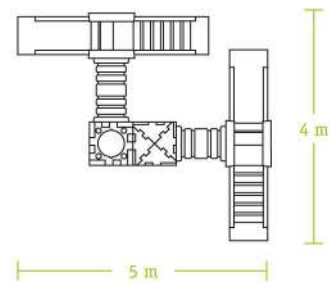

Cubic Toy N2000

Incluye: 23 lados de cubo, 2 lados de escalera, 4 túneles, 3 toboganes grandes, 3 escaleras grandes, 6 lados de protección.

N2000

MDIT303