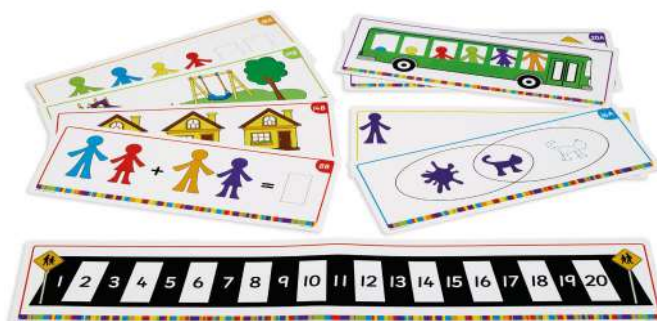

Tub 72 Piece Set

MDLER3372

Activity Cards 21 Piece Set

MDLESP3377