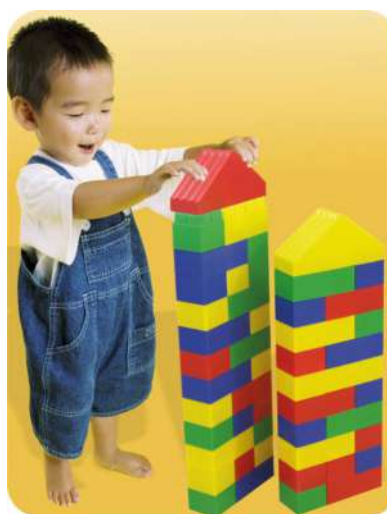

Kim Bloc Súper

MD32470

Ladrillos Lado

2+ años Caja 36 ladrillos encajables de gran resistencia. Los ladrillos son elementos sencillos pero de gran utilidad para la Educación. En los primeros años se aprende el uso coordinado de las manos y los ojos, así como el control muscular y corporal. Como concepto matemático, ayudan al niño a introducirse en el cálculo sin darse cuenta. Medidas del ladrillo: 24 x 12 x 6 cm.