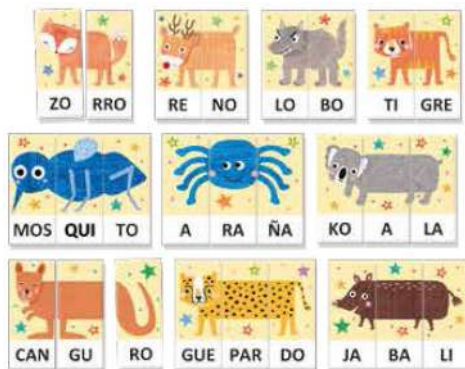

Fantasílabas

4+ años Un modo divertido de aprender a leer palabras: une las sílabas para formar los nombres de los animales representados. Luego, mézclalos todos para crear un montón de nuevas criaturas fantásticas, dando rienda suelta a tu imaginación y creatividad.

Inspirado en metodología
Montessori

Fantasílabas

MDF1045698

Carrera de letras

7+ años El equipo tiene que encontrar una palabra correcta con la que conseguir el mayor número de letras posible. Cada vez que se usa una letra, se desplaza un hueco hacia el lado de ese equipo. ¡Gana la partida el primer equipo que logre sacar ocho letras por su lado del tablero! Contiene: 108 tarjetas, tablero de juego, 26 fichas de letras, 1 reloj de arena, reglas de juego.