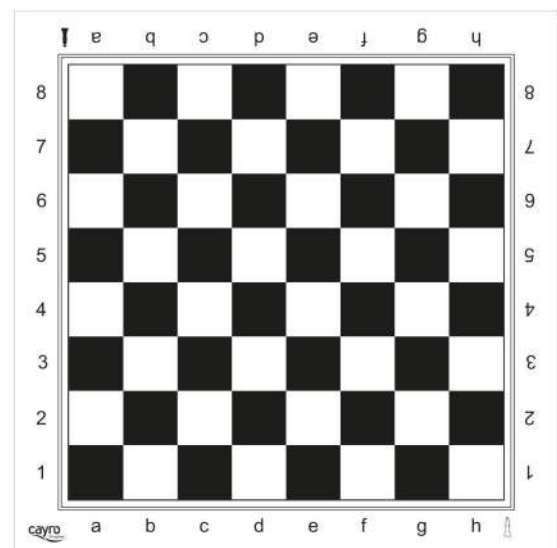

Tablero ajedrez profesional plástico

Tablero de ajedrez de plástico de 45 x 45 cm.

Tablero ajedrez profesional plástico

MDCAT902