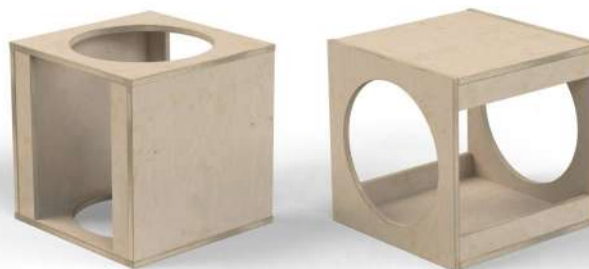

NUEVO Cubo pequeño

Ancho: 42 cm, fondo: 42 cm y alto: 42 cm. Combinable con Túnel laberinto y Túnel laberinto L.

<input type="checkbox"/> Abedul	MDMOB1001
<input type="checkbox"/> Haya	MDMO001E18
<input type="checkbox"/> Blanco	MDMO001E23