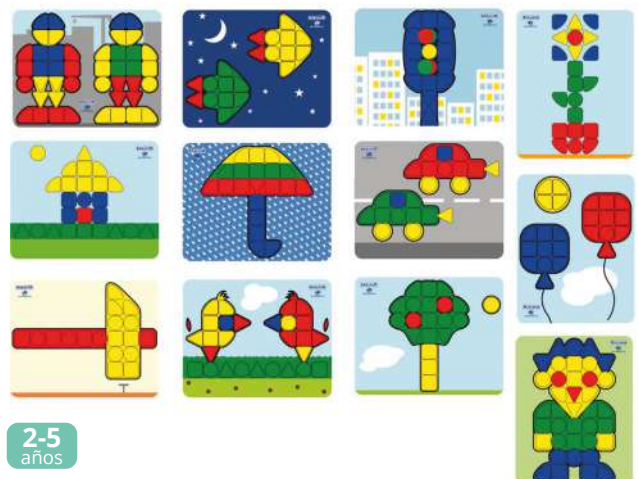

2-5 años Maletín cartón Superpegs Placa + 4 modelos surtidos + 64 pegs

Set 2 placas 38 x 30 Superpegs

2-5 años Superpegs: Set de 2 placas/38 x 30 cm, soportes para insertar los superpegs y crear divertidos mosaicos. Este juego desarrolla la creatividad, ejercita la coordinación del movimiento de los dedos mediante el agarre de pinza y afianza las primeras nociones espaciales.

Set 2 placas 38 x 30 Superpegs

MD95024

Pack 6 láminas Superpegs

2-5 años Fichas modelo para usar con los Superpegs.

Pack 6 láminas Superpegs

MD95023

Pack 12 modelos placa 38x30 cm

Pack 12 modelos de placa Superpegs

MD95076

Bote de Superpegs

2-5 años Super Pegs/128 piezas, para realizar mosaik. Ejercitan la coordinación óculo manual y la motricidad fina ejercitando movimientos como el agarre de piezas. Aprenden a realizar ejercicios de asociación, a discriminar los colores y desarrollan la orientación espacial. Diámetro 4 cm.

Bote de 128 Superpegs

MD95022

Pegs y mosaicos

El clásico juego de los mosaicos que, mediante ejercicios de concentración y atención, permite el desarrollo de la coordinación visomotora, la creatividad, la orientación espacial y la discriminación de colores. Disponibles 2 tamaños de pegs: 15 y 20 mm., y 2 bandejas: la clásica de color blanco opaco y la transparente, que permite visualizar a través de ella los diferentes modelos de fichas para poder reproducir el mosaico elegido.