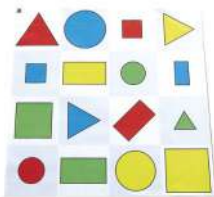

Juego de alfombrillas para Bee-bot

5+ años Disfruta de un precio muy reducido comprando estas alfombrillas para Bee-bot. Contenido del producto: 1 alfombra de calle muy transitada, 1 alfombra de formas, color y tamaño 1 tapete, 1 alfombra del alfa-beto, 1 alfombra del Reino Unido, 1 alfombra del mundo, El contenido puede variar.