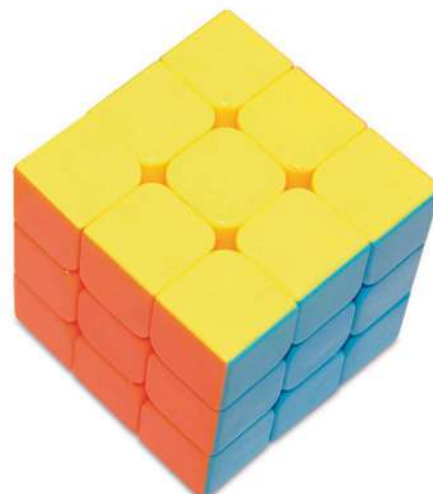

Cubo 3x3 Guanlong

Cubo 3x3 Guanlong en caja de cartón con ventana.

3x3 Guanlong

MDCAY8306