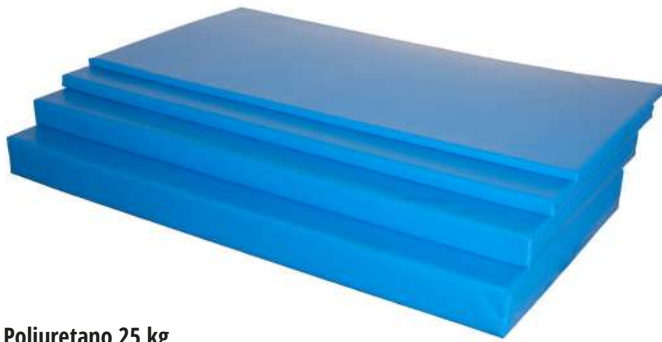

Colchonetas deportivas

Espumas de poliuretano con fundas de PVC de poliéster

Funda tacto deslizante PVC Poliéster

Poliuretano 25 kg

200 x 100 x 3 cm	07668
200 x 100 x 5 cm	07669
200 x 100 x 10 cm	07670
200 x 100 x 15 cm	07671
200 x 200 x 10 cm	07673