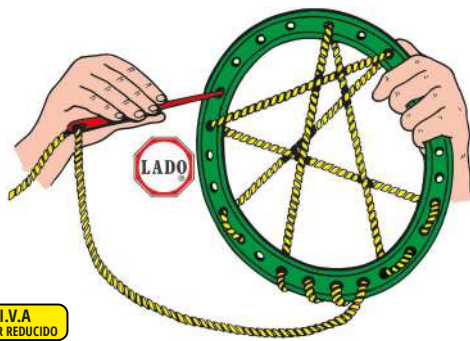

Juegos de disposición

Bastidor para cosidos

3-9 años Único bastidor del mercado para niños. Incluye aguja y cordón de 2,8 mm.

I.V.A
SUPER REDUCIDO

Bastidor para cosidos

MDLA472

Lacing Uppercase Alphabet

3-9 años Practica el reconocimiento de letras, patrones, clasificación y mucho más con estos conjuntos de cordones de colores. Los niños desarrollan su coordinación visual-manual mientras crean palabras con las letras. El juego incluye 260 letras, 15 cordones y un cubo de almacenamiento. Caja de 4 cm H.