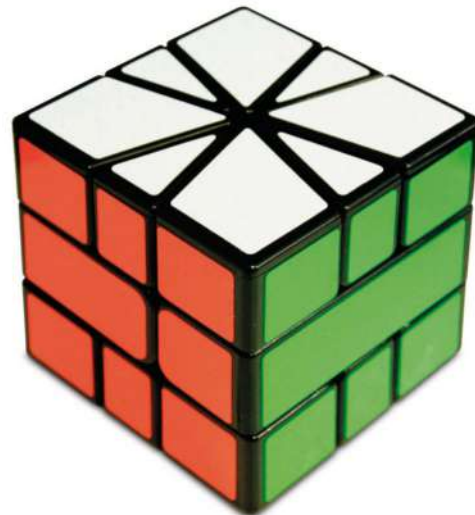

Guanlong SQ-1

Cubo SQ-1 en caja de cartón con ventana.

Guanlong SQ-1