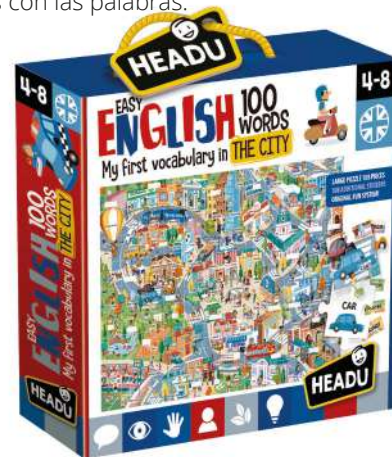

Match and Catch

MDFL30016

Easy English 100 Words City

4+8 años Puzzle de 100 piezas para aprender 100 palabras en inglés sobre la ciudad. También incorpora 100 pegatinas con las palabras.

Easy English 100 Words City