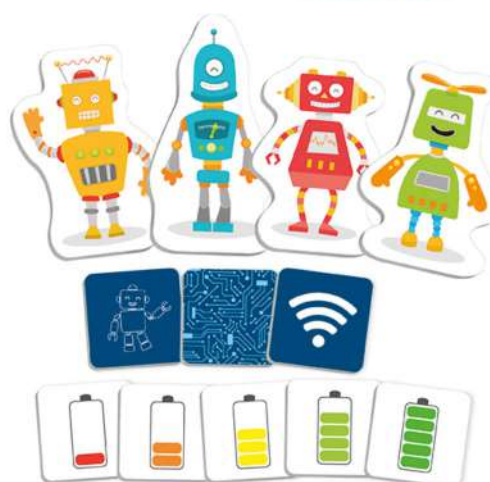

Yo aprendo a programar STEAM

MDGO463786

Robocording: Coordenadas y codificación básica

4+ años Aprende las coordenadas y tus primeros conceptos de codificación sin necesidad de ordenador. Crea secuencias de movimientos con tus compañeros de forma cooperativa, y descubre diferentes formas de alcanzar un mismo objetivo. Coordenadas, secuenciación, pensamiento lógico, resolución de problemas y aprendizaje cooperativo. Incluye: 1 tablero (31,5 cm), 57 fichas cuadradas (4,6 cm), 12 fichas flecha, 2 ruletas (10,5 cm diámetro) y 4 robots con base.

Robocording: Coordenadas y codificación básica

MDI20521

Coding Critters™ Rumble & Bumble

4+ años Adquiere los primeros conceptos STEM y sobre programación sin necesidad de ordenador. Podrás codificar a Rumble para jugar al escondite, perseguir una roca desde su lanzador de volcanes, derribar su cueva que se separa o diseñar tus propios retos. También funcionan como mascotas interactivas: presiona la nariz de Rumble para activar el modo de juego y podrás alimentar, acariciar y cuidar a tu nuevo amigo robot dinosaurio. Incluye un libro de desafíos. Requiere 3 pilas AAA, no incluidas.

Coding Critters™ Rumble & Bumble

MDLER3082

Coding Critters™ Ranger & Zip

4+ años Adquiere los primeros conceptos STEM y sobre programación sin necesidad de ordenador. Los niños codificarán con el libro de desafíos de sus nuevas mascotas, ayudarán al valiente Ranger y al travieso Zip. Podrán codificar a Ranger para jugar al escondite, buscar una pelota del lanzador de pelotas de tenis o atrapar a Zip después de un paseo por el tobogán o diseñar sus propios retos. Los Coding Critters también funcionan como mascotas interactivas: presione la nariz de Ranger para activar el modo de juego, podrán alimentar, acariciar y cuidar a su nuevo cachorro amigo. Incluye un libro de desafíos. Requiere 3 pilas AAA, no incluidas.