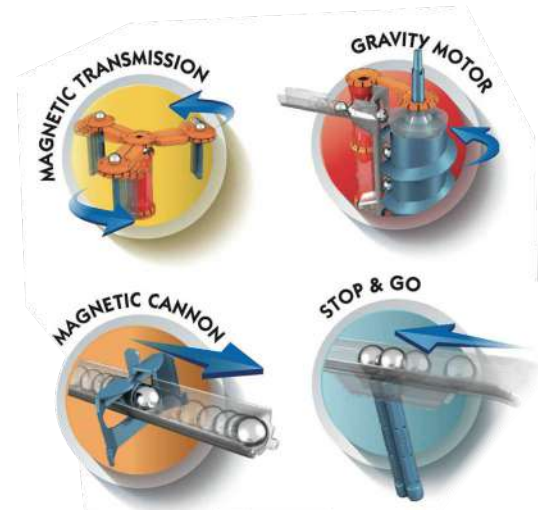

Geomag Pro-L 75 piezas

MDGE0023

Geomag Pro-L 110

8-99 años Sistema de construcción magnético de 110 piezas, compatible con todas las líneas Classic de Geomag. Barras con imanes más fuertes. Polaridad visible gracias al imán negro. Contiene 30 bolas metálicas no magnéticas, 36 barras magnéticas grises, 20 paneles triangulares, 18 paneles cuadrados y 6 paneles pentagonales azul claro. El producto de los expertos.

Geomag Pro-L 110 piezas

MDGE0024

Gravedad y movimiento magnético: Mechanics es la plataforma de construcción que combina las fuerzas del magnetismo con el mundo de la construcción mecánica, para así estimular la creatividad, la inventiva y el ingenio. Además de las clásicas barras magnéticas y esferas de acero, Geomag Mechanics agrega elementos mecánicos, ampliando las posibilidades de juego: algunas partes de las estructuras pueden girar, desencadenando reacciones en cadena por la atracción y repulsión magnéticas. Los juegos contienen varillas magnéticas, esferas de acero, componentes de construcción de plástico, tarjetas de actividades y un folleto con instrucciones de construcción, información, preguntas y reflexiones.