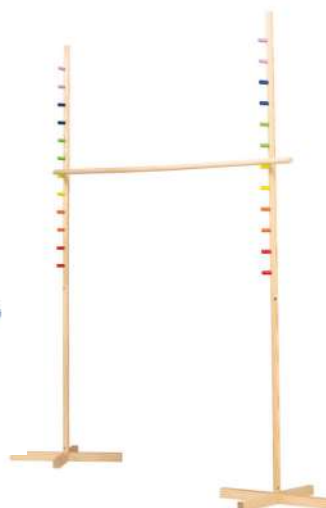

Juego de croquet Plantoys

3+ años Un juego familiar con un diseño muy amigable. Este colorido juego de croquet permite jugar en varias configuraciones ajustables. El conjunto incluye 4 bolas de diferentes animales (ave, tigre, mono y rana), 2 mazos, 4 aros y un soporte final.

MDTC5189

Mini golf Plantoys

3+ años Juega al golf en la sala de juegos o en el patio trasero. Este mini golf consta de 2 palos para niños, 2 pelotas, 3 tipos diferentes de pistas desafiantes y 1 hoyo. Ideal para 2 jugadores.

MDTC5683

Lanzamiento de anillos Plantoys

3+ años ¡Practica tu puntería con este lanzamiento de anillos! Cuenta con 6 anillos de cuerda con cuentas de colores y 3 postes de madera de varias alturas. ¡Coloca los postes cerca para principiantes y aléjalos para juegos avanzados!

MDTC5652

Tabla de equilibrio Plantoys

3+ años Descubre diferentes formas de equilibrio. Este juguete viene con un tablero de madera curvada y una cuerda. Ayuda a desarrollar la fuerza física y el control del cuerpo, al aprender a mantener el equilibrio de pie, sentado y balanceándose adelante y atrás.

MDTC5198

Limbo

3+ años Es un juego tradicional, que ofrece la posibilidad de bailar, competir y divertirse. Los niños deberán de pasar por debajo de un palo. Éste cada vez se irá fijando más abajo y el que no pueda hacerlo o caiga será eliminado. O bien sera colocado en el color que haya salido al tirar el dado y el que no pueda hacerlo o caiga será eliminado.

MDCA149