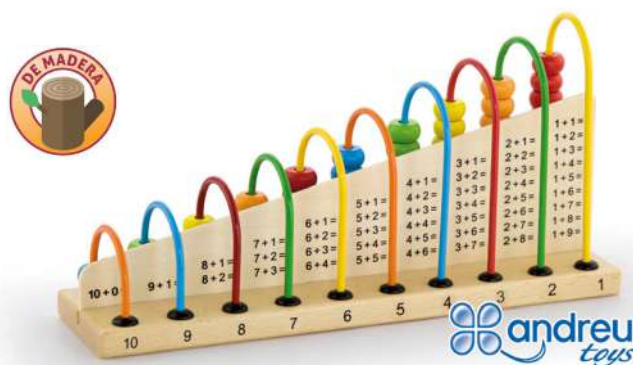

Matemáticas

Math Abacus

3+ años Aprendizaje para sumar y restar. Aumentará la habilidad mental infantil y su interés por las matemáticas. Medidas: 29 x 14,5 x 7,5 cm.