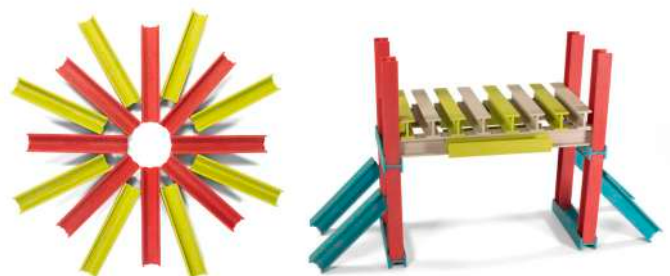

Eco beams building set

2+ años Juego de construcción consistente en 32 vigas de colores realizadas en materiales parcialmente biobasados que reducen el impacto medio ambiental. Está concebido tanto para el desarrollo de habilidades y destrezas como la psicomotricidad fina, así como para la concentración, la perseverancia, la cooperación y el trabajo en equipo. La guía didáctica propone 40 actividades ordenadas según su nivel de dificultad.

Eco beams building set

MD32150