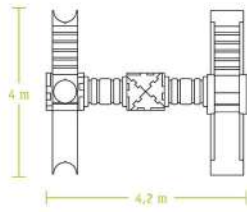

Cubic Toy H2000

Incluye: 14 lados de cubo, 2 lados de escalera, 2 túneles, 1 tobogán grande, 1 escalera grande, 2 lados protectores, 4 triángulos, 2 toboganes de peldaños, 1 sección superior.

H2000

MDIT157

Cubic Toy G2000

Incluye: 17 lados de cubo, 2 lados de escalera, 2 túneles, 2 toboganes grandes 2 escaleras grandes, 4 lados protectores, 4 triángulos, 1 sección superior.

G2000

MDIT301