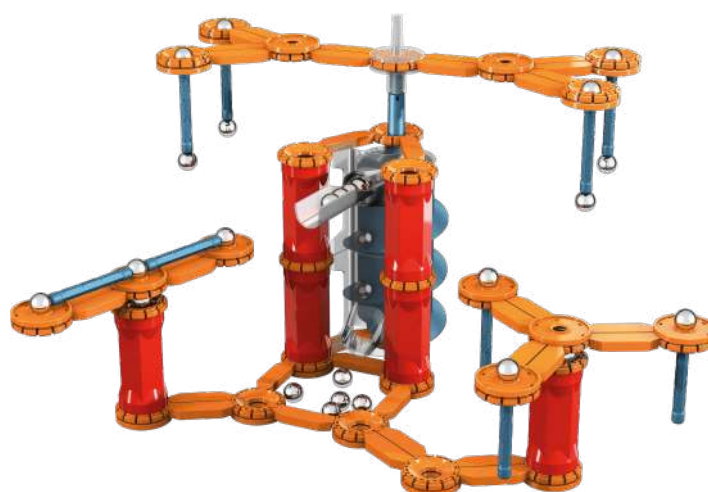

Mechanics Magnetic Motion 145

7+ años Juego de construcción que introduce movimientos gracias al uso de conceptos típicos de la mecánica. Gracias a los nuevos elementos mecánicos que encajan con el juego de construcción, compuesto de barras y esferas, te permitirá diseñar estructuras sólidas y simplificar tu trabajo de construcción al usar menos barras y esferas. Descubre sus elementos: desde cilindros y plataformas modulares que permiten crear estructuras verticales y horizontales hasta sorprendentes rodamientos que le dan movimiento al modelo. Incluye: 44 esferas, 37 barras de metal, 1 barra indicadora, 1 panel cuadrado, 2 tubos, 22 arandelas, 16 soportes, 16 barras lineales, 3 soportes cuadrados, 2 jaulas, 1 placa y 1 cono.

Mechanics Magnetic Motion 145

MDGE0762

Mechanics Gravity Motor System 169

7+ años Juego de construcción basado en un "motor gravitatorio", que utiliza el peso de las esferas para activar los mecanismos y movimientos en las estructuras de Geomag Mechanics. El movimiento está asegurado por las fuerzas invisibles de la gravedad y el magnetismo sin tener que usar electricidad o pilas. El mecanismo del juego, basado en estos principios fundamentales de la física, convierte a Mechanics Gravity en un producto STEM capaz de estimular la curiosidad y la voluntad de investigar aspectos científicos. Este set contiene 11 barras magnéticas, 32 esferas y 126 elementos mecánicos de plástico. Gravity representa una evolución de la colección Mechanics de Geomag. Diseñado para los jugadores experimentados.

Mechanics Gravity Motor System 169

MDGE0773

Sistema de construcción magnético clásico de Geomag con potentes imanes, materiales de calidad, construcciones resistentes y mucho colorido. Varillas magnéticas, paneles y bases fabricados con plástico 100% reciclado.