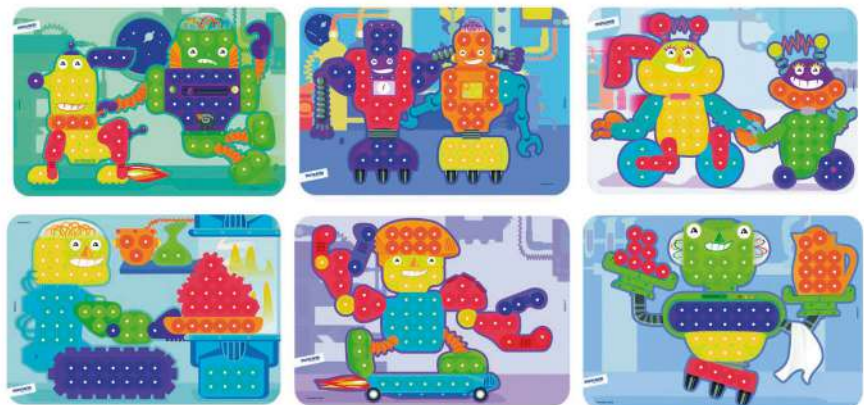

Pack 6 láminas
15 mm Robots

MD31863

3-6 años Pack 6 láminas
20 mm Dinos

Pack 6 láminas
20 mm Dinos

MD31864

Mosaico Iotobo Magnetic

3+ años Sólo 3 formas diferentes, para darse cuenta de la gran cantidad de modelos y mosaicos que se pueden crear. Para niños/as a partir de 4 años y también para personas mayores. Contenido: 4 tableros magnéticos, tamaño 220 x 290 mm. 180 piezas magnéticas de espuma, tamaño 35 mm. 11 colores: amarillo, rojo, marrón, púrpura, azul, verde claro, verde oscuro, negro, beige, naranja, azul cielo. 1 cuaderno de ejercicios progresivo de 32 páginas: 38 ejercicios en 2 niveles. Medidas: 32,5 x 22,5 x 7,2 cm.

Design & Drill® Creative Workshop

MDLEEI4114

Polyform

3+ años Polyform es un juego de creación y reflexión. Los niños pueden crear formas geométricas y modelos figurativos mediante la manipulación y la yuxtaposición de las diferentes piezas. Para niños/as a partir de 3 años. Recomendado también para personas mayores. Contenido: 4 tableros magnéticos, tamaño 220 x 290 mm. 4 x 17 piezas magnéticas de espuma, tamaño 150 x 225 mm., 4 colores: amarillo - rojo - azul - verde. 1 cuaderno de 30 páginas con ejercicios.