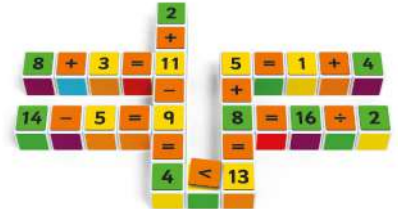

MagiCube Maths Building

3+ años 150 Fichas + guía. Requiere MagiCube Box 30.

MagiCube Maths Building

MDGEO235