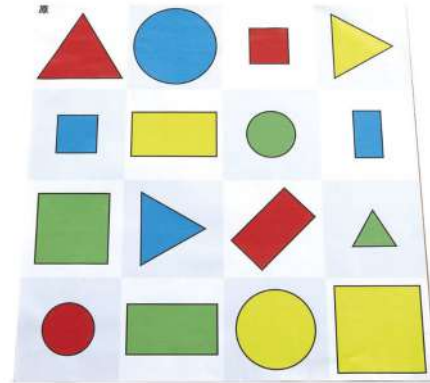

Programador por fichas TacTile

NT10BLB400

Pack estándar de fichas para lector táctil

5+ años Este paquete es perfecto tanto si quieres reemplazar algunas fichas como si quieres tener una mayor selección. Contenido: 8 fichas marcha adelante, 8 fichas marcha atrás, 4 izquierda (90°), 4 d

Pack estándar de fichas para lector táctil

NT10BLB500

Pack extensión de fichas para lector táctil

NT10BLB700

Alfombra formas 3d

5+ años Este apasionante artículo puede usarse con Bee-bot y Blue-bot para ayudar a que los niños se familiaricen con las formas 3D. Medidas : 75 cm x 75 cm.

Alfombra formas 3d

NT10BEE325

Alfombra formas, colores y tamaños

5+ años Un artículo fantástico para combinar las matemáticas con las TIC usando Bee-bot. Utiliza esta alfombra para empezar a conocer formas, colores y tamaños.

Alfombra formas, colores y tamaños

NT10BEE350

Alfombra alfabeto para Bee-bot y Blue-bot

5+ años Esta alfombra es una forma estupenda de aprender a leer y escribir y adquirir competencias en TIC mediante el juego. Contiene letras mayúsculas y minúsculas. 1 año de garantía.