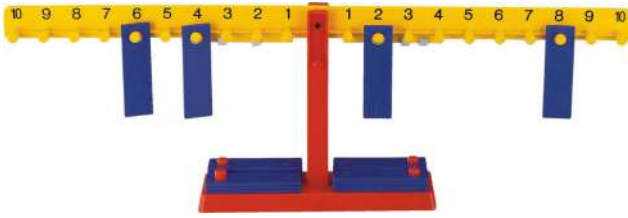

Balanza numérica. Caja

5-8 años Balanza numérica que favorece el razonamiento y la evolución en las operaciones aritméticas básicas. Con 20 pesas, brazos numerados y 10 colgadores en cada uno de ellos. Actúa por equilibrio cuando existe una relación de igualdad entre los 2 brazos.

Balanza numérica. Caja