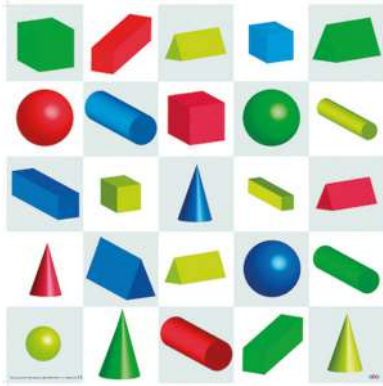

Bolsa Hive

NT10BLB250

Programador por fichas TacTile para Blue-bot

5+ años Programa el Blue-bot fácil y divertida. Coloca tus instrucciones en el lector de fichas, pulsa "go" y verás como el Blue-bot se pone en funcionamiento. Las fichas pueden colocarse en horizontal o vertical. En caso de querer depurar el programa, sólo tendrá que intercambiar las fichas y pulsar "go" para volver a ponerlo a prueba. Incluye 1 lector, 25 fichas y 1 cable de carga.

Programador por fichas TacTile

NT10BLB400

Pack estándar de fichas para lector táctil

5+ años Este paquete es perfecto tanto si quieres reemplazar algunas fichas como si quieres tener una mayor selección. Contenido: 8 fichas marcha adelante, 8 fichas marcha atrás, 4 izquierda (90°), 4 d

Pack estándar de fichas para lector táctil

NT10BLB500

Pack extensión de fichas para lector táctil

NT10BLB700

Alfombra formas 3d

5+ años Este apasionante artículo puede usarse con Bee-bot y Blue-bot para ayudar a que los niños se familiaricen con las formas 3D. Medidas : 75 cm x 75 cm.

Alfombra formas 3d

NT10BEE325

Alfombra formas, colores y tamaños

5+ años Un artículo fantástico para combinar las matemáticas con las TIC usando Bee-bot. Utiliza esta alfombra para empezar a conocer formas, colores y tamaños.