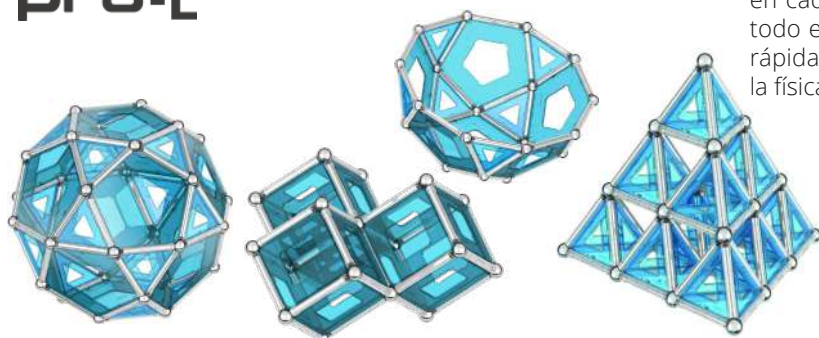

individual como en grupo, ofreciendo una serie de actividades STEM que estimulan a los estudiantes a trabajar juntos, hacer preguntas, proponer ideas, generar y probar soluciones. Contienen varillas magnéticas, esferas de acero, paneles de plástico y tarjetas de actividades. Fabricado con plástico 100% reciclado. Apto para escuelas de primaria.

Geometry Lab Large

5+ años 438 Piezas / 20-24 alumnos.

Geometry Lab Large

MDGE0238

GEOMAG™

pro-L

Geomag Pro-L es la evolución del sistema de construcción magnético original Geomag. Diseñada para los amantes de los retos, la línea Pro-L permite crear modelos y estructuras más complejas gracias a la mayor fuerza de los imanes. Incluyen indicadores de polaridad visible incorporados en cada varilla, lo que significa que puede captar todo el potencial del magnetismo y construir más rápidamente, superando los límites de las leyes de la física.

Master box Pro-L

8-99 años Pro-L Masterbox es un conjunto exclusivo que contiene varillas, esferas y paneles Pro-L. Esta gran caja de elementos de construcción significa que puede construir modelos XXL y brinda la oportunidad de explorar la fuerza del magnetismo con desafiantes estructuras 3D.