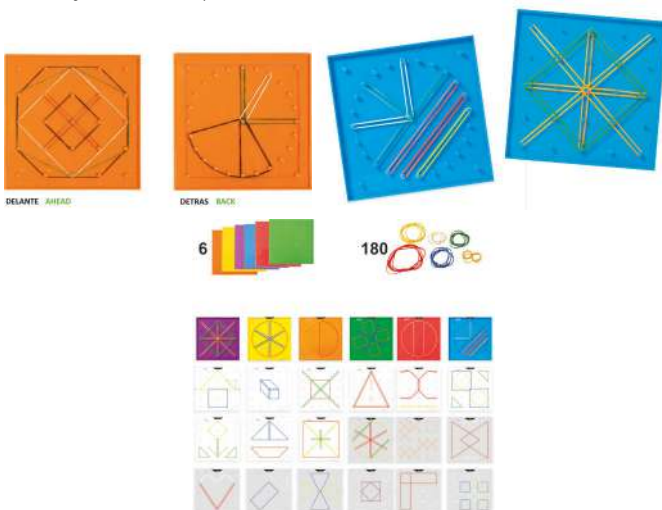

Set 6 geoplanos 15 cm, 6 colores, 2 caras + 180 gomas con actividades + 24 actividades

MD95061

Set 6 geoplanos 15 cm transparentes 180 Gomas + 24 actividades

7-9 años Completamente transparentes para poder utilizarlos si se desea en el proyector de opacos. Las 120 gomas son de colores. 25 enganches dispuestos en forma de cuadrícula (5 x 5). 24 actividades impresas en lámina de plástico.