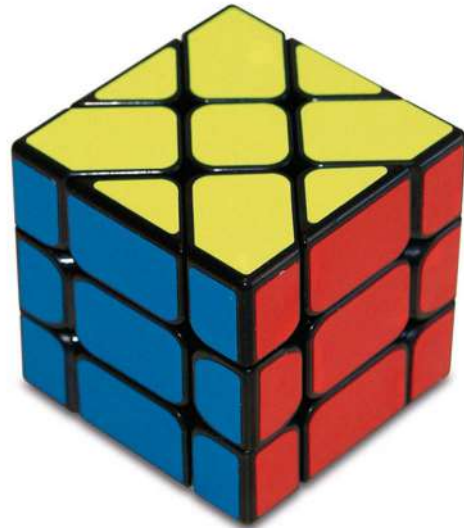

Yileng Fisher 3x3

Cubo Yileng Fisher en caja de cartón con ventana.

Yileng Fisher 3x3