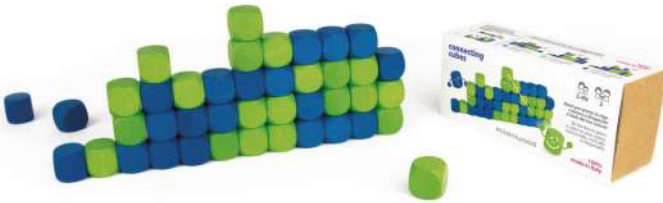

Conecta 4 cubos

5+ años ¡Se el primero en colocar 4 cubos de tu color horizontal, vertical o diagonalmente para ganar! Jugando por turnos, empieza el jugador más joven colocando el primer cubo en el tablero de juego. Después, el oponente coloca uno de sus cubos a la derecha, a la izquierda o encima del primer cubo. ¡Gana quien coloca antes 4 cubos de su color unidos en línea, en columna o en diagonal!

Conecta 4 cubos