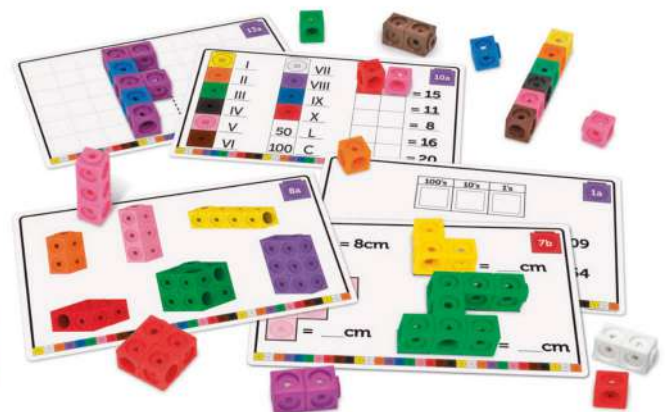

MathLink Cubes Fluency set

MDLESP4299

Aprende jugando

Regletas madera 10x10 en bolsa

3+ años Bolsa con 55 regletas dirigidas a la comprensión de concepto y descomposición del número y de las operaciones matemáticas básicas.