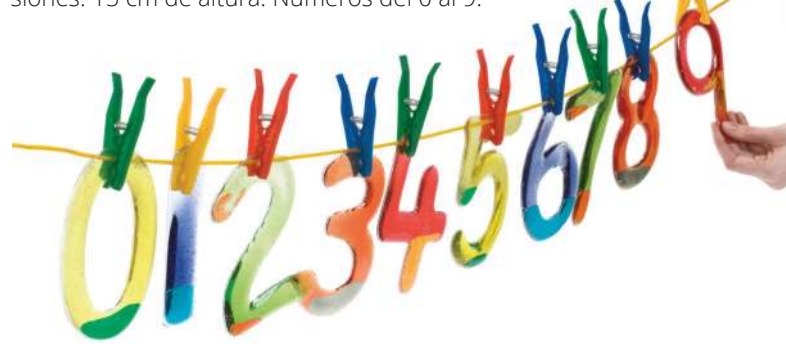

Juego números blandos y resplandecientes

3+ años Dígitos suaves, blanditos y resplandecientes rellenos de un líquido de color y purpurina. Pasa el dedo por el número para practicar la formación. Dimensiones: 15 cm de altura. Números del 0 al 9.

Números blandos y resplandecientes

MDTMSSN

Números blandos y resplandecientes 1-20

3+ años Cuenta hasta 20 con estos números blandos y resplandecientes que ofrecen numerosas oportunidades para realizar divertidas actividades sensoriales. Deja que los niños pasen los dedos por estos coloridos dígitos para que practiquen la formación numérica y mejoren el reconocimiento de los números. Dimensiones: 15 cm de altura. Juego de 20 números.