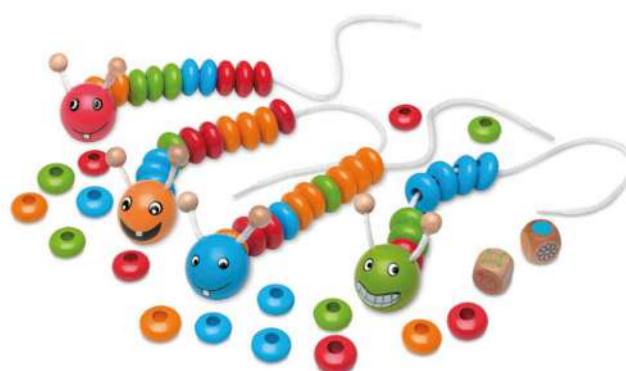

Bugsy

MDCA165