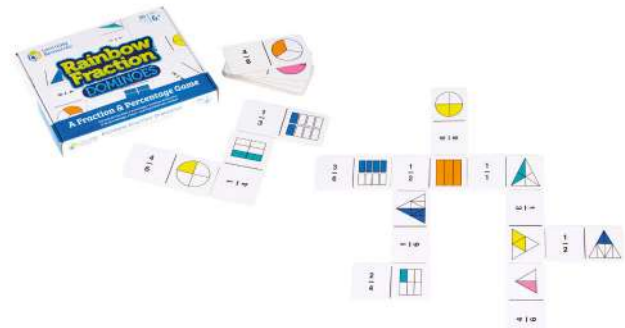

Rainbow Fraction® Dominoes

MDLESP2503

Dominó tacto-visual

3-8 años Dominó de gran tamaño con textura rugosa por ambos lados. Con ilustraciones de mucho contraste para desarrollar la discriminación visual y táctil mediante el juego del dominó. Adecuado para personas con discapacidad visual.