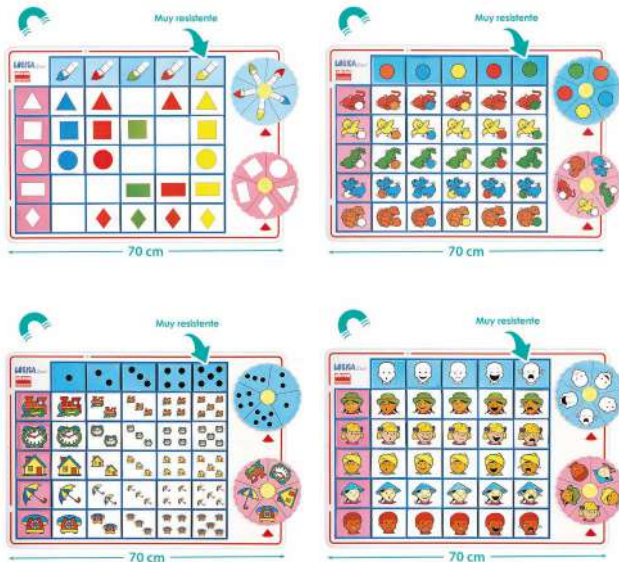

Lógica School

3+ años Juegos para el desarrollo de la observación, de la lógica y de la orientación a través de las coordenadas. Constituyen una base para la INFORMÁTICA. Dado el aspecto lúdico y también divertido de las ruletas, estos juegos estimulan el interés de los participantes.

Lógica School