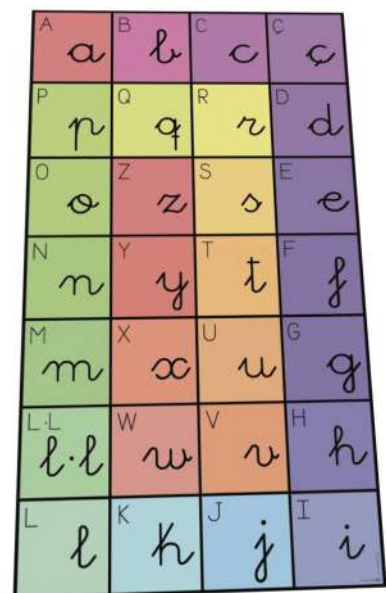

Tapete recta numérica

NT10BET100

Tapete abecedario castellano Bee-Bot y Blue-Boot

5+ años Tapete abecedario castellano 60 x 105 cm para Bee-Bot y Blue-Boot.

Tapete abecedario castellano

NT10BET150

Tapete abecedario català Bee-Bot y Blue-Boot

5+ años Tapete abecedario català 60 x 105 cm para Bee-Bot y Blue-Boot.

Tapete abecedario català

NT10BET200

Tapete Isla del tesoro Bee-Bot y Blue-Boot

5+ años Tapete Isla del tesoro 60 x 60 cm para Bee-Bot y Blue-Boot.