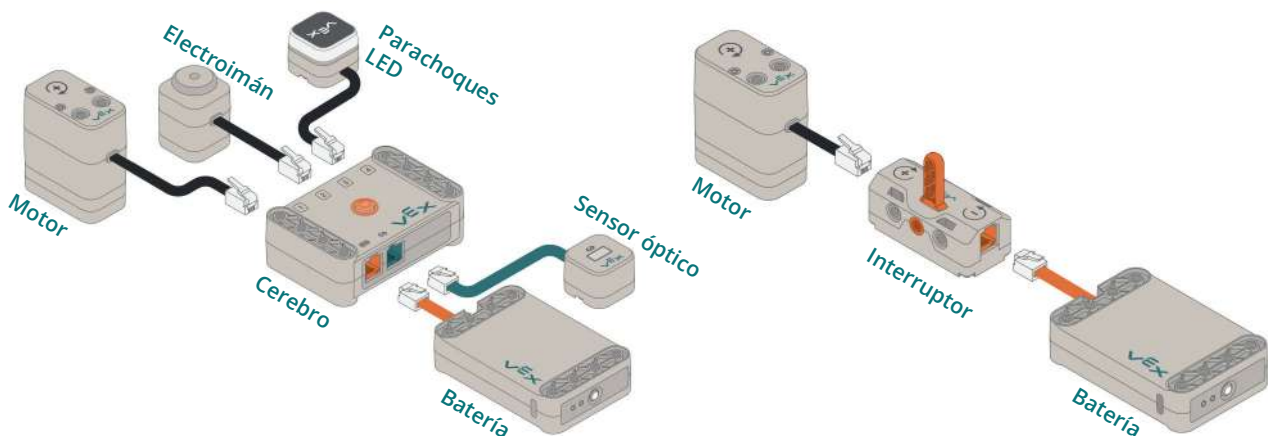

Inspirador: VEX GO incluye actividades divertidas, colaborativas, prácticas y mentales que animan a todos los estudiantes a participar.

Creativo: Con VEX GO imaginarán nuevas formas de crear mientras identifica patrones y relaciones únicos.

Accesible: Se necesitan instrucciones mínimas antes de que los estudiantes puedan abrir VEX GO y comenzar.

Organizarse es muy fácil: Los contenedores VEX GO codificados por colores ayudan a los maestros a mantenerse organizados mientras sus estudiantes aprenden sobre la marcha.

Laboratorios STEM: Los laboratorios VEX GO STEM están diseñados para provocar el pensamiento STEM y generar ideas creativas para la resolución de problemas en tan solo 40 minutos.