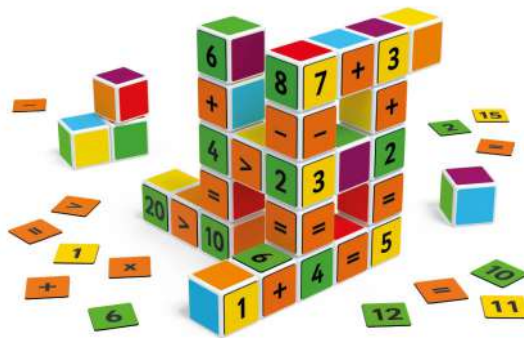

MagiCube Maths Building

3+ años 150 Fichas + guía. Requiere MagiCube Box 30.

MagiCube Maths Building

MDGEO235