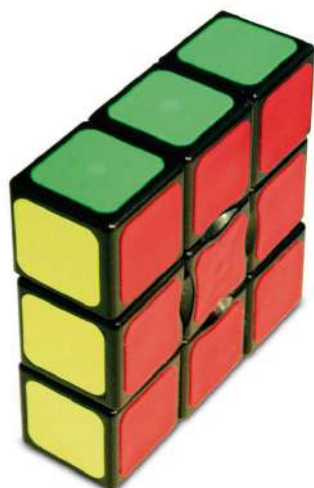

Cubos

Guanlong 1x3x3

Cubo 1x3x3 en caja de cartón con ventana.

Guanlong 1x3x3

MDCAY8333