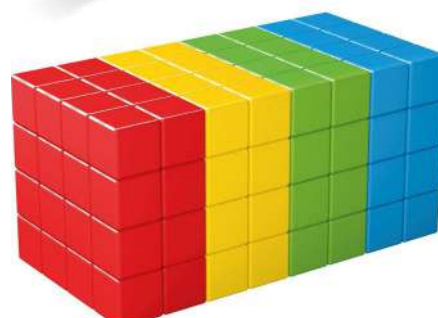

El juego clásico de Geomag, para divertirse y ser creativo con las piezas magnéticas de toda la vida.

Los sets MagiCube estimulan la construcción libre, creativa, desde tan solo seis meses. Los cubos magnéticos animan a los niños a construir en 3D, puesto que se adhieren por los seis lados. Con MagiCube desarrollan habilidades visuales y manuales, jugando y aprendiendo al mismo tiempo. La "magia" del magnetismo es un descubrimiento emocionante, divertido, además la construcción es fácil y satisfactoria.

**100%
PLÁSTICO
RECICLADO**

MagiCube Full Color

1 a 5 años

Bloques de construcción hechos de plástico 100% reciclado. Nuestros juegos de construcción libre contienen 4 colores diferentes y se adhieren "mágicamente" en los seis lados, lo que garantiza una construcción en 3D fácil, creativa y divertida. Perfecto para usar en todas las instalaciones de cuidado infantil.

24 Cubos

MDGE0056

64 Cubos

MDGE0057

128 Cubos

MDGE0158

MagiCube Story Building

Los sets Story Building contienen una rica variedad de fichas, una guía y una selección de escenas ilustradas para que los alumnos construyan historias por medio de los cubos magnéticos del MagiCube Box. Éste consta de 30 MagiCubes a los que adherir las fichas de los Story Building. La guía incluye preguntas sugeridas para los alumnos. Apto para preescolar y primaria.