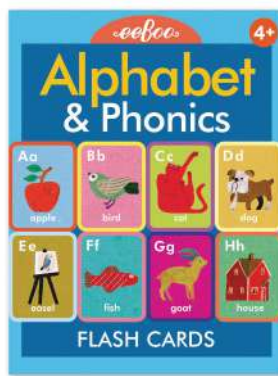

Tarjetas de vocabulario inglés

4+ años Tarjetas Flash que mejoran y fijan el vocabulario inglés de los más pequeños, en diferentes niveles.

Flash cards alphabet phonics

MDTCFLALP2

Flash cards español-inglés

MDTCFLSPA2