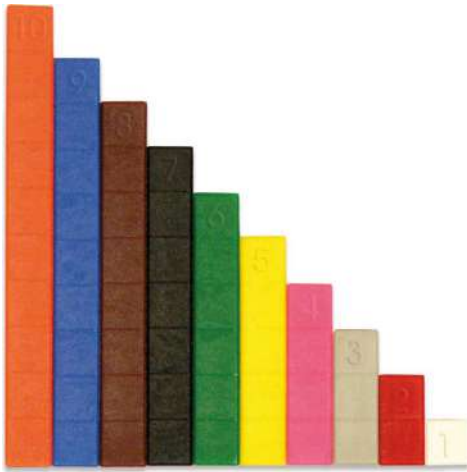

Regletas

7-9 años Contenedor de 250 regletas que favorece e inicia las bases de la lógica matemática. Incluye en 10 colores diferenciados 100 del nº 1, 30 del nº 2, 20 del nº 3, 20 del nº 4, 20 del nº 5, 15 del nº 6, 12 del nº 7, 12 del nº 8, 11 del nº 9 y 10 del nº 10.

Regletas

MD95064

Regletas madera 10x10 en caja

3+ años Caja con 300 regletas dirigidas a la comprensión de concepto y descomposición del número y de las operaciones matemáticas básicas.