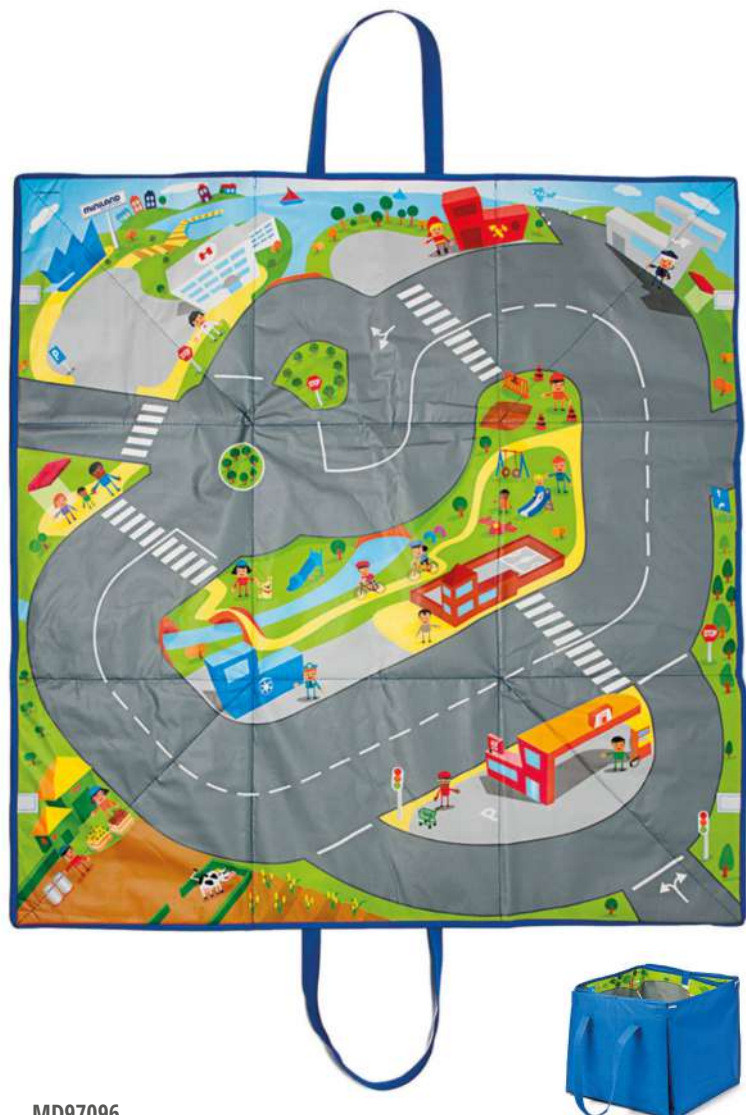

Vehículos

Minimobil Dumpy 18 cm

18 meses a 6 años Conjunto de camiones y excavadora articulados que proporcionan una herramienta de diversión durante horas. Fabricados en plástico flexible pero robusto a la vez, para resistir a todos los esfuerzos a los que los someten los más peques. Las ruedas de goma les otorgan gran estabilidad y los hacen muy cómodos de manejar. Vehículos de 18 cm.

Minimobil Dumpy Volquete	MD45141
Minimobil Dumpy Excavadora	MD45142
Minimobil Dumpy Camión Reciclaje	MD45143
School Set 6 Unidades (3 mod X 2 uds)	MD27469

Minimobil señales de tráfico

3+ años Para completar el juego con los Minimobils y crear un circuito con señales de tráfico. Facilita la identificación y el aprendizaje de las señales básicas de circulación, fomentando el respeto hacia las normas de educación vial y la conducta cívica. Compuesto de 12 señales, 12 peanas, 1 folleto explicativo. 11 X 6,5 cm.

MD27461

Minimobil Traffic Box

3+ años Fáciles de recoger y guardar. Fabricados con materiales lavables y resistentes, para jugar durante muchas horas. Ideal para jugar con la serie de vehículos Minimobil. Simulan el entorno habitual de una ciudad o pueblo, en el que se desenvuelven los niños y las niñas. Resultan un buen apoyo didáctico en el tema de la Educación Vial, al aparecer las señales más usuales de circulación y al plantearse sobre el juego las situaciones cotidianas con las que nos encontramos diariamente. Medidas: 100 X 100 cm.

MD97096