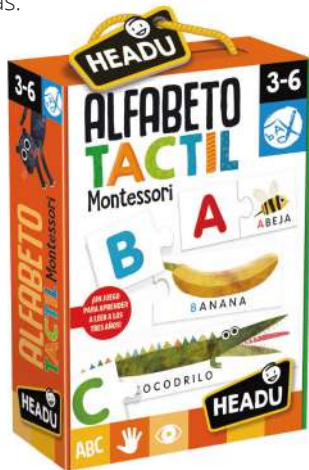

Alfabeto A-Z Braille Plantoys

MDTC5671

Alfabeto táctil Montessori

3-6 años Puzzle con letras en con relieve para asociarla a palabras.

Inspirado en metodología Montessori

Alfabeto táctil Montessori

MDF1041744