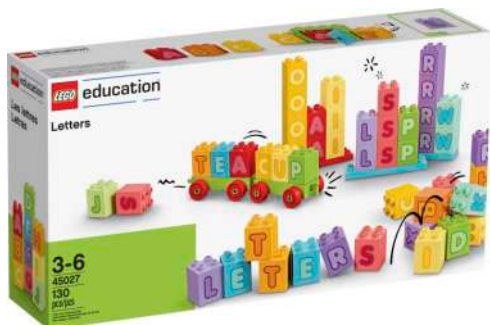

Letras Lego Education

3-5 años Explora las habilidades de alfabetización temprana mediante el juego y en un mundo alfabético de ladrillos nutre la confianza de los niños a medida que estos juegan y aprenden LEGO® DUPLO® e inspiradoras actividades.

Contenido del set: 130 elementos LEGO DUPLO, entre otros, una selección de ladrillos con letras del alfabeto en una gran variedad de colores, Tarjeta "Para empezar" con 5 actividades y 4 tarjetas de inspiración a doble cara.

Letras Lego education