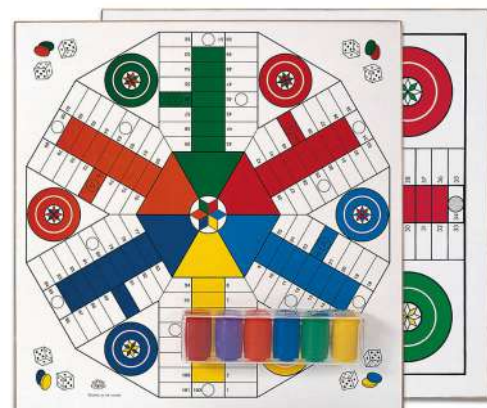

Tablero madera 4/6 jugadores 40 cm

MDCAT134/A