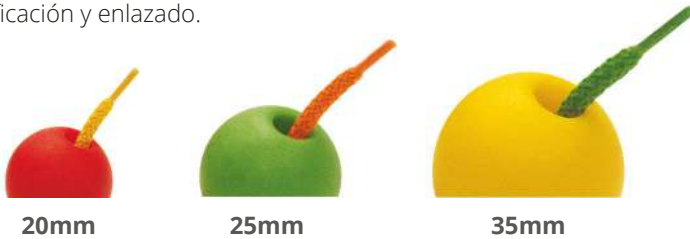

100 Bolas 20 mm + 10 cordones

MD31730

100 Bolas 25 mm + 10 cordones

MD31737

60 Bolas 35 mm + 10 cordones

MD31742