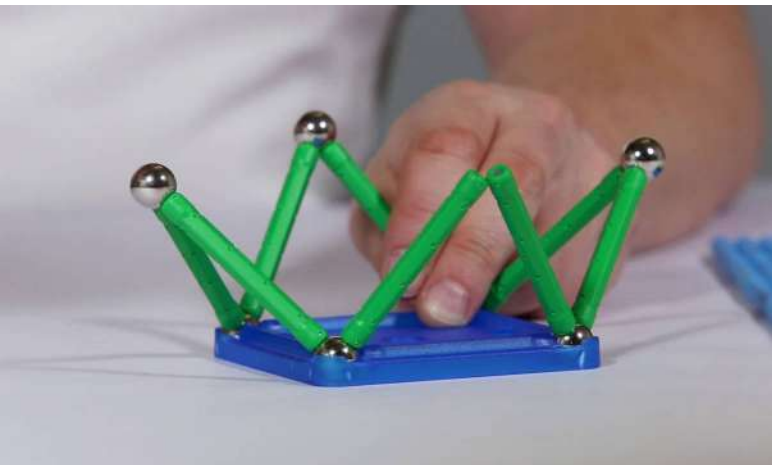

Sistema de construcción magnético clásico de Geomag con potentes imanes, materiales de calidad, construcciones resistentes y mucho colorido. Varillas magnéticas, paneles y bases fabricados con plástico 100% reciclado.

Geomag Classic Panels Green Line 52

3-99 años Juego magnético clásico de Geomag que contiene 16 bolas metálicas no magnéticas, 16 barras magnéticas verde claro, 10 paneles triangulares, 8 paneles cuadrados y 2 paneles pentagonales todos en verde oscuro y azul claro. Los elementos son compatibles con todas las colecciones Classic y Panels de Geomag. Fabricado 100% plástico reciclado.

MDGE0471

Geomag Classic Panels GreenLine 60

3-99 años Juego magnético clásico de Geomag que contiene 28 bolas metálicas no magnéticas, 28 barras magnéticas verdes claras, verdes oscuras y azules, 2 paneles base azules y 2 paneles base pentagonal verdes. Los elementos son compatibles con todas las colecciones Classic y Panels de Geomag. Fabricado 100% plástico reciclado.

MDGE0272