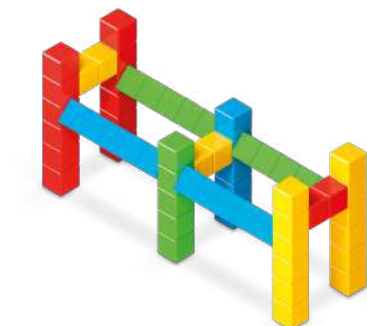

MagiCube Full Color

1 a 5 años

Bloques de construcción hechos de plástico 100% reciclado. Nuestros juegos de construcción libre contienen 4 colores diferentes y se adhieren "mágicamente" en los seis lados, lo que garantiza una construcción en 3D fácil, creativa y divertida. Perfecto para usar en todas las instalaciones de cuidado infantil.

24 Cubos