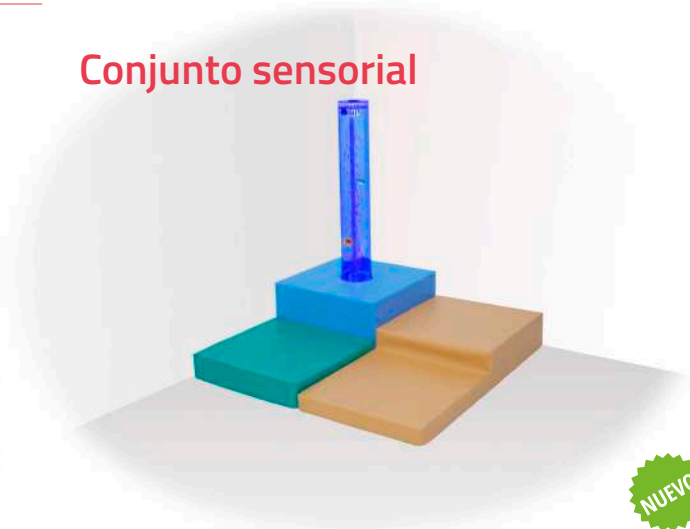

Conjunto sensorial

NUEVO

120 x 120 x 30 cm

07261

Bloques sensoriales

Bloque recubierto de escai símil piel relleno de bloques pequeños de espuma que simulan seis tipos de superficies muy diferentes, estimulando las sensaciones del niño. Con base antideslizante. Sistema cierre autoadhesivo para unir un bloque con otro.