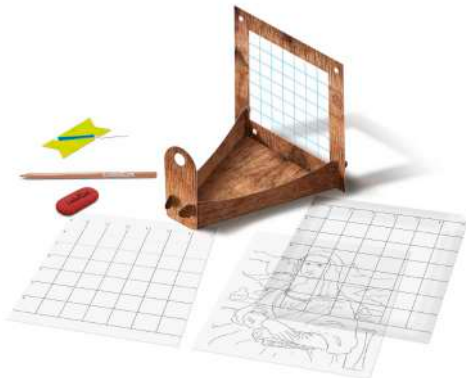

Dominós y puzzles

NUEVO Art Atelier Leonardo Da Vinci

8+ años Serie dedicada a las historias más famosas de la historia del arte, con un kit creativo. Puzzle de 252 piezas de 33x47 cm que representa La Gioconda de Leonardo Da Vinci con un kit compuesto por un perspectómetro, regla, escuadra, dibujo de la Mona Lisa, acetato cuadriculado, lápiz, goma e instrucciones.