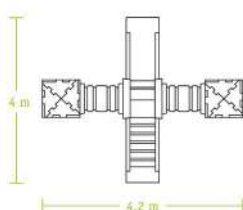

Cubic Toy I2000

Incluye: 13 lados de cubo, 2 lados de escalera, 2 túneles, 1 tobogán grande, 1 escalera grande, 2 lados protectores, 8 triángulos.

Cubic Toy I2000

MDIT158