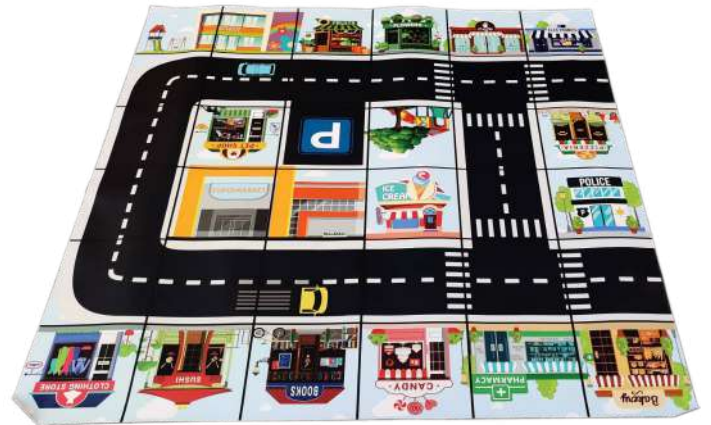

Tapete transportes Bee-Bot y Blue-Boot

NT10BET400

Tapete ropa Bee-Bot y Blue-Boot

5+ años Tapete ropa 75 x 75 cm para Bee-Bot y Blue-Boot.

Tapete ropa Bee-Bot y Blue-Boot

NT10BET450

Tapete emoticonos Bee-Bot y Blue-Boot

5+ años Tapete emoticonos 60 x 60 cm para Bee-Bot y Blue-Boot.

Tapete emoticonos Bee-Bot y Blue-Boot

NT10BET500

Robótica y STEM

Tapete planetas Bee-Bot y Blue-Boot

5+ años Tapete planetas 60 x 60 cm para Bee-Bot y Blue-Boot.

Tapete planetas Bee-Bot y Blue-Boot

NT10BET550

Tapete ciudad tiendas Bee-Bot y Blue-Boot

5+ años Tapete ciudad (tiendas) 90 x 90 cm para Bee-Bot y Blue-Boot.

Tapete ciudad tiendas Bee-Bot y Blue-Boot

NT10BET600

Pack Bee Full Bee-Bot y Blue-Boot

5+ años Incluye 9 tapetes (recta numérica, abecedario, isla del tesoro, frutas, estaciones, transportes, ropa, emoticonos y planetas) + 1 tapete de regalo (circo romano) + 1 libro plan docente Bee-bot. Disponible en castellano y catalán.