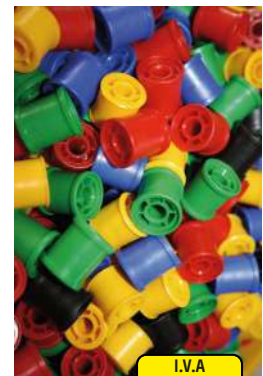

Cilindros

5+ años Material manipulativo que por su pequeño tamaño favorece la ejercitación de los dedos de los niños mayores y de los más habilidosos. Favorece la coordinación óculo-motriz. Aumenta la autoestima. Estimula el sentido artístico y estético, realizando series, collares, pulseras, etc. Bote de 50 cilindros.

Bote de 50 cilindros y cordón