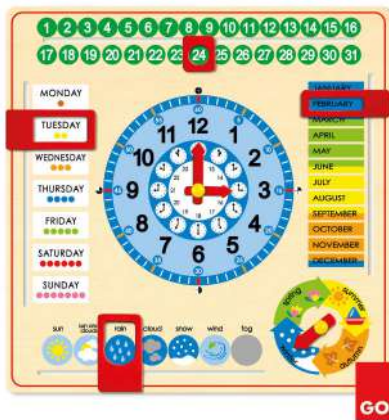

Juegos de asociación

Reloj

3+ años Reloj para aprender las horas y los minutos. Tamaño: 26,5x26,5x4 cm.

Reloj

MDG05125

Reloj calendario madera / Rellotge calendari fusta

3+ años Panel reloj con calendario en castellano. Sistema de fichas móviles no extraíbles dirigido al aprendizaje de los meses, las estaciones, el tiempo, los días, las horas y los minutos.

Reloj calendario madera

MDG051305

Rellotge calendari fusta Català

MDG051306

Calendar Clock madera

3+ años Panel reloj con calendario en inglés. Sistema de fichas móviles no extraíbles dirigido al aprendizaje de los meses, las estaciones, el tiempo, los días, las horas y los minutos. Mejorado para facilitar su uso y el aprendizaje de los más pequeños.

Calendar Clock madera

MDG051307

Reloj calendario

3+ años Nuevo formato para el aprendizaje de las horas, los meses y estaciones del año. Con unos marcadores para señalar el día y el tiempo, agujas manejables para la hora y el mes y las estaciones del año en el calendario. Se puede colgar. Tamaño: 46x30x30 cm. Disponible en español, inglés, francés, catalán y alemán.

Español

MDG051315

Catalán

MDG051316

Inglés

MDG051317

Francés

MDG051318

Big Time™ Classroom Clock Kit

5+ años Ideal para actividades de dictado de tiempo para toda la clase. El kit incluye Big Time Reloj de demostración de 12 horas, Mini relojes con engranaje de 12 x 10 cm y guía de enseñanza. Juego de 25 piezas.

Big Time™ Classroom Clock Kit

MDLER2102