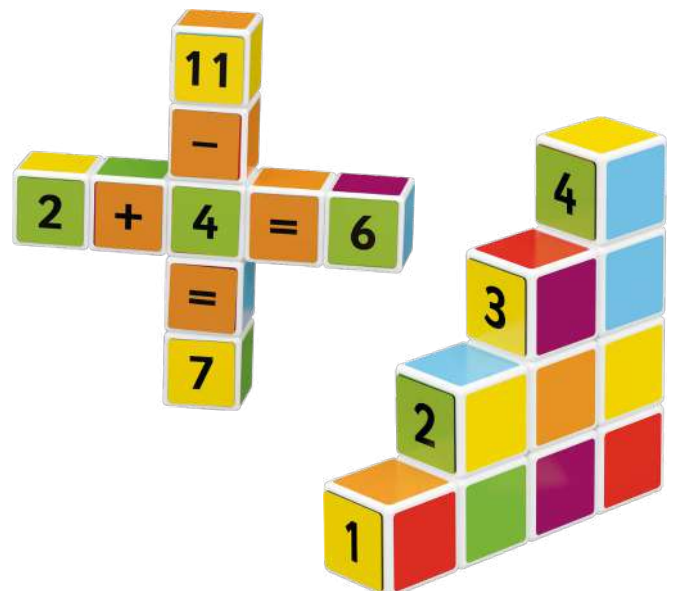

Kit MagiCube Maths Building

3+ años Kit compuesto por 10 MagiCube y 45 fichas con números.

Kit MagiCube Maths Building
10 Cubos + 45 fichas

MDGEO082