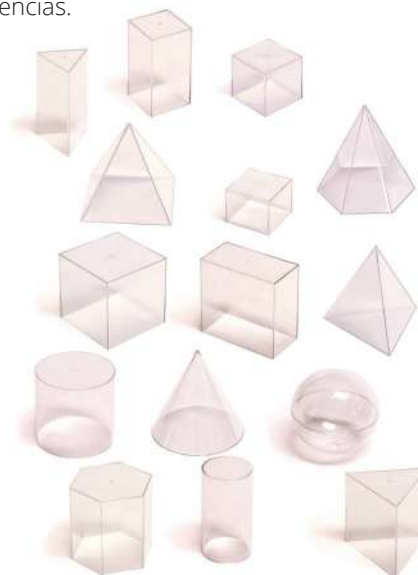

Set volumen 15 piezas transparentes

MD95238

The Original Folding Geometric Shapes™

7+ años Perfecto para el aprendizaje práctico y la enseñanza ilustrativa de simetría, perímetro, superficie y volumen. Conjunto de ocho formas geométricas 2 en 1 muestra que sólidos 2D y 3D. Cada forma está en forma de red desplegable y carcasa de plástico transparente. Incluye cilindro, pirámide cuadrada, cubo, prisma rectangular, cono, prisma hexagonal, pirámide triangular y prisma triangular. Mide 8cm H. Juego de 16 piezas.