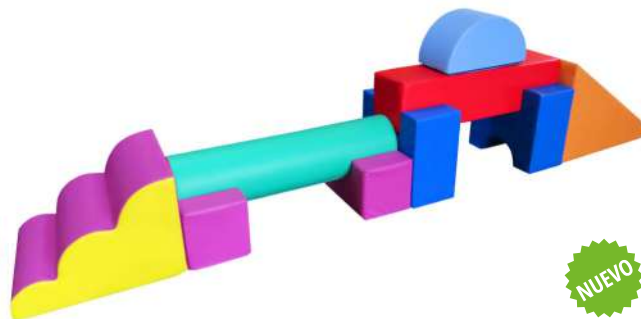

Funda tacto deslizante PVC Poliéster

260 x 60 x 80 cm, tacto deslizante

07420

320 x 60 x 100 cm, tacto deslizante

07424

405 x 60 x 68 cm, tacto deslizante

07427

312 x 70 x 72 cm, tacto deslizante