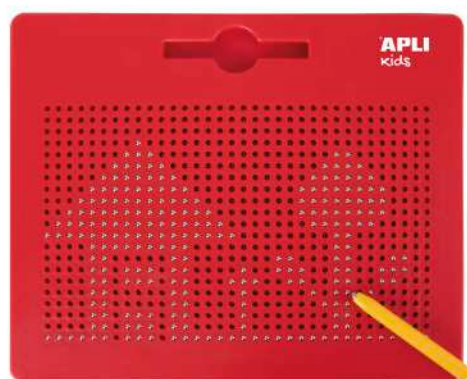

Tablemark Jumbo

MD97932

NUEVO Pizarra magnética XL

5+ años Pizarra magnética tamaño XL (315 x 18 x 257 mm) en color rojo. La pizarra incluye un lápiz amarillo con punta metálica para usar con la pizarra. Se incluyen también 10 fichas con un total de 20 ejemplos. Este producto ayuda a desarrollar la psicomotricidad fina, la memoria y la imaginación, fomenta la concentración y promueve el trabajo lógico-matemático.