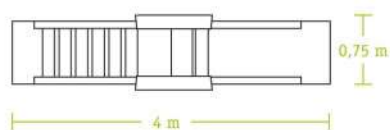

Juego simbólico

Cubic Toy O2000

Incluye: 4 lados de cubo, 1 lado de escalera, 1 tobogán grande, 1 tobogán grande, 1 escalera grande, 2 lados de protección.

Cubic Toy Toy O2000

MDIT300