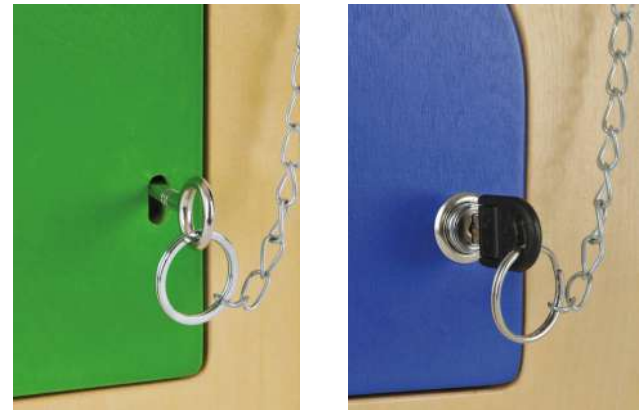

Set de cirugía

MDTC3703

NUOVO Caja de herramientas

3+ años ¡Jack está muy orgulloso de su caja de herramientas de madera! 10 herramientas para martillar, atornillar, aserrar, medir ...

Caja de herramientas

MDOT700001

Casa cerraduras

3+ años Cada puerta de la casa se cierra o bloquea de distintas maneras. Es por esto que se precisan unos dedos hábiles para abrir y cerrar las puertas. También se puede abrir el techo, sea para guardar o esconder tus pequeños tesoros entre las 4 paredes. Con la llave te asegurarás que no se pierda nada. Fomenta la motricidad fina, la perseverancia y la concentración. Fabricado de madera de bosques sostenibles y pintura al agua ecológica. Mide 26x25x35 cm. A partir de 3 años para uno o más niños y entretenerse mucho rato.