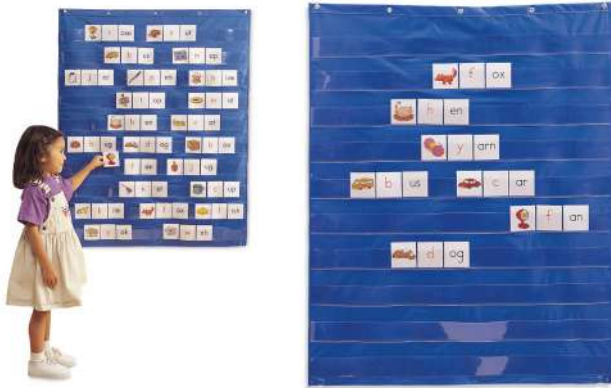

Aprende jugando

Standard Pocket Chart

3+ años Crea un área de aprendizaje en segundos con esta versátil tabla de bolsillo. Simplemente cuelga y personaliza los diez bolsillos horizontales con cualquier material de enseñanza. El gran bolsillo de almacenamiento en el reverso mantiene los materiales que no están en uso al alcance de la mano. Una vez que la clase termine, déjala en exhibición como una referencia visual efectiva para su clase. ¡El contenido está listo para la próxima lección, lo que requiere un tiempo mínimo de preparación! Incluye una guía de actividades de 4 páginas con hojas fotocopiables. Mide 85 cm de ancho x 107 cm

Standard Pocket Chart