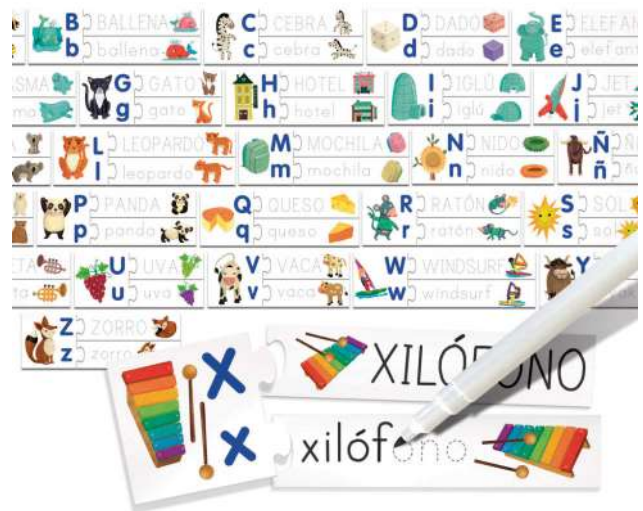

La ruleta de la prelectura

MDI20039

Leo y escribo

3-6 años Puzzle a completar y rellenar para aprender a escribir con el rotulador que se puede borrar.

Leo y escribo

MDF1041746

Expresiones madera

3+ años Juego de asociación de 21 piezas dirigido a aprender a identificar diferentes rasgos faciales y expresiones.