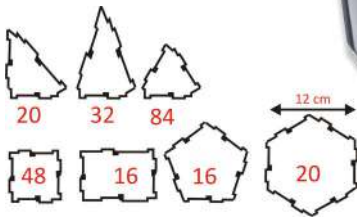

Conexión 236 pcs

Conexión 236 piezas

MD32131