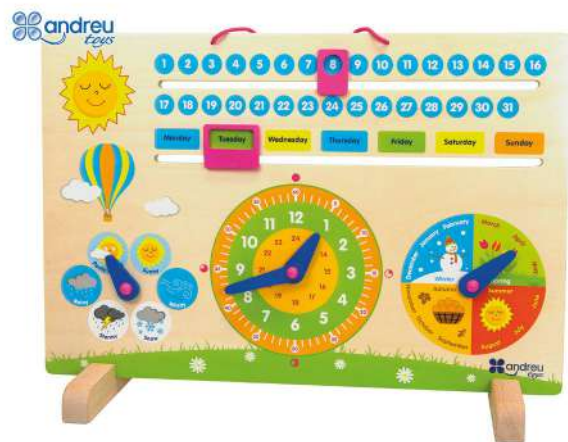

Inglés

My Calendar

3+ años Calendario con soportes, para aprender y anotar las estaciones, los meses, los días de la semana, la hora y la meteorología de hoy. Versión en Inglés. Medidas: 45 x 30 x 2 cm.

My Calendar

MDAT16405