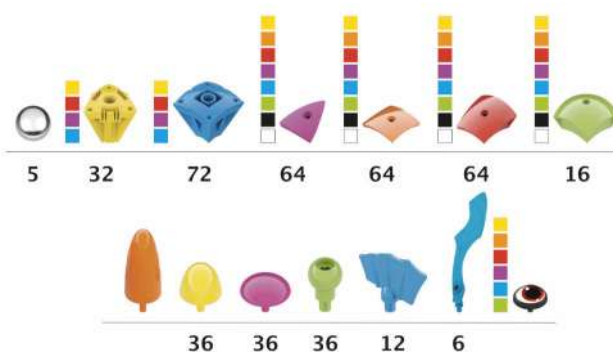

Creativy LAB Medium

5+ años Este set contiene una serie de esferas KOR con un surtido de cubiertas y accesorios. Con el, los niños pueden crear su propia criatura fantástica KOR, inventar historias con sus compañeros usando sus personajes KOR. Averiguar cómo el magnetismo es esencial en esta actividad y discutirlo con sus compañeros de clase. 519 piezas para hasta 4 niños.