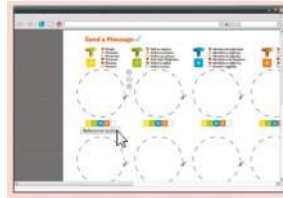

Send a message

4-7 años Send a Message permite crear mensajes de manera cooperativa y manipulativa, fomentando la estructuración del lenguaje infantil. Potencia el desarrollo de la competencia comunicativa y ayuda al desarrollo del lenguaje, la adquisición de nuevo vocabulario y la estructuración de frases, fomentando la producción oral y la escucha activa entre iguales. Un primer acercamiento a la lectura con un lúdico enfoque comunicativo. Dispone de 4 Bases de juego, 64 pinchos, 105 pictogramas y 1 guía didáctica.

Send a message