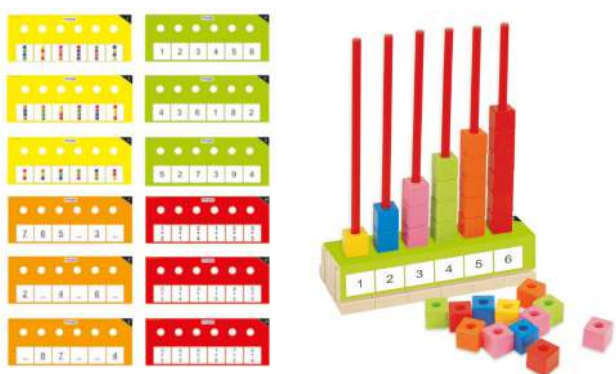

Abacus multibase 90 piezas

MD95053

NUEVO Ábaco vertical

5+ años Juego matemático de manipulación, numeración y realización de operaciones matemáticas básicas. Estimula la comprensión intuitiva del sistema decimal. Desarrolla el conocimiento de las operaciones matemáticas básicas. Desarrolla el aprendizaje del contar y seriar.