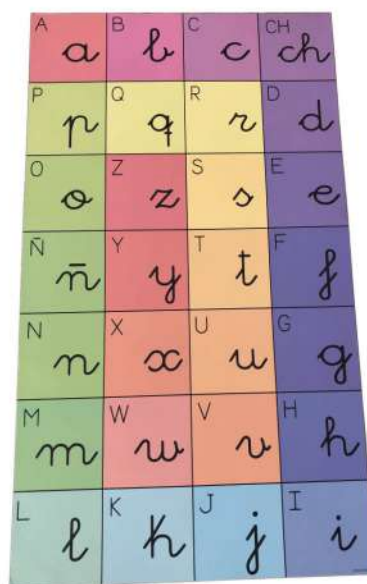

Bee-bot lesson activities
Licencia de uso para centros

NT10BEE650
NT10BEE700

Juego de alfombrillas para Bee-bot

NT10BEE600

Tapete recta numérica Bee-Bot y Blue-Boot

5+ años Tapete recta numérica 165 x 30 cm para Bee-Bot y Blue-Boot. Tapete recta numérica Bee-Bot y Blue-Boot

Tapete recta numérica

NT10BET100

Tapete abecedario castellano Bee-Bot y Blue-Boot

5+ años Tapete abecedario castellano 60 x 105 cm para Bee-Bot y Blue-Boot.

Tapete abecedario castellano

NT10BET150

Tapete abecedario català Bee-Bot y Blue-Boot