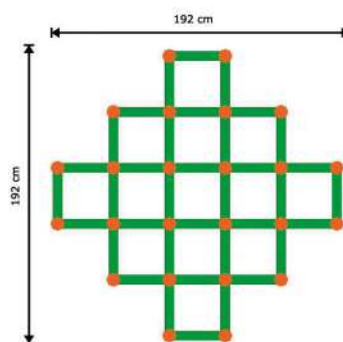

Gran parque infantil multiactividades Little Tikes

3+ años Gimnasio extra grande multiactividades que posibilita diversas actividades como trepar, deslizarse y gatear. Dispone de cuatro niveles más una gran zona de juego abajo. Dispone de 2 toboganes, uno de 90 cm y otro extralargo y ondulado de 180 cm. Durabilidad y resistente al paso del tiempo. Máximo 8 niños de 45 kg. a la vez. Dimensiones montado: 118x330x211 cm. Peso: 111,8 kg.

Gran parque infantil multiactividades

MDL145

Gran casa Club Little Tikes

3-6 años Casita con actividades y un divertido tobogán. También tiene 2 columpios para una mayor actividad y diversión. Dimensiones: 365 x 173 x 193 cm.

Gran casa Club Little Tikes

MDL190

El gran laberinto

Gran Laberinto FETTÉN para el juego lúdico de los niños en el patio o sala de psicomotricidad. Es una estructura estable y que no necesita anclarse al suelo. Cuenta con 3 plantas escalonadas y torre superior con tejadillo. Medidas mínimas de los cubos: 33,5 cm x 33,5 cm x 33,5 cm. Utilizar en presencia de un adulto. Está diseñado para niños de 3 a 6 años. Se recomienda no utilizar por más de 8 niños a la vez. Utilizar en espacios o porches interiores.

El gran laberinto

MDLA148