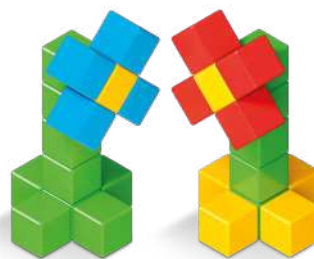

MagiCube Full Color

1 a 5 años

Bloques de construcción hechos de plástico 100% reciclado. Nuestros juegos de construcción libre contienen 4 colores diferentes y se adhieren "mágicamente" en los seis lados, lo que garantiza una construcción en 3D fácil, creativa y divertida. Perfecto para usar en todas las instalaciones de cuidado infantil.

24 Cubos