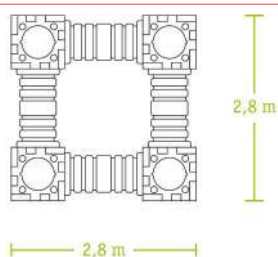

Cubic Toy Toy L2000

MDIT159

Cubic Toy Quadrotto

Incluye: 8 lados del cubo \varnothing 50 cm, 16 lados del cubo \varnothing 40 cm, 4 nuevos túneles \varnothing 50 cm.

Cubic Toy Quadrotto

MDIT297

Cubic Toy Castle B