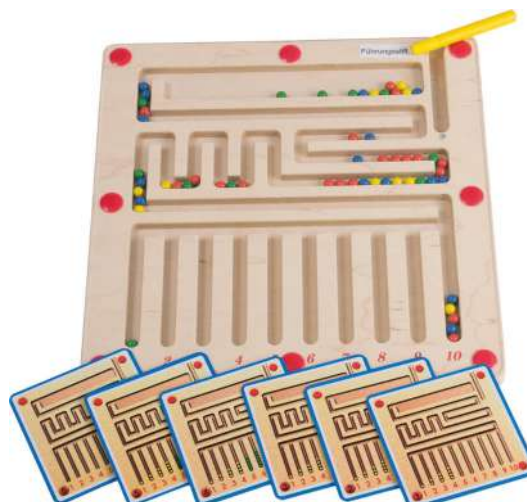

Actividad física

Deporte y habilidad 66

Andadores, correpasillos, y tricilos 70

Deporte y habilidad

Super centro de actividades Little Tikes

Centro de actividades para bebés Little Tikes que permite que los niños desarrollen su curiosidad. Ayuda al desarrollo motor por medio del gateo, a describirse a sí mismos por medio de espejos, a la discriminación auditiva con sonidos, etc. Fácil montaje y puede estar abierto o cerrado. Se puede alternar la estructura de cerrada a abierta. Utiliza 3 pilas AA no incluidas.

Zancos chapa chap

MD45222

Laberinto magnético

3+ años Los más pequeños pueden mover las bolitas de colores a través del laberinto usando el bolígrafo mágico. Los niños más mayores pueden hacerlo coincidir al mismo tiempo. Incluye 6 ejercicios. Fomenta la coordinación mano-ojo y la coordinación. El tablero es de madera y el contenido total es de 7 piezas. Mide 29,5x29,5 cm.

Laberinto magnético

MDOT671745

Juego de croquet Plantoys

3+ años Un juego familiar con un diseño muy amigable. Este colorido juego de croquet permite jugar en varias configuraciones ajustables. El conjunto incluye 4 bolas de diferentes animales (ave, tigre, mono y rana), 2 mazos, 4 aros y un soporte final.