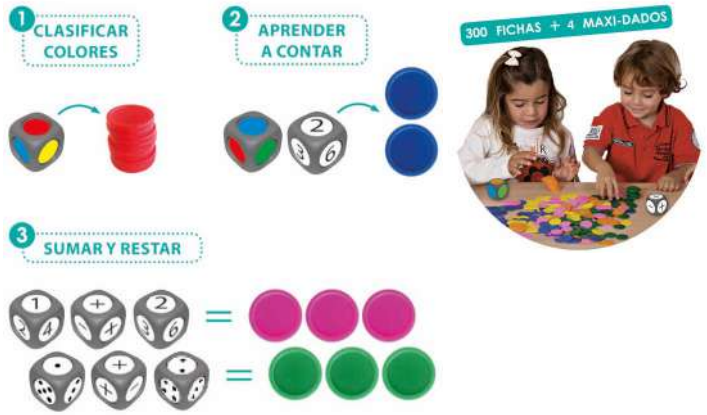

Aprende jugando

Clasificar colores y aprender a contar

3+ años Set de 300 fichas de 6 colores que permite trabajar la clasificación mediante un dado con esos mismos colores. Incluye dados con puntos o números para aprender a contar las fichas, base para la elaboración del concepto numérico. Además, incluye un dado con los signos de sumar y restar que permite comenzar a realizar los primeros cálculos. Compuesto por: 300 fichas redondas (50 rojas, 50 azules, 50 verdes, 50 amarillas, 50 rosas y 50 naranjas) + 4 dados (con colores, con puntos del 1 al 6, con números del 1 al 6, y con los signos de sumar y restar).

Clasificar colores y aprender a contar