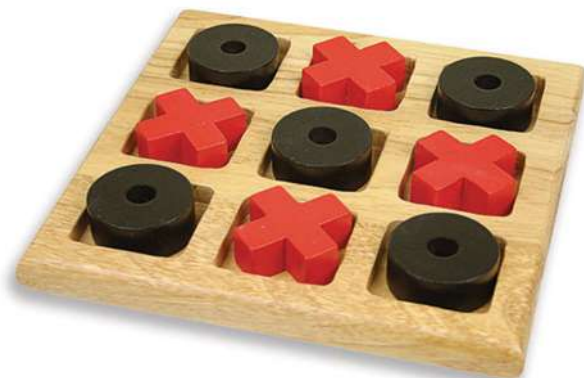

MDAT21101

3 in a row

3+ años Clásico juego del 3 en raya pero con piezas grandes de madera. Muy exitoso! Medida: 20,5 x 20,5 x 3cm.

3 in a row

MDAT16263

Juegos de mesa

Mi primer ajedrez

6+ años Ajedrez que tiene en su tablero las fichas dibujadas en la posición de inicio de partida para aprender a colocarlas y además dispone de un manual muy gráfico de cómo se mueve cada figura. Seguro que aprendes rápidamente las reglas. Medidas: 40 x 40 cm.