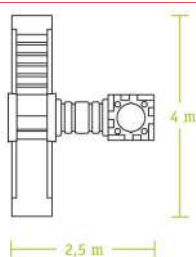

Cubic Toy L2000

Incluye: 9 lados de cubo, 2 lados de escalera, 1 túnel, 1 tobogán grande, 1 escalera grande, 2 lados de protección.

Cubic Toy Toy L2000

MDIT159