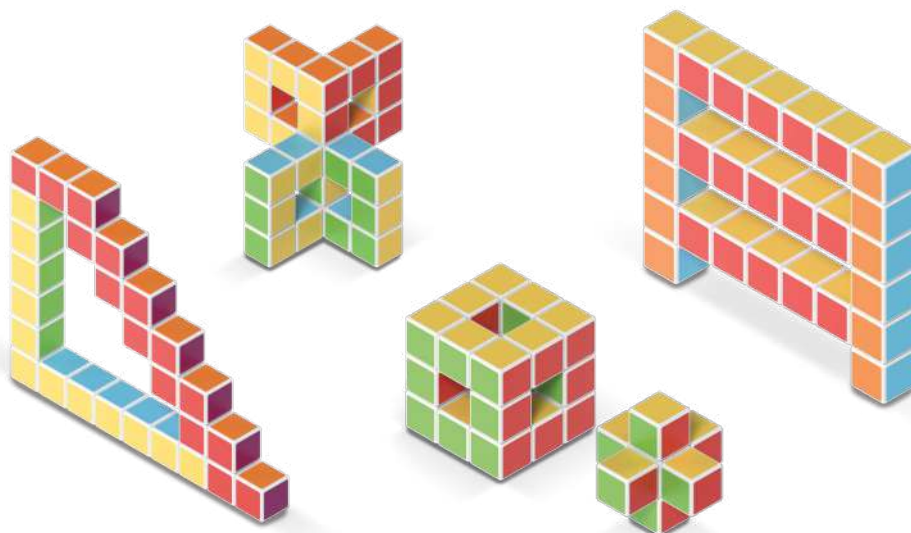

MDGE0057

128 Cubos

MDGE0120

MagiCube Box 30

3+ años 30 Cubos.