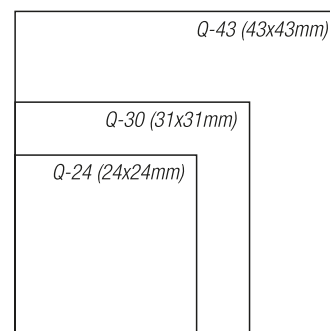

Disponible con fecha
Consultar

Sellos Printer cuadrados

Sellos COLOP Printer de entintado automático.

Q-24 (24 x 24mm)	41820
Q-30 (31 x 31mm)	41821
Q-43 (43 x 43mm)	41822

Disponible con fecha
Consultar

Sellos Printer fórmulas comerciales