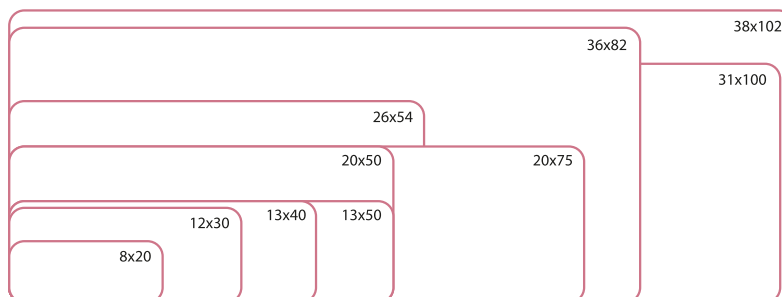

¿Quieres comprar una caja? Pide 10 unidades.

Etiquetas adhesivas

Etiquetas autoadhesivas APLI 10

Etiquetas blancas en sobres de 10 hojas.

8 x 12 mm 1200 etiquetas	22006	25 x 40 mm 160 etiquetas	22017
8 x 20 mm 700 etiquetas	22007	26 x 54 mm 120 etiquetas	22018
12 x 18 mm 560 etiquetas	22008	31 x 100 mm 50 etiquetas	22021
12 x 30 mm 350 etiquetas	22009	34 x 53 mm 90 etiquetas	22022
13 x 40 mm 280 etiquetas	22010	34 x 67 mm 60 etiquetas	22023
13 x 50 mm 210 etiquetas	22011	36 x 82 mm 60 etiquetas	22025
16 x 22 mm 420 etiquetas	22012	38 x 102 mm 40 etiquetas	22026
19 x 27 mm 250 etiquetas	22013	40 x 75 mm 40 etiquetas	22028
20 x 50 mm 150 etiquetas	22014	50 x 70 mm 40 etiquetas	22029
20 x 75 mm 100 etiquetas	22015	53 x 82 mm 40 etiquetas	22030
22 x 32 mm 200 etiquetas	22016	53 x 100 mm 30 etiquetas	22032