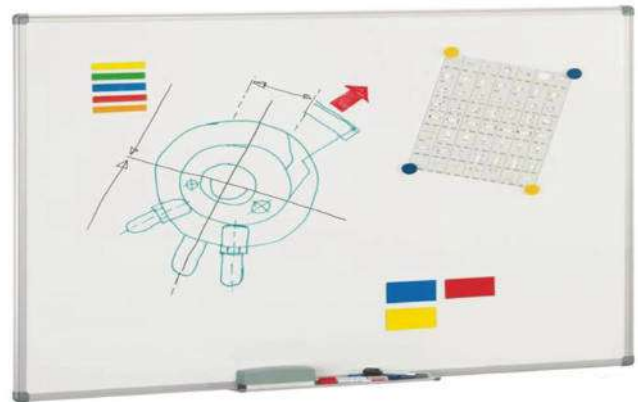

Pizarra mate vitrificada / proyección

Pizarra blanca vitrificada con superficie acabada en mate para minimizar los reflejos del proyector. Puede utilizarse como pizarra convencional o, conjuntamente con un ordenador, proyector y dispositivo eBeam o Mimio, como pizarra interactiva. Garantía de 25 años en la superficie. Juego de 2 soportes con ruedas antidesplazamiento con frenos 190x60 opcional. Protector eBeam no incluido.

122x150	70862
122x200	70863
122x244	70864