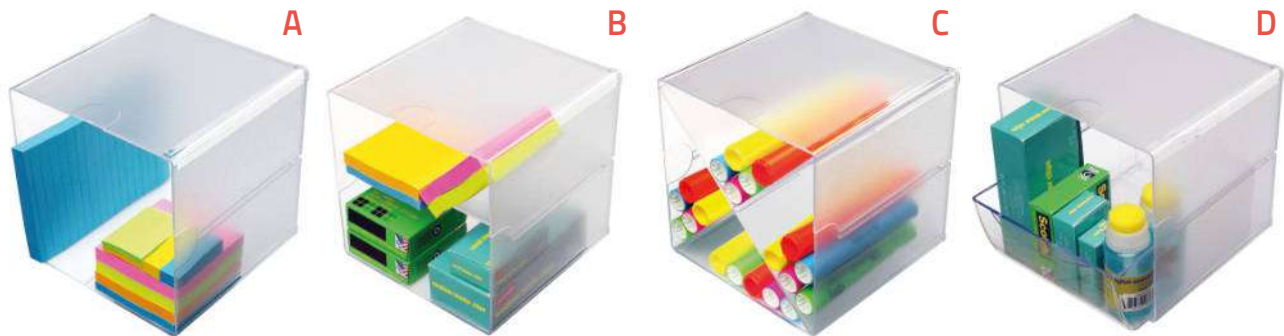

Organizadores

Organizadores modulares

Organizadores modulares inyectados en poliestireno transparente de gran calidad. Ideales para organizar y clasificar todo tipo de pequeño material de oficina en el interior de armarios, estantes o cajones. Gracias a su innovador sistema de clips, permite unirlos y apilarlos tanto vertical como horizontal. Cada modelo incluye 2 clips de sujeción. Alto 152 mm X Ancho 152 mm.