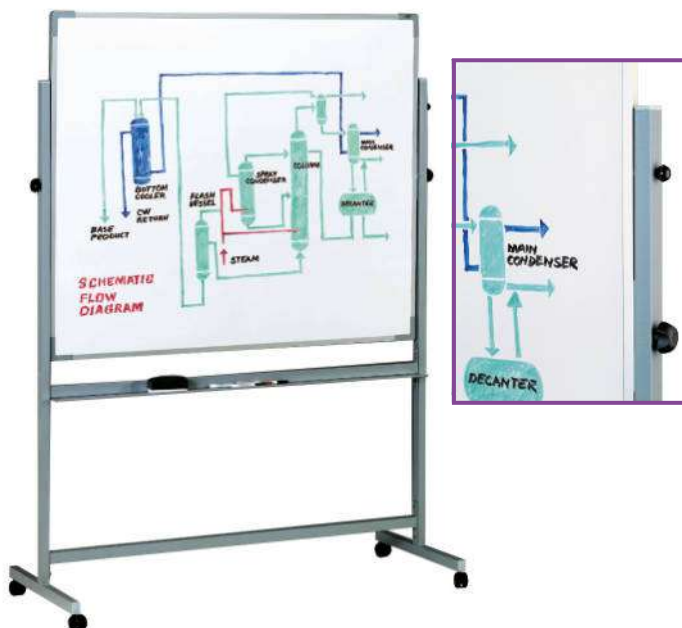

Pizarras volteables Faibo

Pizarras con doble cara pivotante alrededor de un eje con ajuste para su bloqueo. Marco en aluminio anodizado. Provista en toda su longitud de soporte para accesorios. Tamaño 122x150 cms. Con ruedas, dos de ellas con freno para mayor seguridad.

Dos caras blancas	70400
Cara blanca / Cara verde	70401
Cara blanca / Cara pentagrama	70402

Pizarra de caballete Faibo

Pizarras blancas metálicas en acero vitrificado, superficie metálica, con marco de aluminio anodizado. Caballete con ruedas, dos de ellas con freno. Permite la fijación de blocs de hojas mediante pinza incluida. Garantía de 25 años.