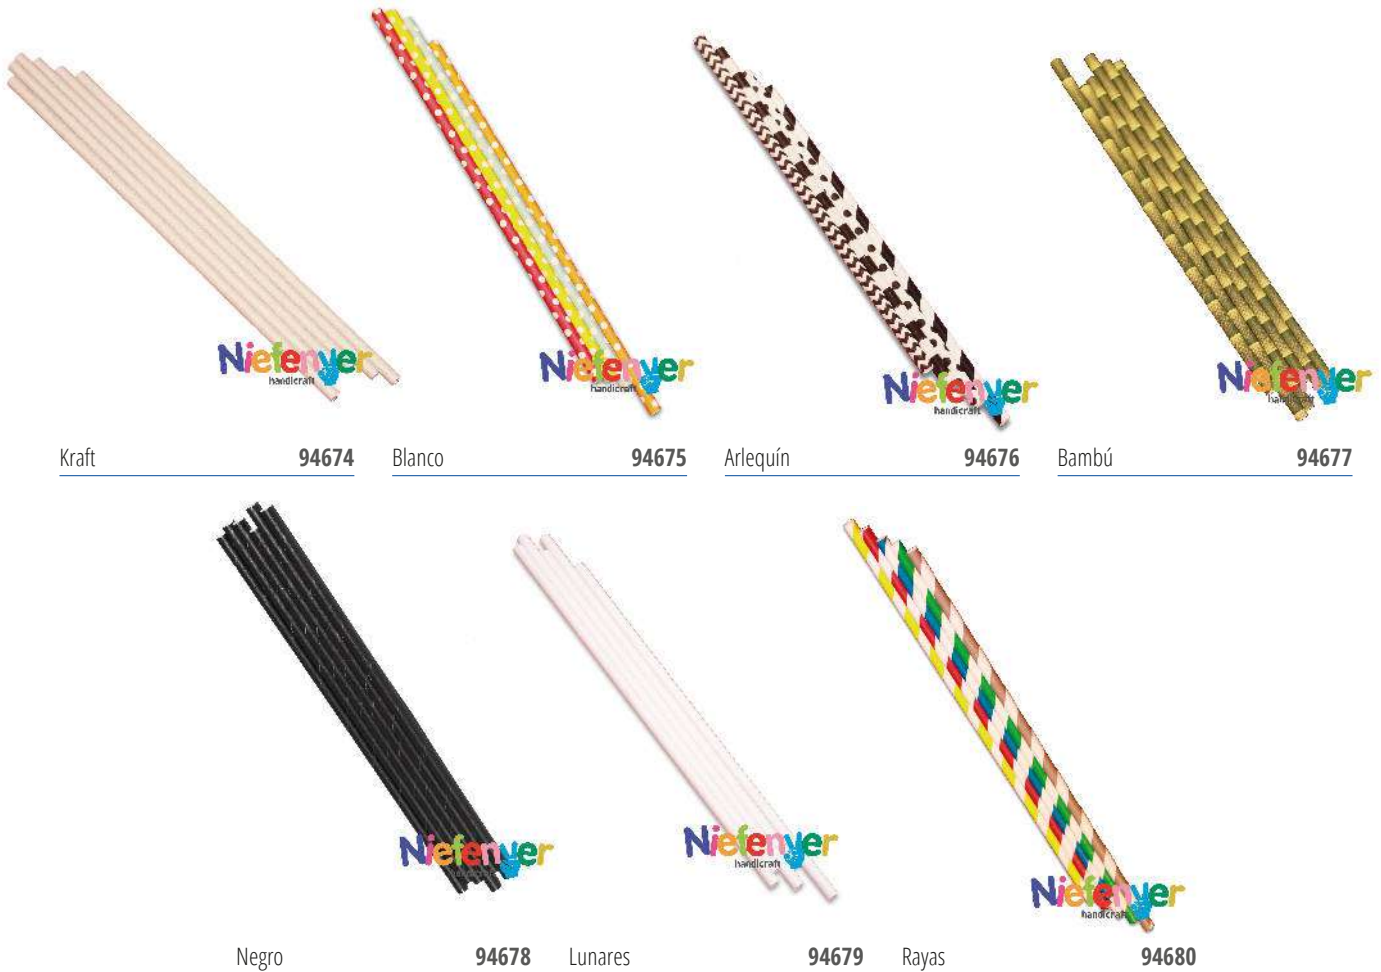

Kraft	94674	Blanco	94675	Arlequín	94676	Bambú	94677
		Negro	94678	Lunares	94679	Rayas	94680

Música

Cuadernos música primaria Combi 4 Additio

Cuadernos de música adaptados al proceso de aprendizaje. Estos pentagramas han sido diseñados para adecuarse a la psicomotricidad de los alumnos más pequeños y a su evolución en escritura musical. Características: Alterna hoja de 4 pentagramas de 20 mm y hoja microperforada, con el anverso para anotaciones y el reverso para dibujar o pintar. Tamaño: 24 x 16,8 cm.