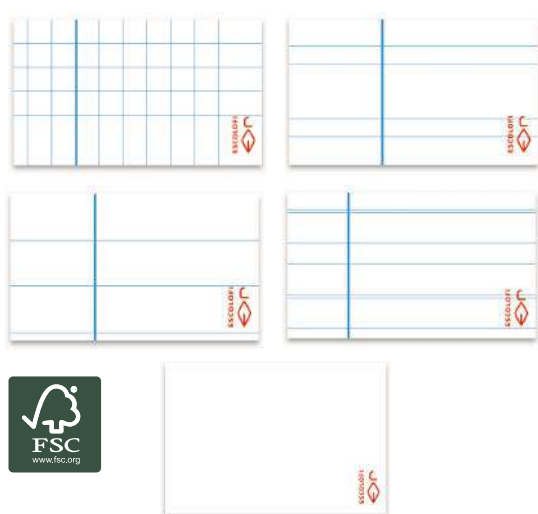

Cuadernos de espiral tapa dura

Cuadernos espiral Escolofi Green

Nueva gama de cuadernos de espiral ecológicos. Tapa dura en cartón kraft y con 50 hojas fabricadas en papel reciclado de 80 gramos. Disponibles en A-5 y A-4 en 5 diferentes rayados.

80 g/m²