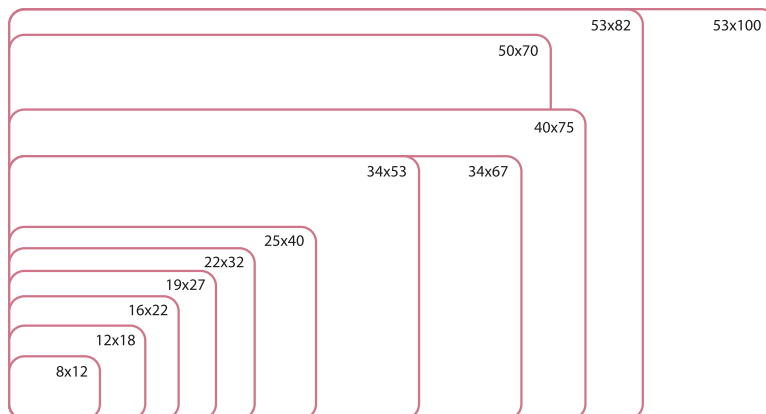

¿Quieres comprar una caja? Pide 10 unidades.

Etiquetas adhesivas

Etiquetas autoadhesivas APLI 10

Etiquetas blancas en sobres de 10 hojas.

8 x 12 mm 1200 etiquetas	22006	25 x 40 mm 160 etiquetas	22017
8 x 20 mm 700 etiquetas	22007	26 x 54 mm 120 etiquetas	22018
12 x 18 mm 560 etiquetas	22008	31 x 100 mm 50 etiquetas	22021
12 x 30 mm 350 etiquetas	22009	34 x 53 mm 90 etiquetas	22022
13 x 40 mm 280 etiquetas	22010	34 x 67 mm 60 etiquetas	22023
13 x 50 mm 210 etiquetas	22011	36 x 82 mm 60 etiquetas	22025
16 x 22 mm 420 etiquetas	22012	38 x 102 mm 40 etiquetas	22026
19 x 27 mm 250 etiquetas	22013	40 x 75 mm 40 etiquetas	22028
20 x 50 mm 150 etiquetas	22014	50 x 70 mm 40 etiquetas	22029
20 x 75 mm 100 etiquetas	22015	53 x 82 mm 40 etiquetas	22030
22 x 32 mm 200 etiquetas	22016	53 x 100 mm 30 etiquetas	22032