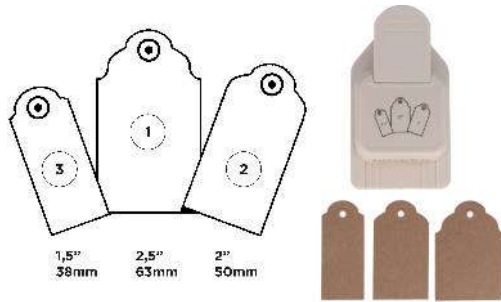

Troqueladora etiquetas Tag Punch

Troqueladora para crear etiquetas. Corta la etiqueta y perfora el agujero creando un efecto relieve. Posibilidad de realizar tres medidas distintas 63-50-38 mm.

Troqueladora etiquetas Tag Punch