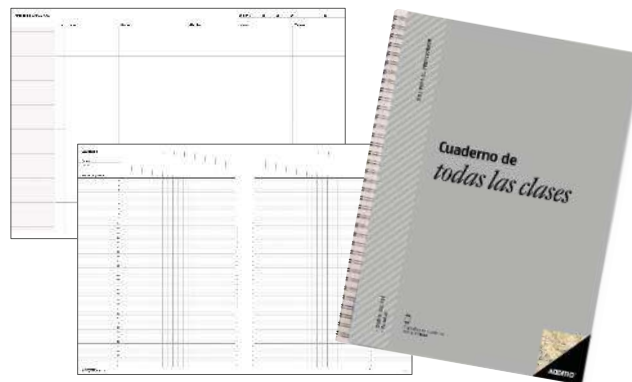

Cuaderno de todas las clases Additio

Tamaño 22,5cm x 31cm. Contiene: plan de curso; evaluación continua y programación vertical semanal. Con wire-o, Con 4 fundas de polipropileno transparente, calendario y etiquetas autoadhesivas para la lista de alumnos.

Castellano **97080**

Catalán **97081**