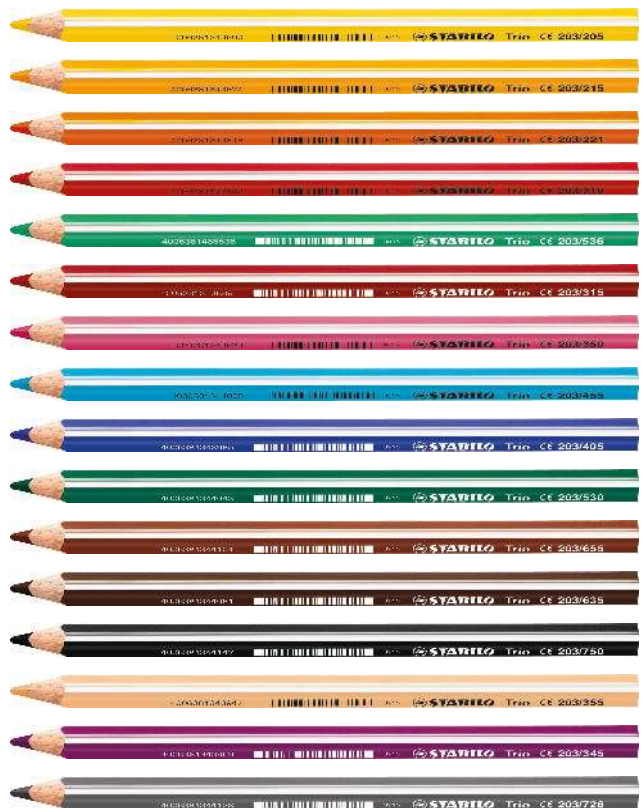

■ Amarillo	91493-04
■ Amarillo oscuro	91493-05
■ Naranja	91493-06
■ Rojo	91493-09
■ Rojo cereza	91493-10
■ Rosa	91493-12
■ Azul claro	91493-17
■ Azul oscuro	91493-18
■ Verde claro	91493-22
■ Verde medio	91493-25
■ Verde intenso	91493-50
■ Marrón claro	91493-28
■ Marrón oscuro	91493-29
■ Negro	91493-30
■ Melocotón claro	91493-33
■ Violeta	91493-39
■ Gris	91493-72