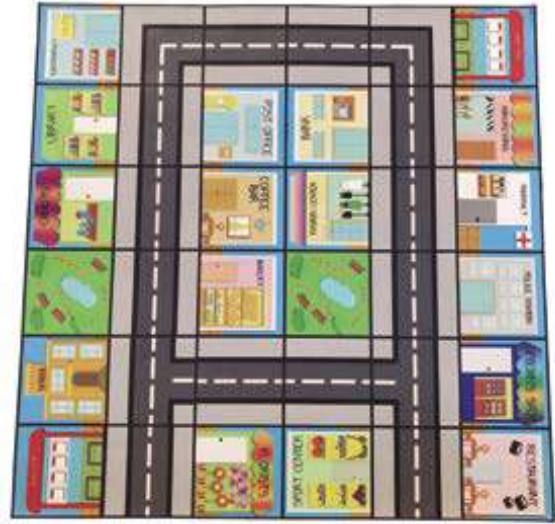

Tapete emoticonos Bee-Bot y Blue-Boot

Tapete emoticonos 60 x 60 cm para Bee-Bot y Blue-Boot.

Tapete emoticonos Bee-Bot y Blue-Boot

NT10BET500

+5 años

Tapete planetas Bee-Bot y Blue-Boot

Tapete planetas 60 x 60 cm para Bee-Bot y Blue-Boot.

Tapete planetas Bee-Bot y Blue-Boot

NT10BET550

+5 años

Tapete ciudad tiendas Bee-Bot y Blue-Boot

Tapete ciudad (tiendas) 90 x 90 cm para Bee-Bot y Blue-Boot.

Tapete ciudad tiendas Bee-Bot y Blue-Boot

NT10BET600

+5 años

Pack Bee Full

Incluye 9 tapetes (recta numérica, abecedario, isla del tesoro, frutas, estaciones, transportes, ropa, emoticonos y planetas) + 1 tapete de regalo (circo romano) + 1 libro plan docente Beebot. Disponible en castellano y catalán.