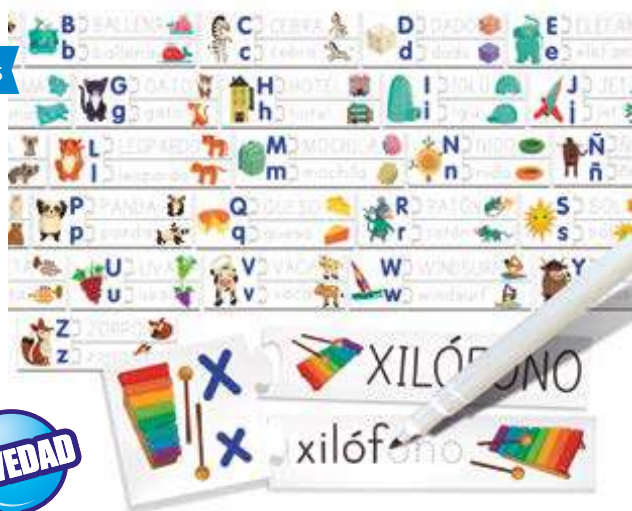

Macro puzzle abecedario

Juego manipulativo que favorece la iniciación a la prelectura y preescritura. Permite la relación de objetos con las letras iniciales de sus palabras. Desarrolla la observación y la asociación. Contiene 28 piezas de puzzle-abecedario, 28 piezas encajables, 1 póster, y 1 lámina para colorear.

Macro puzzle abecedario

MDI30601

3 a 6 años