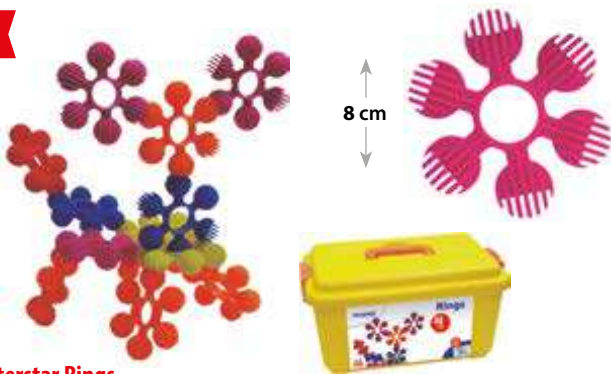

Troncos de leñador

Estos troncos de leñador, realizados en foam para que parezcan troncos de un árbol de verdad, pueden usarse tanto en el interior como el exterior para crear numerosos diseños interesantes. Construye tu propia cabaña de madera o crea un puente sobre el que saltar. El juego incluye 15 troncos y 15 discos. Solo es necesario pasar un trapo para su limpieza. Pack de 30 piezas.

Troncos de leñador de foam

MDTEY06100

3-6 años

Interstar Rings

Original juego de construcción con un tipo de encaje multidireccional: un aro con 6 bolas. Realizado en plástico muy robusto.

Interstar Rings 48 piezas

MD94013

Cadenas dentadas

Eslabones sencillos y dobles que por su especial diseño permiten su encaje de forma rígida o flexible. Pueden formarse montajes planos y con volumen. Favorece la creatividad, al tiempo que se ejercita la movilidad manual y se adquieren precisión y fuerza muscular. También se utilizan como elementos básicos de cuenta, ayudando a la comprensión de las primeras operaciones aritméticas. La creación de reglas de diferentes longitudes favorece la discriminación de tamaños, pudiendo realizarse ejercicios de clasificación y comparación. Cubo de 245 piezas.

Cadenas dentadas

MDLA111