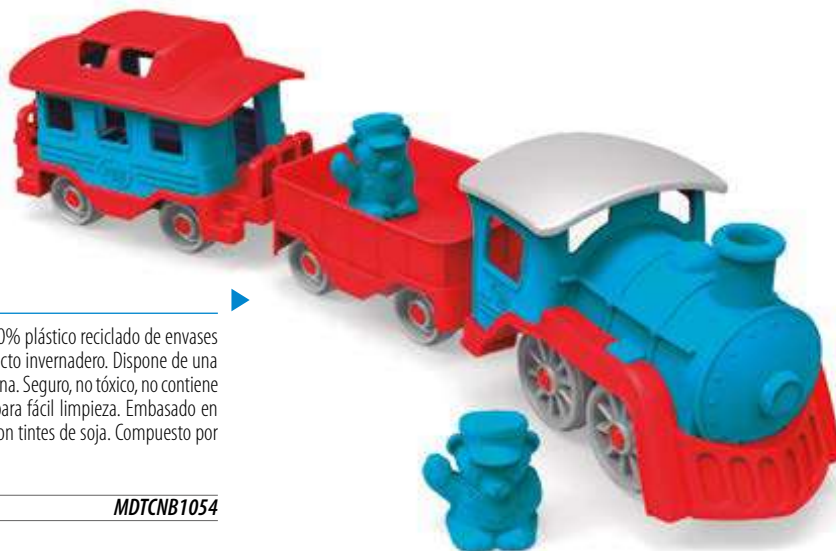

+1 año

Tren azul Greentoys

Tren responsable con el medio ambiente esta hecho en USA de 100% plástico reciclado de envases de leche que ahorran energía y reducen la emisión de gases de efecto invernadero. Dispone de una figura de oso piloto que se ajusta perfectamente en la espaciosa cabina. Seguro, no tóxico, no contiene BPA, PVC, ftalatos o coberturas externas. Seguro para lavaplatos para fácil limpieza. Embasado en materiales reciclados y reciclables sin películas plásticas. Pintado con tintes de soja. Compuesto por 4 piezas. Altura: 110 mm. Ancho: 546 mm. Profundidad: 100 mm.

Tren azul Greentoys

MDTCNB1054