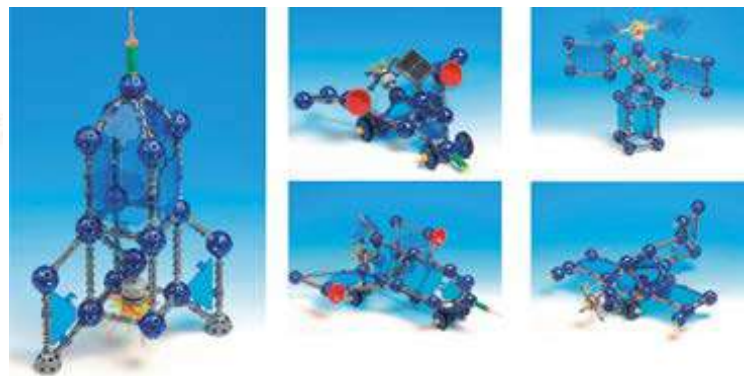

Activity Mecaniko

MD32657

4-9 años

4-9 años

Mecatech

Construcción de tipo mecánico con múltiples posibilidades de montajes. La combinación de todos lo elementos multiplica las posibilidades de construir piezas de diferente complejidad. Cabe destacar la calidad de los materiales con los que se ha fabricado y la colección de fichas-guía de gran tamaño, que permiten crear diferentes modelos paso a paso. Dispone de: 106 piezas, fichas guía de gran tamaño, plaquetas flexibles, pasadores, ejes, tornillos, tuercas y ruedas.

Mecatech

MD95015

160
pc.

7-10 años

Solar Dinamic

Permite la construcción de 10 modelos diferentes con movimiento. No necesita pilas, sino que funciona gracias a la energía acumulada en el panel solar, al colocarlo bajo la luz directa del sol. Acompañado de una detallada guía de montaje, paso a paso, de los modelos. Una manera práctica de conocer la energía solar.

Solar Dinamic 160 piezas

MD94104

Mosaicos

+2 años

GOULA

Baby Color

¡Divertido mosaico de pivotes de madera. Aprende los colores encajando correctamente los pivotes en cada lámina. Pivotes muy gruesos para niños pequeños. Las láminas son progresivas de menos a más dificultad. Las ilustraciones llaman la atención al niño por su colorido. Aprendizaje de los colores básicos como son el azul, amarillo, rojo y verde. La caja es parte del juego. Desarrolla la habilidad manual ojo/mano, la percepción visual y la motricidad fina. Ilustraciones originales de Susana Hoslet.