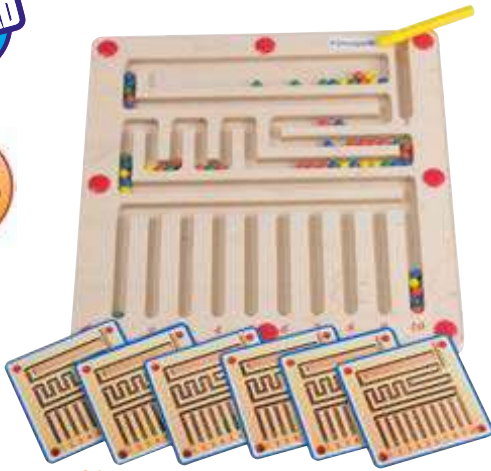

Caja flexible de experimentación y creación

MDOT111438

Deporte y habilidad

Deporte y habilidad

Andadores, correpasillos y triciclos

Deporte y habilidad

Super centro de actividades Little Tikes

Centro de actividades para bebés Little Tikes que permite que los niños desarrollen su curiosidad. Ayuda al desarrollo motriz por medio del gateo, a describirse a sí mismos por medio de espejos, a la discriminación auditiva con sonidos, etc. Fácil montaje y puede estar abierto o cerrado. Se puede alternar la estructura de cerrada a abierta. Utiliza 3 pilas AA no incluidas.

Carro-contenedor de psicomotricidad:

MDLA626

3-6 años

Zancos Chapa Chap

Zancos de plástico muy resistente. Permiten ejercicios de equilibrio y psicomotores para autonomía del propio cuerpo. Resultan muy atractivos y divertidos por su diseño en forma de una simpática silueta de pie.

Zancos chapa chap

MD45222

+3 años

Laberinto magnético

Los más pequeños pueden mover las bolitas de colores a través del laberinto usando el bolígrafo mágico. Los niños mas mayores pueden hacerlo coincidir al mismo tiempo. Incluye 6 ejercicios. Fomenta la coordinación mano-ojo y la coordinación. El tablero es de madera y el contenido total es de 7 piezas. Mide 29,5x29,5 cm.