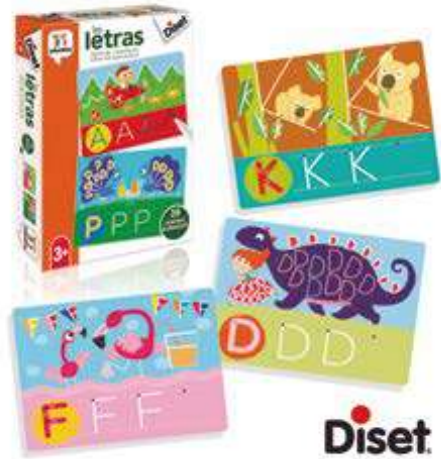

+3 años

Las letras

Juego para aprender a escribir las letras del abecedario. Hay una lámina ilustrada para cada letra. El niño podrá practicar los gestos gráficos y el trazo en mayúscula de las letras. El juego contiene 28 láminas borrrables, un rotulador y una guía didáctica. Dimensiones en cm: 27,7 alto x 20 ancho x 5,3 largo.

Las letras

MDG0463863