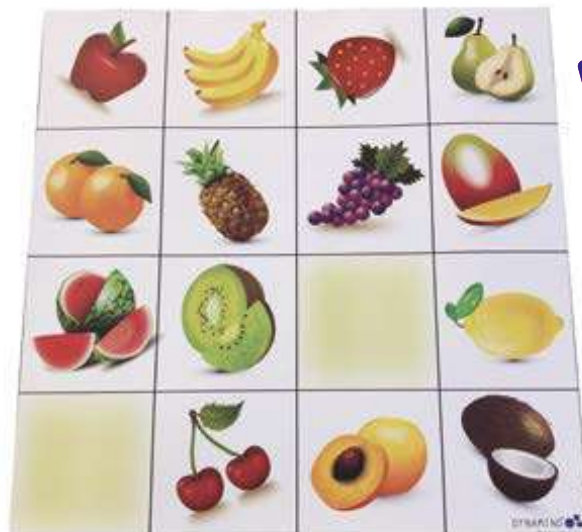

NT10BET100

+5 años

+5 años

Tapete abecedario castellano Bee-Bot y Blue-Boot

Tapete abecedario castellano 60 x 105 cm para Bee-Bot y Blue-Boot.

Tapete abecedario castellano Bee-Bot y Blue-Boot

NT10BET150

Tapete abecedario català Bee-Bot y Blue-Boot

Tapete abecedario català 60 x 105 cm para Bee-Bot y Blue-Boot.

Tapete abecedario català Bee-Bot y Blue-Boot

NT10BET200

+5 años

Tapete Isla del tesoro Bee-Bot y Blue-Boot

Tapete Isla del tesoro 60 x 60 cm para Bee-Bot y Blue-Boot.

Tapete Isla del tesoro Bee-Bot y Blue-Boot

NT10BET250

+5 años

Tapete frutas Bee-Bot y Blue-Bot

Tapete Frutas 60 x 60 cm para Bee-Bot y Blue-Boot.

Tapete frutas Bee-Bot y Blue-Boot

NT10BET300

+5 años