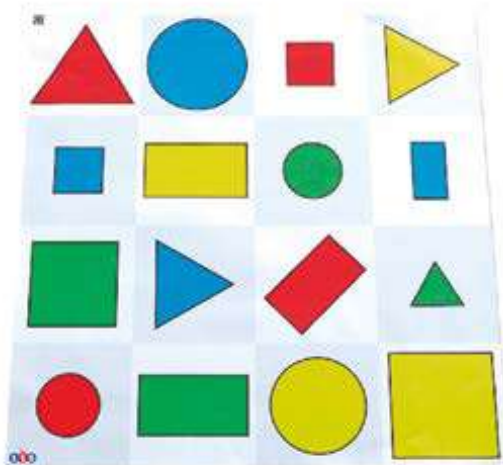

Pack estándar de fichas para lector táctil

NT10BLB500

Pack extensión de fichas para lector táctil

NT10BLB700

+5 años

Alfombrillas transparentes con bolsillos Bee-bot

Personaliza tu Bee-bot introduciendo tus propias fotos y dibujos. Crea tus propias tarjetas para volver a contar tu historia favorita o como apoyo a cualquier tema interdisciplinar. 1 año de garantía.

Alfombrillas transparentes con bolsillos Bee-bot

NT10BEE300

+5 años

Alfombrilla formas 3d

Este apasionante artículo puede usarse con Bee-bot y Blue-bot para ayudar a que los niños se familiaricen con las formas 3D. Medidas : 75 cm x 75 cm.

Alfombrilla formas 3d

NT10BEE325

+5 años

Alfombrilla formas, colores y tamaños

Un artículo fantástico para combinar las matemáticas con las TIC usando Bee-bot. Utiliza esta alfombrilla para empezar a conocer formas, colores y tamaños.

Alfombrilla formas, colores y tamaños

NT10BEE350

+5 años

Alfombrilla alfabeto para Bee-bot y Blue-bot

Esta alfombrilla es una forma estupenda de aprender a leer y escribir y adquirir competencias en TIC mediante el juego. Contiene letras mayúsculas y minúsculas. 1 año de garantía.