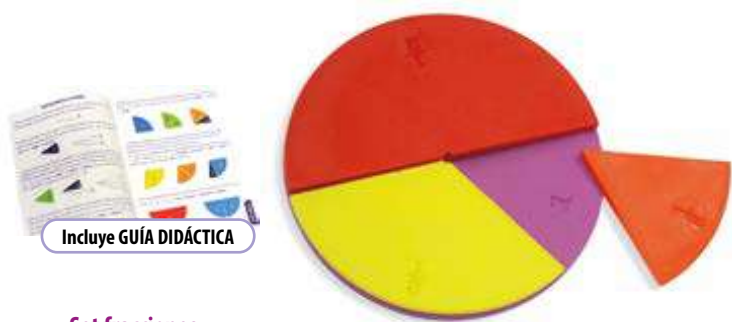

Incluye GUÍA DIDÁCTICA

Set fracciones

Aprender las fracciones es ameno y divertido. Con la ayuda del cuadernillo ilustrado que acompaña a este set y apoyándose de las piezas de plástico que ilustran en la práctica cada concepto, se consigue hacer asimilable y perfectamente entendible el mundo de las fracciones.

Set fracciones

MD95218