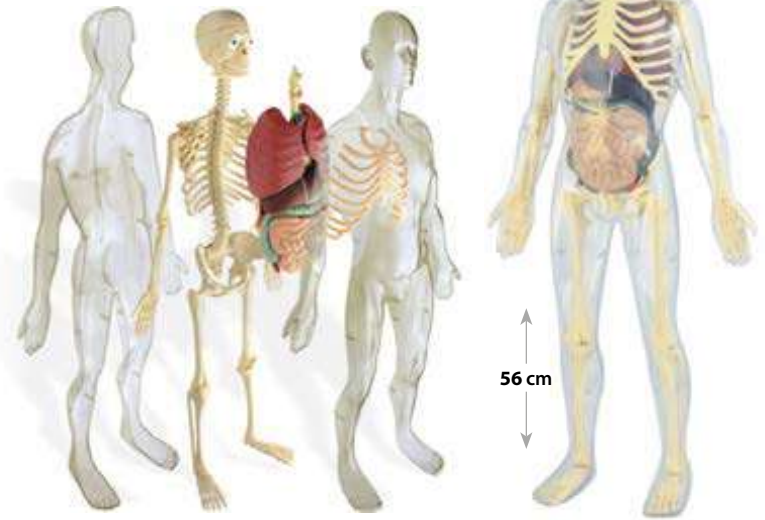

56 cm

Human Anatomy

Muestra de forma realista las partes importantes del cuerpo humano. Montando y desmontando el modelo se aprende la relación y ubicación de los diferentes órganos. Consultando el manual se entienden de forma clara las funciones específicas de cada uno. Nº de piezas: 45. Tamaño: 56 cm.

Human anatomy

MD99060

+5 años