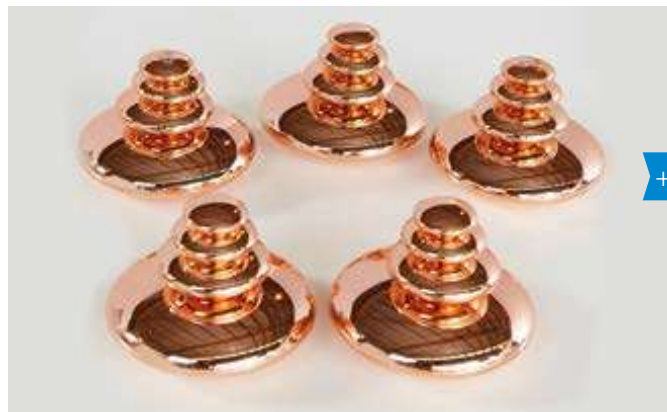

Magnetic Actividades

MDG053141

+5 años

+10 meses

Piedras espejo

Las finas piedrecitas les fascinarán mientras intentan construir torres. Cuatro tamaños diferentes, por lo que poseen unas propiedades matemáticas excelentes; su uso implica distinguir, clasificar y crear una secuencia. Su precioso aspecto las convierte en un fantástico tesoro. Se trata de un producto ideal para crear pequeños paisajes lunares. Juego de 20 piedrecitas de 4 tamaños diferentes, desde 4,5 a 15 cm de diámetro.

Juego de 20 piedras espejo

MDTEY04238

+10 meses

Piedras bronce

Colección de piedras de bronce. Recurso multiusos, se pueden formar torres que se tambalean, puede usarse como tesoro, como monedas para gigantes, etc. Juego de 20 piedrecitas de 4 tamaños diferentes, desde 4,5 a 15 cm de diámetro. Disponible en acabado dorado.