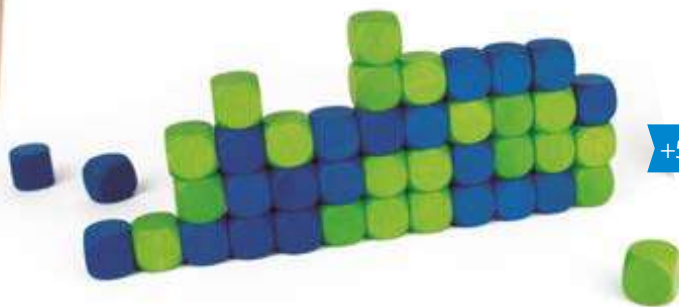

+5 años

Conecta 4 cubos

¡Se el primero en colocar 4 cubos de tu color horizontal, vertical o diagonalmente para ganar! Jugando por turnos, empieza el jugador más joven colocando el primer cubo en el tablero de juego. Después, el oponente coloca uno de sus cubos a la derecha, a la izquierda o encima del primer cubo. ¡Gana quien coloca antes 4 cubos de su color unidos en línea, en columna o en diagonal!

Conecta 4 cubos

MDTCCN0001

+5 años

NOVEDAD