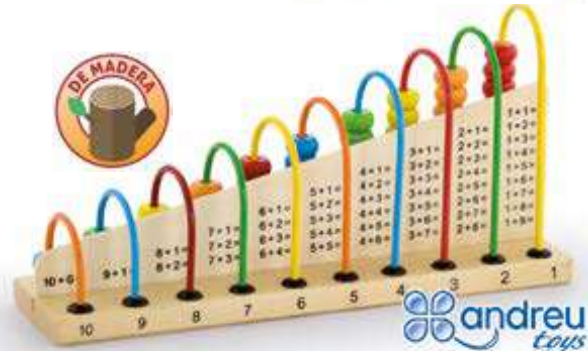

Math Abacus

Aprendizaje para sumar y restar. Aumentará la habilidad mental infantil y su interés por las matemáticas. Medidas: 29 x 14,5 x 7,5 cm.

Math Abacus

MDAT16362

+3 años

Anillas colores

Nuevo diseño del juego de las anillas colores. Introducción al número y la cantidad. Asocia los números con las anillas de colores y los puntos. Base de la madera de dos piezas conectadas por imanes. Alto nivel educativo. Dimensiones en cm: 12,5 alto x 11 ancho x 36 largo.

Anillas colores

MDG055157