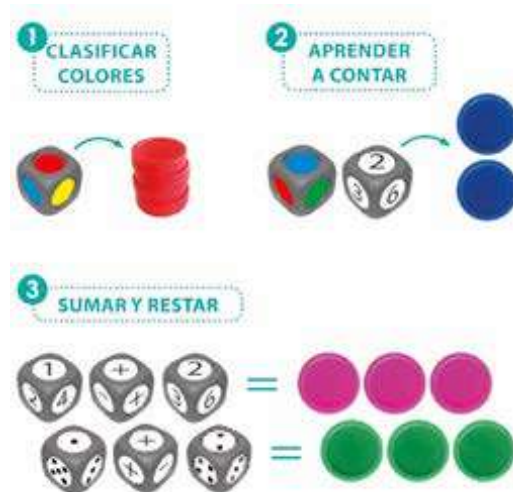

Rocket ten

The Rocket 10 apuesta por la matemática manipulativa. Este entretenido juguete es un potente recurso pedagógico para desde la manipulación y el juego fomentar el aprendizaje de conceptos matemáticos básicos como: Trabajo con patrones, Asociación número-cantidad, Agilidad en el conteo, Descomposición del número 10, Introducción a la suma y la resta y Números pares e impares. Dispone de 1 Cohete, 40 pinchos de combustible, 18 tarjetas reto, 40 tarjetas número, 1 dado, 1 bolsa de tela y 1 guía didáctica.

PLAY miniland

Más información: página 1

+3 años

Rocket ten

MD31781

40 mm

3-6 años

Láminas de plástico lavable, higiénico y resistente

Clavijas 144 pcs - 18 fichas + 4 placas + 10 cordones

Excelente juego diseñado para favorecer la atención y la concentración de un modo lúdico. Las clavijas aparecen con las tres formas básicas: círculo, cuadrado y triángulo y los tres colores primarios: rojo, azul y amarillo. Se acompañan de 36 propuestas de actividades impresas en lámina de plástico. Las actividades están relacionadas con juegos en torno al número, juegos de clasificación y seriación y juegos de ensartar. Para desarrollar estas actividades acompaña al conjunto una placa flexible para encajar sobre ella y cordones trenzados de colores surtidos. De muy buena calidad.

Clavijas 144 piezas + 18 fichas + 4 placas + 10 cordones

MD31785

Láminas de plástico lavable, higiénico y resistente

3-6 años

Color bears 108 pcs + 18 fichas + 6 placas