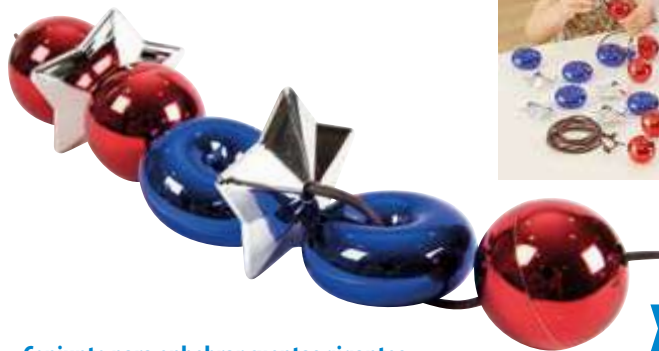

Madeja de 10 cordones

MD31771

Agujas para cordón

Cubilete con 100 agujas para complementar y facilitar los trabajos de enlazado y de cosido. Aptas para cordones trenzados, macarrón hueco y macarrón macizo. Son seguras gracias a su punta redondeada, y su flexibilidad. 13 cm aprox.

Cubilete 100 agujas para cordón

MD31769

+12 meses

Conjunto para enhebrar cuentas gigantes

Un resplandeciente conjunto de figuras brillantes que pueden ensartarse, clasificarse y amontonarse. Se trata de una manera atractiva de aprender secuenciación. Los niños pueden usar los cordones incluidos para crear sus adornos, lo cual es estupendo para desarrollar las habilidades motoras finas. El juego también puede utilizarse como un estupendo móvil brillante y como un precioso collar para un gigante. El juego incluye 10 rosas, 10 estrellas, 10 esferas y 6 cordones. Fabricados de plástico ABS. Dimensiones: Tarro: 14 x 23 x 14 cm (anchura x altura x profundidad). Estrella: 7 cm.