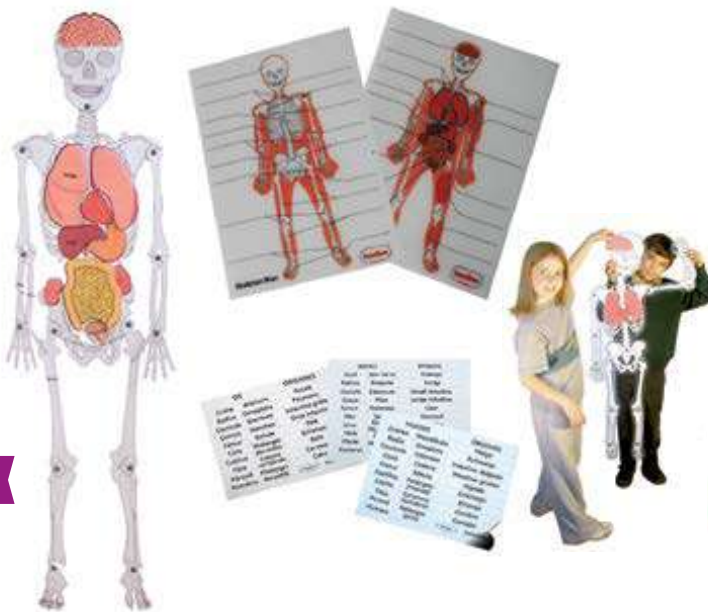

8-14 años

45 pcs.

8-14 años

50 cm

Set anatomía 11 piezas

Complemento idóneo para las clases teóricas de anatomía de primaria. Este torso de efecto realista se descompone en 11 piezas. De gran calidad y detalle. Tamaño: 50 cm.

Set anatomía 11 piezas

MD99020

56 cm

Human Anatomy

Muestra de forma realista las partes importantes del cuerpo humano. Montando y desmontando el modelo se aprende la relación y ubicación de los diferentes órganos. Consultando el manual se entienden de forma clara las funciones específicas de cada uno. Nº de piezas: 45. Tamaño: 56 cm.

Human anatomy

MD99060

+5 años

El hombre esqueleto

Gran esqueleto articulado de pared con pegatinas estáticas de los nombres de los huesos y órganos, incluyendo también ahora dos fichas del cuerpo humano para escribir y borrar en ellas. Todo realizado en plástico flexible y lavable. Contenido: esqueleto, 10 órganos, 30 etiquetas estáticas y dos tarjetas del cuerpo humano para escribir en ellas con rotuladores tipo veleda. Palabras clave: Juguetes educativos, material didáctico, material educativo, aprender, huesos, órganos.

El hombre esqueleto

MDHE863

+3 años

Gator Grabber Tweezers™

Pinzas de tamaño idóneo para manos pequeñas y excelente para desarrollar el agarre de pinza, clave para las habilidades motoras finas. Las pinzas de 10 cm vienen en seis colores y se guardan en un práctico contenedor hermético. Juego de 12 piezas.

Gator Grabber Tweezers™

MDLER2963