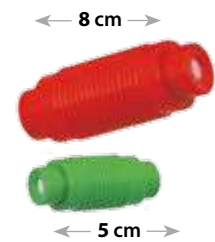

Maximix

MD97115

3-6 años

Magnetics

Piezas grandotas que facilitan el agarre y la manipulación, con fuertes imanes interiores que afianzan el montaje de unas con otras. Favorece el aprendizaje de los colores y la orientación espacial, así como experimentar con el juego del magnetismo. Atractivo y divertido. Estuche 36 pcs.