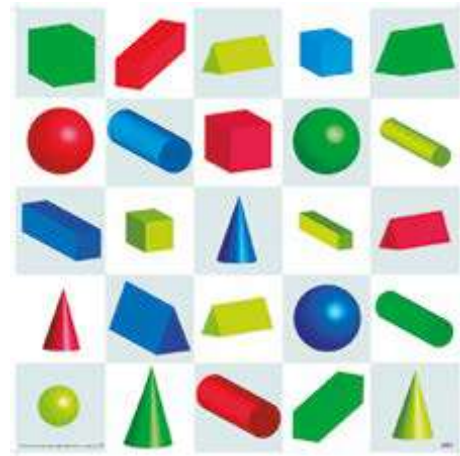

Bee-Bot Holder

NT10BLB380

+5 años

Programador por fichas Tactile para Blue-bot

Una forma de programar con el Blue-bot fácil y divertida. Coloca tus instrucciones en el lector de fichas, pulsa "go" y verás como el Blue-bot se pone en funcionamiento. Las fichas pueden colocarse en horizontal o vertical. En caso de querer depurar el programa, sólo tendrá que intercambiar las fichas y pulsar "go" para volver a ponerlo a prueba. Conectar el lector a un Blue-bot es muy fácil: sólo tienes que encender el Blue-bot, pulsar "connect" y esperar a que los ojos del Blue-bot se enciendan de color azul indicando que está conectado. Contiene: 1 lector, 25 fichas y 1 cable de carga.

Programador por fichas Tactile para Blue-bot

NT10BLB400

+5 años

Pack estándar de fichas para lector táctil

Este paquete es perfecto tanto si quieres reemplazar algunas fichas como si quieres tener una mayor selección. Contenido: 8 fichas marcha adelante, 8 fichas marcha atrás, 4 izquierda (90°), 4 derecha (90°). Pausa 1. Juego de 25 unidades.

Pack estándar de fichas para lector táctil

NT10BLB500

Pack extensión de fichas para lector táctil

NT10BLB700

+5 años

Alfombrillas transparentes con bolsillos Bee-bot

Personaliza tu Bee-bot introduciendo tus propias fotos y dibujos. Crea tus propias tarjetas para volver a contar tu historia favorita o como apoyo a cualquier tema interdisciplinar. 1 año de garantía.

Alfombrillas transparentes con bolsillos Bee-bot

NT10BEE300

+5 años

Alfombrilla formas 3d

Este apasionante artículo puede usarse con Bee-bot y Blue-bot para ayudar a que los niños se familiaricen con las formas 3D. Medidas : 75 cm x 75 cm.