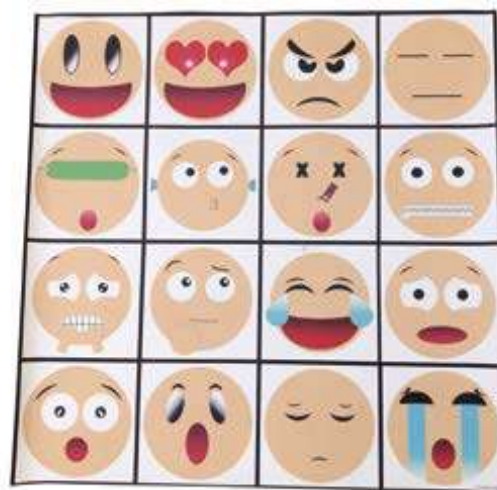

Tapete estaciones Bee-Bot y Blue-Boot

Tapete estaciones 75 x 60 cm para Bee-Bot y Blue-Boot.

Tapete estaciones Bee-Bot y Blue-Boot

NT10BET350

+5 años

Tapete transportes Bee-Bot y Blue-Boot

Tapete transportes 75 x 60 cm para Bee-Bot y Blue-Boot.

Tapete transportes Bee-Bot y Blue-Boot

NT10BET400

+5 años

Tapete ropa Bee-Bot y Blue-Boot

Tapete ropa 75 x 75 cm para Bee-Bot y Blue-Boot.

Tapete ropa Bee-Bot y Blue-Boot

NT10BET450

+5 años

Tapete emoticonos Bee-Bot y Blue-Boot

Tapete emoticonos 60 x 60 cm para Bee-Bot y Blue-Boot.

Tapete emoticonos Bee-Bot y Blue-Boot

NT10BET500

+5 años

Tapete planetas Bee-Bot y Blue-Boot

Tapete planetas 60 x 60 cm para Bee-Bot y Blue-Boot.