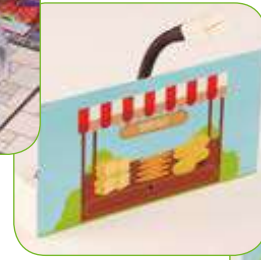

NOVEDAD

+5 años

Robot Sensor

Usa tu Robot Sensor para agregar interactividad y compromiso a tus desafíos de programación. Agrega una dimensión 3D a tus actividades de programación. Graba tu propio mensaje para reproducirlo cuando se active el sensor. La zona frontal es magnética y permite incorporar temas con lo que se te ocurra, sólo necesitarás un imán. Apto para Bee-bot y Blue-bot.

Robot Sensor

NT10BLB320

NOVEDAD

+5 años

Sensor Fronts

Transforma tu Robot Sensor en un puesto en el mercado o en una tienda con este paquete de 10 frentes de sensor. Diseñados para hacer que su desafío de programación sea más interactivo, estos frentes son ideales para ser utilizados junto con su gama de alfombrillas Bee-Bot / Blue-Bot. Sensor de robot no incluido.

Sensor Fronts

NT10BLB340

NOVEDAD

+5 años

Bee-Bot Pusher

Empuja los objetos de un destino a otro con este conjunto de pulsadores Bee-Bot® / Blue-Bot® con clip. Un conjunto de 6 carcasas de colores del arco iris para ampliar el uso de Bee-Bot® y Blue-Bot®.

Bee-Bot Pusher

NT10BLB360

NOVEDAD

+5 años

Bee-Bot Holder

¡Ahora Bee-Bot® puede dibujar! Simplemente haga clic en la cubierta, coloque un bolígrafo en el soporte y listo. Este conjunto de 6 cubiertas de colores del arco iris está hecho de un plástico de alta calidad que está diseñado para soportar la vida escolar cotidiana.

Bee-Bot Holder

NT10BLB380

+5 años

Programador por fichas Tactile para Blue-bot