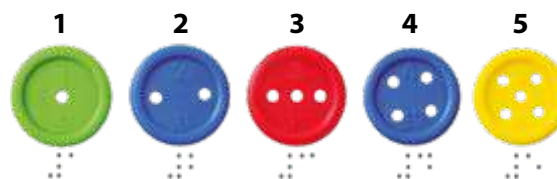

Safari Roulette

MDG053156

Fichas de Actividades

← 45 mm →

140 pcs.

3-6 años

Botones 140 uds + 10 cordones

Juego de ensartar, con grandes botones de 1 a 5 agujeros y en vivos colores. Para seriación y clasificación. Estimulan la motricidad fina del niño. Incluyen en relieve la grafía del número y también su representación en braille. El conjunto se completa con fichas de actividades individuales y 10 cordones de 1 metro.