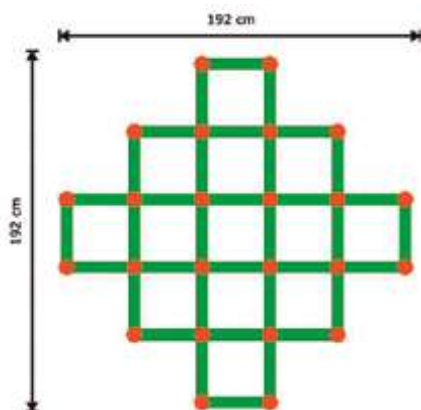

Gran parque infantil multiactividades Little Tikes

Gimnasio extra grande multiactividades que posibilita diversas actividades como trepar, deslizarse y gatear. Dispone de cuatro niveles más una gran zona de juego abajo. Dispone de 2 toboganes, uno de 90 cm y otro extralargo y ondulado de 180 cm. Durabilidad y resistente al paso del tiempo. Máximo 8 niños de 45 kg. a la vez. Dimensiones montado: 118x330x211 cm. Peso: 111,8 kg.

Gran parque infantil multiactividades Little Tikes

MDL145

+3 años

Gran casa Club Little Tikes

Casita con actividades y un divertido tobogán. También tiene 2 columpios para una mayor actividad y diversión. Dimensiones: 365 x 173 x 193 cm.

Gran casa Club Little Tikes

MDL190

3-6 años

El gran laberinto

Gran Laberinto FETTÉN para el juego lúdico de los niños en el patio o sala de psicomotricidad. Es una estructura estable y que no necesita anclarse al suelo. Cuenta con 3 plantas escalonadas y torre superior con tejadillo. Medidas mínimas de los cubos: 33,5 cm x 33,5 cm x 33,5 cm. Utilizar en presencia de un adulto. Está diseñado para niños de 3 a 6 años. Se recomienda no utilizar por más de 8 niños a la vez. Utilizar en espacios o porches interiores.

El gran laberinto

MDLA148