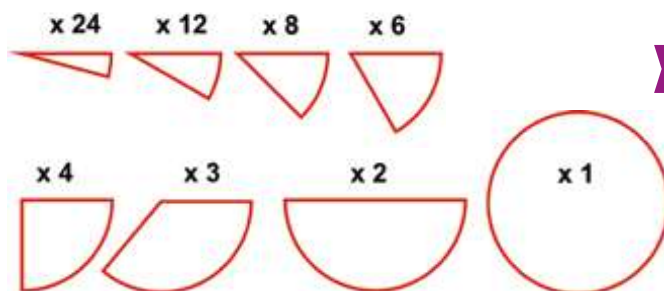

Set fracciones

MD95218

7-9 años

+6 años

Rainbow Fraction®

Círculos y cuadrados que permiten a los alumnos explorar equivalencias y practicar la suma, resta y comparación de fracciones. Cada juego incluye una caja de plástico y una guía de actividades. Tamaño 9 cm.