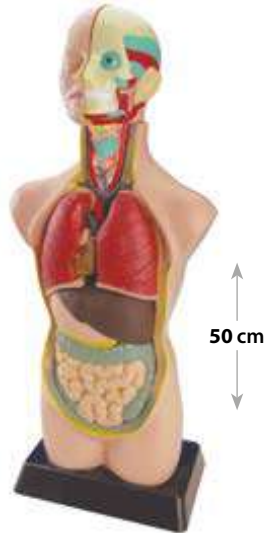

50 cm

Set anatomía 11 piezas

Complemento idóneo para las clases teóricas de anatomía de primaria. Este torso de efecto realista se descompone en 11 piezas. De gran calidad y detalle. Tamaño: 50 cm.

Set anatomía 11 piezas

MD99020