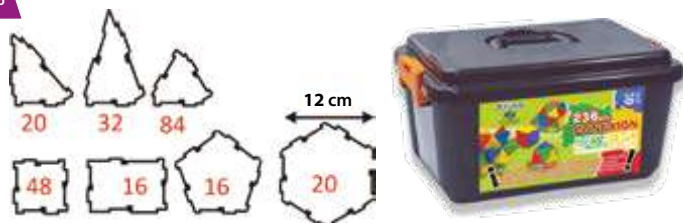

Conexión 236 pcs

Conexión 236 piezas

MD32131

5-9 años