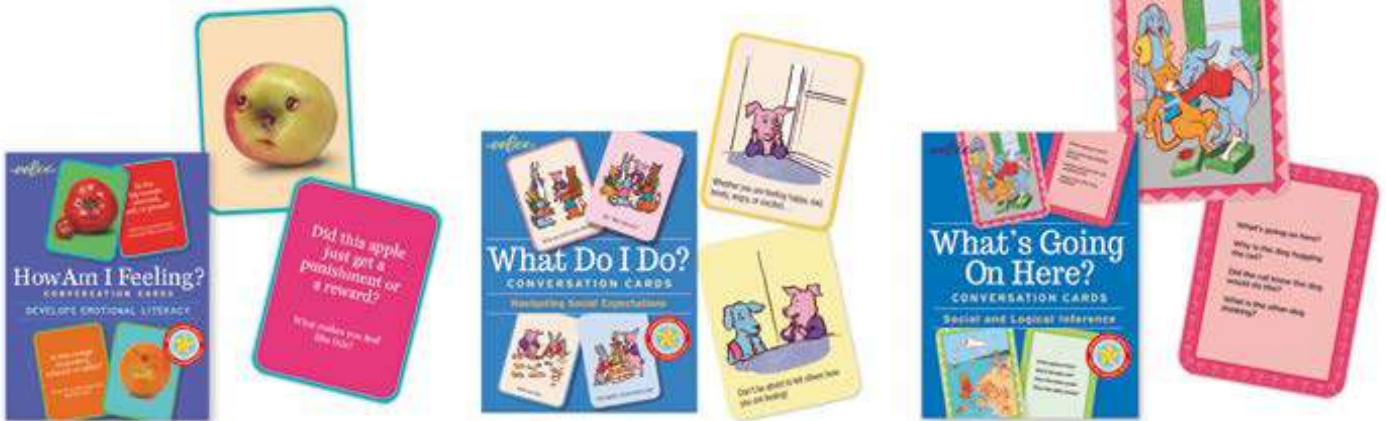

Yo aprendo inglés

Pupitre maletín con fichas. Colocando correctamente las fichas de las letras en las láminas, los niños aprenderán palabras en inglés y a deletrearlas.

Yo aprendo inglés

MDG063727

+5 años