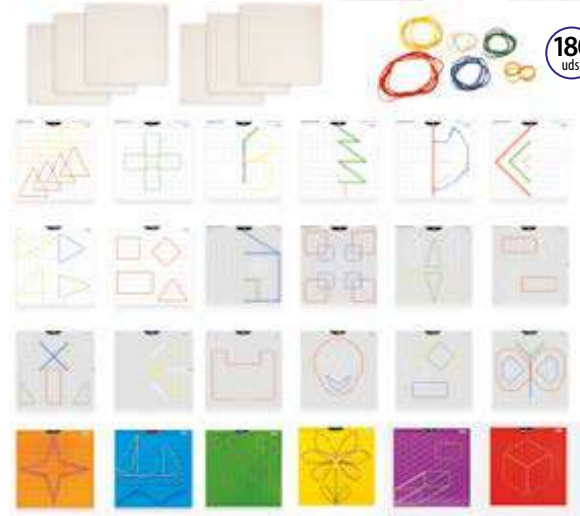

180 uds.

+7-9 años

Set 6 geoplanos 15 cm transparentes 180 Gomas + 24 actividades

Completamente transparentes para poder utilizarlos si se desea en el proyector de opacos. Las 120 gomas son de colores. 25 enganches dispuestos en forma de cuadrícula (5 x 5). 24 actividades impresas en lámina de plástico.

Set 6 geoplanos 15 cm transparentes,
180 gomas + 24 actividades

MD95047