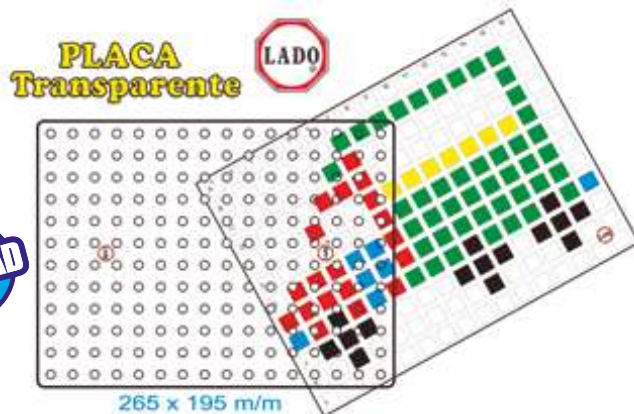

Blocks

Muy versátil y con variedad de piezas y colores. Dispone de ruedas para poder construir también vehículos. Se adjuntan modelos a seguir como ejemplo y guía didáctica para orientación del profesorado. Sam, Eddie &

Contenedor 120 piezas	MD32310
Maletín 300 piezas	MD32315

3-6 años

Diverpul

La Familia de los Pulpos son las únicas piezas que permiten hacer construcciones planas (tipo mosaico) y estructuras volumétricas en 3 dimensiones, con partes espaciales colgantes. Pulpo de especialísimo diseño, con 4 patas, asidero para cogerle y alojamientos en su parte superior. Pulpin compatible con las demás piezas, con 1 pata y asidero para coger. Todo en maleta. Contenido:

- 2 placas transparentes de 26,5 x 20 cm.
- 126 Pulpos, 84 Pulpitos, 24 Pulpines. Total 234 Pcs.
- 1 Guía de modelos.

Diverpul	MDLA487

Complementos Diverpul:

Bote 115 pulpos y pulpitos	MDLA488
Bolsa de 5 placas transparentes 265 x 195 mm	MDLA4535

+3 años