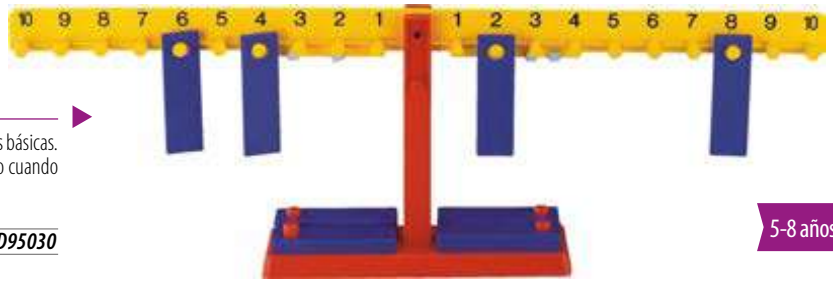

Balanza numérica. Caja

Balanza numérica que favorece el razonamiento y la evolución en las operaciones aritméticas básicas. Con 20 pesas, brazos numerados y 10 colgadores en cada uno de ellos. Actúa por equilibrio cuando existe una relación de igualdad entre los 2 brazos.

Balanza numérica. Caja

MD95030

5-8 años

Cubos 1 cm 1000 pcs

Surtido de 1.000 cubos en 10 colores diferentes, de 1 cm. de lado y ensartables en 3 de sus caras. Material de trabajo muy idóneo para apoyar los conceptos de unidad, decena, centena y millar. Máxima calidad.

Cubos 1 cm 1000 piezas

MD95211