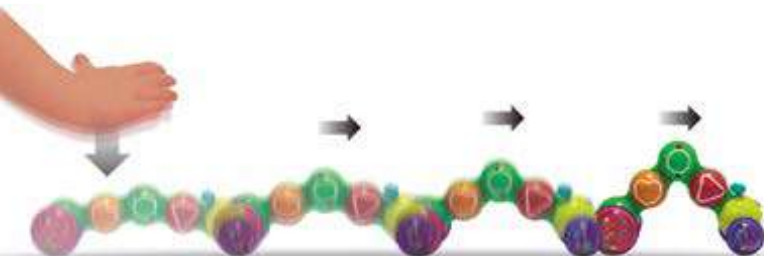

Gus Gus

Al presionar del centro, se pone en marcha el mecanismo y sale disparado. Es muy fácil de manipular y de agarrar. Sus ruedas son antideslizantes. Favorece el desarrollo psicomotor, al provocar en el niño movilidad y desplazamiento y obligarlo a coordinar sus movimientos: gateos y primeros pasos. **No necesita pilas.**

Gus Gus

MD97202