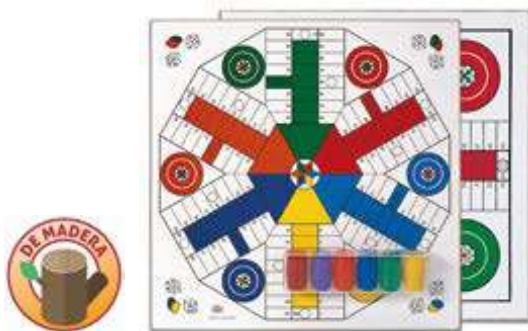

Tablero parchís madera 4 y 6 jugadores 40 cm

Tablero parchís madera para 4 y 6 jugadores. Tamaño: 40 cm x 40 cm.

Tablero parchís madera 4 y 6 jugadores 40 cm

MDCAT134/A