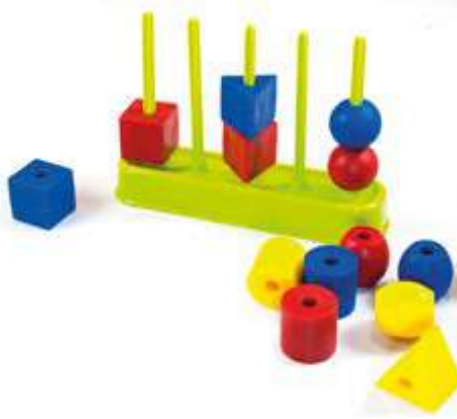

Mini Muffin Match Up Maths Activity Set

MDLER5556

+3 años

123 Touch Bingo

Juego del bingo con piezas con relieve y números.

123 Touch Bingo

MDF1041750

+3 años