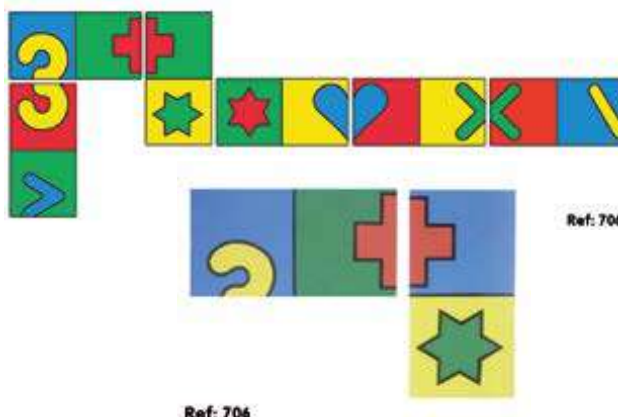

Dominó de simetría

Dominó de gran tamaño para jugar en grupo o en el suelo. Se caracteriza por ser de plástico rígido y lavables con diseños simples y claros con un gran colorido. 28 fichas de 7 x 14 cm. Todo en un maletín de plástico transparente.

Dominó de simetría

MDHE706

+3 años