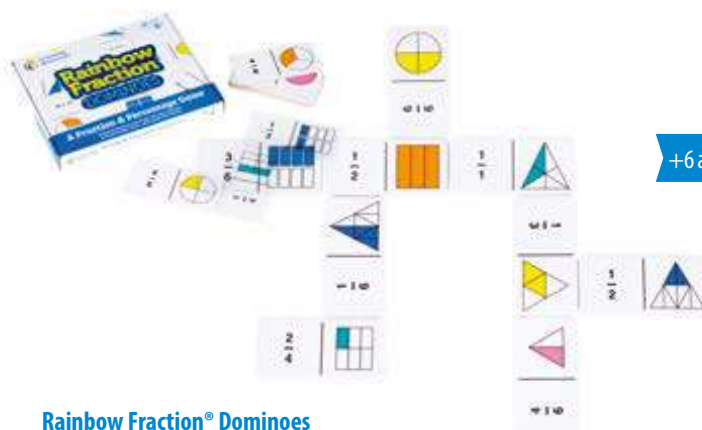

Time Dominoes

Nuestro nuevo dominó cuenta ahora con dos niveles de juego: ¡12 y 24 horas! Refuerza las habilidades importantes de medir el tiempo con este juego de 2 a 4 jugadores. Los dominós de doble cara presentan caras digitales y analógicas con horas y minutos codificados por colores. 36 piezas Set.

Time Dominoes

MDLESP2528

+6 años