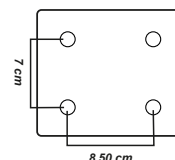

Bàsquet cèrcols

Tots els nostres cercles tenen la mateixa distància entre eixos..

Cèrcol Deluxe

Fabricats amb tub de 20 mm. 12 ganxos de subjecció xarxa. Fixació al suport del tauler a la cistella mitjançant 4 cargols. Dimensions FIBA.