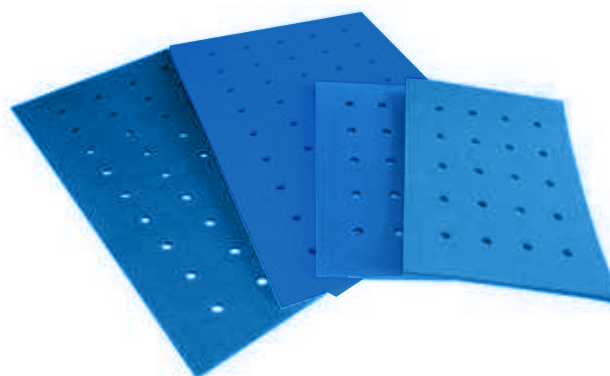

Tapís amb forats

Tapís ideal per a la iniciació de nadons a l'aigua.

100 x 67 x 2 cm ● Blau DE5106T217
150 x 100 x 2 cm ● Blau DE5106T317