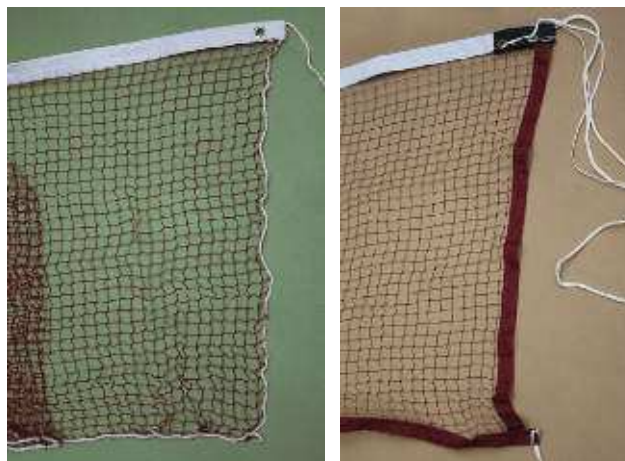

Xarxa volei-platja Premium **DE0013491**

Xarxes bàdminton

Xarxa bàdminton

Niló amb malla de 18 mm. Cinta a tot el perímetre al model Deluxe i en part superior en model Senzilla.

Deluxe	DE0013502
Senzilla	DE0013501