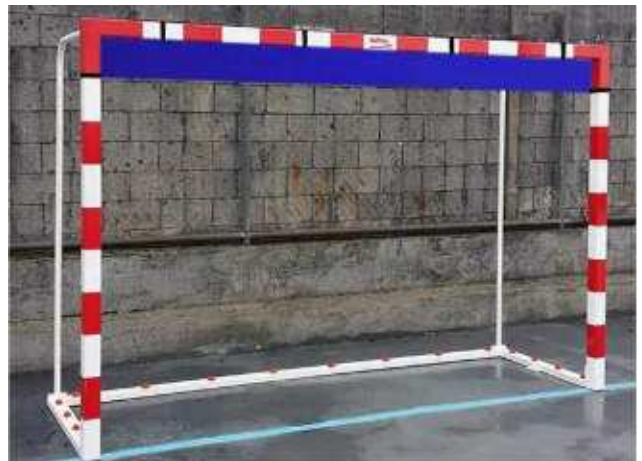

300 x 30 cm, 5 gruix

DE0501903