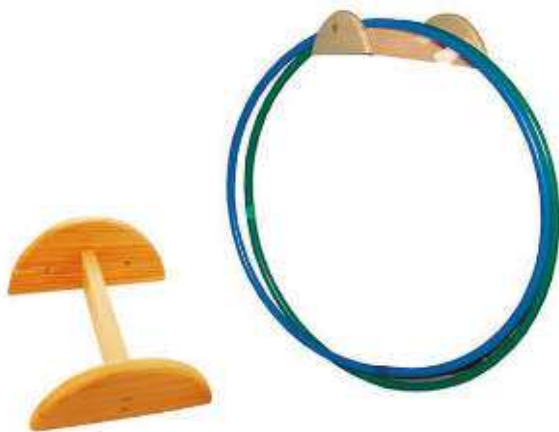

Suport fusta per a cèrcols/cordes

DE0010613

NOU Porta cèrcols Softee

Porta cèrcols indicats per transportar cercles plans o rodons. També serveix per transportar tanques. És còmoda i resistent. Tancament i ajustament amb velcro.