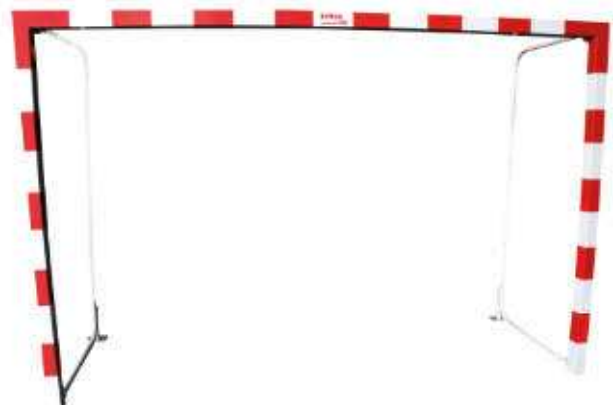

Porteries F. Sala/handbol fixes

Marc de pals i travesser en alumini o acer depenent de la porteria, peces d'unió metàl·liques (en cas de ser porteries d'alumini s'afegeixen esquadres interiors d'unió pal/llarguer), pots per encastar-la a terra, ganxos de poliamida per subjectar la xarxa a la part posterior del marc i finalment arquets metàl·lics del darrere per on baixa la xarxa. Els pots que van encastats a terra són d'acer de més secció que el pal per poder-lo embotir dins. Estructura de tub quadrat de 80 x 80 mm. Pots de 33 cm inclosos.

Metàl·liques 80x80 mm

DE0012501

Alumini 80x80 mm

DE0012511

Bases per a porteries fixes de futbol sala

Fabricat en tub d'acer de 33 mm per poder subjectar la xarxa arran de terra, en porteries d'alumini s'amarren a cargols situats al carril posterior de la base del pal, en porteries metàl·liques es cargola directament a la base del pal mitjançant uns cargols de rosca xapa.

Joc bases

DE0012519

NOU Ganxos subjecció xarxa porteria futbol sala

Fabricat amb poliamida d'alta qualitat, s'adapta a la majoria de porteries existents mitjançant guia i/o cargol de subjecció. Els ganxos eviten frecs que puguin ocasionar els enganxalls convencionals. Aquest producte és de fabricació nacional.

Lot 25 ganxos

DE0505910P

Porteries F. Sala/handbol abatibles