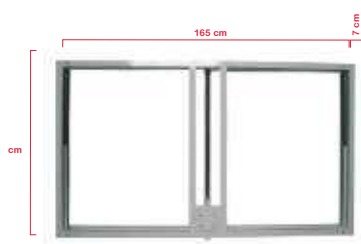

Sistema adaptació cistella bàsquet-minibàsquet

Estructura d'acer acoblable a les cistelles de bàsquet per tal d'adaptar-la per a la pràctica de minibàsquet o altres alçades intermèdies. Aquesta estructura està formada per dos marcs i un eix giratori que ha d'estar ben greixat amb greix líquid abans de ser utilitzat. Un dels marcs roman fix a la cistella i l'altre és el que baixa mitjançant un eix que és accionat manualment amb una maneta de coll allargat. Després hi ha especificacions per a cada article: DE0012727: Fabricat per a les cistelles Softee Equipment, Deluxe i les New 114, anirien col·locats directament al vol de la cistella, per tal d'eliminar el pes del suport de tauler que portaria la cistella normal. Recomanable en aquests casos de cistelles fixes la col·locació de tirants inferiors per poder ancorar a terra i donar-li així major estabilitat a la pròpia cistella. Pes 38,5kg. DE0012561: Per a altres cistelles que no siguin Softee Equipment, caldria adaptar-la a la pròpia cistella per part del client, segurament mitjançant soldadura. Pes 38,5kg.

Sistema adaptació per a cistelles Softee