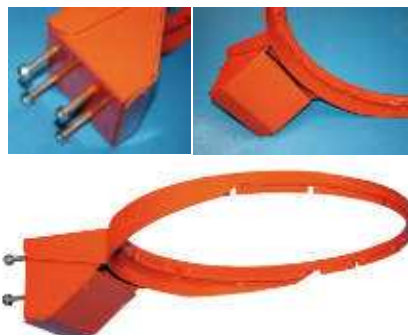

Cèrcol massís Deluxe **DE0012968**
Cèrcol tub Deluxe **DE0012962**

Cèrcol massís antivandàlic **DE0012978**

Cèrcols basculants

Cèrcol de tub massís que disposa de 2 o 3 molls regulables d'intensitat que permet un amortiment a l'impacte. Proveït de nou sistema de col·locació de xarxa, vareta en lloc de ganxo.

Deluxe 20 mm 2 molls **DE0012975**
Deluxe 20 mm 3 molls **DE0012972**

Cèrcol massís antivandàlic

Cèrcol massís reforçat amb platina perimetral sense sistema de col·locació de xarxa.