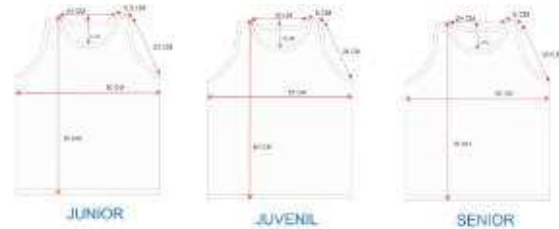

Peto reversible

Peto reversible. Per a entrenaments i multiusos.

Talla júnior

●● Taronja/negre	DE77018J06
●● Blau/vermell	DE77018J17
●● Verd/groc	DE77018J22
●● Negre/groc fluor	DE77018J30

NOU Talla juvenil

●● Taronja/negre	DE77018V06
●● Blau/vermell	DE77018V17
●● Verd/groc	DE77018V22
●● Negre/Groc fluor	DE77018V30

Talla sénior

●● Taronja/negre	DE77018S06
●● Blau/vermell	DE77018S17
●● Verd/groc	DE77018S22
●● Negre/Groc fluor	DE77018S30