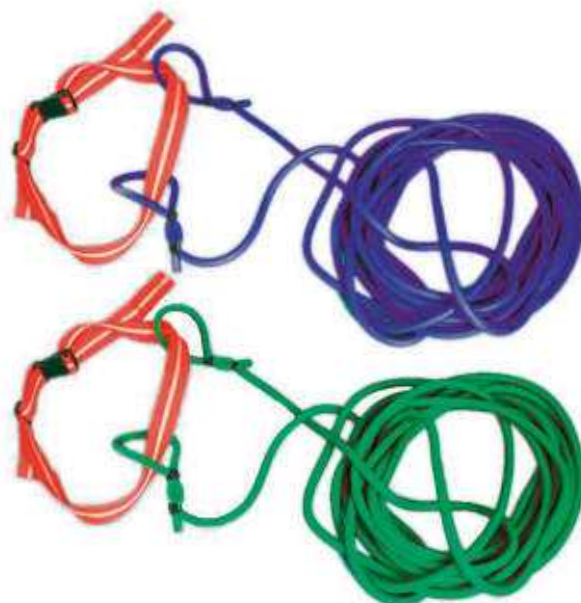

10 m DE0019590

NOU Paracaigudes natació Softee

Ideal per treballar la resistència. Serveix per a tot tipus d'estil de natació. Mides 43x43 cm elàstic: 4 m.

Paracaigudes natació Softee

DE0019130**NOU Tirant natació Softee**