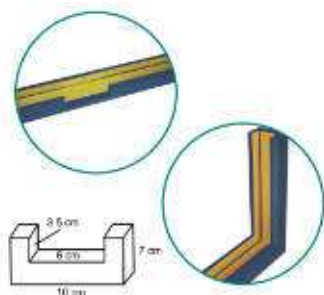

Protector Deluxe 3 peces per a tauler

Format per 3 peces d'escuma polietilè reticulat de cèl·lula tancada de densitat 45 kg color blau. Porta inclòs cinta de doble cara per facilitar-ne la col·locació, recomanable ús de massilla de poliuretà per a la seva major fixació a l'estructura de la cistella.