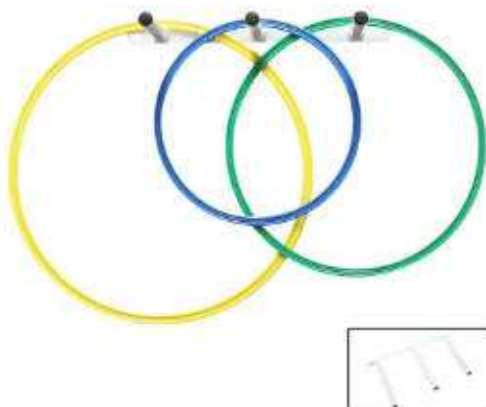

Suport metàl·lic per a cèrcols i cordes

Mides: 25.5 cm des de la paret fins a la punta i 2.5 cm de diàmetre.

3 penjadors

DE0026352

Moble per a piques

Fabricat en tauler de micropartícules de fusta DM. Capacitat: 12/15 piques. Mides: 100 x 50 x 16 cm.