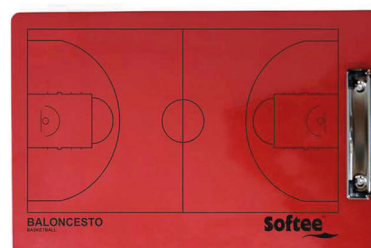

Fútbol 11,12 € 13,46 € DE0004601

Baloncesto 11,12 € 13,46 € DE0004602

Voleibol 11,12 € 13,46 € DE0004603

Balonmano/Fútbol sala 11,12 € 13,46 € DE0004604

Carpeta táctica baloncesto

Carpeta táctica para rotulador borrable. Tamaño 34,2 x 22,8 cm.