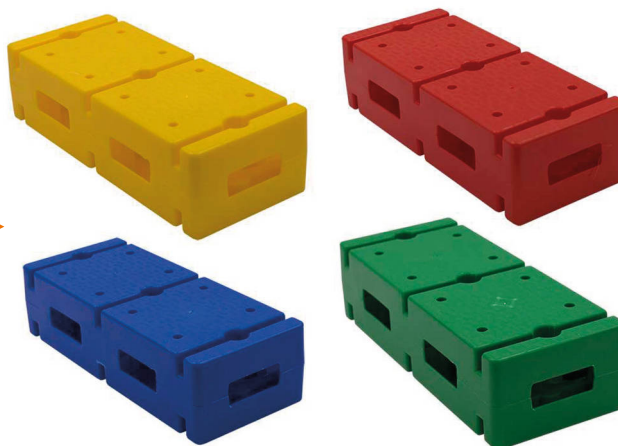

Circuitos

Aro psicomotricidad

Aro psicomotricidad de sección plana. Fabricados en PVC resistente y flexible. Diámetro: 40, 50 y 61 cm. Colores: Verde, azul, amarillo y rojo.

40 cm

Amarillo	1,47 €	1,78 €	DE41854004
Rojo	1,47 €	1,78 €	DE41854009
Azul	1,47 €	1,78 €	DE41854017
Verde	1,47 €	1,78 €	DE41854022

50 cm

Amarillo	2,51 €	3,04 €	DE41855004
Rojo	2,51 €	3,04 €	DE41855009
Azul	2,51 €	3,04 €	DE41855017
Verde	2,51 €	3,04 €	DE41855022

60 cm

Amarillo	3,29 €	3,98 €	DE41856104
Rojo	3,29 €	3,98 €	DE41856109
Azul	3,29 €	3,98 €	DE41856117
Verde	3,29 €	3,98 €	DE41856122

70 cm

NUEVO Amarillo	4,01 €	4,85 €	DE41857104
NUEVO Rojo	4,01 €	4,85 €	DE41857109
NUEVO Azul	4,01 €	4,85 €	DE41857117
NUEVO Verde	4,01 €	4,85 €	DE41857122

Ladrillo con soporte para pica y aro

Fabricado PVC reforzado con soporte para pica y aro plano. Medidas: 36 x 15 x 9.5 cm.

Amarillo	5,72 €	6,92 €	DE2419004
Rojo	5,72 €	6,92 €	DE2419009
Azul	5,72 €	6,92 €	DE2419017
Verde	5,72 €	6,92 €	DE2419022

Pasillo sensorial recto

Pasillo sensorial formado por 10 piezas rectas de tamaño 30 x 15,5 cm. Fabricado en PVC reforzado. Colores: rojo, azul, amarillo, verde y naranja.

Pasillo sensorial recto	37,73 €	45,65 €	DE0008201
Pieza pasillo sensorial recto	4,53 €	5,48 €	DE0008207

Pasillo sensorial curvo

Pasillo sensorial formado por 10 piezas curvas de tamaño 30 x 15,5 cm. Fabricado en PVC reforzado. Colores: rojo, azul, amarillo, verde y naranja.

Pasillo sensorial curvo	37,73 €	45,65 €	DE0008202
Pieza pasillo sensorial curvo	4,53 €	5,48 €	DE0008208