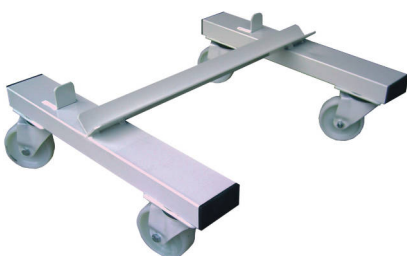

Carro portaporterías [Consultar](#) DE0012571