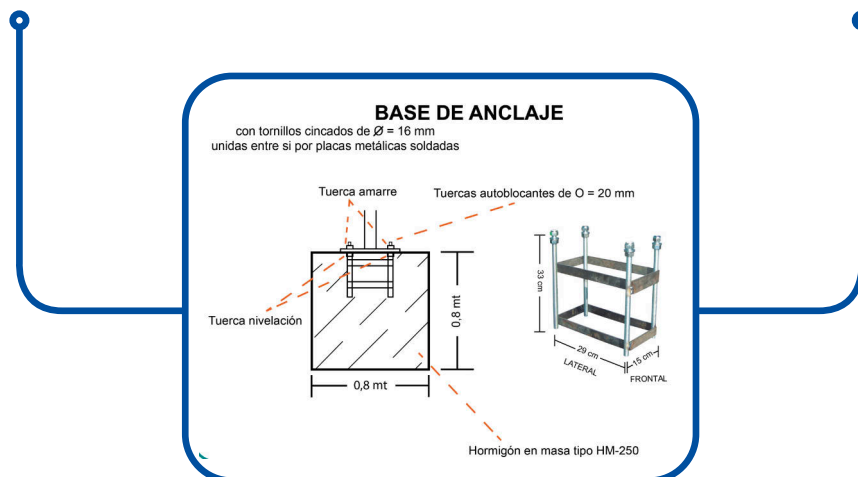

[Consultar](#) DE0012756