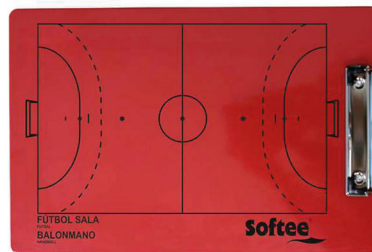

■ Roja

4,77 € 5,77 € DE2436909

Carpeta táctica voleibol

Carpeta táctica para rotulador borrable. Tamaño 34,2 x 22,8 cm.

■ Roja 4,77 € 5,77 € DE2436709

Carpeta táctica pádel

Carpeta táctica para rotulador borrable. Tamaño 34,2 x 22,8 cm.

■ Roja 4,77 € 5,77 € DE2436609

Carpeta táctica tenis

Carpeta táctica para rotulador borrable. Tamaño 34,2 x 22,8 cm.

■ Roja 4,77 € 5,77 € DE2436809

Carpeta táctica fútbol sala/ balonmano

Carpeta táctica para rotulador borrable. Tamaño 34,2 x 22,8 cm.

■ Roja 4,77 € 5,77 € DE2437009

Carpeta táctica neutra

Carpeta táctica para rotulador borrable. Tamaño 34,2 x 22,8 cm.

■ Roja 4,77 € 5,77 € DE2432009

Carpeta táctica reversible fútbol

Carpeta táctica para rotulador borrable. Tamaño 34,2 x 22,8 cm.