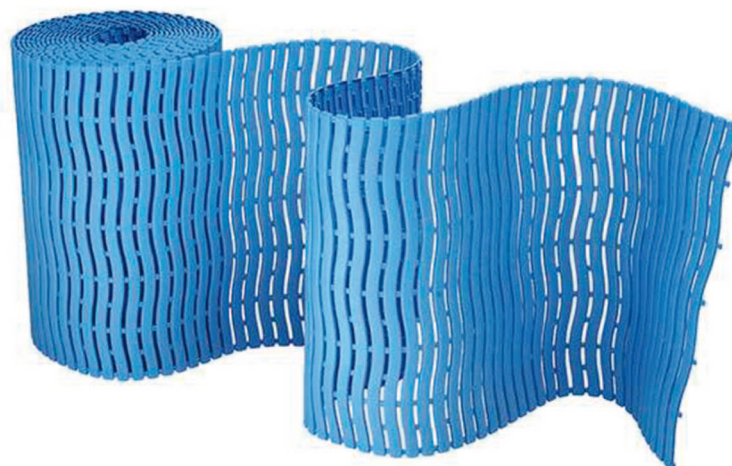

Azul

1,49 €

1,80 €

DE00240917

Suelo vestuario Helsinki

Suelo de vestuario antideslizante, polietileno. Se suministra en rollos de 15 x 0,5 m. Color azul, 8 mm grosor.

Suelo vestuario Helsinki

454,02 €