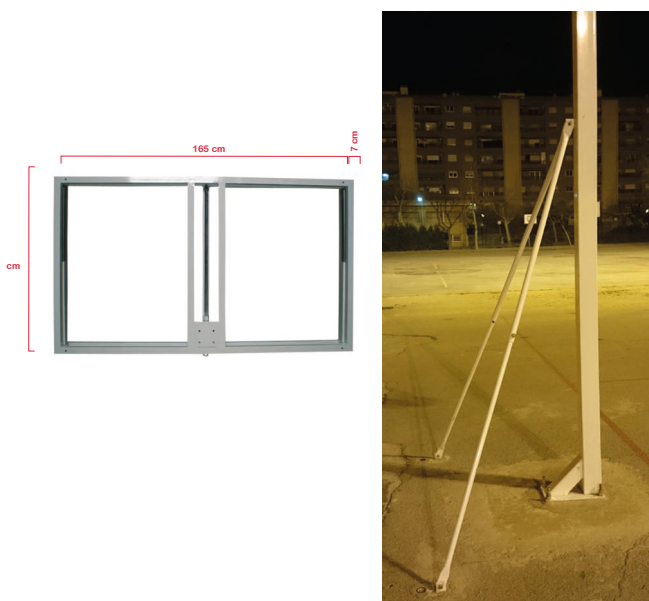

Sistema adaptación canasta basket-minibasket

Estructura de acero acoplable a las canastas de baloncesto con el fin de poder adaptarla para la práctica de minibasket u otras alturas intermedias. Dicha estructura está formada por dos marcos y un eje giratorio que debe estar bien engrasado con grasa líquida antes de ser utilizado, uno de los marcos permanece fijo en la canasta y el otro es el que baja mediante un eje que es accionado manualmente con una manivela de cuello alargado. Ideal para canastas abatibles y colgantes. En las canastas Softee Equipment, en las DE LUXE y las NEW 114 o 140x140 irían colocados directamente al vuelo de la canasta, con el fin de eliminar el peso del soporte de tablero que llevaría la canasta normal. Recomendable en estos casos de canastas fijas la colocación de tirantes inferiores para poder anclar al suelo y darle así mayor estabilidad a la propia canasta. Peso 38,5 kg.