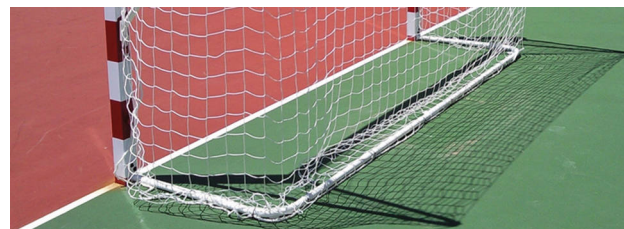

Bases para porterías fijas de fútbol sala

Fabricado en tubo de acero de 33 mm para poder sujetar la red a ras de suelo, en porterías de aluminio se amarran a tornillería situada en el carril posterior de la base del poste, en porterías metálicas se atornilla directamente a la base del poste mediante unos tornillos de rosca chapa.