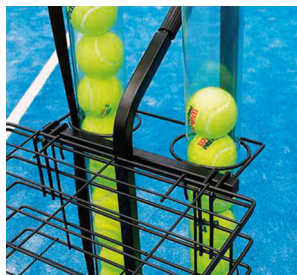

Deportes de raqueta

Carro portapelotas tenis/pádel Softee

Carro con cesto movable y separadores redondos para 2 tubos recogepelotas. Pintado en epoxipoliéster. Medidas: 100 x 53 x 40 cm. modelo patentado. Posibilidad de personalización. Capacidad 80 pelotas.