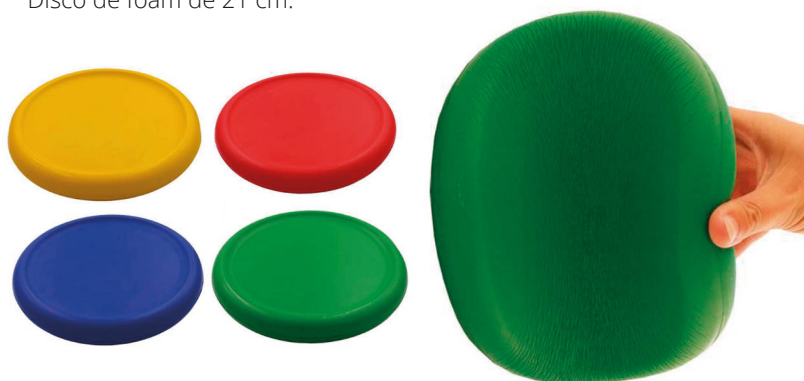

Disco volador foam

Disco de foam de 21 cm.

	Amarillo	2,38 €	2,88 €	DE2439904
	Rojo	2,38 €	2,88 €	DE2439909
	Azul Royal	2,38 €	2,88 €	DE2439917
	Verde	2,38 €	2,88 €	DE2439922