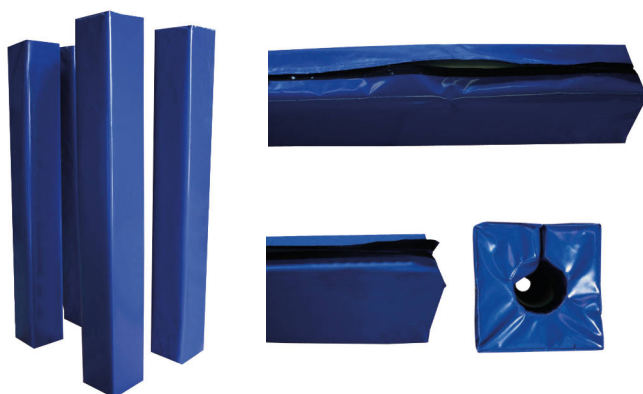

Protectores para porterías de rugby

Juego protectores para porterías de rugby sección redonda de hasta 110 mm de sección, 2 m de altura. Está formada por espuma de poliuretano y lona de pvc ignífuga, aspecto exterior de la protección cuadrado. Grosor 7 cm. Unión mediante solapas de velcro.

Protectores porterías rugby

[299,45 €](#) [362,33 €](#) DE0501909