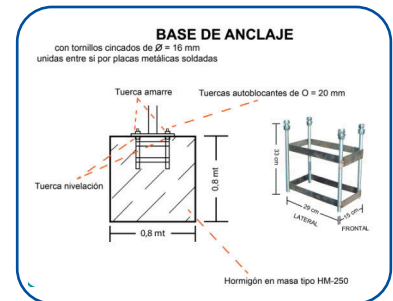

Canastas minibasket Deluxe monotubo fijas

Canastas para empotrar al suelo mediante una base de anclaje (incluida). Ideal para pistas deportivas de exterior. Vuelo canastas 1,00 m. Doble sistema de tuercas de nivelación, tanto en soporte de tablero como en base de anclaje, incorpora también dos tirantes superiores de estabilización a las esquinas del tablero. Estructura de tubo cuadrado de 100x100 mm.