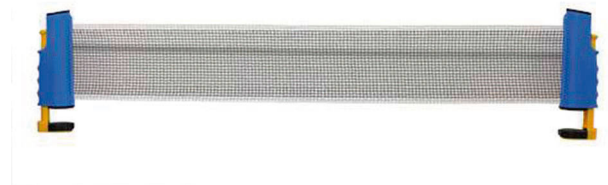

Soporte que se adapta automáticamente a la mesa. Válida para todo tipo de mesas. La red se mantiene siempre firme. Fácil de enrollar.

Soporte red regulable **8,33 €** 10,08 € **DE0006920**

Shuttleball

Raqueta Shuttleball