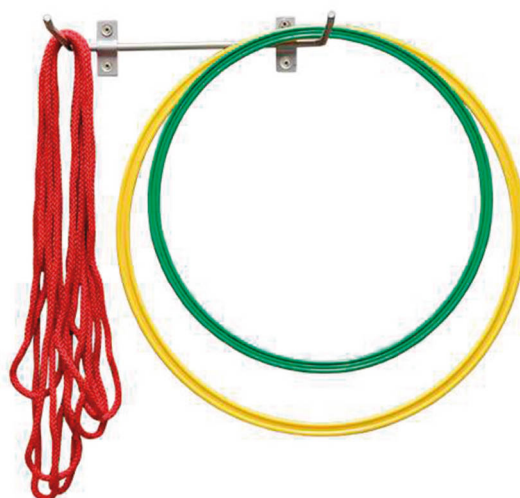

Soporte metálico colchonetas, aros y cuerdas New

Soporte metálico para colchonetas, aros y cuerdas. Soporte metálico con 2 pletinas, medidas; 36 cm de centro a centro, 1 cm diámetro y 25 cm largo.

Soporte metálico New **22,40 €** 27,10 € DE0010615