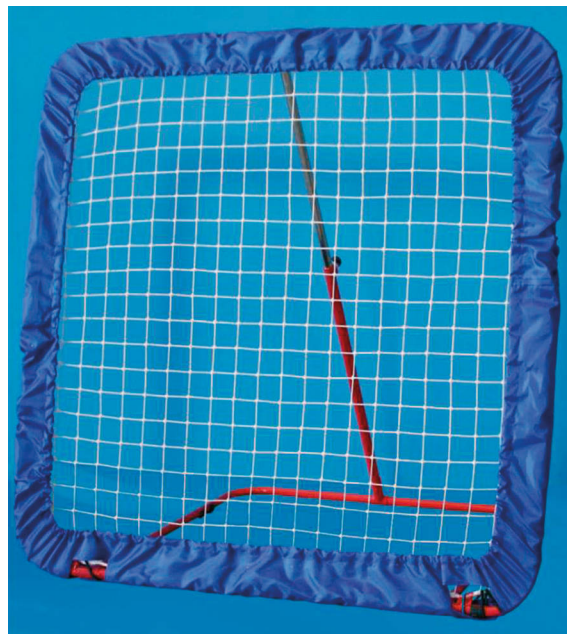

Tchoukball

Deporte colectivo. Uso infantil. Cuadro metálico 102 x 102 cm. superficie de rebote 85 x 85 cm.

Tchoukball **88,50 €** 107,09 € DE010090