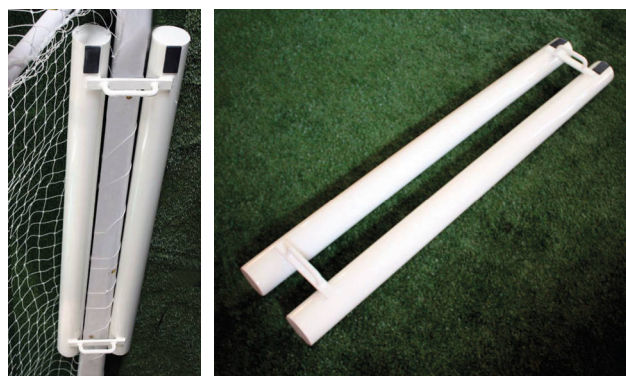

Contrapeso fútbol 7 y 11 [Consultar](#) DE0012581

Ruedas para porterías trasladables

Juego compuesto por 2 ruedas de nylon y abrazadera metálica de quita y pon que se colocan en las bases de la portería. Son diferentes en este punto si se trata para una portería de aluminio o metálica ya que las bases son distintas.