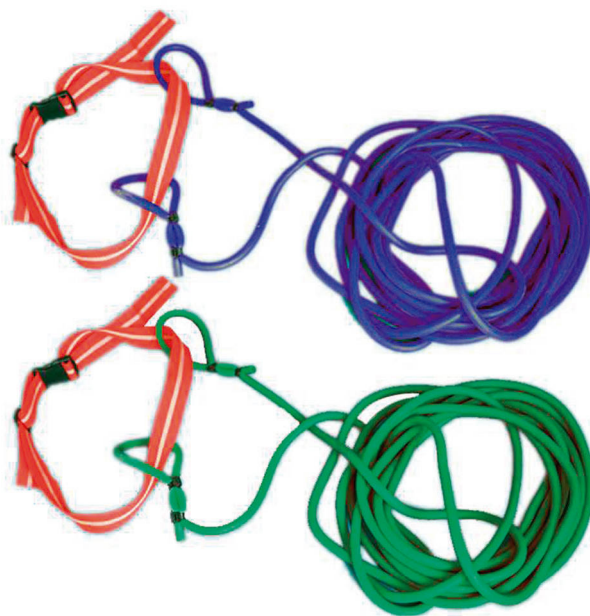

Cinturón de resistencia

Cinturón de resistencia fabricado con tubo de látex de 4,5 x 9 mm. Disponible en 3 densidades y de 5 y 10 metros.

Densidad ligera

5 m	17,96 €	21,73 €	DE0019585
10 m	27,11 €	32,80 €	DE0019586

Densidad media

5 m	19,40 €	23,47 €	DE0019587
10 m	29,28 €	35,43 €	DE0019588

Densidad alta

5 m	42,28 €	51,28 €	DE0019589
10 m	63,98 €	77,42 €	DE0019590

Aquastep

Step dirigido para actividades en piscina. No necesita ventosas lastrado, por lo que se sumerge con su propio peso. Medidas; 71 x 36 x 15 cm.