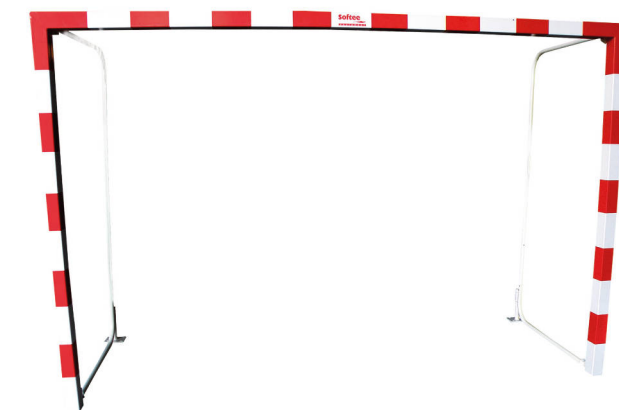

Metálicas 80x80 mm

[Consultar](#) DE0012570

Aluminio 80x80 mm

[Consultar](#) DE0012515

Porterías F. Sala/balonmano antivandálicas trasladables

Porterías que se suministran en una pieza con las dimensiones normativa FIFA de 3,00 x 2,00 m interiores, formado por marco postes larguero de sección de 80x80 mm, arquillos metálicos reforzados de sección de 25 mm que hacen la función de red y base rectangular de sección 80x40 mm con 4 pletinas con agujeros de 1,5 mm para obligatoriamente poder amarrar la portería al suelo. Estructura de tubo cuadrado de 80 x 80 mm.