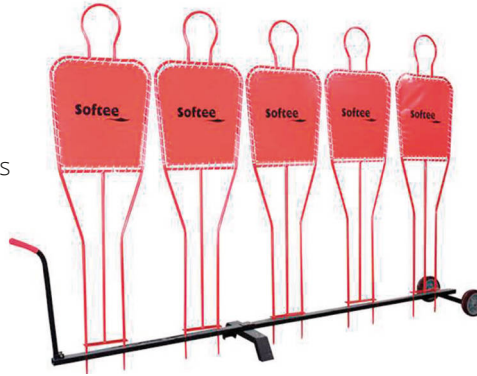

Ideal para entrenar las habilidades laterales y posturales, mejorando la agilidad y velocidad.

Resistance trainer lateral **24,71 €** 29,90 € DE0009210

Resistance trainer

Perfecto para el entrenamiento de los movimientos y gestos deportivos. Desarrolla la fuerza y la explosividad.

Resistance trainer **49,43 €** 59,81 € DE0009202

Multi-expander

Material elástico biomecánicamente ideal para trabajar la fuerza de las diferentes partes corporales., mientras se efectúan diferentes movimientos específicos de cualquier deporte.

Multi-expander **60,21 €** 72,85 € DE0009209

Varios

Carro barrera 5 muñecos

Carro para barrera con jugadores para barrera. Se sirve sin jugadores.

Carro barrera
5 muñecos **168,75 €** ~~204,19 €~~ DE0012600

Jugador barrera Softee

Jugador para barrera de 180 cm de altura, empotrable en tierra.

Jugador barrera
Softee **46,88 €** ~~56,72 €~~ DE0012601

NUEVO Jugador barrera hinchable

Jugador hinchable para barrera. Altura total hinchado 1.65 m. Color amarillo fluorescente.