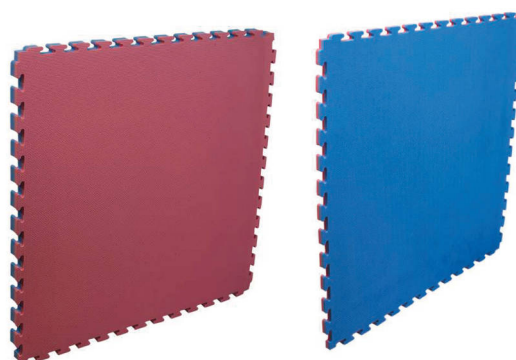

Pieza tatami Softee

Losetas de tatami con engarce tipo puzzle. Reversible rojo y azul. Densidad 100 kg/m³. peso por loseta: 2 kg.