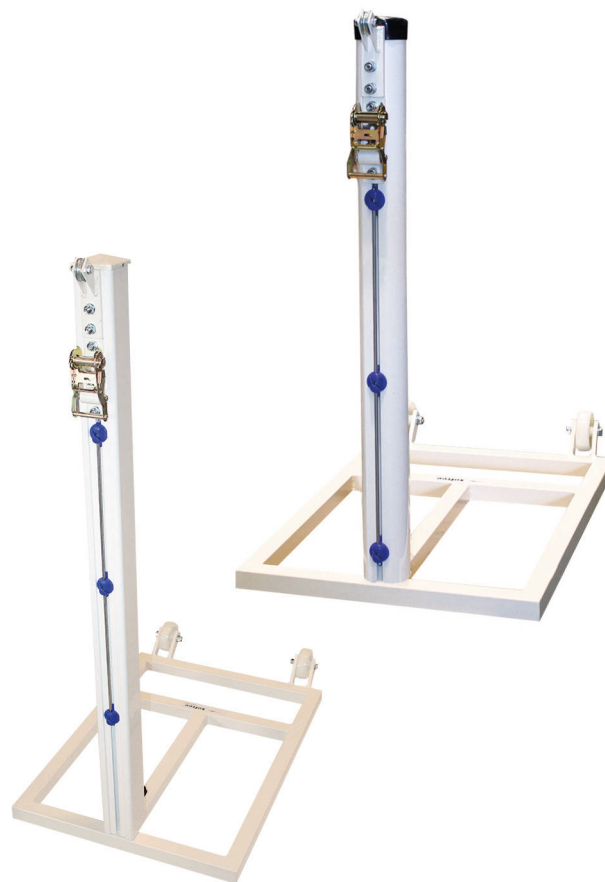

Poste cuadrado 80 x 80 mm	Consultar	DE0012322
Poste redondo Ø 90 mm	Consultar	DE0012327