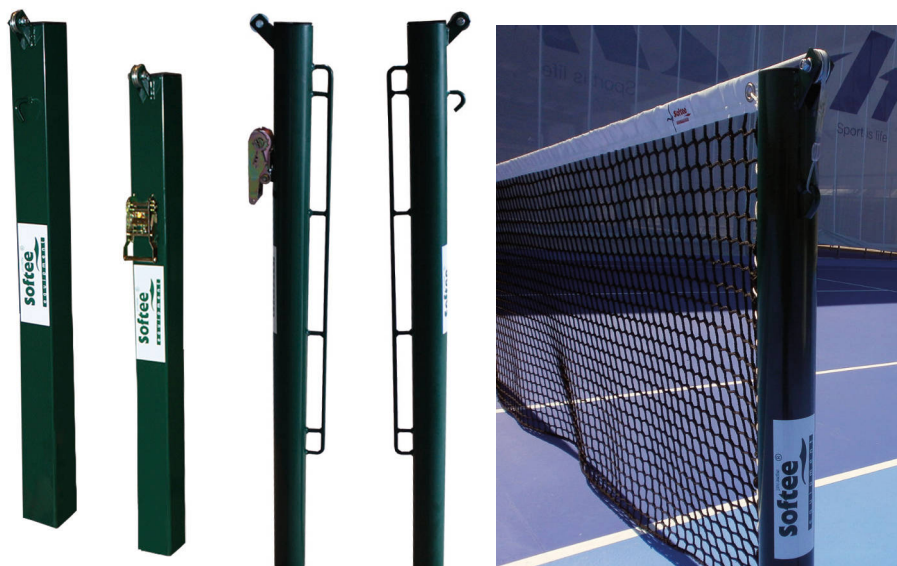

Postes metálicos

Postes fabricados en acero de sección redonda o sección cuadrada, diseñados para anclar al suelo mediante botes metálicos –no incluidos– empotrados en zapata de hormigón. Incluye carraca tensora para poder tensar el cable de la red que se quiera colocar. Se fabrican en dos modalidades; en tenis, para que la red quede a la altura reglamentaria de 1,07 m y en pádel, para que la altura de red quede a los 92 cm también reglamentarios en dicha disciplina.