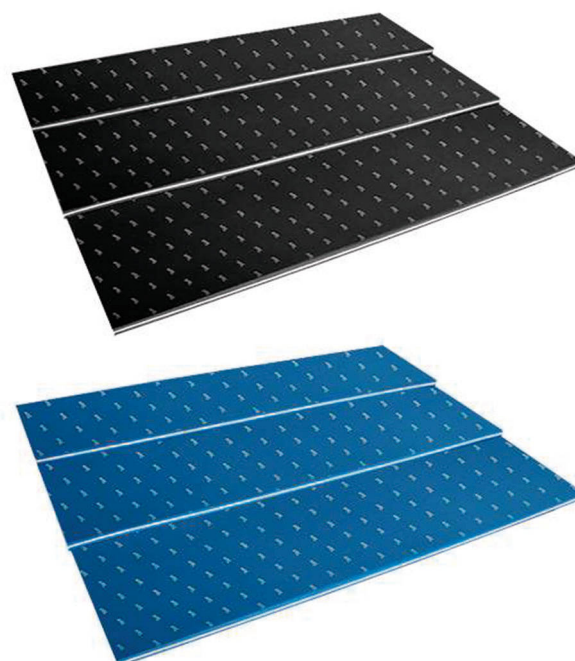

Piscina: flotación

Tapiz 50 espesor 3 cm.

Tapiz de 1/2 metro fabricado en espuma de célula cerrada. Alta flotabilidad.

NUEVO		Rojo/blanco/azul	7,44 €	9,00 €	DE9924009
		Azul/blanco/azul	7,44 €	9,00 €	DE9924017
		Negro/blanco/negro	7,44 €	9,00 €	DE9924030

Tapiz 100 espesor 3 cm.

Tapiz de 1 metro fabricado en espuma de célula cerrada. Alta flotabilidad.

NUEVO		Rojo/blanco/azul	14,64 €	17,71 €	DE9923909
		Azul/blanco/azul	14,64 €	17,71 €	DE9923917
		Negro/blanco/negro	14,64 €	17,71 €	DE9923930

Tapiz 200 espesor 3 cm.

Tapiz de 2 metros fabricado en espuma de célula cerrada. Alta flotabilidad.

200x50x3 cm

NUEVO		Rojo/blanco/azul	31,36 €	37,95 €	DE9923709
		Azul/blanco/azul	31,36 €	37,95 €	DE9923717
		Negro/blanco/negro	31,36 €	37,95 €	DE9923730

200x100x3 cm

NUEVO		Rojo/blanco/azul	62,72 €	75,89 €	DE9923609
		Azul/blanco/azul	62,72 €	75,89 €	DE9923617
		Negro/blanco/negro	62,72 €	75,89 €	DE9923630

200x150x3 cm

NUEVO		Rojo/blanco/azul	68,40 €	82,76 €	DE9923409
		Azul/blanco/azul	68,40 €	82,76 €	DE9923417
		Negro/blanco/negro	68,40 €	82,76 €	DE9923430

Tapiz 150 espesor 4,5 cm.

Tapiz de 150 cm. Fabricado en plastazote. Alta flotabilidad.

	Amarillo	68,51 €	82,90 €	DE2511504
	Rojo	68,51 €	82,90 €	DE2511509
	Azul	68,51 €	82,90 €	DE2511517
	Violeta	68,51 €	82,90 €	DE2511539

Tapiz 150 espesor 6 cm.

Tapiz de 150 cm. Fabricado en plastazote. Alta flotabilidad.

	Amarillo	82,22 €	99,49 €	DE2513304
	Rojo	82,22 €	99,49 €	DE2513309
	Azul	82,22 €	99,49 €	DE2513317
	Violeta	82,22 €	99,49 €	DE2513339