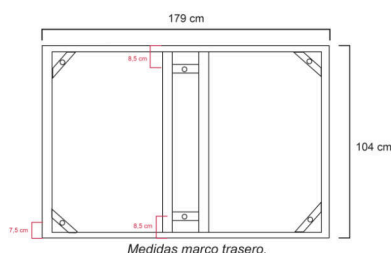

Juego 2 canastas de 1 m [Consultar](#) DE0012735

Juego 2 canastas de 1,5 m [Consultar](#) DE0012736

Juego 2 canastas de 2 m [Consultar](#) DE0012737

Juego 2 canastas de 2,5 m [Consultar](#) DE0012739

Canasta de 2,5 m entre cerchas mediante estructura metálica soldada y cable tirante de sujeción