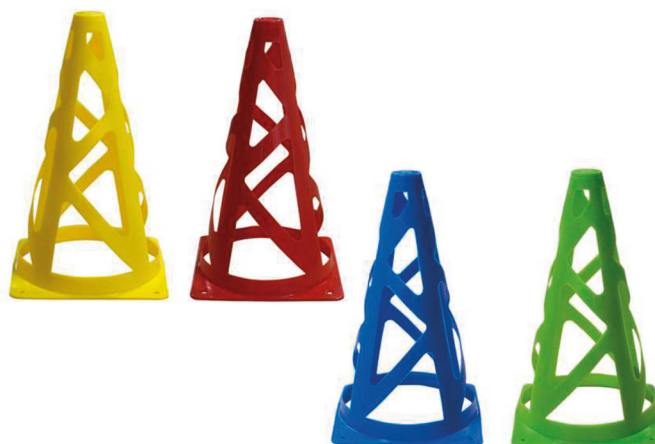

Cono con 12 anclajes para picas y acople superior para pica y aro plano.

32 cm

■ Amarillo	3,70 €	4,48 €	DE41843204
■ Rojo	3,70 €	4,48 €	DE41843209
■ Azul Royal	3,70 €	4,48 €	DE41843217
■ Verde	3,70 €	4,48 €	DE41843222

50 cm

■ Amarillo	7,41 €	8,97 €	DE41845004
■ Rojo	7,41 €	8,97 €	DE41845009
■ Azul Royal	7,41 €	8,97 €	DE41845017
■ Verde	7,41 €	8,97 €	DE41845022

Cono flexible

Cono de 23 cm. de gran flexibilidad, ideal para entrenamientos de deportes colectivos.