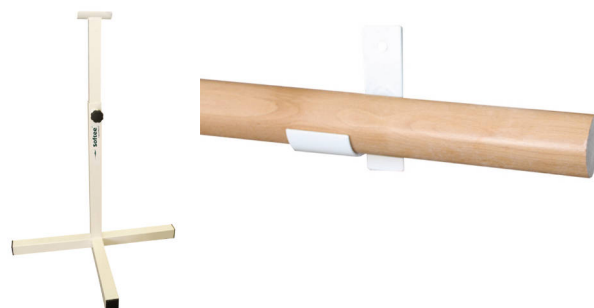

1 m	104,42 €	126,35 €	DE0509001
2 m	167,47 €	202,64 €	DE0509002
3 m	233,95 €	283,08 €	DE0509003

Gimnasia: escaleras

Escalera horizontal madera

Fabricada en madera de pino melis, ancho 50 cm, barrote de sección 35 mm y distancia entre barrotos de 20 cm, sección de listones laterales donde se engarzan los barrotos es de 13x3,50 cm. Longitud máxima de 4. Se envía en una sola pieza montada. Herraje: Fabricado en acero y lacado con pintura poliéster, sujeción a la pared mediante doble pletina incorporada (no incluye tornillería). Vuelo total de 1 m (50 cm para la escalera y 50 cm libres).

Escalera horizontal metro lineal	63,38 €	76,69 €	DE0501816
Herraje escalera - 2 uds.	155,40 €	188,03 €	DE0501817

Gimnasia: barras de danza

Barra de danza

Barra de madera de haya de sección 50 mm. Máximo de 3 m. Soportes: Fabricados en acero y pintado en pintura poliéster, permite la sujeción de la barra de danza. El modelo graduable es regulable en altura de 57 a 100 cm. No incluyen tornillería de sujeción, se venden por unidad.