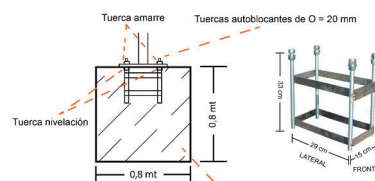

Juego 2 canastas

[Consultar](#) DE0012708

BASE DE ANCLAJE
con tornillos cincados de Ø = 16 mm
unidas entre sí por placas metálicas soldadas

Hormigón en masa tipo HM-250

Canastas antivandálicas baloncesto New lacadas