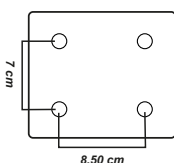

Todos nuestros aros tienen la misma distancia entre ejes.

Aro basculante escolar top 2 muelles

Aro fabricado en tubo de 20mm. Fijación al soporte de la canasta mediante 4 tornillos. Cumple las dimensiones FIBA. Dispone de 2 muelles regulables de intensidad que permiten una amortiguación al impacto. Provisto de nuevo sistema de colocación de red, varilla en lugar de gancho.