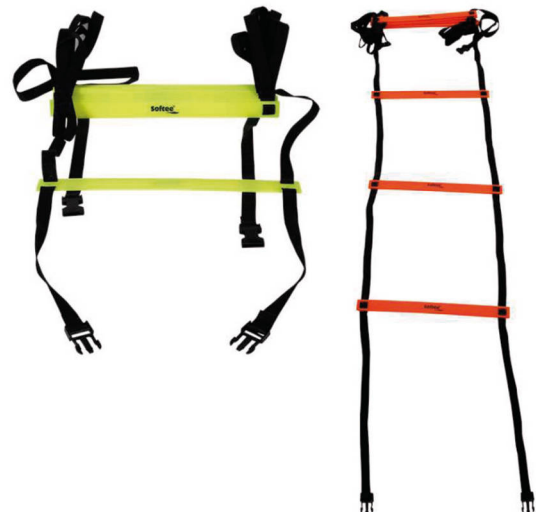

Set 2 aros **5,97 €** ~~7,22 €~~ DE0007505

Escalera agilidad 4 m

Escalera de entrenamiento de 4 m. para jóvenes y adultos. La distancia entre listones se puede modificar aumentando o disminuyendo los espacios. Permite la fácil unión a otra similar.

Escalera agilidad escolar

Escalera de entrenamiento de 4 m. que facilita gran variedad de habilidades. Ideal para desarrollar el equilibrio y la coordinación óculo-pie.

■ Amarillo **8,04 €** ~~9,73 €~~ DE2417704
■ Rojo **8,04 €** ~~9,73 €~~ DE2417709