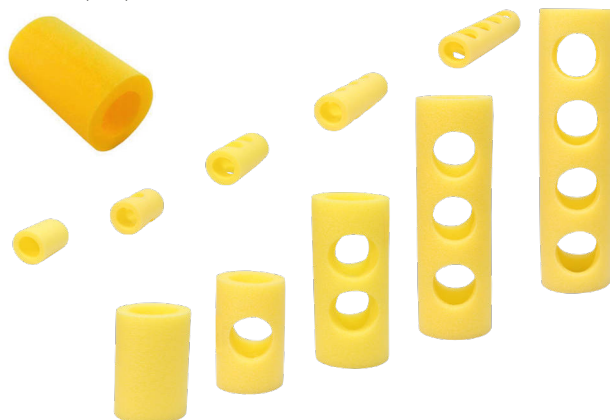

Cinta portafritas

Cinta para agrupar y guardar fritas.

Cinta porta 10 fritas	3,57 €	4,32 €	DE0019951
Cinta porta 20 fritas	5,02 €	6,07 €	DE0019952

Conector fritas

Conectores para fritas. Fabricado en poliestirenos extrusionado. Grosor 1 cm. sistema de conexión entre fritas que permite crear multitud de formas entre ellas.

Sencillo	0,69 €	0,83 €	DE0019961
Medio	1,73 €	2,09 €	DE0019965
Doble	2,21 €	2,67 €	DE0019962
Triple	4,29 €	5,19 €	DE0019966
Cuádruple	5,78 €	6,99 €	DE0019967

Conector fritas lazo

Conectores para fritas. Fabricado en poliestirenos extrusionado. Grosor 3 cm. sistema de conexión entre fritas que permite crear multitud de formas.