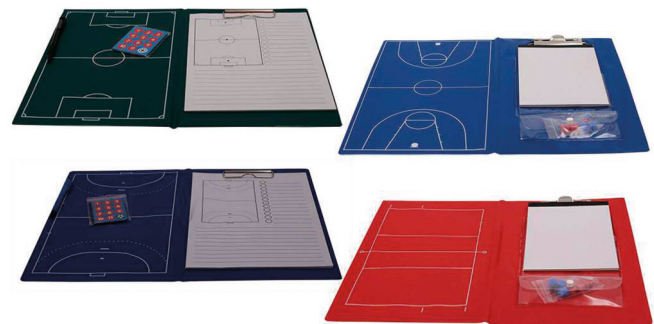

NUEVO

Carpeta táctica Fútbol Élite

Carpeta táctica de fútbol plegable. Cuenta por una parte con todo el terreno de juego y en otra la mitad del mismo. Liger y portátil. Incluye fichas magnéticas y rotulador. Medidas: 34 x 26,2 cm.

Carpeta táctica Fútbol Élite

12,24 € 14,81 € DE004688

Carpeta táctica fútbol

Carpeta táctica para rotulador borrable. Tamaño 34,2 x 22,8 cm.

■ Roja

4,77 € 5,77 € DE2436509

Carpeta Diamond

Carpeta de PVC de entrenamiento con diferentes terrenos de juego de borrado fácil y magnética para colocación de fichas. Cuenta gráficos a color para dirigir el flujo del juego y optimizar las estrategias. Incluye fichas imantadas y rotulador. 35 x 20 cm.

Fútbol 11,12 € 13,46 € DE0004680

Baloncesto 11,12 € 13,46 € DE0004681

NUEVO Voleibol 11,12 € 13,46 € DE0004687

NUEVO Balonmano/Fútbol Sala 11,12 € 13,46 € DE0004686

Carpeta táctica profesional

Carpeta con fichas magnéticas y soporte con clip con hojas. Tamaño 36 x 21 cm. cerrada.

Fútbol 11,12 € 13,46 € DE0004601

Baloncesto 11,12 € 13,46 € DE0004602

Voleibol 11,12 € 13,46 € DE0004603

Balonmano/Fútbol sala 11,12 € 13,46 € DE0004604

Carpeta táctica baloncesto

Carpeta táctica para rotulador borrable. Tamaño 34,2 x 22,8 cm.