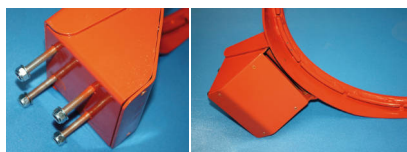

Deluxe 20 mm. 2 muelles [Consultar DE0012975](#)
Deluxe 20 mm. 3 muelles [Consultar DE0012972](#)