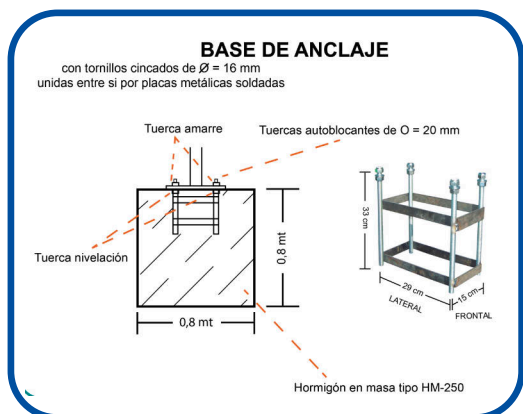

Equipamiento

Canastas baloncesto monotubo cuadrado New fijas

Canastas para empotrar al suelo mediante una base de anclaje (incluida). Vuelo canastas 2,25 m. Posibilidad de hacerla en vuelo de 1,65 m. Contiene doble sistema de tuercas de nivelación, tanto en soporte de tablero como en base de anclaje, incorpora también dos tirantes superiores de estabilización a las esquinas del soporte del tablero. Tubo de sección cuadrada de 140x140 mm.

Juego 2 canastas monotubo cuadrado New fijas [Consultar](#) DE0012755