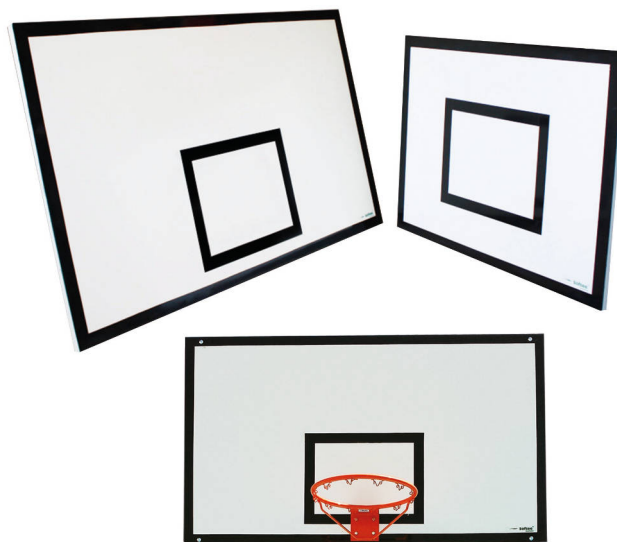

Baloncesto [Consultar](#) DE0012920
Baloncesto (1800 x 1200) [Consultar](#) DE0012922
Minibasket [Consultar](#) DE0012921