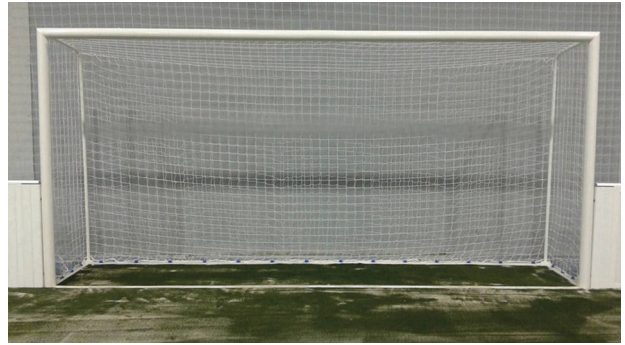

Porterías fútbol indoor metálicas trasladables

Medidas interiores de 5 x 2,35 m de fondo estándar 1,50 m de adaptarlo al fondo que disponga el campo, incluyen; marco de 80 mm y bases en acero de sección 80x40 mm, ganchos de poliamida para sujetar la red a la parte trasera del marco y a la base, arquillos metálicos traseros por donde desciende la red y por último también incluye cada portería 4 pletinas con agujeros de 1,5 mm por si tiene necesidad u ocasión de anclarlas al suelo. Estructura de tubo redondo de 90 ó 100 mm Ø