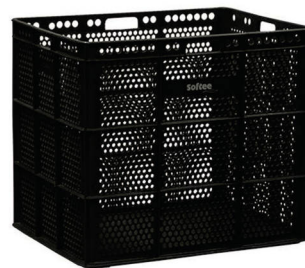

Fabricado en lona de alta calidad y fibra de poliéster. Su sistema de cierre permite guardar cualquier tipo de material. Capacidad: 12/15 balones según deporte.

■ Amarillo	7,92 €	9,58 €	DE2423404
■ Naranja	7,92 €	9,58 €	DE2423406
■ Celeste	7,92 €	9,58 €	DE2423416
■ Azul Royal	7,92 €	9,58 €	DE2423417
■ Marino	7,92 €	9,58 €	DE2423418
■ Verde	7,92 €	9,58 €	DE2423422
■ Negro	7,92 €	9,58 €	DE2423430
■ Violeta	7,92 €	9,58 €	DE2423439

Red porta balones

Fabricada en polietileno, muy resistente.

8 balones	1,45 €	1,75 €	DE0004118
20 balones	3,21 €	3,88 €	DE0004117

Bolsa Jumbo

Fabricada en polietileno, muy resistente.

30 balones	7,34 €	8,88 €	DE0004120
------------	--------	--------	-----------

Banasta

Cesta contenedor fabricada en polietileno. Ideal para almacenar todo tipo de material. Capacidad: 10/12 balones según deporte. Medidas: 47,5 x 53,5 x 62 cm. Fácilmente apilables.

<input type="checkbox"/> Blanca	28,77 €	34,81 €	DE2410901
<input type="checkbox"/> Amarilla	28,77 €	34,81 €	DE2410904
<input type="checkbox"/> Naranja	28,77 €	34,81 €	DE2410906
<input checked="" type="checkbox"/> NUEVO Roja	28,77 €	34,81 €	DE2410909
<input type="checkbox"/> Azul	28,77 €	34,81 €	DE2410917
<input type="checkbox"/> Verde	28,77 €	34,81 €	DE2410922
<input type="checkbox"/> Negra	28,77 €	34,81 €	DE2410930
<input type="checkbox"/> Violeta	28,77 €	34,81 €	DE2410939

Balones y pelotas

Banasta con ruedas

Cesta contenedor con ruedas fabricada en polietileno. Ideal para almacenar todo tipo de material. Capacidad: 10/12 balones según deporte. Medidas: 47,5 x 53,5 x 62 cm.