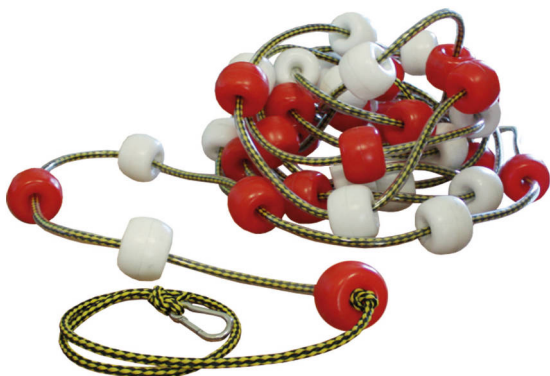

Flotadores salida falsa

Flotadores de salida falsa compuestos de cuerda de poliéster, tubo de látex y flotadores.

12,5 m.	40,50 €	49,01 €	DE0502136
16,66 m.	49,50 €	59,90 €	DE0502142
21 m.	61,50 €	74,42 €	DE0502143
25 m.	78,00 €	94,38 €	DE0502144