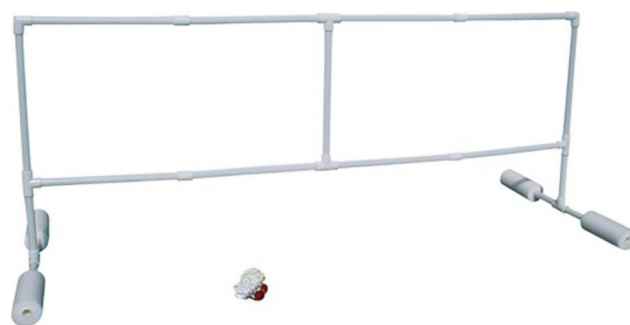

Piscina: juegos de piscina

Basket flotante PVC

Provisto de redes y flotadores. Medidas: 52 x 40 cm. No incluye balón.

Basket flotante PVC **26,08 €** 31,56 € **DE0019031**

Basket flotante acero inoxidable

Fabricado en acero inoxidable, provisto de red y flotadores. Gran resistencia. Ideal para piscina pública. Unidad. No incluye balón. Medidas: 52 x 40 cm.

Basket flotante acero inoxidable **74,51 €** 90,16 € **DE0019036**

Portería waterpolo PVC

Fabricado en PVC. Provista de red, botellas estancas y flotadores. Ideal para piscinas públicas y privadas. Unidad. No incluye balón.

Portería waterpolo PVC **27,12 €** 32,82 € **DE0019041**

Voleibol flotante PVC

Fabricado en PVC. Provista de red, balón, botellas estancas y flotadores. Ideal para piscinas públicas y privadas. No incluye balón. Medidas: 152 x 60 cm.

Voleibol flotante PVC **28,24 €** 34,17 € **DE0019051**

Voleibol flotante aluminio

Fabricado en aluminio, está recomendada para piscinas públicas. No incluye balón. Unidad. Medidas: 200 x 100 cm.

Voleibol flotante aluminio **93,60 €** 113,26 € **DE0019056**

Flor buceo

Lastrada con pétalos coloreados. Material vinílico, diámetro de 30 cm. Actividad: recoger del fondo de la piscina.

Flor buceo **5,60 €** 6,78 € **DE0019106**