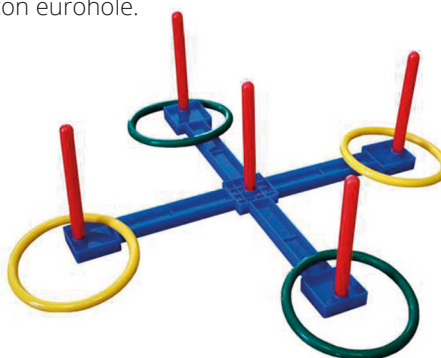

Set aros lanzamiento

Set formado por 1 base y 4 aros fabricados en PVC. Colores aros: 2 amarillos y 2 verdes. Presentación en bolsa con eurohole.

Set aros lanzamiento **8,16 €** 9,87 € **DE010006**