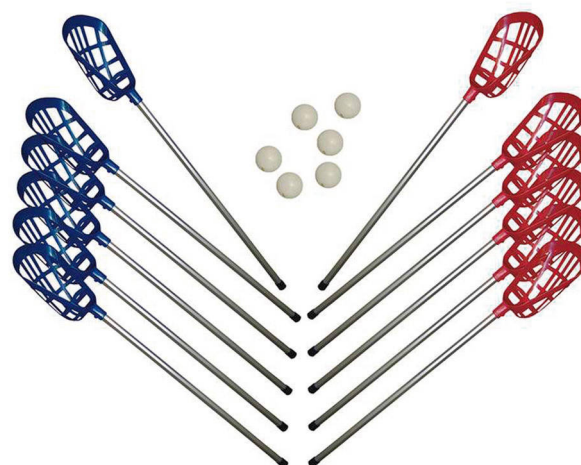

Indiaka fútbol pluma bicolor **1,97 €** 2,38 € **DE0009777**

Indiaka fútbol pluma dark

Indiaka especial para jugar con el pie y con la mano.

Indiaka fútbol pluma dark **2,96 €** 3,58 € **DE0009778**

Lacrosse

Palo lacrosse

Palo fabricado en aluminio de 76 cm y cabeza de polivinilo de tacto suave.

■ Amarillo	7,92 €	9,58 €	DE2412904
■ Rojo	7,92 €	9,58 €	DE2412909
■ Azul royal	7,92 €	9,58 €	DE2412917

Set lacrosse

Set formado por 6 palos senior con mango de aluminio de 76 cm, cabeza de color rojo de vinilo soft plegable, 6 palos senior con mango aluminio de 76 cm, cabeza de color azul de vinilo soft plegable y 6 pelotas de vinilo soft.

Set lacrosse **97,03 €** 117,41 € **DE0009691**

Pelota lacrosse

Fabricada en vinilo soft. Unidad.

Pelota lacrosse **0,77 €** 0,93 € **DE0009693**

Malabares

Diábolo Softee Deluxe

Set compuesto por diábolo, cuerda y dos sticks. Diámetro: 10,5 cm. Altura: 12,5 cm. Medidas sticks: 45 cm x 1 cm aprox. Colores variados.