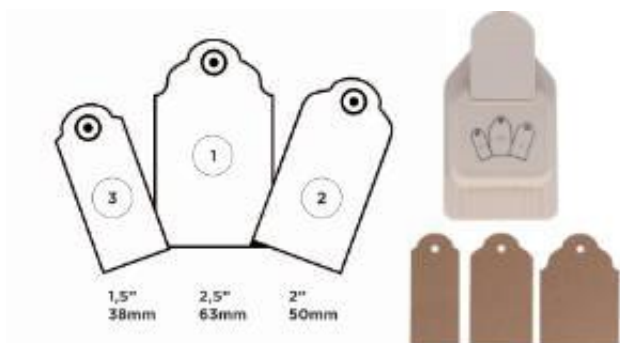

Troqueladora etiquetes Tag Punch

Troqueladora per a crear etiquetes. Talla l'etiqueta i perfora el forat creant un efecte de relleu. Possibilitat de fer tres mides diferents: 63, 50 i 38 mm.

Troqueladora etiquetes Tag Punch