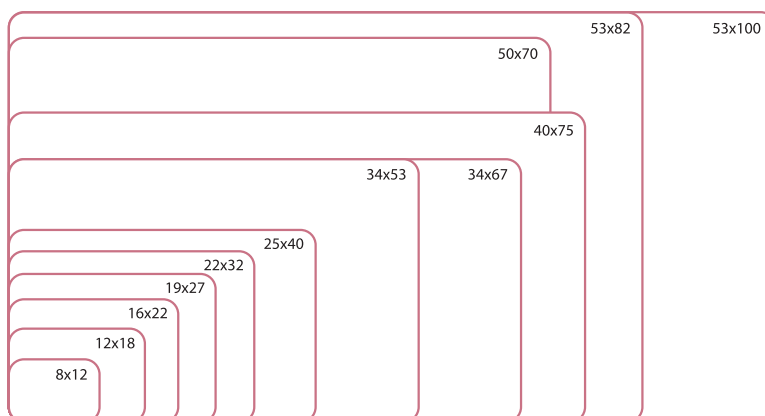

## Etiquetes autoadhesives APLI 10

Etiquetes blanques en sobres de 10 fulls.

8 x 12 mm 1200 etiquetes	<b>22006</b>	25 x 40 mm 160 etiquetes	<b>22017</b>
8 x 20 mm 700 etiquetes	<b>22007</b>	26 x 54 mm 120 etiquetes	<b>22018</b>
12 x 18 mm 560 etiquetes	<b>22008</b>	31 x 100 mm 50 etiquetes	<b>22021</b>
12 x 30 mm 350 etiquetes	<b>22009</b>	34 x 53 mm 90 etiquetes	<b>22022</b>
13 x 40 mm 280 etiquetes	<b>22010</b>	34 x 67 mm 60 etiquetes	<b>22023</b>
13 x 50 mm 210 etiquetes	<b>22011</b>	36 x 82 mm 60 etiquetes	<b>22025</b>
16 x 22 mm 420 etiquetes	<b>22012</b>	38 x 102 mm 40 etiquetes <sup>⊙</sup>	<b>22026</b>
19 x 27 mm 250 etiquetes	<b>22013</b>	40 x 75 mm 40 etiquetes	<b>22028</b>
20 x 50 mm 150 etiquetes	<b>22014</b>	50 x 70 mm 40 etiquetes	<b>22029</b>
20 x 75 mm 100 etiquetes	<b>22015</b>	53 x 82 mm 40 etiquetes	<b>22030</b>
22 x 32 mm 200 etiquetes	<b>22016</b>	53 x 100 mm 30 etiquetes	<b>22032</b>