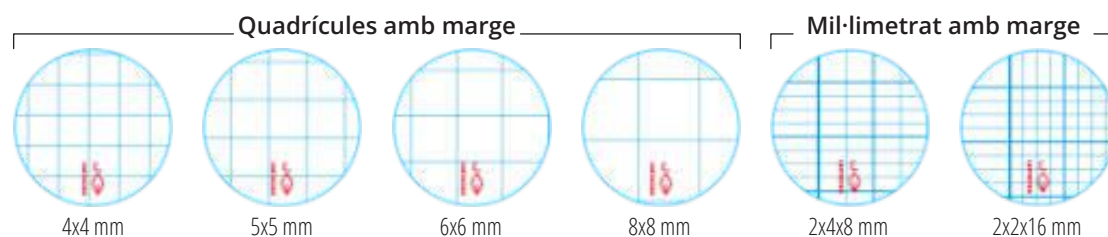

Llibretes grapades

Llibretes Escolofi tapa fina quart

Llibretes cosides en paper de 70 g i tapes fines amb gran varietat de ratllats. 32 fulls mida 4t.

Llibretes Escolofi tapa dura foli

Llibretes cosides en paper de 70 g i tapes dures amb gran varietat de ratllats. 50 fulls mida foli.

Quadrícules amb marge	Quart	Foli
Quadrícula 4x4 marge	20481- ☐	20511- ☐
Quadrícula 5x5 marge	20482- ☐	20512- ☐
Quadrícula 6x6 marge	20483- ☐	20513- ☐
Quadrícula 8x8 marge	20484- ☐	20514- ☐
Pauta amb marge		
Pauta 2,5 marge [⊙]		20521- ☐
Pauta 3 marge	20492- ☐	20522- ☐
Pauta 3,5 marge	20493- ☐	20523- ☐
Pauta Montessori 3,5 marge	20494- ☐	20524- ☐
Pauta Montessori 5 marge	20495- ☐	20525- ☐
Horizontal / Llis		
Horizontal marge	20490- ☐	20520- ☐
Llis	20496- ☐	20526- ☐
Mil·limetrat amb marge		
Mil·limetrat 2x4x8 marge		20515- ☐
Mil·limetrat 3x3x16 marge		20519- ☐

Incloure codi de color a la casella al final de la referència ☐

Vols comprar una caixa? Demana 10 unitats.