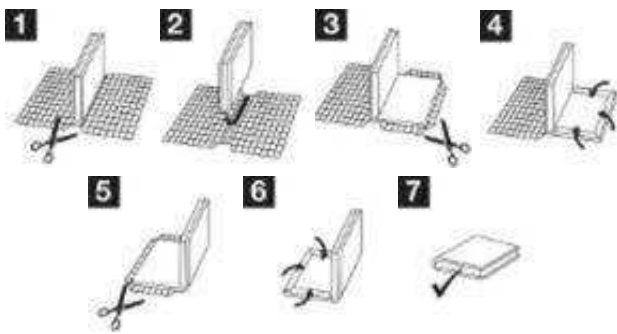

### Fulls de folre adhesiu amovible®

Blíster de 10 fulls de folre adhesiu amovible 1 any, mida 50x35 cm de 80µ. Especial per a bancs de llibres. Amb sistema de desenganxat fàcil.

Fulls de folre adhesiu amovible®  
1 any 50x35 cm