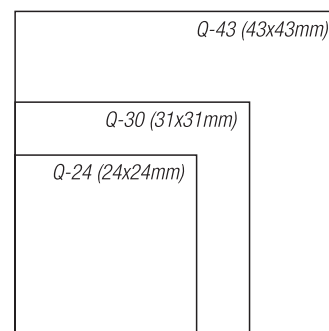

## Segells Printer quadrats

Segells Colop Printer d'entintat automàtic.

Q-24 (24 x 24mm)	41820
Q-30 (31 x 31mm)	41821
Q-43 (43 x 43mm)	41822

Disponible amb data  
Consultar