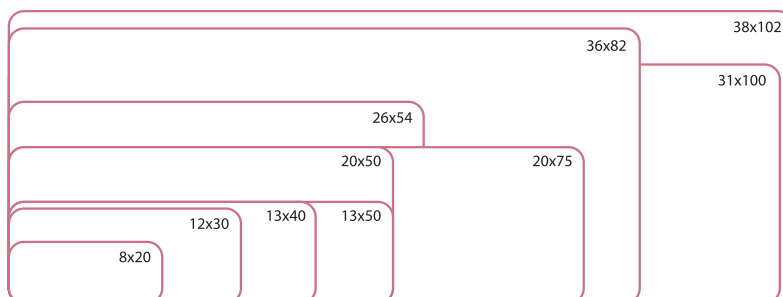

## Etiquetes autoadhesives APLI 10

Etiquetes blanques en sobres de 10 fulls.

8 x 12 mm 1200 etiquetes	<b>22006</b>	25 x 40 mm 160 etiquetes	<b>22017</b>
8 x 20 mm 700 etiquetes	<b>22007</b>	26 x 54 mm 120 etiquetes	<b>22018</b>
12 x 18 mm 560 etiquetes	<b>22008</b>	31 x 100 mm 50 etiquetes	<b>22021</b>
12 x 30 mm 350 etiquetes	<b>22009</b>	34 x 53 mm 90 etiquetes	<b>22022</b>
13 x 40 mm 280 etiquetes	<b>22010</b>	34 x 67 mm 60 etiquetes	<b>22023</b>
13 x 50 mm 210 etiquetes	<b>22011</b>	36 x 82 mm 60 etiquetes	<b>22025</b>
16 x 22 mm 420 etiquetes	<b>22012</b>	38 x 102 mm 40 etiquetes <sup>⊙</sup>	<b>22026</b>
19 x 27 mm 250 etiquetes	<b>22013</b>	40 x 75 mm 40 etiquetes	<b>22028</b>
20 x 50 mm 150 etiquetes	<b>22014</b>	50 x 70 mm 40 etiquetes	<b>22029</b>
20 x 75 mm 100 etiquetes	<b>22015</b>	53 x 82 mm 40 etiquetes	<b>22030</b>
22 x 32 mm 200 etiquetes	<b>22016</b>	53 x 100 mm 30 etiquetes	<b>22032</b>