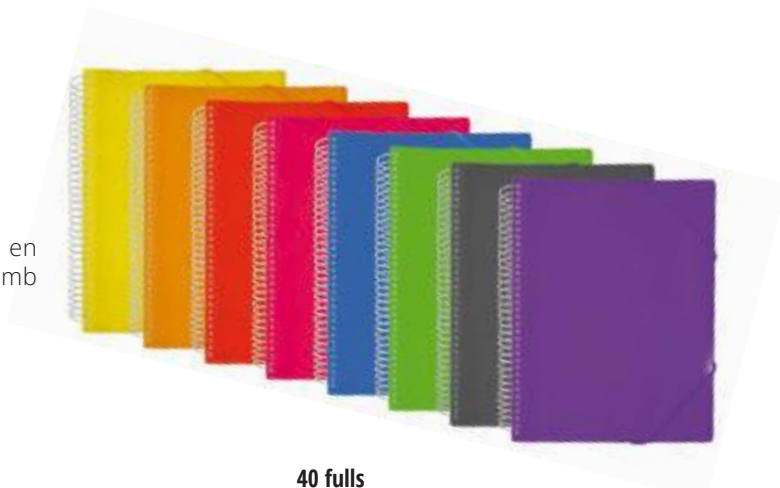

Carpeta multifundes personalitzables espiral Descom®

Carpeta polipropilè A4 multifundes personalitzables en espiral i sobre amb tancament de clip. Tancament amb gomes, etiqueta amovible i bossa frontal.