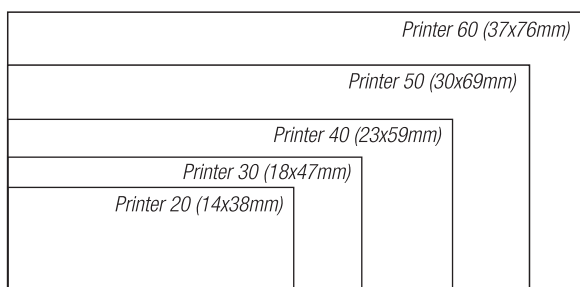

Disponible amb data
Consultar