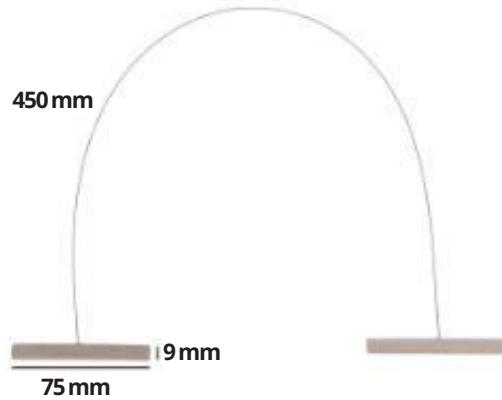

Fil per tallar argila de modelar

Fil per tallar pasta de modelar amb nanses. Mida 45 cm.

Fil per tallar argila de modelar