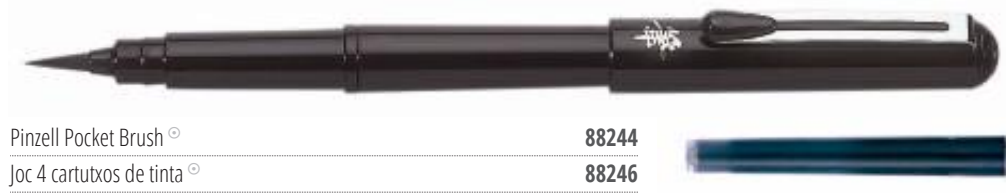

## Pocket Brush

Pinzell de butxaca recarregable de format bolígraf amb clip. Tinta permanent de pigment. Pèl de gran qualitat que no es deforma amb l'ús. Ideal per a esbossos, còmics, manga, calligrafia oriental, etc.