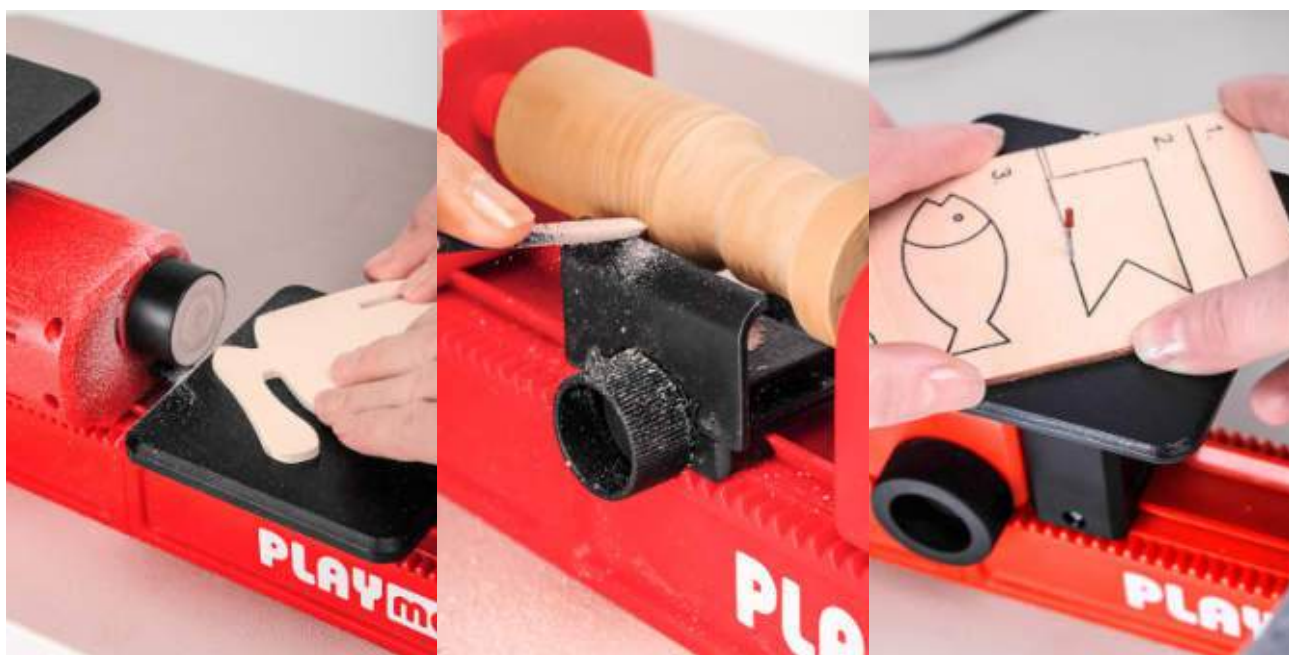

MDTCT80110