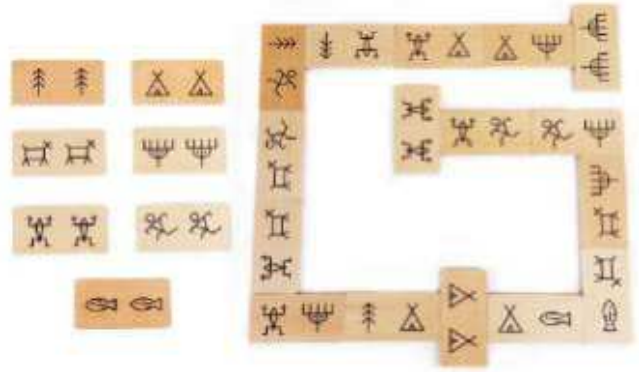

### Dòmino ancestral

3+ anys

Joc del dòmino gegant amb 7 dibuixos ancestrals i 28 peces. Mides de les peces 12x6x1 cm. Inclou 1 bossa de roba.

Fusta

Dòmino ancestral

MDAT16496