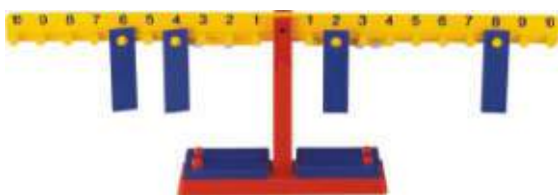

Balança numèrica

5-8 anys Balança numèrica que afavoreix el raonament i l'evolució en les operacions aritmètiques bàsiques. Amb 20 peses, braços numerats i 10 penjadors en cada un d'ells. Actua per equilibri i la relació d'igualtat entre els 2 braços.