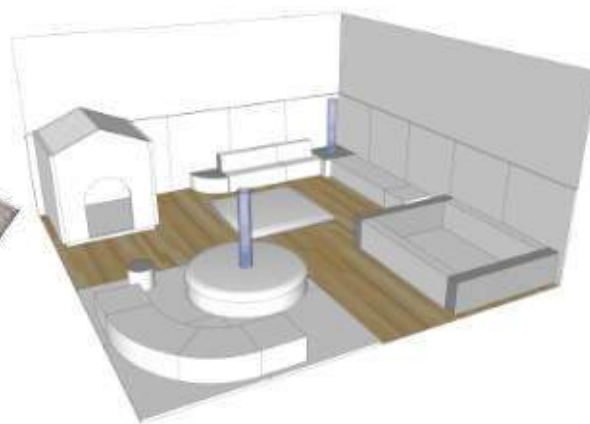

Pufs blancs de 25 cm d'alçada

Cub 50 x 50 cm

Cub

**MDSUMB047E**

Cambra de cercle 50 x 50 cm

Cambra de cercle

**MDSUMB047D**

Cilindre Ø50 cm