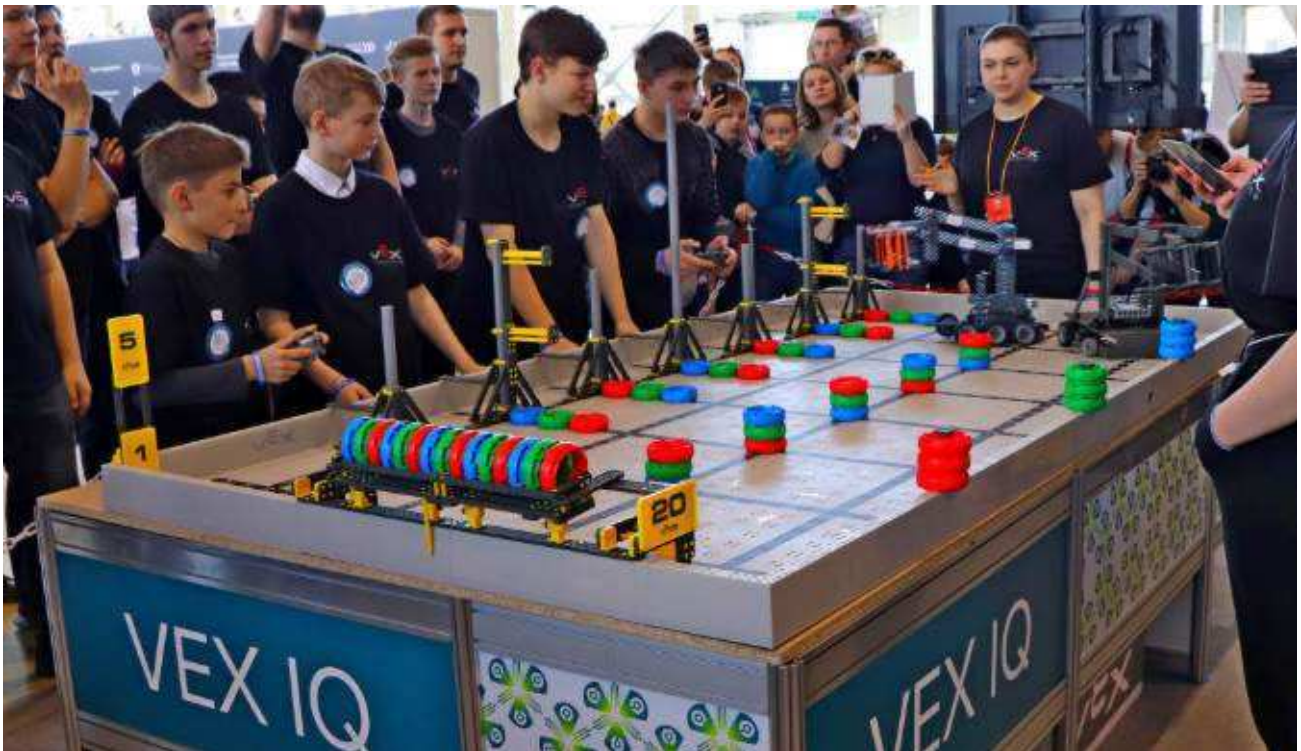

### VEX IQ lot Educatiu 2<sup>a</sup> generació

**10-14 anys** Manejable i divertit. Aquest lot està dissenyat per construir un sol robot.

Inclou dos contenidors d'emmagatzematge. Cada element té un lloc amb etiquetes per a la seva localització fàcil.