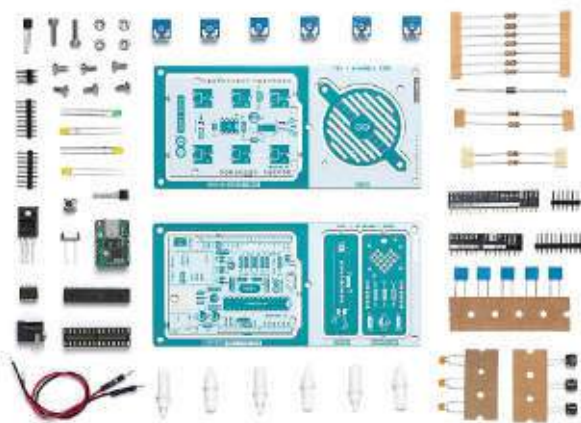

Arduino Make Your UNO Kit

11+ anys Fes el teu UNO d'Arduino. Munta la teva pròpia placa. Construeix el teu propi i únic Arduino UNO des de zero! Aprèn a soldar, munta el teu UNO i deixa anar la teva creativitat: el lot i la placa es converteixen en un sintetitzador!
*Aquest lot no inclou soldador ni estany per soldar.

Arduino Make Your UNO Kit