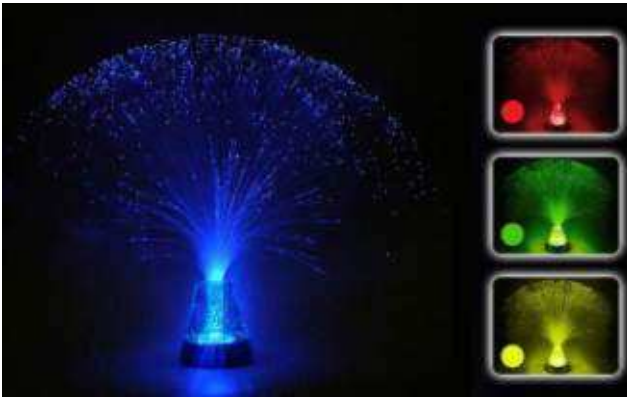

### Projector per a boles de miralls

**3+ anys** Aquest petit projector s'utilitza per projectar llums de diferents colors a la bola de miralls, que després difondrà la llum per tota l'habitació. Crea una experiència visual fascinant i estimulante per als infants amb els quatre discos de projector de diferents colors que se subministren amb aquest projector.

### Làmpada coet purpurina

Làmpada de purpurina amb forma de coet. Aixeca-la, sacseja-la una mica i observa com s'eleva la brillantor i el líquid canvia de colors. Font d'alimentació USB, alçada de 18 cm.

### Làmpada fibra òptica base brillant

Aquest llum utilitza una tecnologia de fibra òptica que canviarà suauement de diferents colors creant un efecte visual relaxat i un ambient tranquil. Mides: 33 x 8 cm. Requereix 3 piles AA.

### Bola de miralls

Aquesta bola de miralls de discoteca consisteix en un element buit de fibra de vidre, tancat en miralls reals, que conserven un alt grau de reflectivitat. Es pot penjar al sostre i té un diàmetre de 20 cm. La bateria giratòria es ven per separat i requereix una pila D no inclosa.