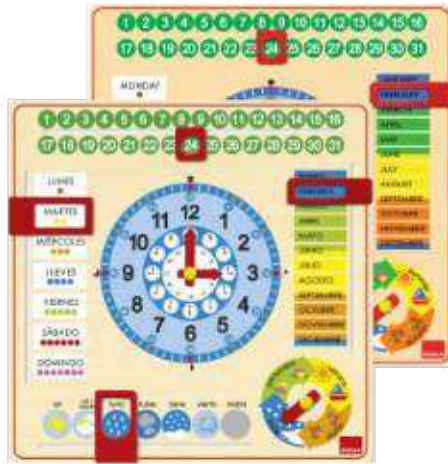

Fusta

Reloj calendario escolar

MDG051305

**Rellotge escolar**

**3+** anys Rellotge per aprendre les hores i els minuts. Mida: 26,5 x 26,5 x 4 cm.

Fusta

Rellotge escolar

MDG055125