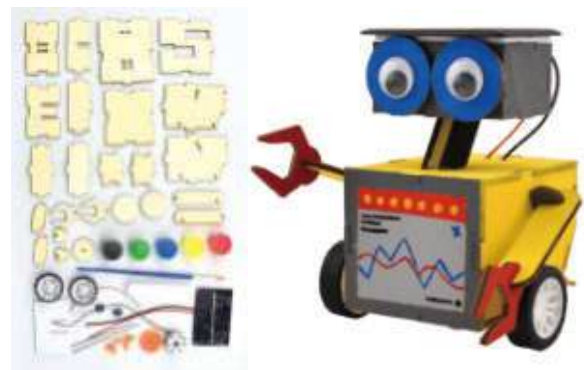

Robot d'energia solar

MDAT290398

NOU 12 en 1 Ciència Magnètica

8+ anys Juguem a la inducció magnètica. Fes els teus propis experiments i aprèn sobre la inducció magnètica, l'anti-gravetat, l'equilibri, la brúixola magnètica, el vaixell imantat i molt més. Mida: 22,7 x 19 x 7,2 cm