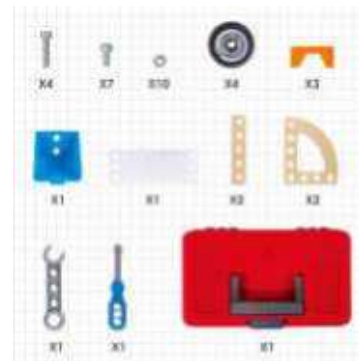

Build "n" Drive Car Set

MDHAPE3038