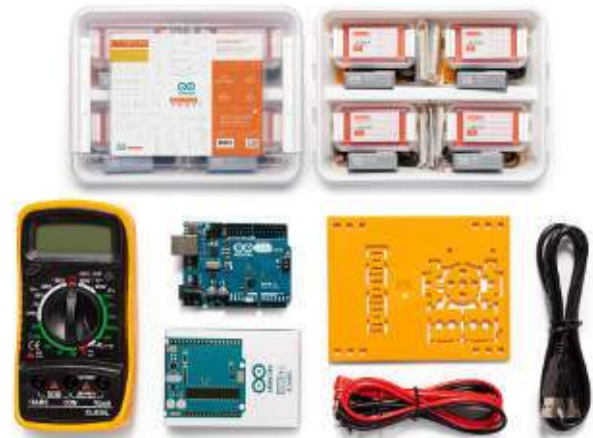

Arduino student kit lot aula

NT10ARD150

Arduino starter kit individual

11+ anys Comença ràpid i fàcilment a aprendre electrònica amb l'Arduino Starter Kit, que té un atractiu universal per als fanàtics de STEM a casa, les empreses de les indústries STEAM i les escoles per igual.

No cal experiència prèvia, ja que presenta codificació, electrònica i els fonaments de la programació amb Arduino a través de 15 projectes divertits, atractius i pràctics.

Nombre d'estudiants per lot: 1 o 2

Nº de projectes: 15

Temps total d'aprenentatge: 11,5 hores