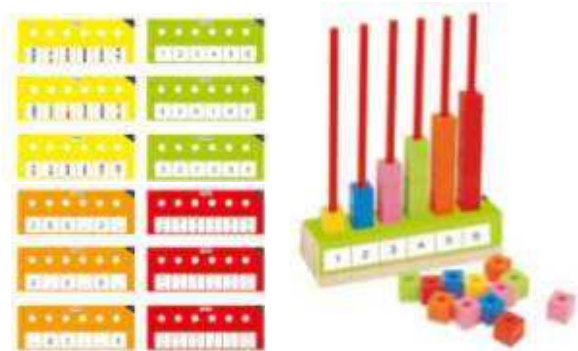

Àbac Activity Abacus Multibase