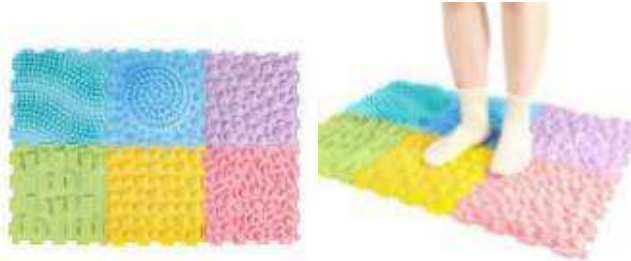

Rajoles relaxants texturitzades 29 x 29 cm

Lot de 6 acolorides rajoles de plàstic, cadascuna amb un disseny i acabat texturitzat i divertit. Les rajoles s'enganxen com a peces d'un puzzle dissenyat de la manera que vulguis. Apte per a interior o exterior i fàcil de netejar. Mides: Cada rajola té una mida de 29x29 cm.

Lot 6 rajoles 29 x 29 cm