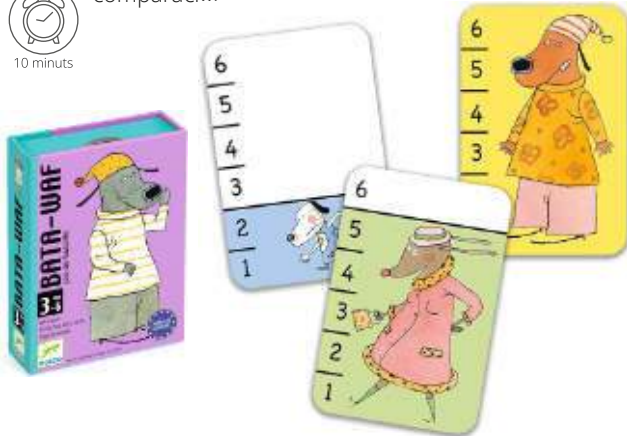

Joc de cartes: Atzar

NOU Bata-waf

3-6
anys

2 a 4
jugadors

10 minuts

Bata-waf és un joc àgil i emocionant on els més petits competeixen comparant gossos de diferents mides per guanyar cartes. Cal estar molt atent i ser molt ràpid per aconseguir el màxim nombre de cartes possible. Un joc ideal per passar-ho bé mentre es desenvolupen habilitats com l'atenció, la rapidesa i la capacitat de comparació.

Bata-waf

MDDJ05104

NOU Mistigri

4-7
anys

2 a 4
jugadors

10 minuts

Mistigri és un joc de cartes ple de sorpresa i emoció, ideal per als més petits. L'objectiu és formar parelles amb les cartes d'animals, però compte: una d'elles no té parella, i ningú vol quedar-se amb el Mistigri! Un joc divertit i àgil que posa a prova l'atenció, la memòria i una bona dosi d'estratègia.