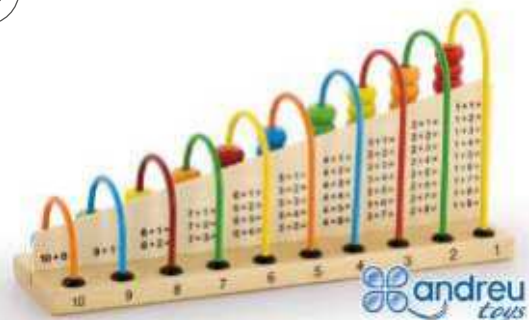

## Math Abacus

**3+ anys** Aprenentatge per sumar i restar. Augmentarà l'habilitat mental infantil i el seu interès per les matemàtiques. Mides: 29 x 14,5 x 7,5 cm.

Math Abacus

**MDAT16362**