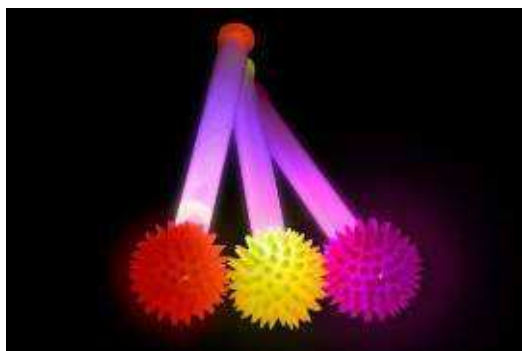

### Pilota espacial

Aquesta pilota espacial és una petita bola de goma amb textura que té l'aspecte brillant d'un meteorit punxegut. Colpeja la pilota o fes que reboti per activar els llums intermitents LED interns. Els llums s'aturen automàticament. Ideal per a ús en una sala sensorial fosca, però igual d'impressionant de dia.

### Tubs elàstics brillantor en fosc

Conjunt de 6 tubs elàstics que es poden unir entre ells. Brillen a la foscor i tenen unes dimensions de 19,5 x Ø 3 cm.

Tubs elàstics brillantor en fosc 6 u.

MDPLADTUBE

### Bastó il·luminat

Bastó sensorial ideal per sacsejar, girar i colpejar per activar els diferents llums. LED vermells i blaus que parpellegen dins de la bola de goma suau i a la part superior del mànec. La bola tàctil està feta de goma suau però duradora. Les bateries estan incloses i no es poden canviar.