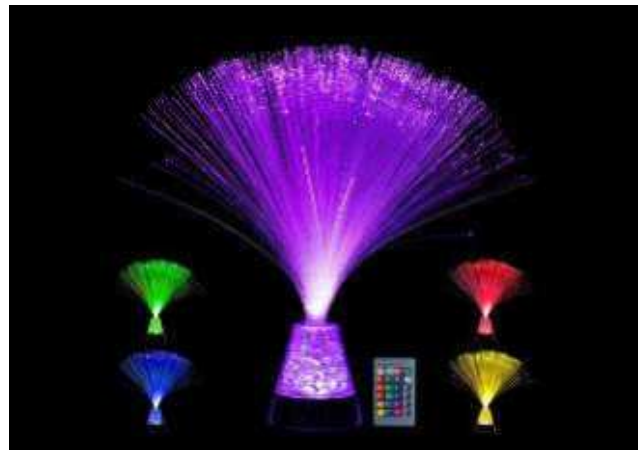

### Projector per a boles de miralls

**3+ anys** Aquest petit projector s'utilitza per projectar llums de diferents colors a la bola de miralls, que després difondrà la llum per tota l'habitació. Crea una experiència visual fascinant i estimulante per als infants amb els quatre discos de projector de diferents colors que se subministren amb aquest projector.

### Làmpada fibra òptica base brillant

Aquest llum utilitza una tecnologia de fibra òptica que canviarà suauement de diferents colors creant un efecte visual relaxat i un ambient tranquil. Mides: 33 x 8 cm. Requereix 3 piles AA.

### Làmpada de fibra òptica control remot

Crea un ambient calmat i relaxat amb la fascinant resplendor que crea la tecnologia de fibra òptica. El llum canviarà suauement de color (16 colors diferents i modes d'il·luminació). Conté control remot. Mides: 10 x 10 x 36 cm.

### Bola de miralls

Aquesta bola de miralls de discoteca consisteix en un element buit de fibra de vidre, tancat en miralls reals, que conserven un alt grau de reflectivitat. Es pot penjar al sostre i té un diàmetre de 20 cm. La bateria giratòria es ven per separat i requereix una pila D no inclosa.