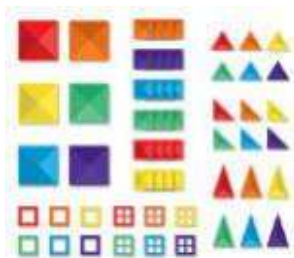

Connetix arc de Sant Martí lot iniciació

3+ anys Lot format per 60 peces translúcides dels colors de l'arc de Sant Martí format per quadrats grans i petits, a més de tres tipus de triangles. Conté: 6 quadrats grans, 24 quadrats petits, 6 triangles equilàters, 6 triangles d'angle recte, 6 triangles isòsceles, 6 peces de finestra, 6 peces de porta i fullletó d'idees.

Connetix arc de Sant Martí lot iniciació 60 peces