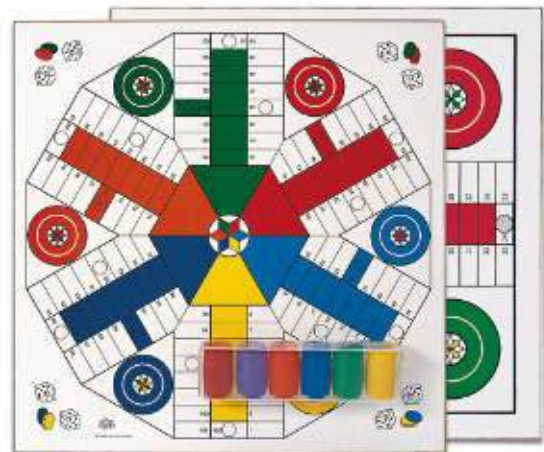

### Tauler parxís fusta 4 i 6 jugadors 40 cm

**6+** anys Tauler parxís fusta per a 4 i 6 jugadors. Mida: 40 cm x 40 cm.

Fusta

Tauler parxís fusta 4 i 6 jugadors 40 cm

**MDCAT134/A**