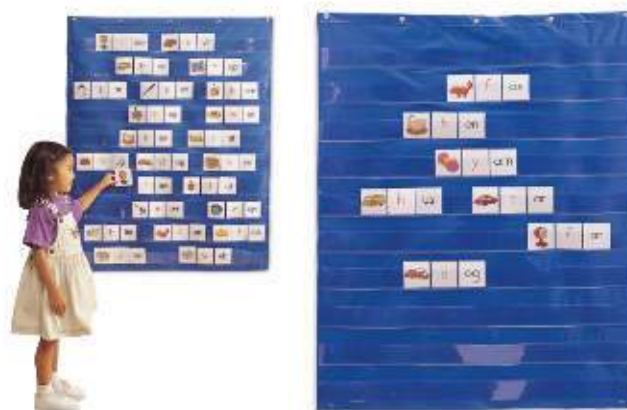

Formar paraules i frases

Standard Pocket Chart

5+ anys Crea una àrea d'aprenentatge en segons amb aquesta versàtil taula de butxaca. Penja i personalitza les deu butxaques horitzontals amb qualsevol material d'ensenyament. La gran butxaca d'emmagatzematge en el revers manté els materials que no estan en ús a l'abast de la mà. Una vegada que la classe acabi, deixa-la en exhibició com una referència visual efectiva per la classe. El contingut està llest per a la propera lliçó, el que requereix un temps mínim de preparació! Inclou una guia d'activitats de 4 pàgines amb fulls fotocopiabls. Medeix 85 cm d'ample x 107 cm d'alt.

Standard Pocket Chart