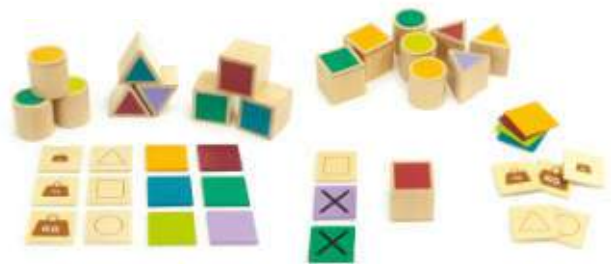

Pesos i atributs

4+ anys Joc de classificació per pes, color i forma geomètrica. Hi ha 3 grups de peces del mateix tamany, amb formes, pesos i colors diferents. Permet moltes combinacions per classificar les peces segons el pes, el color o la forma geomètrica, depenent dels atributs proposats. Mides: 5 x 5 x 5 cm.

Pesos i atributs

MDAT16133

Pan Balance Jr.

5+ anys Balança de mida mitjana que permet als nens mesurar i comparar quantitats. Les safates desmuntables són ideals per a mesurar líquids. L'escala de plàstic resistent pot contenir sòlids o fins a 500 ml en líquid. Mesura 36 cm d'ample x 15 cm d'alt.

Pan Balance Jr.

MDLER0898