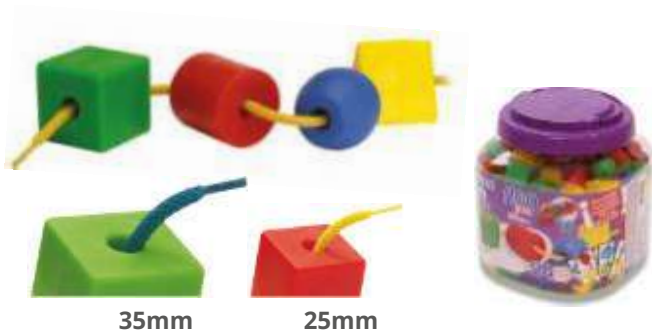

Motricitat fina

Formes enfilables

3-6 anys Joc d'enfilat per afavorir l'exercitació i la coordinació oculomotriu. Conté formes diferents, cordons trenats d'1 m i un recull d'activitats de diversos exercicis en forma de targetes individuals.