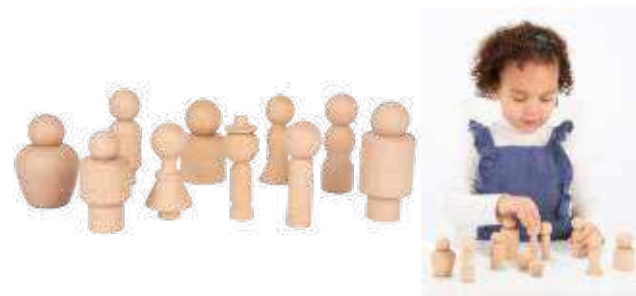

Comunitat persones de fusta

18+
mesos

Figures de persones de fusta de faig natural llisa amb varietat de formes i mides. Ideal per a la creació de minimons i per aprendre sobre famílies i comunitats, aprenentatge sobre similituds i diferències i per desenvolupar un llenguatge descriptiu o imaginatiu. Inclou bossa de cotó amb cordó. Mida: 65 - 78 mm

Lot 10 unitats

MDCOM74009