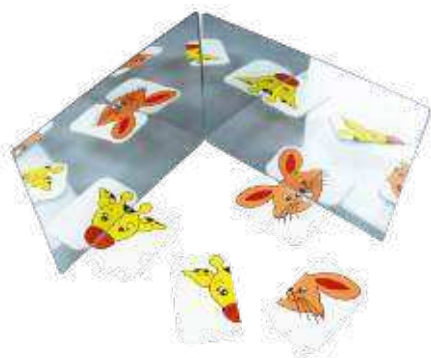

### Mirall llibre

3+  
anys

El joc que donen els colors translúcids a la taula o calaix de llum farà que el mirall llibre sigui una eina indispensable. Miralls de 22 x 15 cm amb cantonades arrodonides i enganxats per una frontissa de plàstic.