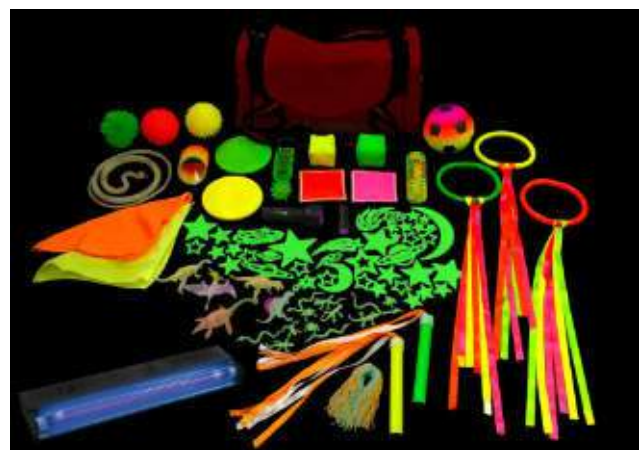

Lot d'elements ultraviolats

3+ anys Lot complet d'elements ultraviolats que conté una àmplia varietat de joguines que brillen a la foscor. Simplement exposeu els productes a la llum UV en una aula fosca per crear un efecte visual estimulants. Conté 22 elements diferents.

Lot d'elements ultraviolats

MDPLAUVSKL