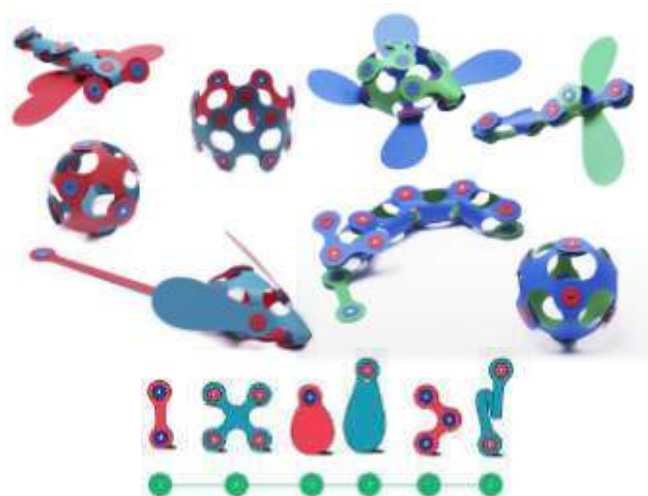

Lot Clixo Itsi

4+ anys Lot de 18 peces amb 6 formes úniques de Clixo i una guia d'inici ràpid. Aquest lot d'iniciació té la mida perfecta per a dur-la de viatge a qualsevol lloc, i estarà llest immediatament per a jugar i començar a construir siguis on siguis!

Flamingo i turquesa 18 unitats

MDCLISYFT1

Verd i blau 18 unitats

MDCLISYBG1