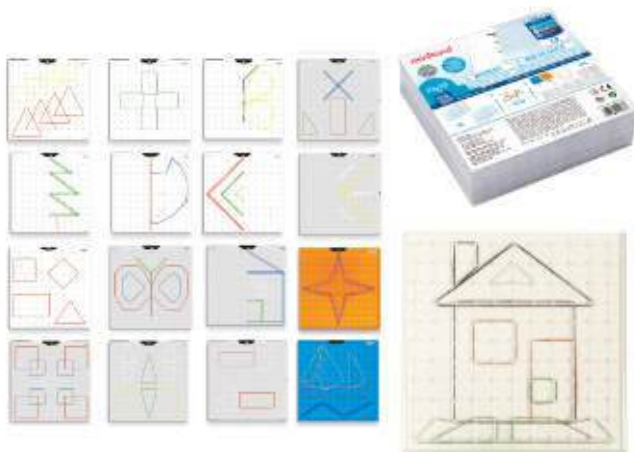

Lot 6 geoplans 23 cm transparents

MD95063

Conexion

5-9 anys A partir de polígons en 2 dimensions es construeixen infinitat de poliedres i formes volumètriques en 3 dimensions. S'adjunten interessants i detallades guies d'experimentació i comprovació. Excel·lent combinació del didàctic amb el lúdic. Inclou Guia Didàctica "Explorando la geometría".