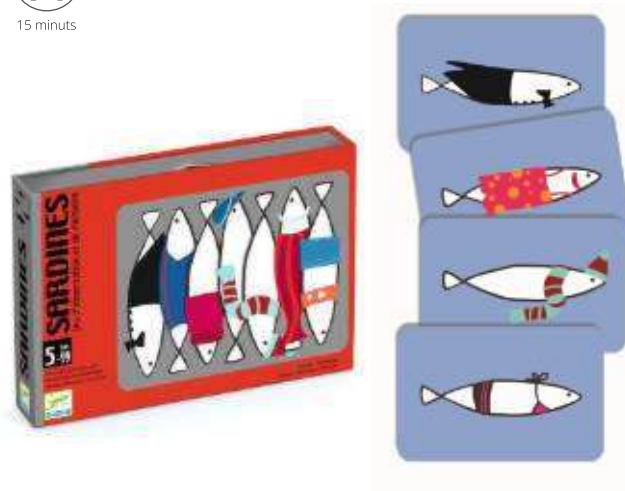

Sardines

MDDJ05161