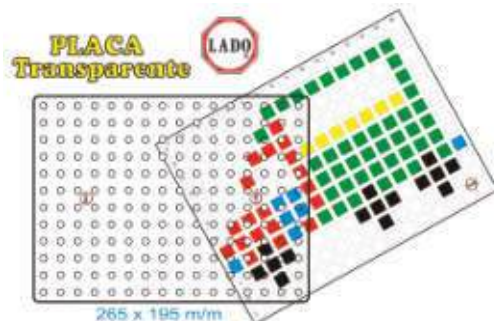

Diverpul

3+ anys La família dels pops són les úniques peces que permeten fer construccions planes (tipus mosaic) i estructures volumètriques en 3 dimensions, amb parts espacials penjants. Pop d'especialíssim disseny, amb 4 potes, agafador per agafar-lo i allotjaments a la part superior. Pulpí compatible amb les altres peces, amb 1 pota i agafador per agafar.

Complements Diverpul:

Pot 115 pops i popets

MDLA488

5 plaques transparents 265 x 195 mm

MDLA4535