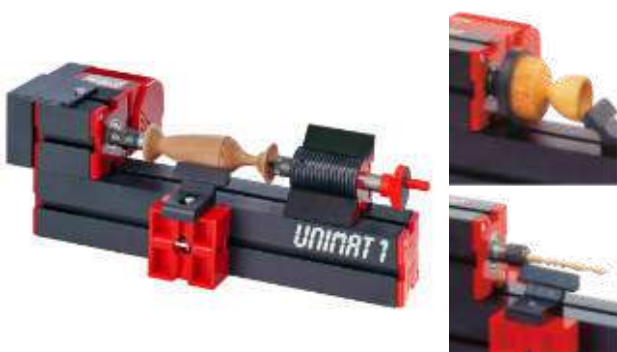

3 - Torn:

Crea peces elaborades de fusta tornejada. La màquina aconsegueix un resultat extraordinari amb una distància entre centres de 135 mm (extensible) i fins a Ø50 mm. Canelobres, poms d'escala, mobles per a cases de nines... podràs fer tot això amb facilitat.