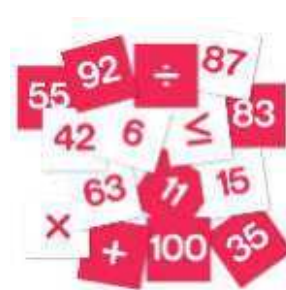

Hundreds Pocket Chart

MDLER2208

Penguins on Ice™ Maths Activity Set

5+ anys

Conjunt versàtil que encoratja els nens a explorar diversos conceptes matemàtics a mesura que connecten les barres de gel comptadors de pingüins. Crear línies de números, centenars de quadrícules i moltes més activitats matemàtiques. Inclou 10 barres de gel de plàstic (30 cm x 2,5 cm), 100 pingüins de plàstic en deu colors i una guia d'activitats amb un full de càlcul fotocopiabla.