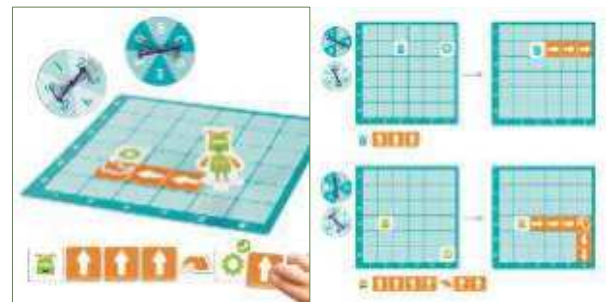

Robocoding: Coordenadas y codificación básica

4+ anys Aprèn les coordenades i els primers conceptes de codificació sense necessitat d'ordinador. Crea seqüències de moviments amb els teus companys de forma cooperativa i descobreix diferents maneres d'assolir un mateix objectiu. Coordenades, seqüenciació, pensament lògic, resolució de problemes i aprenentatge cooperatiu. Inclou: 1 tauler (31,5 cm), 57 fitxes quadrades (4,6 cm), 12 fitxes fletxa, 2 ruletes (10,5 cm diàmetre) i 4 robots amb base.

Robocoding: Coordenadas y codificación básica **MDI20521**