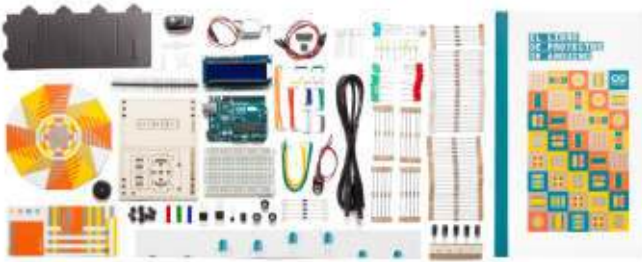

Arduino starter kit individual