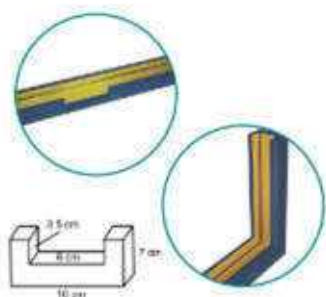

Protector Deluxe 3 peces per a tauler

Format per 3 peces d'escuma polietilè reticulat de cèl·lula tancada de densitat 45 kg color blau. Porta inclòs cinta de doble cara per facilitar-ne la col·locació, recomanable ús de massilla de poliuretà per a la seva major fixació a l'estructura de la cistella.