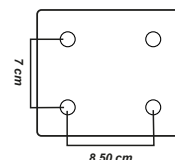

Bàsquet cèrcols

Tots els nostres cercles tenen la mateixa distància entre eixos..

Cèrcol Deluxe

Fabricats amb tub de 20 mm. 12 ganxos de subjecció xarxa. Fixació al suport del tauler a la cistella mitjançant 4 cargols. Dimensions FIBA.