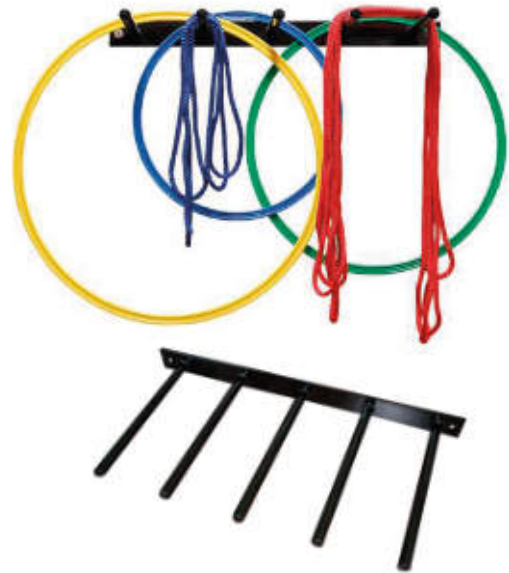

Suport metàl·lic cordes i cèrcols Deluxe

Suport robust i de gran capacitat.

Suport cordes i cèrcols

DE0026353