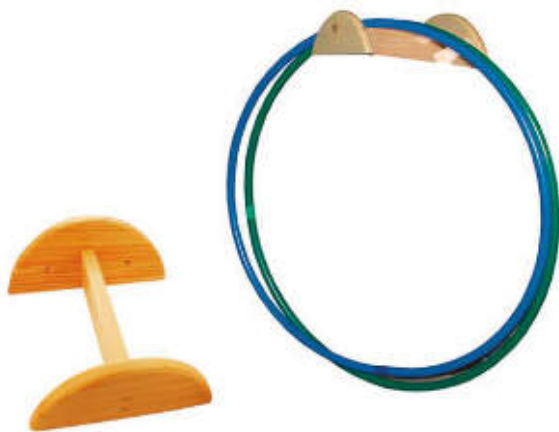

Suport fusta per a cèrcols/cordes

DE0010613

NOU Porta cèrcols Softee

Porta cèrcols indicats per transportar cercles plans o rodons. També serveix per transportar tanques. És còmoda i resistent. Tancament i ajustament amb velcro.