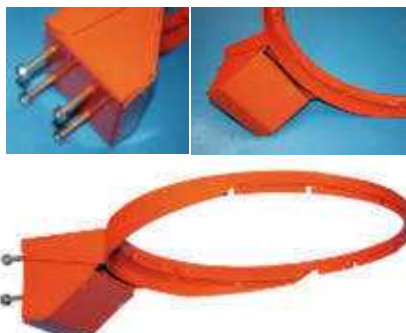

Cèrcol massís Deluxe **DE0012968**
Cèrcol tub Deluxe **DE0012962**

Cèrcol massís antivandàlic **DE0012978**

Cèrcols basculants

Cèrcol de tub massís que disposa de 2 o 3 molls regulables d'intensitat que permet un amortiment a l'impacte. Proveït de nou sistema de col·locació de xarxa, vareta en lloc de ganxo.

Deluxe 20 mm 2 molls **DE0012975**
Deluxe 20 mm 3 molls **DE0012972**

Cèrcol massís antivandàlic

Cèrcol massís reforçat amb platina perimetral sense sistema de col·locació de xarxa.