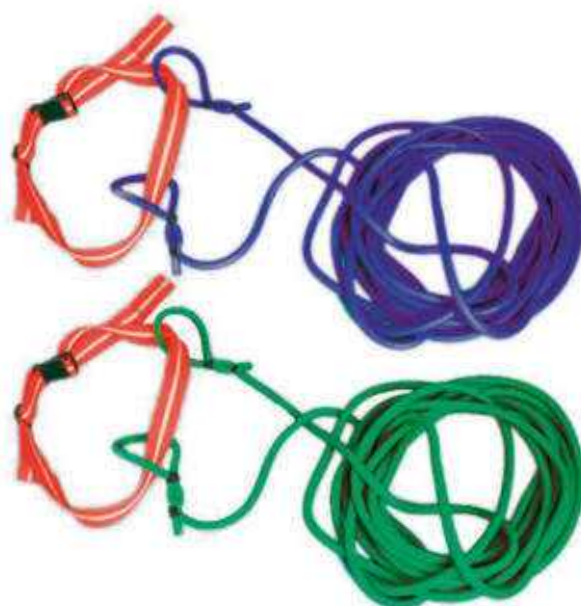

10 m DE0019590

NOU Paracaigudes natació Softee

Ideal per treballar la resistència. Serveix per a tot tipus d'estil de natació. Mides 43x43 cm elàstic: 4 m.

Paracaigudes natació Softee

DE0019130

NOU Tirant natació Softee