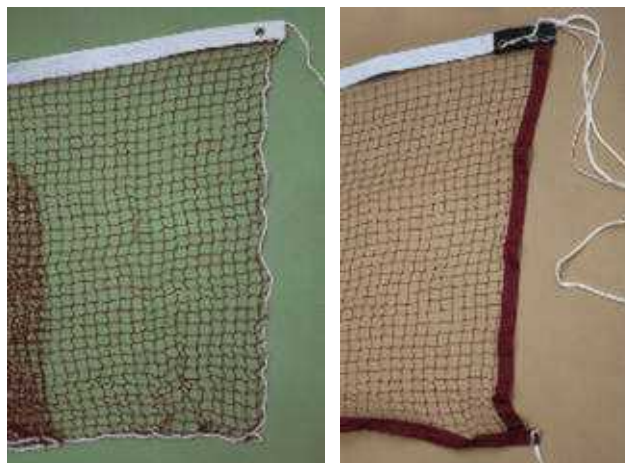

Xarxes multiusos

Xarxa multiusos

Niló d'alta tenacitat amb malla de 18 mm, cinta de PVC i cable a tota la part superior. Alt de 76 cm.

15 m	DE0013591
20 m	DE0013592
25 m	DE0013593