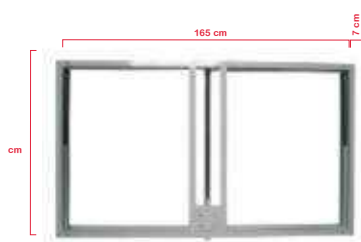

Sistema adaptació cistella bàsquet-minibàsquet

Estructura d'acer acoblable a les cistelles de bàsquet per tal d'adaptar-la per a la pràctica de minibàsquet o altres alçades intermèdies. Aquesta estructura està formada per dos marcs i un eix giratori que ha d'estar ben greixat amb greix líquid abans de ser utilitzat. Un dels marcs roman fix a la cistella i l'altre és el que baixa mitjançant un eix que és accionat manualment amb una maneta de coll allargat. Després hi ha especificacions per a cada article: DE0012727: Fabricat per a les cistelles Softee Equipment, Deluxe i les New 114, anirien col·locats directament al vol de la cistella, per tal d'eliminar el pes del suport de tauler que portaria la cistella normal. Recomanable en aquests casos de cistelles fixes la col·locació de tirants inferiors per poder ancorar a terra i donar-li així major estabilitat a la pròpia cistella. Pes 38,5kg. DE0012561: Per a altres cistelles que no siguin Softee Equipment, caldria adaptar-la a la pròpia cistella per part del client, segurament mitjançant soldadura. Pes 38,5kg.

Sistema adaptació per a cistelles Softee