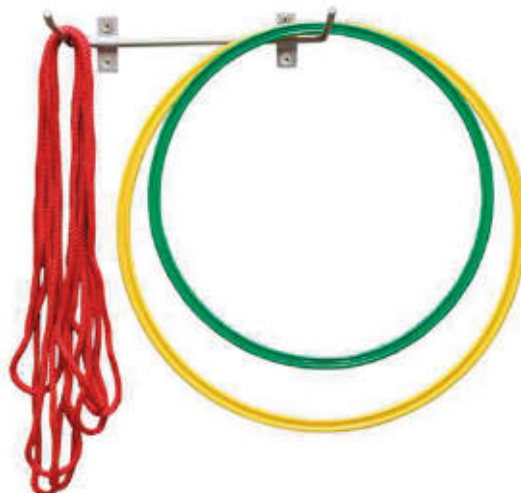

Portamaterial

Carro amb rodes per a cons

Carro metàl·lic ideal per transportar fàcilment els cons.

DE0007497

Suport de peu pilotes gegants

Suport metàl·lic per a 12/14 pilotes.

Suport de peu

DE0004139

Suport de paret pilotes gegants

Suport metàl·lic a paret. Mides: 270 x 40 cm.

Suport de paret pilotes

DE0004137

Suport per a maces

Suport de paret fabricat en fusta per a 6 parells de maces (aprox.).

DE0010612

Suport metàl·lic matalassos, cèrcols i cordes New

Suport metàl·lic per a matalassos, cèrcols i cordes. Suport metàl·lic amb 2 platines, mides; 36 cm de centre a centre, 1 cm diàmetre i 25 cm llarg.

Suport metàl·lic New

DE0010615