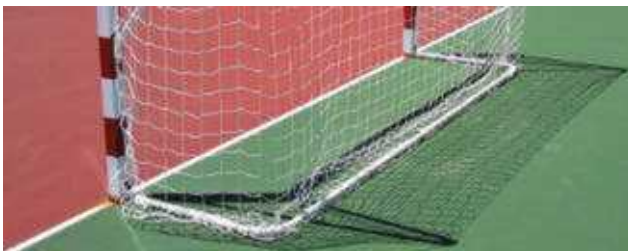

Bases per a porteries fixes de futbol sala

Fabricat en tub d'acer de 33 mm per poder subjectar la xarxa arran de terra, en porteries d'alumini s'amarren a cargols situats al carril posterior de la base del pal, en porteries metàl·liques es cargola directament a la base del pal mitjançant uns cargols de rosca xapa.