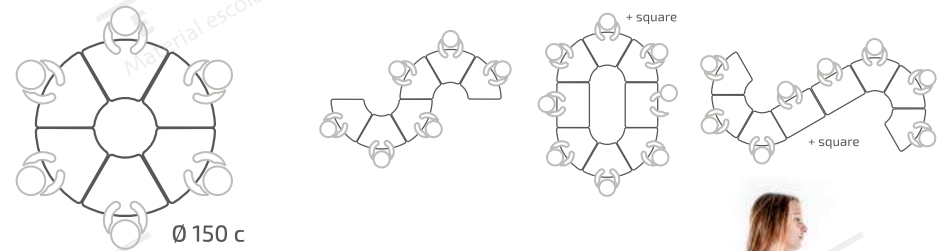

- 01 Blanc
- 04 Groc
- 06 Taronja
- 09 Vermell
- 12 Rosa
- 17 Blau clar
- 18 Blau fosc
- 22 Verd poma
- 25 Verd fosc
- 64 Faig

Taules dinàmiques col·laboratives

Taules dinàmiques col·laboratives

Taules d'aprenentatge significatiu i actiu. Espais innovadors que obren noves perspectives a l'educació. Faciliten l'aprenentatge de forma natural en ajudar a articular una escola amb noves estructures, que alimenten la creativitat, l'atenció i la motivació dels estudiants.