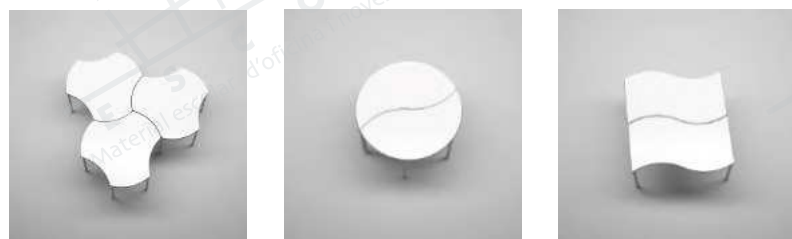

Requereix muntatge

Taules infantils polivalents regulables en alçada

Taula Rony, amb pota metàl·lica regulable des de la talla 1 a la 4, amb taulell en MDF blanc i contorn en poliuretà injectat.

Talla	Cadires	Taules	Edats
1	260 mm	460 mm	2 a 3 anys
2	310 mm	530 mm	3 a 5 anys
3	350 mm	510 mm	5 a 6 anys