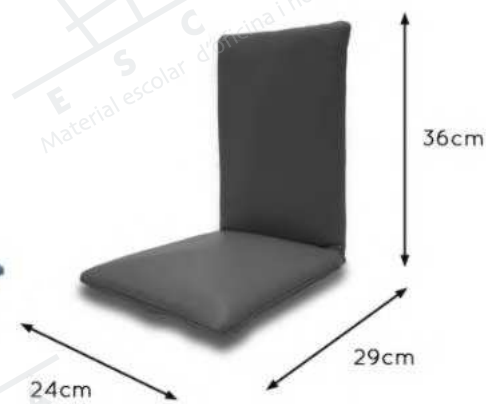

Colors de funda

- 04 Groc
- 06 Taronja
- 09 Vermell
- 12 Rosa
- 17 Blau
- 18 Blau fosc
- 22 Verd clar
- 25 Verd fosc

Seient encoixinat trona

Seient encoixinat trona

78002.00.0

[Afegir codi color ↗](#)