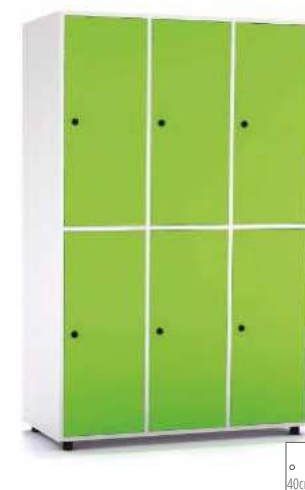

40cm

2 portes 40 cm / 3 columnes

120 x 180 x 50 cm

Est. blanca **76852.01.0**

Est. faig **76853.64.0**

Afegir codi color ↗