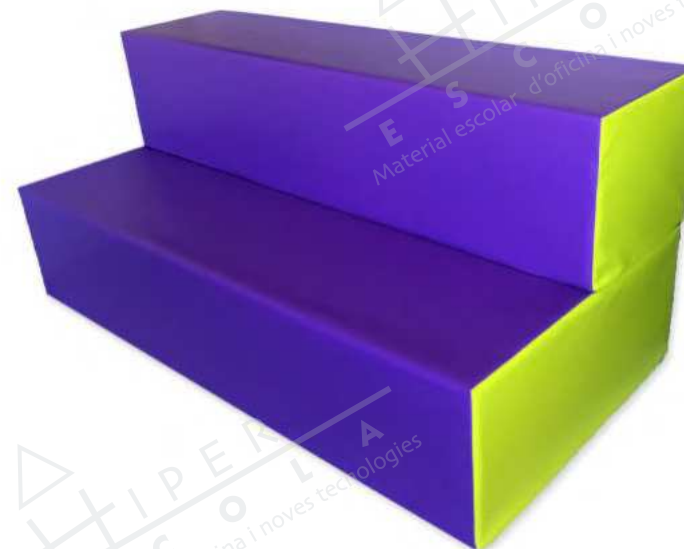

Grada foam recta

200 x 27 x 48 cm

76598.00.2

200 x 37 x 48 cm

76598.00.4

Afegir codi color ↗