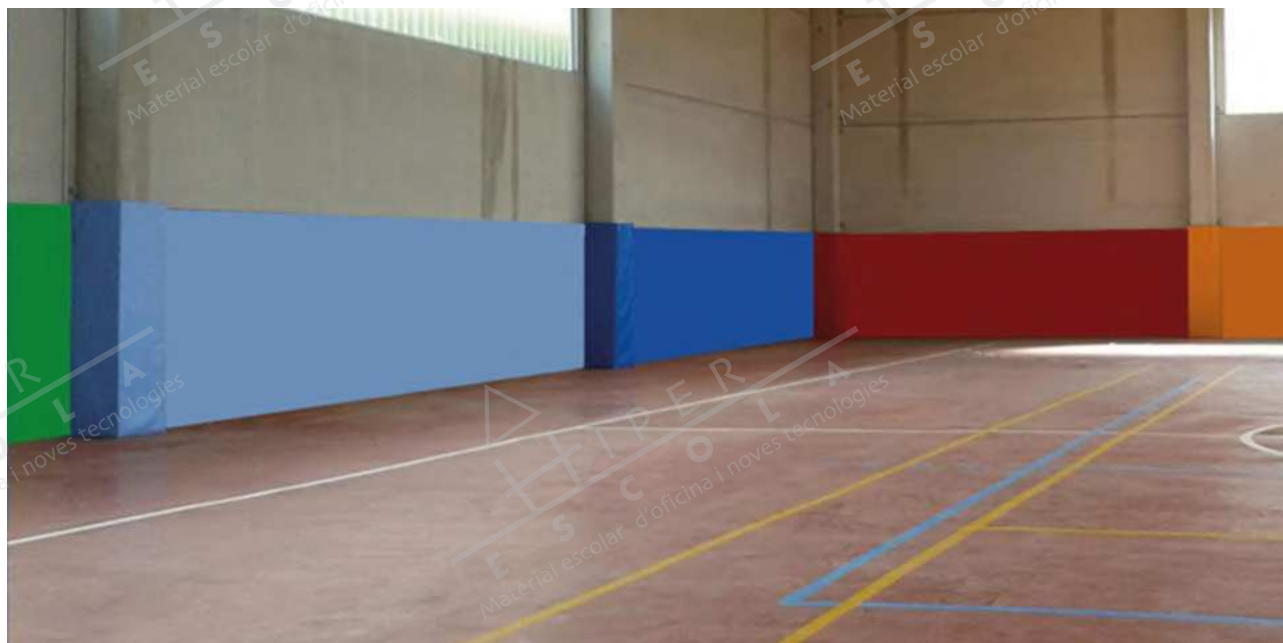

Panell protector de parets

● Blau 195 x 125 x 2 cm

76743