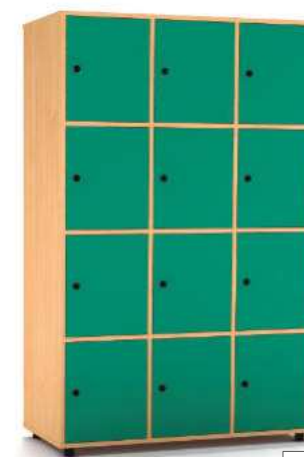

40cm

4 portes 40 cm / 3 columnes
120 x 180 x 50 cm

Est. blanca **76876.01.0**
Est. faig **76877.64.0**

Afegir codi color ↗

30cm

5 portes 30 cm / 1 columna
30 x 180 x 50 cm

Est. blanca **76878.01.0**
Est. faig **76879.64.0**

Afegir codi color ↗