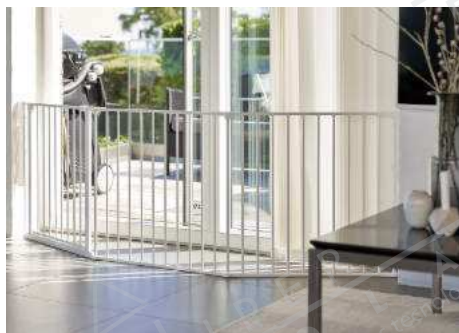

Adaptador per a barreres amb muntatge a pressió

Adaptador Y

78046.00.0.00

NOU Barrera de seguretat Olaf Suprem Line

Barrera de seguretat amb mida flexible de 90 a 146 cm. Sistema flexible de seccions, que poden ser utilitzades de diferents maneres: zones irregulars com portes, escales, així com per dividir una habitació, etc. Extensible infinitament amb seccions per adaptar-se a les teves necessitats. Totes les seccions es col·loquen lliurement i són fàcils d'instal·lar amb obertura de seguretat. Inclou els ajustaments a paret.