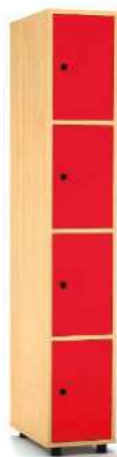

30cm

4 portes 30 cm / 1 columna
30 x 180 x 50 cm

Est. blanca **76866.01.0**
Est. faig **76867.64.0**

Afegir codi color ↗