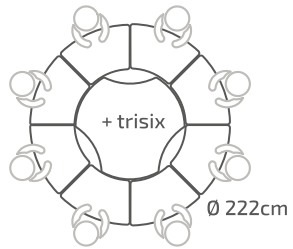

Taula Hexa

72,7 x 50 cm ■ 1/6

Talla 4	76099.75.4.01
Talla 5	76099.75.5.01
Talla 6	76099.75.6.01

Calaix PP per a taules Hexa i Octa

36 x 30 x 10,5 cm

76101

Requereix muntatge

Taula Octa