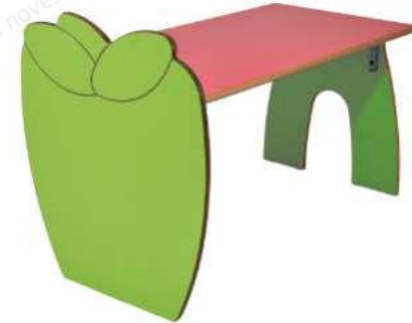

Taula rectangular poma

Taula infantil de 120 x 60 cm amb tapa de DM estratificat, i amb potes en forma de poma verda.