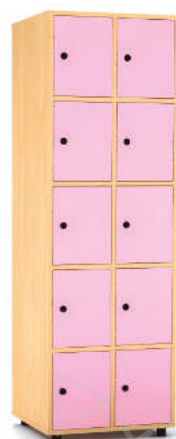

30cm

5 portes 30 cm / 2 columnes
60 x 180 x 50 cm

Est. blanca **76880.01.0**
Est. faig **76881.64.0**

Afegir codi color ↗