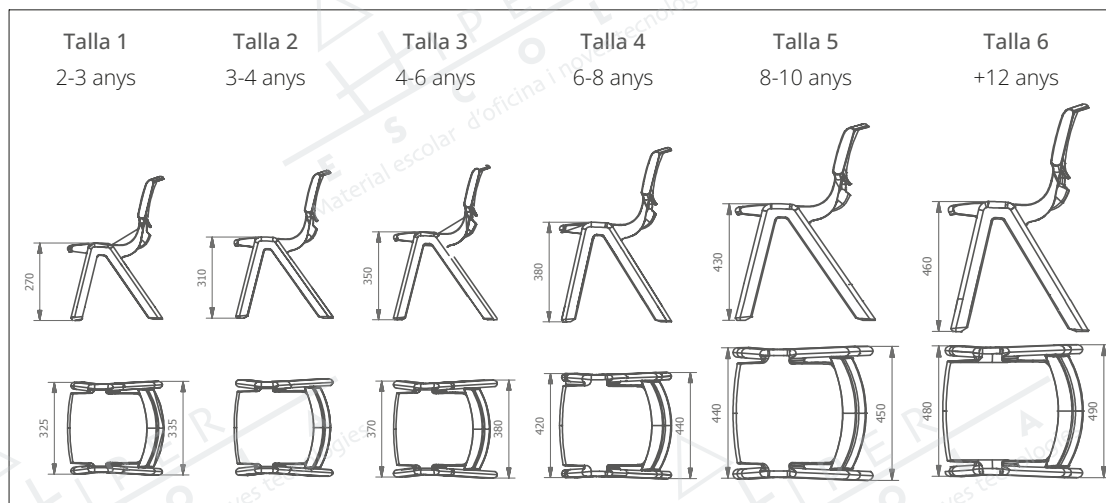

Colors estructura

- Blanc
- Gris

Cadira infantil 209

	Est. blanc ○	Est. gris ●
Alt. 26 cm	76165.01.1	76167.72.1
Alt. 32 cm	76166.01.2	76168.72.2

Afegir codi color ↗

Afegir codi color ↗

Mesures indicades en ample x alt x fons

Cadira Luca

Cadira infantil monobloc de polipropilè. Lleugera i fàcil d'apilar. Estructura antibolcada. Versàtil i resistent.

Cadira Luca talles 1 a 4

Talla 1	76169.98.1
Talla 2	76170.98.2
Talla 3	76171.98.3
Talla 4	76172.98.4