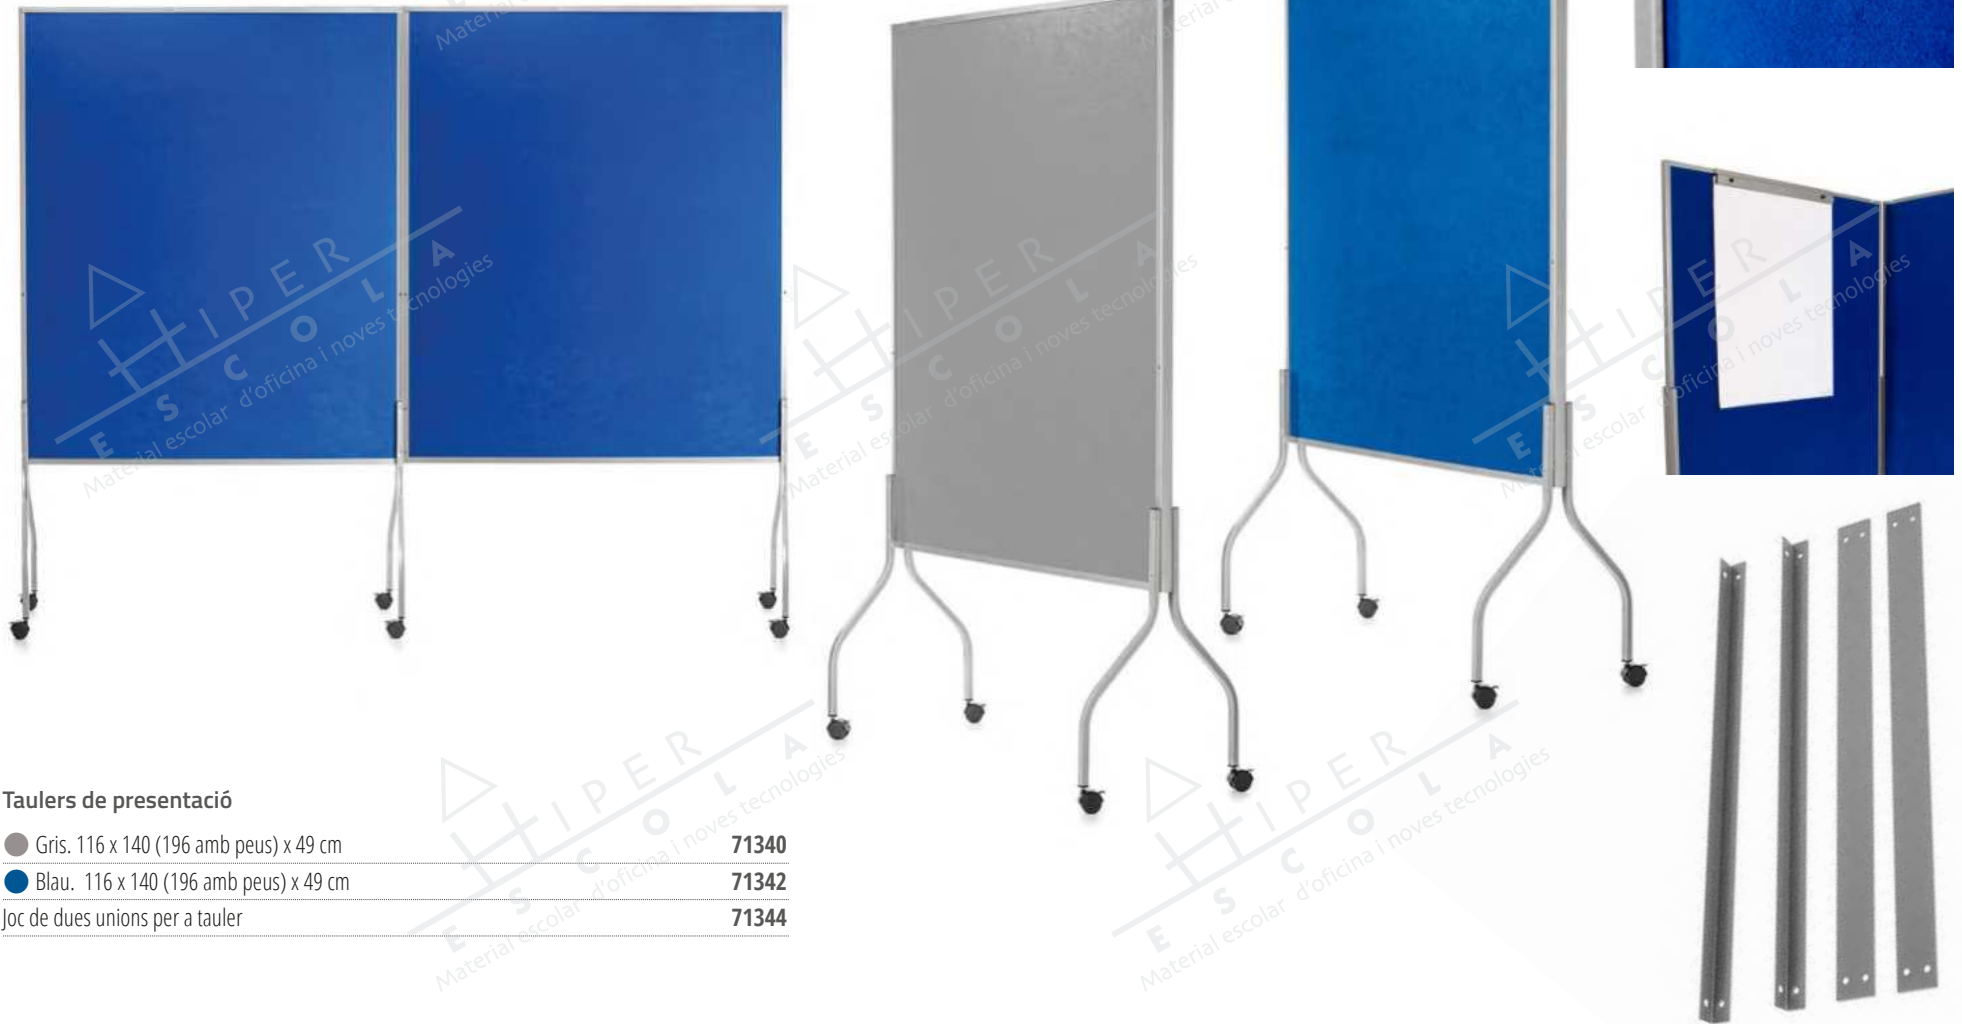

Taulers de presentació

Tauler de presentació per a halls. Folrat en moqueta de color i amb peus metàl·lics. Mida: alçada tauler 140 cm x 100 cm ample. Alçada des dels peus 195 cm.

Taulers de presentació

● Gris. 116 x 140 (196 amb peus) x 49 cm	71340
● Blau. 116 x 140 (196 amb peus) x 49 cm	71342
Joc de dues unions per a tauler	71344