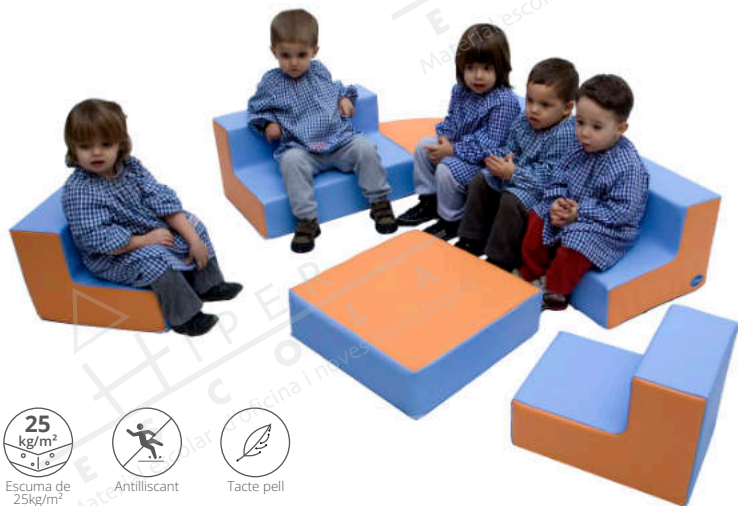

Seient puzle foam

150 x 18 x 150 cm	76591
-------------------	--------------

Escuma de 25kg/m2

Tacte pell

Sofà foam

Sofàs fabricats en funda tacte pell. Amb base antilliscant. Sense ftalats. Materials antial·lèrgics i antibacteris. EN-71: Producte no tòxic. UNE 23-727: Material ignífug, classificació M2. Fàcilment rentable amb aigua i sabó.