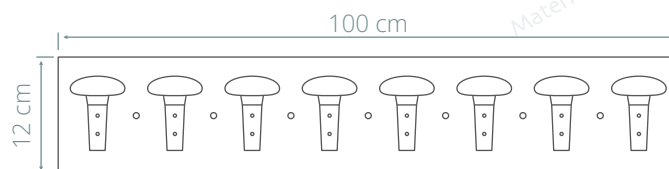

Colors de penjador

- 04 Groc
- 09 Vermell
- 18 Blau fosc
- 25 Verd fosc
- 99 Multicolor

Penjador en línia 8 penjadors

100 x 12 x 2 cm

Est. blanc ○

76276.01.0

Afegir codi color >

Est. Faig ●

76277.64.0

Afegir codi color >