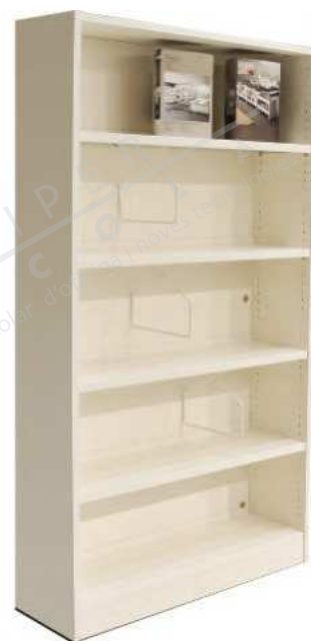

Colors de balda

☐ 01 Blanc trencat

☒ 64 Faig

Prestatges no inclosos.

Veure pàgina 106