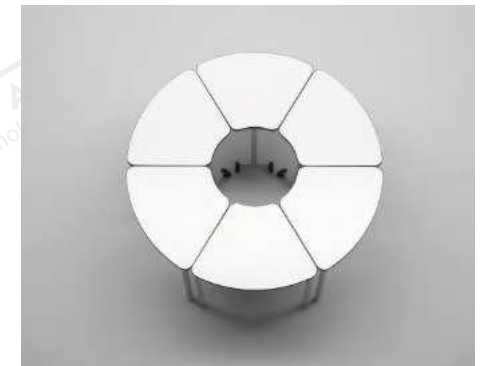

Tauleta abatible de paret

Tauleta abatible a la paret fabricada amb estratificat de 20 mm. Amb cantells en PVC. Potes i llistons de faig massís. Tauler de 120x65 cm.

Requereix muntatge

Tauleta abatible de paret infantil

Taula Hexa

72,7 x 50 cm ■ 1/6

Talla 4	76099.75.4.01
Talla 5	76099.75.5.01
Talla 6	76099.75.6.01

Calaix PP per a taules Hexa i Octa

36 x 30 x 10,5 cm

76101

Requereix muntatge

Taula Octa