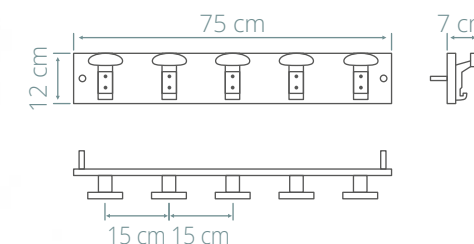

Penjador Peggy

Penja-robes escolar econòmic de fusta amb 5 penjadors dobles de plàstic.

Penjador Peggy

75 x 12 x 7 cm

Est. blanc ○

77261.01.0.01

Est. Faig ●

77261.64.0.01