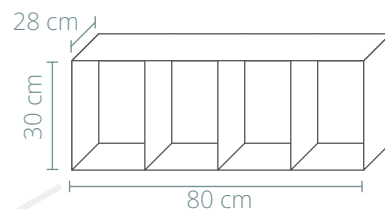

Penjadors

Penjador de 4 caselles

Caseller i penjador fabricat amb tauler laminat en faig de 19 mm de gruix. Cantonades de PVC de 2 mm. Disposa de penjadors giratoris fabricats en polipropilè amb arestes arrodonides i sistema triple penjador, per penjar la vestimenta.

Colors estructura

- Blanc
- Faig

- 01 Blanc

- 04 Groc
- 06 Taronja
- 09 Vermell
- 12 Rosa

- 17 Blau clar

- 18 Blau fosc
- 22 Verd poma
- 25 Verd fosc
- 64 Faig

Penjador de

quatre caselles 80 x 22

80 x 22 x 38 cm

Est. blanc ○

76255.01.0

[Afegir codi color ↗](#)

Est. Faig ●

76256.64.0

[Afegir codi color ↗](#)

Penjador de

quatre caselles 80 x 30

80 x 30 x 28 cm

Est. blanc ○

76257.01.0

[Afegir codi color ↗](#)

Est. Faig ●

76258.64.0

[Afegir codi color ↗](#)

Penjador de

quatre caselles 120 x 30

120 x 30 x 28 cm

Est. blanc ○

76259.01.0

[Afegir codi color ↗](#)

Est. Faig ●

76260.64.0

[Afegir codi color ↗](#)