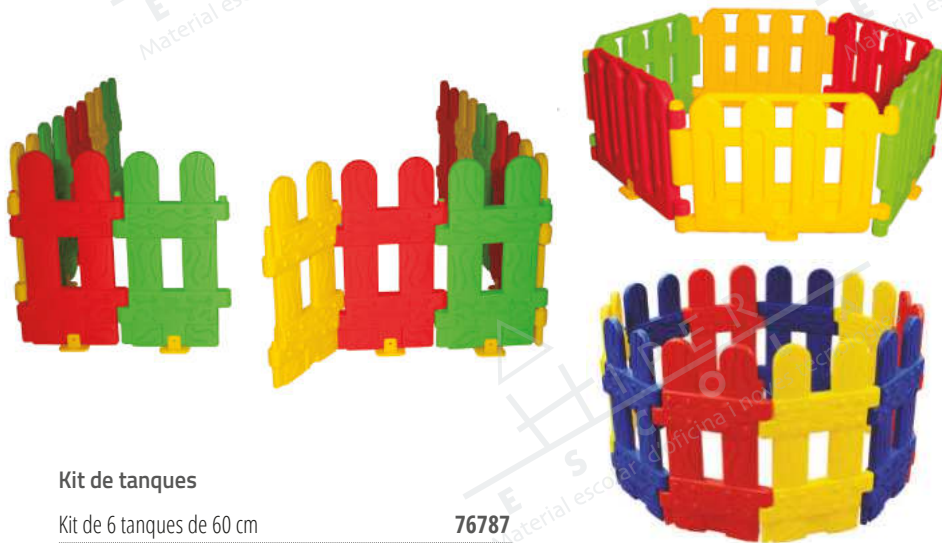

Kit de tanques

Conjunt peces per a formar tanques. Un cop muntada es pot fer servir en diferents angles, en cercle tancat o en angles de 90° per anar al costat d'una paret. Porta suports a la base per si es vol fixar al terra.