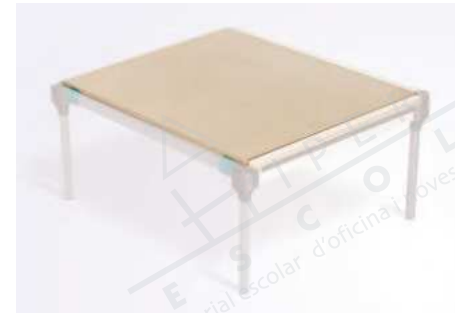

Tauler de bedoll per a escenari

90 x 75 cm

76812