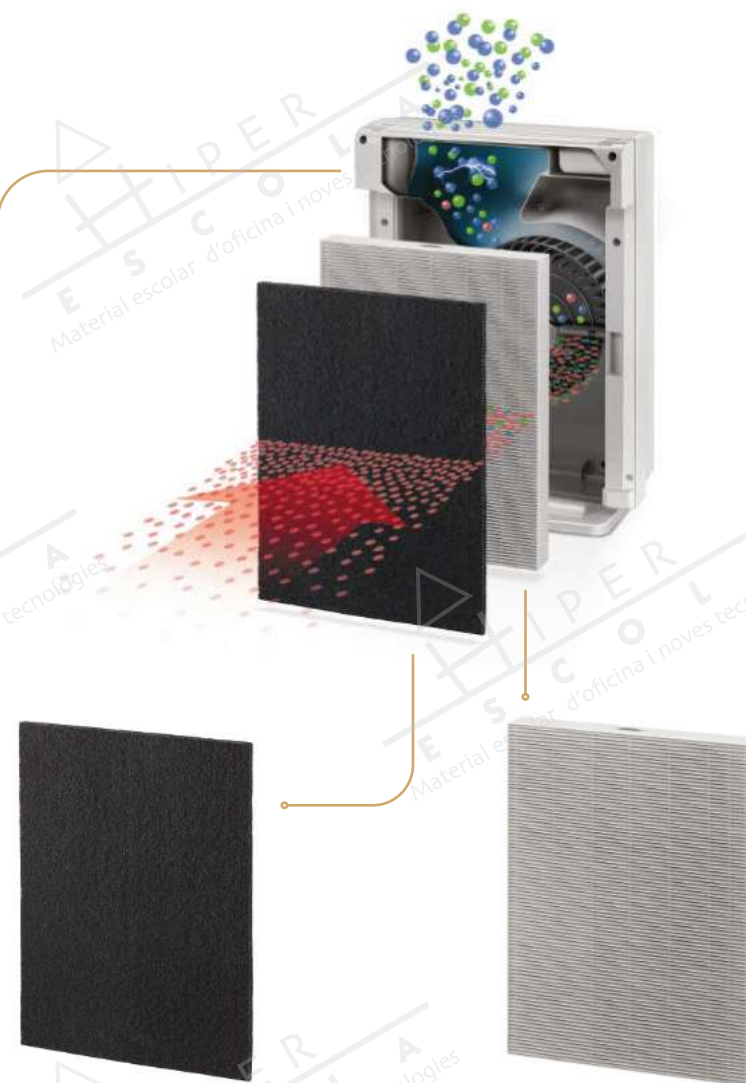

Pack de 4 recanvis de filtre de carboni

Per AeraMax DX55

76729

Per AeraMax DX95

76730

Recanvi de filtre True Hepa

Per AeraMax DX55

76731

Per AeraMax DX95

76732