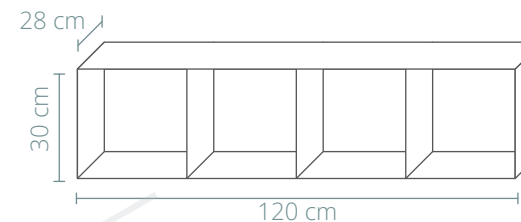

Penjadors

Penjador de 4 caselles

Caseller i penjador fabricat amb tauler laminat en faig de 19 mm de gruix. Cantonades de PVC de 2 mm. Disposa de penjadors giratoris fabricats en polipropilè amb arestes arrodonides i sistema triple penjador, per penjar la vestimenta.

Colors estructura

- Blanc
- Faig

- 01 Blanc

- 04 Groc
- 06 Taronja
- 09 Vermell
- 12 Rosa

- 17 Blau clar

- 18 Blau fosc
- 22 Verd poma
- 25 Verd fosc
- 64 Faig

Penjador de

quatre caselles 80 x 22

80 x 22 x 38 cm

Est. blanc ○

76255.01.0

[Afegir codi color ↗](#)

Est. Faig ●

76256.64.0

[Afegir codi color ↗](#)

Penjador de

quatre caselles 80 x 30

80 x 30 x 28 cm

Est. blanc ○

76257.01.0

[Afegir codi color ↗](#)

Est. Faig ●

76258.64.0

[Afegir codi color ↗](#)

Penjador de

quatre caselles 120 x 30

120 x 30 x 28 cm

Est. blanc ○

76259.01.0

[Afegir codi color ↗](#)

Est. Faig ●

76260.64.0

[Afegir codi color ↗](#)