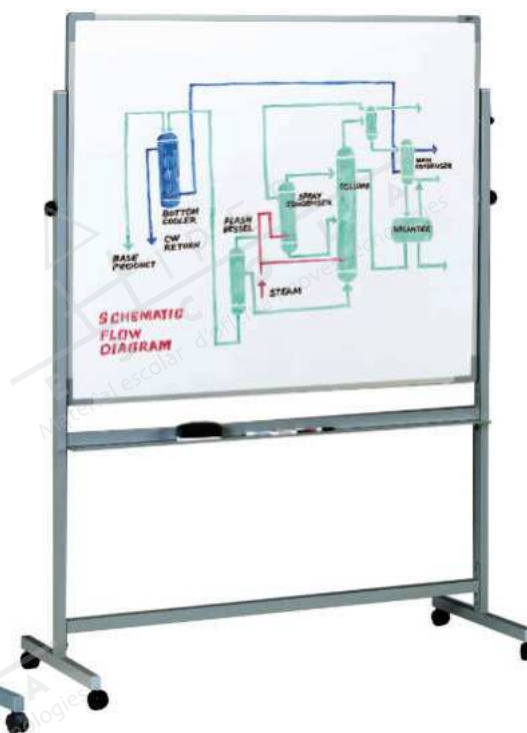

Pissarra volteable Faibo

122 x 150 cm, dues cares blanc/blanc	70400
122 x 150 cm, dues cares, blanc/verd	70401
122 x 150 cm, dues cares, blanc/pentagrama	70402

Complements per a pissarres

Suports per a pissarres