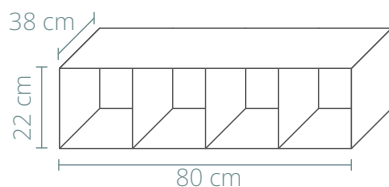

Penjadors

Penjador de 4 caselles

Caseller i penjador fabricat amb tauler laminat en faig de 19 mm de gruix. Cantonades de PVC de 2 mm. Disposa de penjadors giratoris fabricats en polipropilè amb arestes arrodonides i sistema triple penjador, per penjar la vestimenta.

Colors estructura

- Blanc
- Faig

- 01 Blanc

- 04 Groc
- 06 Taronja
- 09 Vermell
- 12 Rosa

- 17 Blau clar

- 18 Blau fosc
- 22 Verd poma
- 25 Verd fosc
- 64 Faig

Penjador de

quatre caselles 80 x 22

80 x 22 x 38 cm

Est. blanc ○

76255.01.0

[Afegir codi color ↗](#)

Est. Faig ●

76256.64.0

[Afegir codi color ↗](#)

Penjador de

quatre caselles 80 x 30

80 x 30 x 28 cm

Est. blanc ○

76257.01.0

[Afegir codi color ↗](#)

Est. Faig ●

76258.64.0

[Afegir codi color ↗](#)

Penjador de

quatre caselles 120 x 30

120 x 30 x 28 cm

Est. blanc ○

76259.01.0

[Afegir codi color ↗](#)

Est. Faig ●

76260.64.0

[Afegir codi color ↗](#)