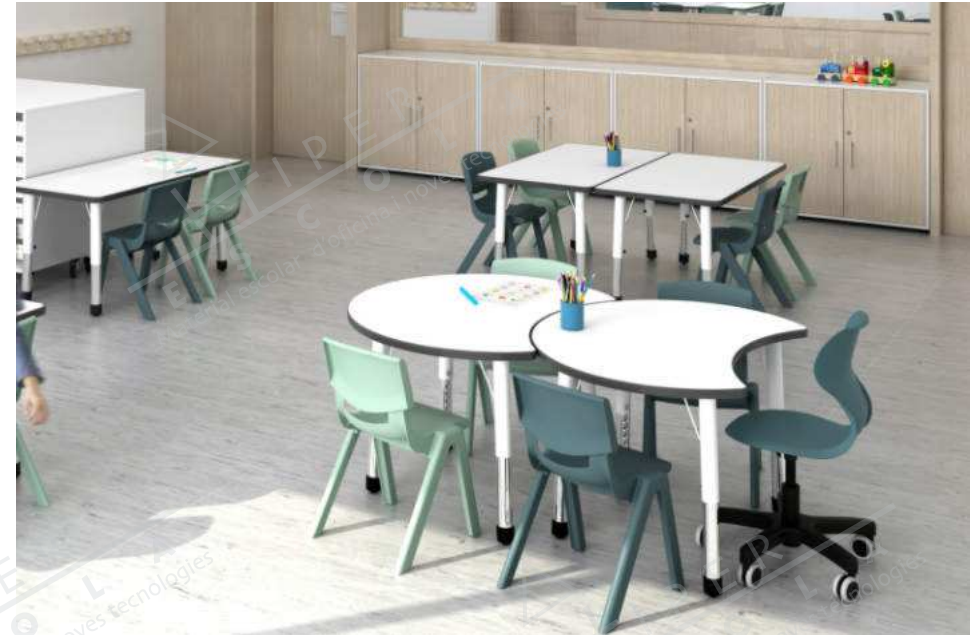

Afegir codi de color ↗

Afegir codi de color ↗

Taules de nens versàtils regulables en alçada

Taula Rony, amb pota metàl·lica regulable des de la talla 1 a la 4, amb taulell en MDF blanc i contorn en poliuretà injectat.