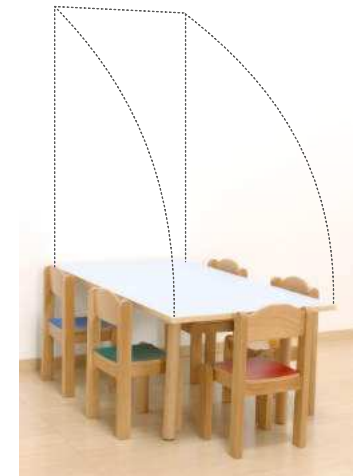

Colors de taulell

- ☐ 01 Blanc
- ☐ 04 Groc
- ☐ 06 Taronja
- ☐ 09 Vermell
- ☐ 18 Blau fosc
- ☐ 22 Verd poma
- ☐ 25 Verd fosc
- ☐ 64 Faig

Tauleta abatible 392	Est. blanca ☐	Est. gris ☐
Alt. 54 cm	76077.01.2	76078.01.2
Alt. 60 cm	76079.01.3	76080.01.3
	<i>Afegir codi de color</i>	<i>Afegir codi de color</i>