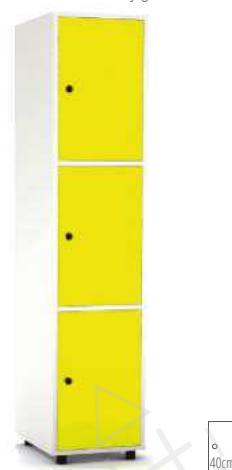

40cm

3 portes 40 cm / 1 columna

40 x 180 x 50 cm

Est. blanca **76860.01.0**

Est. faig **76861.64.0**

Afegir codi color ↗