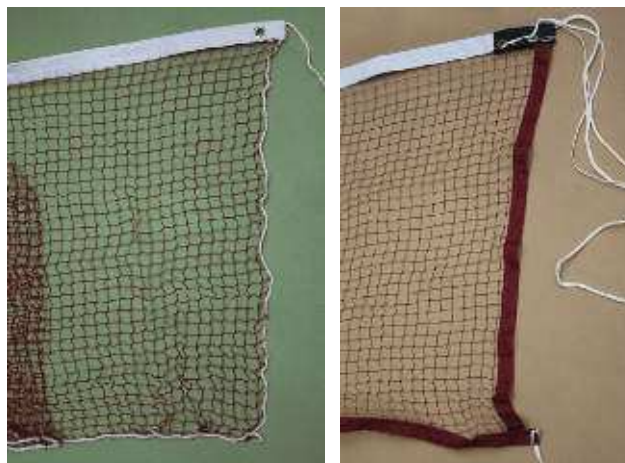

Xarxes multiusos

Xarxa multiusos

Niló d'alta tenacitat amb malla de 18 mm, cinta de PVC i cable a tota la part superior. Alt de 76 cm.

15 m	46,79 €	56,62 €	DE0013591
20 m	60,92 €	73,71 €	DE0013592
25 m	75,95 €	91,90 €	DE0013593