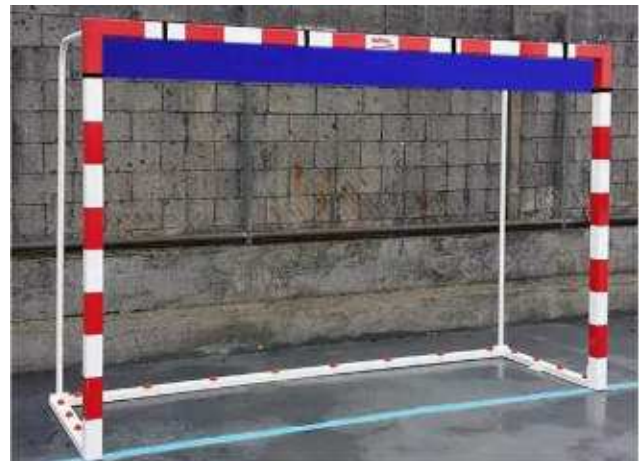

300 x 30 cm, 5 gruix

[Consultar](#) **DE0501903**