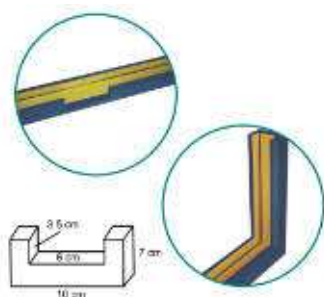

Protector Deluxe 3 peces per a tauler

Format per 3 peces d'escuma polietilè reticulat de cèl·lula tancada de densitat 45 kg color blau. Porta inclòs cinta de doble cara per facilitar-ne la col·locació, recomanable ús de massilla de poliuretà per a la seva major fixació a l'estructura de la cistella.