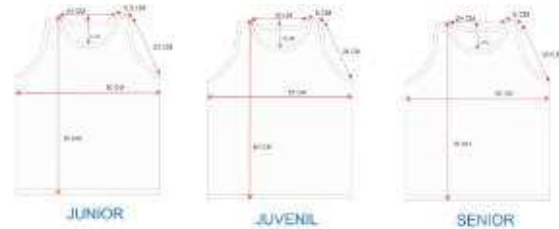

Peto reversible

Peto reversible. Per a entrenaments i multiusos.

Talla júnior

●● Taronja/negre	5,23 €	6,33 €	DE77018J06
●● Blau/vermell	5,23 €	6,33 €	DE77018J17
●● Verd/groc	5,23 €	6,33 €	DE77018J22
●● Negre/groc fluor	5,23 €	6,33 €	DE77018J30

NOU Talla juvenil

●● Taronja/negre	5,23 €	6,33 €	DE77018V06
●● Blau/vermell	5,23 €	6,33 €	DE77018V17
●● Verd/groc	5,23 €	6,33 €	DE77018V22
●● Negre/Groc fluor	5,23 €	6,33 €	DE77018V30

Talla sénior

●● Taronja/negre	5,23 €	6,33 €	DE77018S06
●● Blau/vermell	5,23 €	6,33 €	DE77018S17
●● Verd/groc	5,23 €	6,33 €	DE77018S22
●● Negre/Groc fluor	5,23 €	6,33 €	DE77018S30