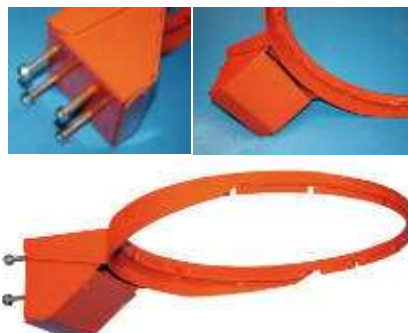

Cèrcols basculants

Cèrcol de tub massís que disposa de 2 o 3 molls regulables d'intensitat que permet un amortiment a l'impacte. Proveït de nou sistema de col·locació de xarxa, vareta en lloc de ganxo.

Deluxe 20 mm 2 molls [Consultar](#) **DE0012975**
Deluxe 20 mm 3 molls [Consultar](#) **DE0012972**

Cèrcol massís antivandàlic

Cèrcol massís reforçat amb platina perimetral sense sistema de col·locació de xarxa.